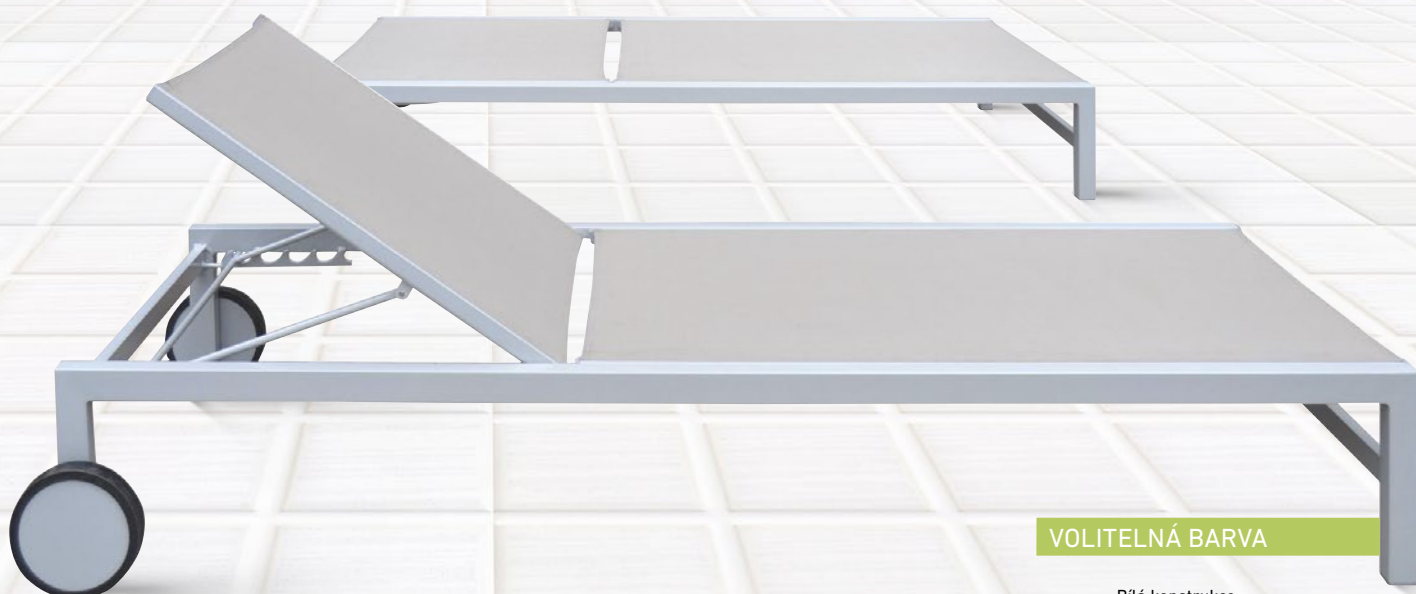

plážové lehátko Sinsaut

VOLITELNÁ BARVA

Bílá konstrukce
+ krémově bílý potah