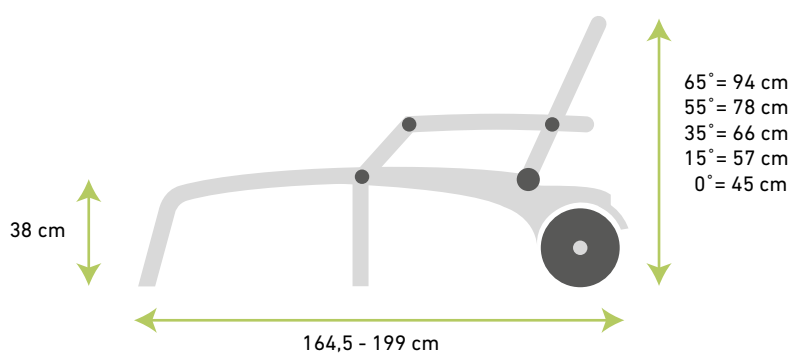

LEHKÁ KONSTRUKCE - JEN 10 KG

ODOLNOST VŮČI UV-ZÁŘENÍ

plážové lehátko

Nettuno

VOLITELNÉ BARVY

Konstrukce Bianco

Konstrukce Foresta

Konstrukce Antracit