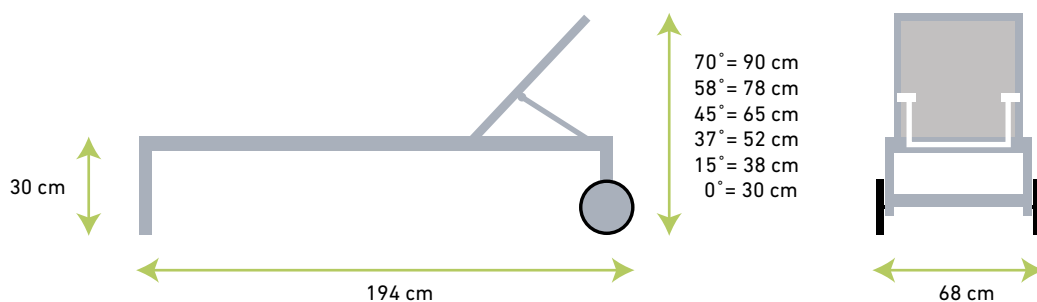

LEHKÁ KONSTRUKCE 8 KG

PLAST ODOLNÝ VŮČI UV-ZÁŘENÍ

plážové lehátko Sinsaut

VOLITELNÁ BARVA

Bílá konstrukce
+ krémově bílý potah

Plážové lehátko s hliníkovou konstrukcí
v minimalistickém designu.

- lehací i opěradlová část z textilní látky, která odolává UV-záření,
- velká kolečka pro snadný přesun,
- polohovatelné opěradlo ve více stupních,
- opěradlo sklopné až do vodorovné polohy.