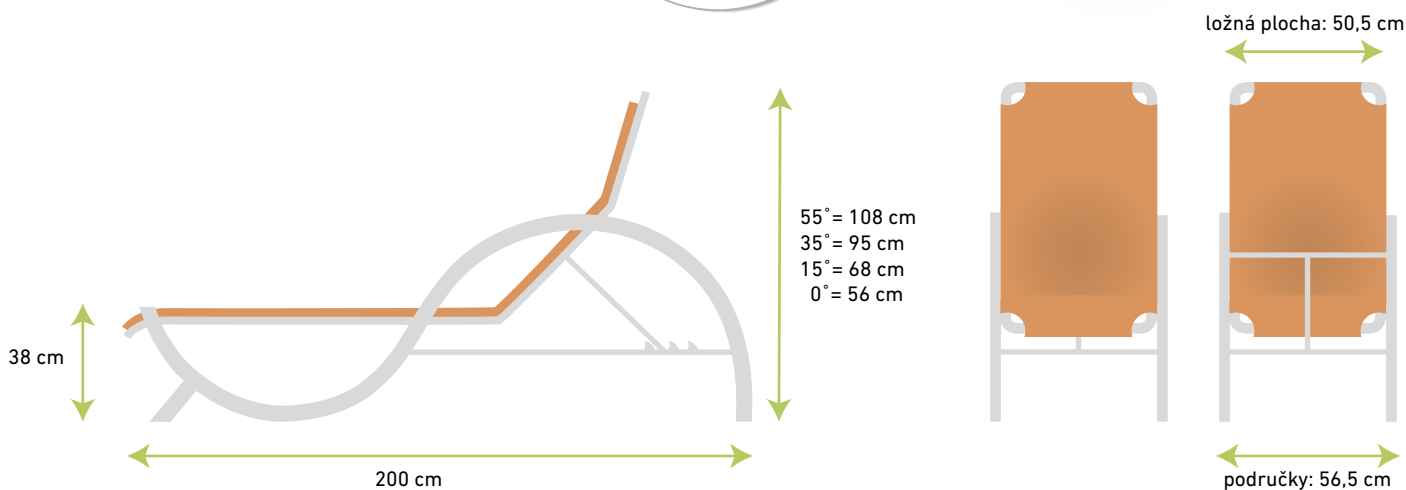

Sofistikovaný styl, vzdušný vzhled, zvlněné tvary.

Jako doplněk je velice vhodný servírovací stůlek Circle.

- oválná konstrukce,
- stohovatelnost lehátek usnadňuje skladování,
- polohovatelné opěradlo ve více úhlech.

**TŘÍLETÁ ZÁRUKA
NA KONSTRUKCI**