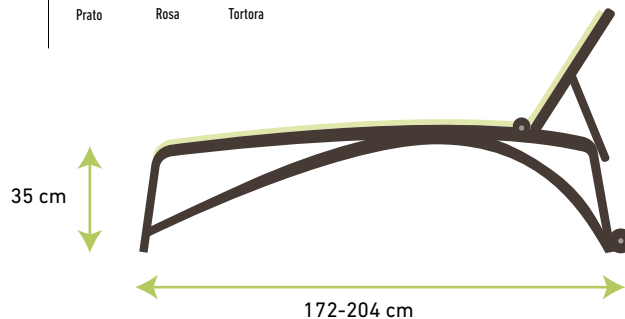

Bianco Blue Celeste Mandarino

Konstrukce Coffee

Celeste Prato Tortora

Konstrukce Tortora

Celeste Bianco Tortora

Prato Rosa Tortora

70° = 90 cm
57° = 78 cm
25° = 66 cm
0° = 45 cm

Moderní a exkluzivní lehátko v populární verzi poskytuje všestranné a kvalitní využití.