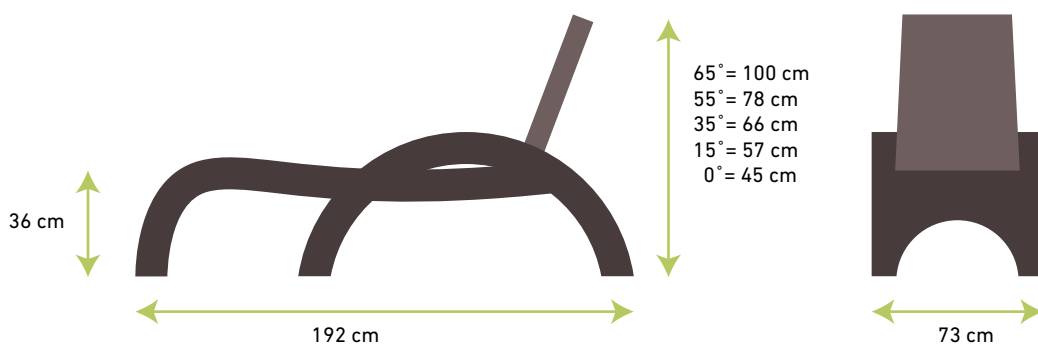

Plastové provedení lehátka nevyžaduje žádnou údržbu a zaručuje jeho dlouhou životnost.

- polyratanový plášť odolává povětrnostním podmínkám,
- opěradlo je polohovatelné v 5 stupních,
- stohovatelnost lehátek usnadňuje jejich skladování,
- v konstrukci jsou skvrá kolečka a protismykové prvky.

LEHKÁ KONSTRUKCE 13,5 KG