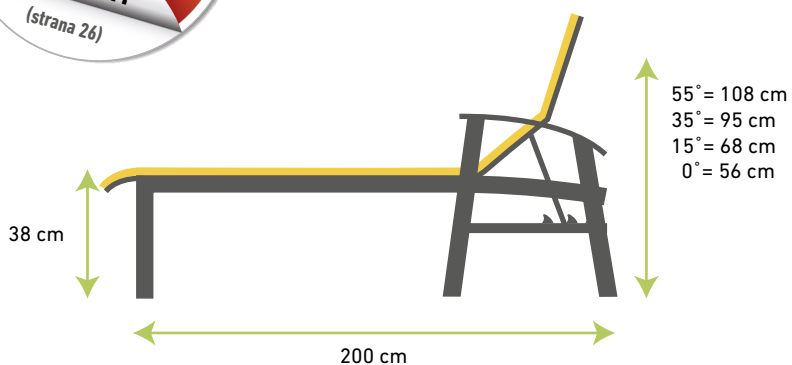

- pevná ocelová konstrukce zaručuje dlouhověkost lehátka,
- oválná konstrukce noh,
- stohovatelnost lehátek usnadňuje skladování.

**TŘÍLETÁ ZÁRUKA
NA KONSTRUKCI**

plážové lehátko

Contrast

Více druhů
barev konstrukcí
a čalounění
na výběr!
(strana 26)