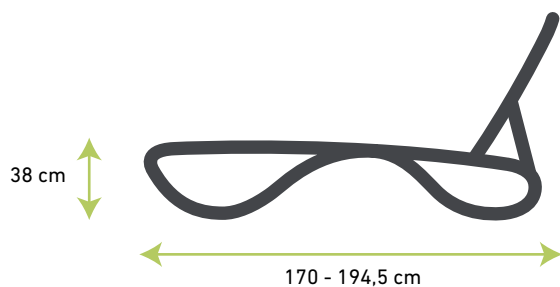

Konstrukce Bianco

Konstrukce Forest

Konstrukce Tortora

Stohovatelné!

55° = 91 cm
35° = 73 cm
15° = 62 cm
0° = 38 cm

Protismykové podložky:

Protismykové podložky zabraňují pohybu lehátka, snadno se dají vyměnit.