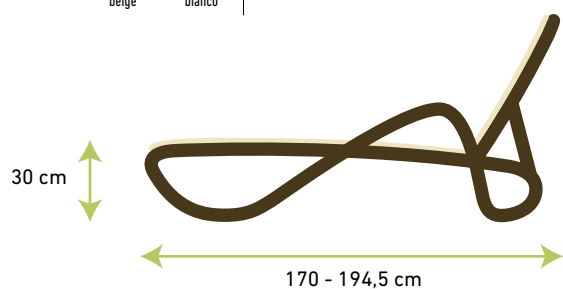

TŘÍLETÁ ZÁRUKA
NA KONSTRUKCI

Alfa plážové lehátko

ANTIBAKTERIÁLNÍ POVRCH

VZORNÍK BAREV KONSTRUKCÍ A POTAHŮ

55° = 85 cm
35° = 70 cm
15° = 55 cm
0° = 38 cm

Plastová plážová lehátka Alfa jsou z mimořádně kvalitního materiálu, díky tomu se řadí mezi profesionální a nadčasové produkty. Splňují nejnovější ekologické normy. Tvarované područky vyzdvihují design lehátka.