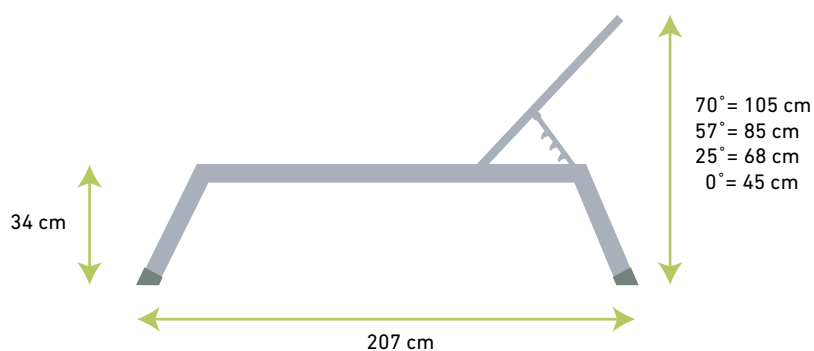

kg

LEHKÁ KONSTRUKCE 8 KG

**ANTIBAKTERIÁLNÍ POTAH
NA LEHACÍ ČÁSTI
I NA OPĚRADLE**

plážové lehátko

Malindi

VOLITELNÉ BARVY

Konstrukce v hliníkové barvě
+ béžový potah

Konstrukce v bílé barvě
+ béžový potah