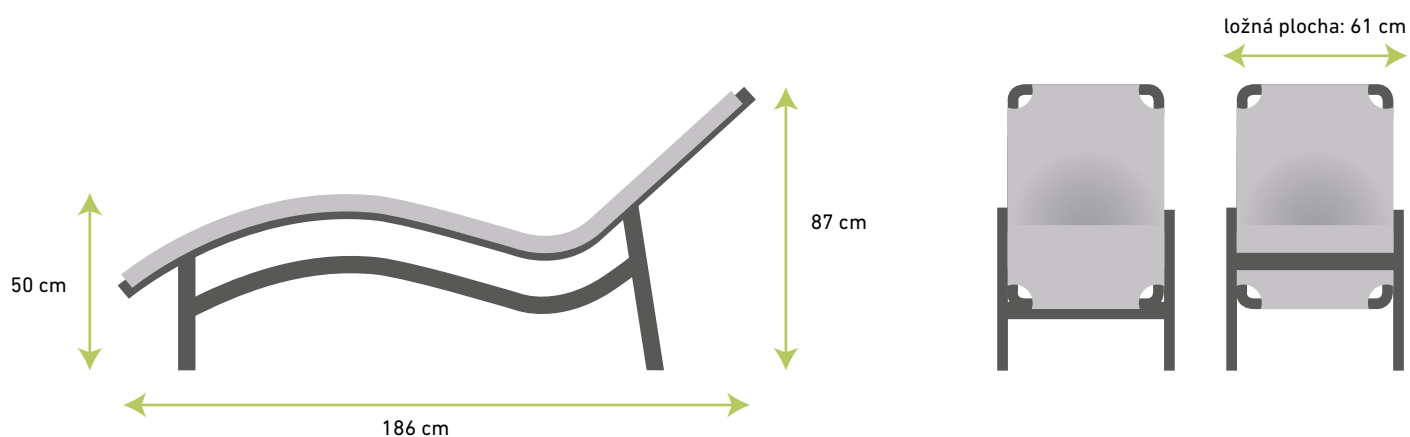

„SYMFONIE ZVUKŮ VLN“

Měkké zaoblené tvary, elegantní vzhled, ergonomie nejvyššího stupně.

Využití ve wellness centrech a na koupalištích.

- pevná ocelová konstrukce zaručuje dlouhověkost lehátka,
- oválná konstrukce noh,
- stohovatelnost lehátek usnadňuje skladování.

**TŘÍLETÁ ZÁRUKA
NA KONSTRUKCI**