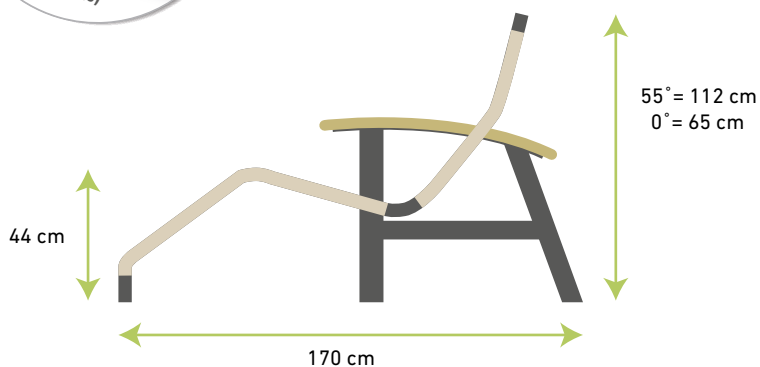

Antracitová konstrukce
Bílošedý potah
7301-5397

Béžová konstrukce
Hnědobéžový potah
7301-5398

← Potahy v základní ceně

Potahy za příplatek →
Minimální odběr 10 ks

plážové lehátko Emotion

PODRUČKY ZE SMRKOVÉHO DŘEVA VE TŘECH BAREVNÝCH ODSTÍNECH