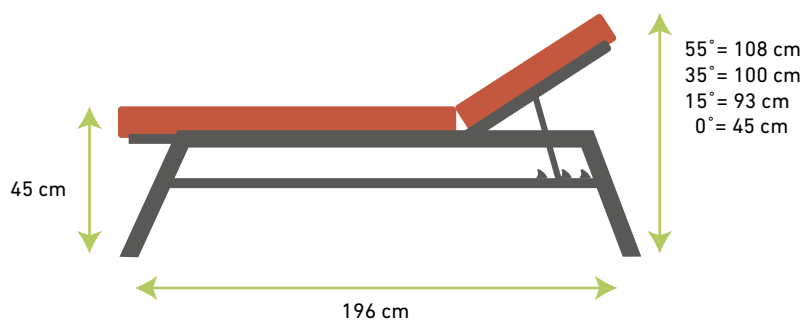

VODĚODOLNÁ KOŽENKA