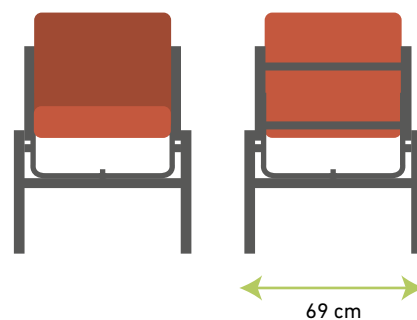

VODĚODOLNÁ KOŽENKA