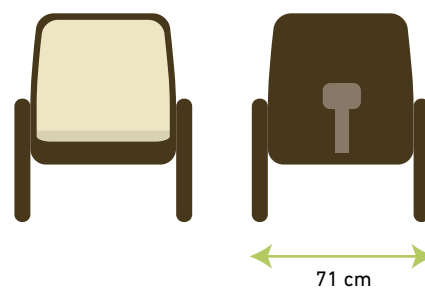

TŘÍLETÁ ZÁRUKA
NA KONSTRUKCI

Alfa plážové lehátko

ANTIBAKTERIÁLNÍ POVRCH

VZORNÍK BAREV KONSTRUKCÍ A POTAHŮ

55° = 85 cm
35° = 70 cm
15° = 55 cm
0° = 38 cm

Plastová plážová lehátka Alfa jsou z mimořádně kvalitního materiálu, díky tomu se řadí mezi profesionální a nadčasové produkty. Splňují nejnovější ekologické normy. Tvarované područky vyzdvihují design lehátka.