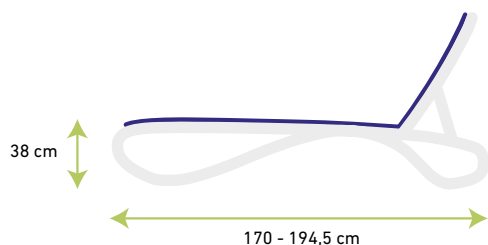

Beige Trama beige Trama caffè

Konstrukce Coffee

Trama beige

Konstrukce Antracit

Trama antracite Trama beige

Konstrukce Burro

Trama beige

55° = 91 cm
35° = 73 cm
15° = 62 cm
0° = 38 cm