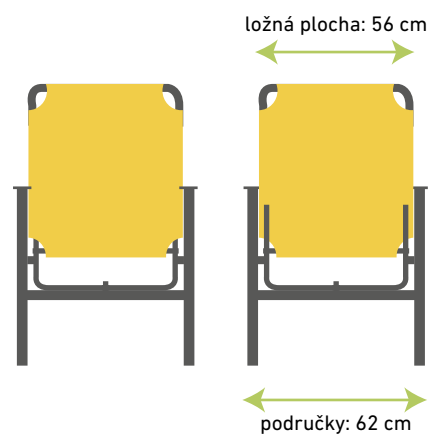

**PODRUČKY ZE SMRKOVÉHO DŘEVA
VE TŘECH BAREVNÝCH ODSTÍNECH!**