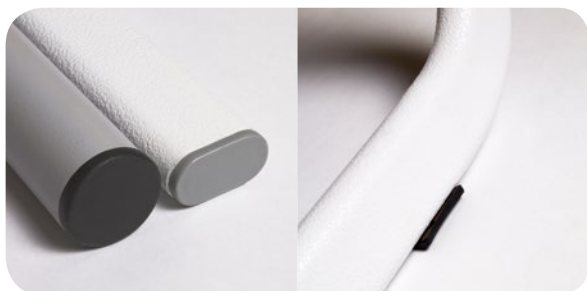

- trubka s kruhovým průřezem,
- trubka s oválným průřezem.

Hlavní přednosti:

- rychlé schnutí,
- snadné čištění,
- antibakteriální povrch,
- prodyšnost potahu,
- vysoká pevnost potahu,
- pružný, přilnavý povrch.

Plastové konečky noh

Protismykové podložky

Všechna lehátka s kovovou konstrukcí jsou opatřena plastovými koncovkami nebo protismykovými podložkami.

Jedním pohybem ho složíte...

Ve sklopené poloze můžete lehátka zasunout i pod stůl!