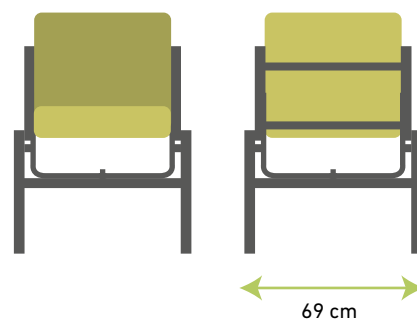

Pro milovníky minimalistického designu. Koženkový potah je dostupný ve více barvách a odolává kontaktu s vodou.

- voděodolný potah,
- ložná část má oddělené opěradlo a sedací část, díky tomu je zaručena delší životnost molitana,
- pozinkovaná konstrukce odolává rezavění.

TŘÍLETÁ ZÁRUKA
NA KONSTRUKCI