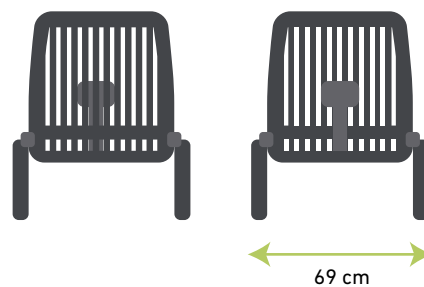

Polohovatelné opěradlo:

Opěradlo je polohovatelné ve čtyřech úhlech.

Kolečka:

Skrytá kolečka mezi zadními nohama umožňují snadné přesunování.

Tropico

plážové lehátko

PLAST ODOLNÝ VŮČI UV-ZÁŘENÍ

Konstrukce Antracit

Konstrukce Bianco

Konstrukce Forest

Konstrukce Tortora

Stohovatelné!

55° = 91 cm
35° = 73 cm
15° = 62 cm
0° = 38 cm

Protismykové podložky:

Protismykové podložky zabraňují pohybu lehátka, snadno se dají vyměnit.