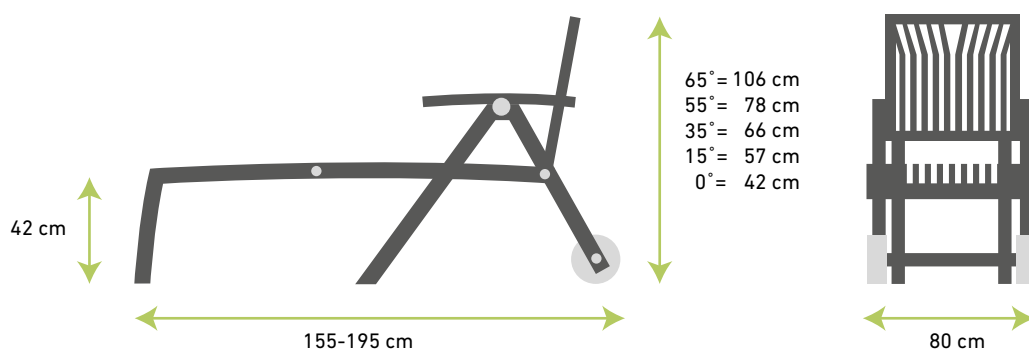

Relaxujte na tomto lehátku a učiníte první krok k fyzickému i psychickému osvěžení těla. Speciální lehátka jsou praktická a všestranně využitelná na zahradě, u bazénu, prostě všude tam, kde chcete odpočívat.

- jsou odolná vůči UV-záření a navržena pro maximální zatížení,
- opěradlo je nastavitelné v pěti polohách,
- stohovatelnost lehátek usnadňuje jejich skladování,
- jsou sklopitelná, díky čemuž zabírají méně místa,
- mají velká kolečka pro snazší přesunování,
- lehátka jsou opatřena protiskluzovými podložkami.

LEHKÁ KONSTRUKCE - JEN 10 KG

ODOLNOST VŮČI UV-ZÁŘENÍ