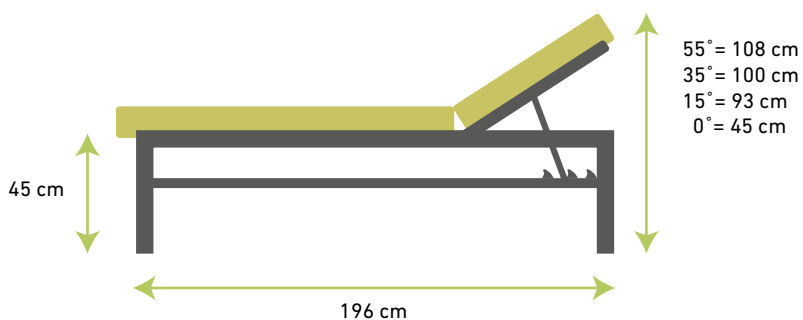

Pro milovníky minimalistického designu. Koženkový potah je dostupný ve více barvách a odolává kontaktu s vodou.

- voděodolný potah,
- ložná část má oddělené opěradlo a sedací část, díky tomu je zaručena delší životnost molitana,
- pozinkovaná konstrukce odolává rezavění.

TŘÍLETÁ ZÁRUKA
NA KONSTRUKCI