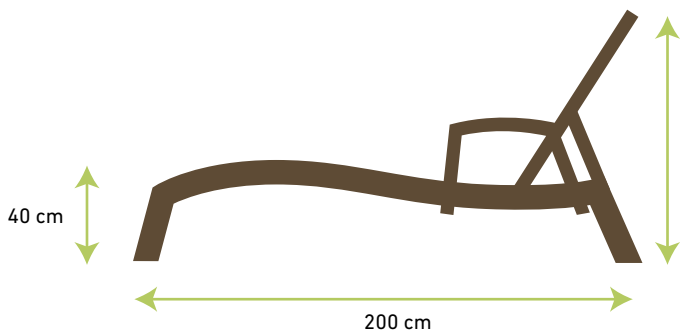

Hliníková konstrukce, polyratanový výplet, polohovatelné opěradlo. Možnost doobjednání podušky v béžové nebo červené barvě.

- hliníková konstrukce, chromované koncovky noh,
- polyratanový výplet,
- polohovatelné opěradlo ve více stupních,
- možnost doobjednat podušky a stolek.

LEHKÁ KONSTRUKCE 8 KG

PLAST ODOLNÝ VŮČI UV-ZÁŘENÍ