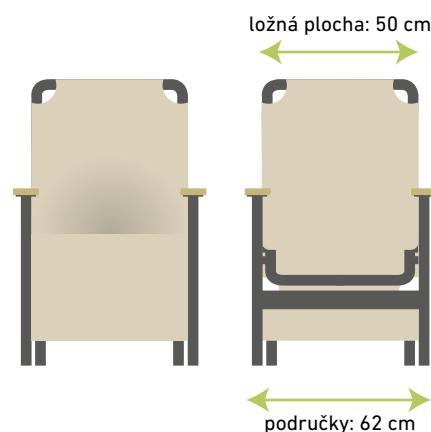

Antracitová konstrukce
Bílošedý potah
7301-5397

Béžová konstrukce
Hnědobéžový potah
7301-5398

← Potahy v základní ceně

Potahy za příplatek →
Minimální odběr 10 ks

plážové lehátko Emotion

PODRUČKY ZE SMRKOVÉHO DŘEVA VE TŘECH BAREVNÝCH ODSTÍNECH