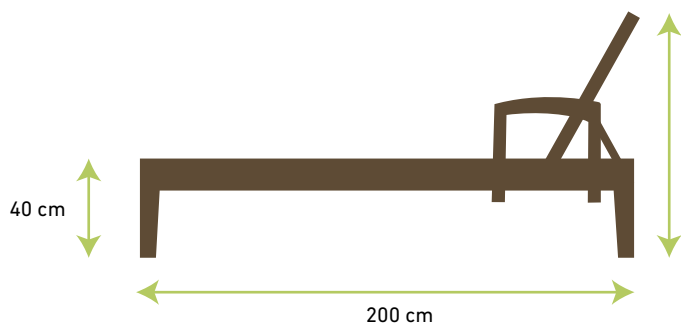

Hliníková konstrukce, polyratanový výplet, polohovatelné opěradlo. Možnost doobjednání podušky v béžové nebo červené barvě.

- hliníková konstrukce, chromované koncovky noh,
- umělý výplet,
- polohovatelné opěradlo ve více stupních,
- možnost doobjednat podušky a stolek.

LEHKÁ KONSTRUKCE 8 KG

PLAST ODOLNÝ VŮČI UV-ZÁŘENÍ