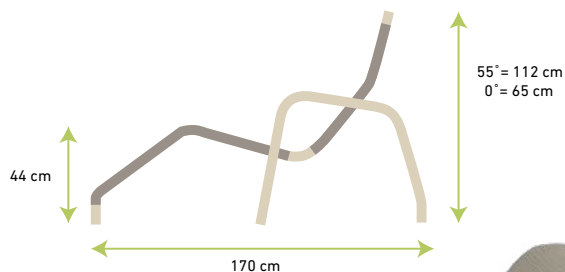

Comfort

plážové lehátko

**TŘÍLETÁ ZÁRUKA
NA KONSTRUKCI**

**BARVA S POLYESTEROVÝM
POVLAKEM**

ANTIBAKTERIÁLNÍ POVRCH

Plážová lehátka COMFORT A SUNLIGHT slouží k oddychu a relaxaci po koupání anebo při opalování. Polohováním si můžete vybrat pozici vleže nebo vsedě. Když je opěradlo ve svislé poloze, je možné na lehátku pohodlně sedět a vstávat, zaklopením opěradla se zdvihne část, která je pod nohama. Celé lehátko se dá složit a díky tomu je možné ho snadno skladovat a přemísťovat.

Na tvrdý povrch

Umělý kámen, beton, dlažba, ...

← Potahy v základní ceně

Potahy za příplatek →
Minimální odběr 10 ks