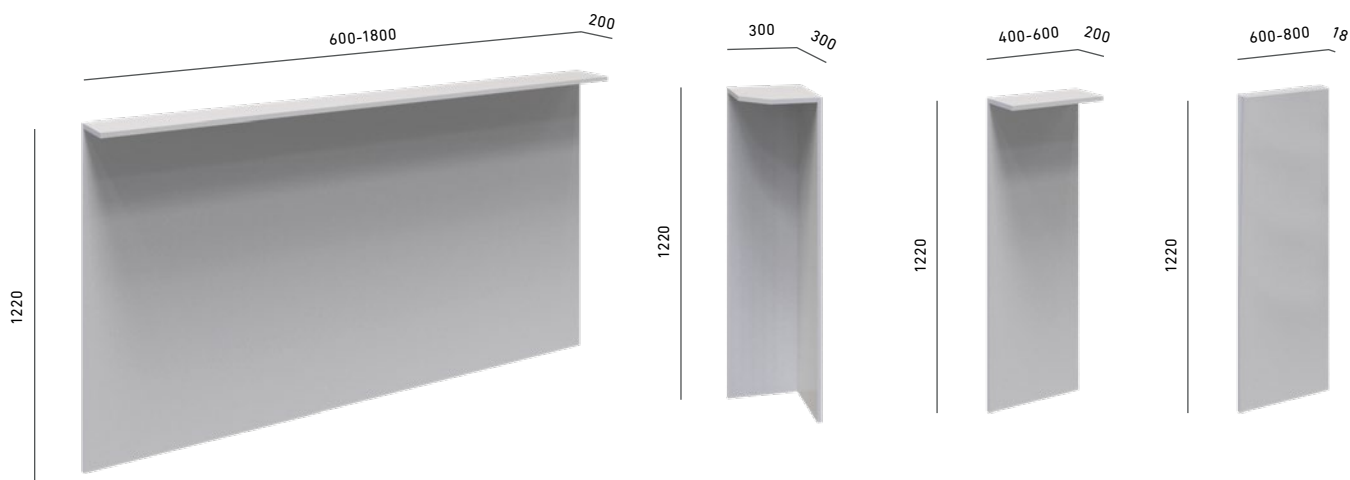

AS-Recepce