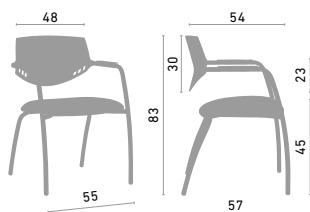

Varianty:

- . 4 nohy / Flash-GAMBE
- . na ližinách / Flash-SLITTA

- chromovaná ocelová konstrukce
- čalouněný sedák
- plastové protiskluzové koncovky
- pevné polyuretanové opěradlo, odolné proti poškrábání a nárazu
- stohovatelné