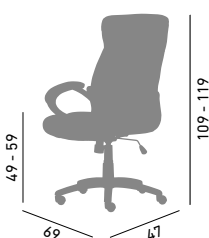

AN-BALTIMORE-PU

- měkká černá PU koženka
- vysoké opěradlo
- čalouněné područky
- pružina s nastavitelnou tuhostí
- elegantní plastový kříž
- nastavitelná výška pomocí plynového pístu
- nosnost: 110 kg