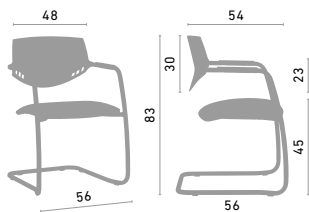

Varianty:

- . 4 nohy / Flash-GAMBE
- . na ližinách / Flash-SLITTA

- chromovaná ocelová konstrukce
- čalouněný sedák
- plastové protiskluzové koncovky
- pevné polyuretanové opěradlo, odolné proti poškrábání a nárazu
- stohovatelné