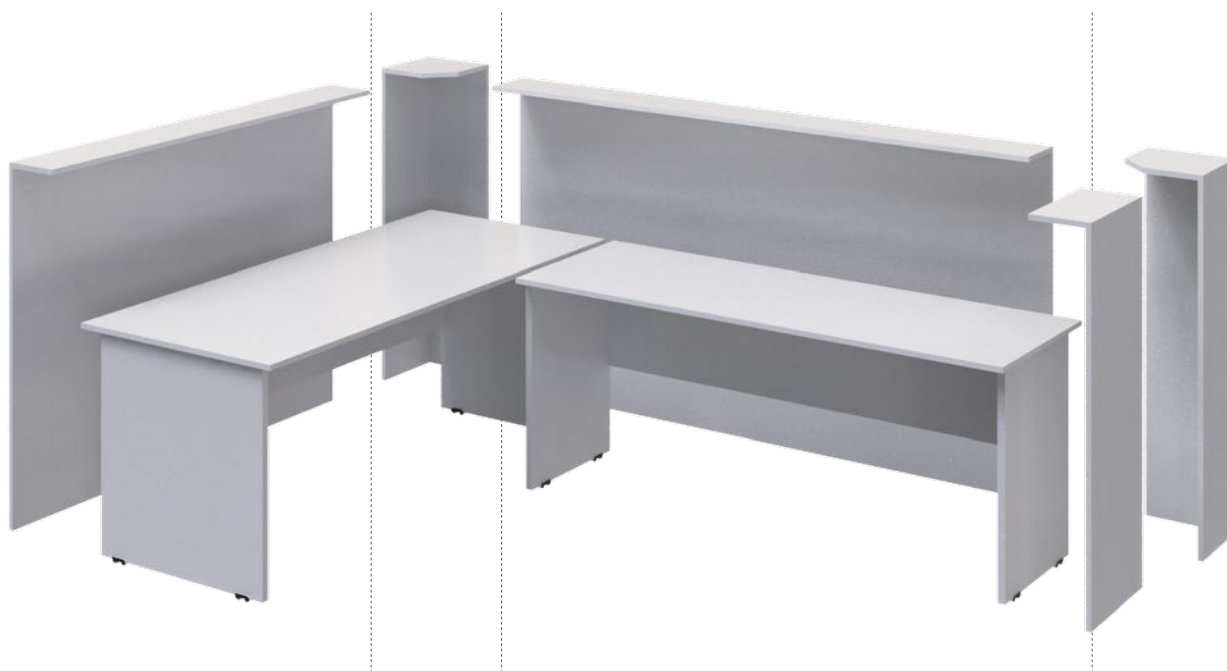

bočnice
s loketní opěrkou

AS-REC-OL

postranní prvek

Kód výrobku	Popis produktu	Rozměry (mm) šířka × hloubka × výška	Cena bez DPH	Cena vč. DPH
RECEPČNÍ PULT, STŘEDOVÁ ČÁST				
AS-REC-EL-80	Recepční pult ke stolu o šířce 800 mm, hloubka pultu 200 mm.	600×200×1220	760 Kč	920 Kč
AS-REC-EL-100	Recepční pult ke stolu o šířce 1000 mm, hloubka pultu 200 mm.	800×200×1220	940 Kč	1 137 Kč
AS-REC-EL-120	Recepční pult ke stolu o šířce 1200 mm, hloubka pultu 200 mm.	1000×200×1220	1 130 Kč	1 367 Kč
AS-REC-EL-140	Recepční pult ke stolu o šířce 1400 mm, hloubka pultu 200 mm.	1200×200×1220	1 310 Kč	1 585 Kč
AS-REC-EL-160	Recepční pult ke stolu o šířce 1600 mm, hloubka pultu 200 mm.	1400×200×1220	1 500 Kč	1 815 Kč
AS-REC-EL-180	Recepční pult ke stolu o šířce 1800 mm, hloubka pultu 200 mm.	1600×200×1220	1 690 Kč	2 045 Kč
AS-REC-EL-200	Recepční pult ke stolu o šířce 2000 mm, hloubka pultu 200 mm.	1800×200×1220	1 880 Kč	2 275 Kč
RECEPČNÍ PULT, ROHOVÝ PRVEK				
AS-REC-SE-30	Recepční pult, rohový prvek, hloubka pultu 200 mm.	300×300×1200	820 Kč	992 Kč
RECEPČNÍ PULT, BOČNÍ PRVEK				
AS-REC-OE-60	Recepční pult, boční prvek k hloubce stolu 600 mm, hloubka pultu 200 mm.	400×200×1220	570 Kč	690 Kč
AS-REC-OE-80	Recepční pult, boční prvek k hloubce stolu 800 mm, hloubka pultu 200 mm.	600×200×1220	760 Kč	920 Kč
POSTRANNÍ KRYCÍ DESKA BEZ HORNÍ ČÁSTI				
AS-REC-OL-60	Postranní krycí deska k recepci, k hloubce stolu 600 mm, bez horní desky	600×18×1220	660 Kč	799 Kč
AS-REC-OL-80	Postranní krycí deska k recepci, k hloubce stolu 800 mm, bez horní desky	800×18×1220	800 Kč	968 Kč