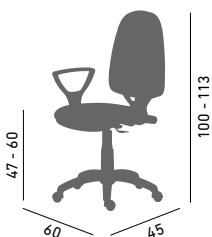

AN-1080 MEK ERGO

- naklopitelné, vysoké, tvarované opěradlo
- nastavitelná výška pomocí plynového pístu
- plastový kříž
- ergonomická polyuretanová výplň
- nosnost: 110 kg