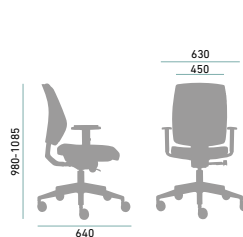

STRATOS + FLASH

OTOČNÉ ŽIDLE NA KOLEČKÁCH A ŽIDLE PRO NÁVŠTĚVY

Varianty:

- . s opěrkou hlavy / Stratos-TESTA
- . s vysokým opěradlem / Stratos-ALTA
- . s nízkým opěradlem / Stratos-BASSA

Elegantní, čistý design otočných židlí na kolečkách **STRATOS** má mnoho propracovaných detailů, velice dobře zapadá do prostředí moderních kanceláří.

- nastavitelný sedák
- nastavitelná výška sedu
- nastavitelná a sklopná opěrka hlavy
- nastavitelné opěradlo ve vertikálním směru
- nastavitelný sklon opěradla
- nastavení odporu opěradla při sklopení
- návod pro uživatele