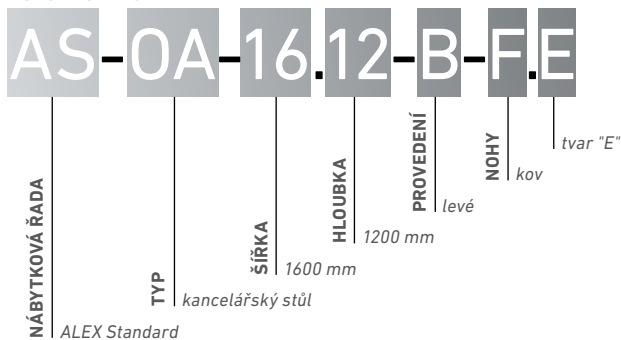

1400x800 mm

AS-A-16.8-F.E

1600x800 mm

AS-A-18.8-F.E

1800x800 mm

AS-A-20.8-F

2000x800 mm

AS-OA-18.12-B-F.E

1800x1200 mm

AS-OA-18.12-J-F.E

1800x1200 mm

KÓDOVÉ OZNAČENÍ

AS-OA-12.8-B-F.E

1200x600/800 mm

AS-OA-12.8-J-F.E

1200x800/600 mm