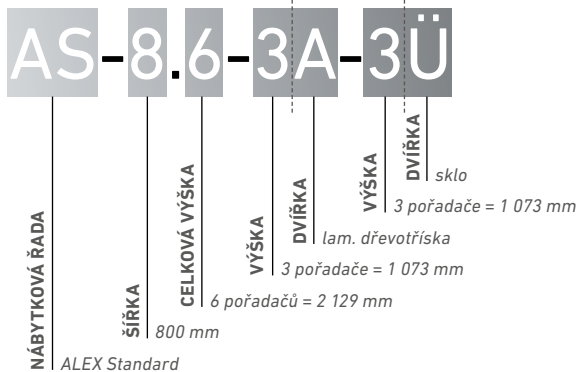

SKŘÍNĚ | AS 8.2-8.6

Kód výrobku	Popis produktu	Rozměry (mm) šířka × hloubka × výška	Cena bez DPH	Cena vč. DPH
AS-1-ZÁR	Zámek k jednoveřové skříně		390 Kč	472 Kč
AS-2-ZÁR	Zámek k dvouveřové skříně		770 Kč	932 Kč
AS-F.4	Krycí deska, 400 mm šířka, 428 mm hloubka	400×428×25	280 Kč	339 Kč
AS-F.6	Krycí deska, 600 mm šířka, 428 mm hloubka	600×428×25	370 Kč	448 Kč
AS-F.8	Krycí deska, 800 mm šířka, 428 mm hloubka	800×428×25	470 Kč	569 Kč
AS-F.12	Krycí deska, 1200 mm šířka, 428 mm hloubka	1200×428×25	650 Kč	787 Kč
AS-F.16	Krycí deska, 1600 mm šířka, 428 mm hloubka	1600×428×25	840 Kč	1 016 Kč
AS-F.20	Krycí deska, 2000 mm šířka, 428 mm hloubka	2000×428×25	1 020 Kč	1 234 Kč
AS-F.24	Krycí deska, 2400 mm šířka, 428 mm hloubka	2400×428×25	1 210 Kč	1 464 Kč
AS-F.I	Krycí deska, 400 mm šířka 428 mm hloubka, na zahnutou skříň	400×428×25	260 Kč	315 Kč

KÓDOVÉ OZNAČENÍ

8.4-2Ü-2Ü   8.4-2A-2Ü   8.4-R-4A   8.4   8.4-2A   8.4-4A   8.4-2Ü   8.4-4Ü   8.4-2A-2A