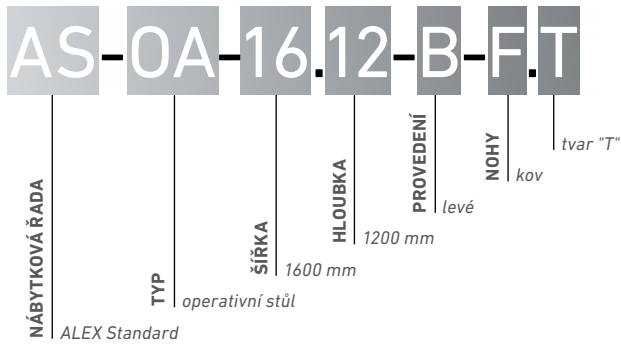

AS-A-12.8-F.T
1200x800 mm

AS-A-14.8-F.T
1400x800 mm

AS-A-16.8-F.T
1600x800 mm

AS-A-18.8-F.T
1800x800 mm

AS-A-20.8-F.T
2000x800 mm

AS-OA-18.12-B-F.T
1800x1200 mm

AS-OA-18.12-J-F.T
1800x1200 mm

KÓDOVÉ OZNAČENÍ