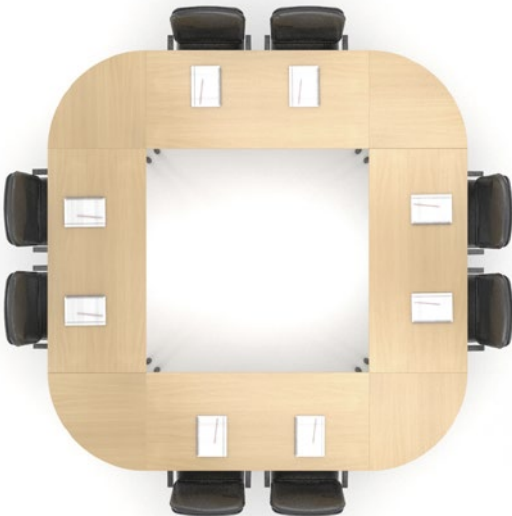

COMFORT	STARK	ALEX STANDARD
3 ks AS-CS-6.10-120	3 ks AS-CS-6.10-120	3 ks AS-CS-8.14-120
3 ks CIA-1406F	3 ks SIA-1406F	3 ks AS-A-14.8-L
		3 ks AS-A-14.8-FE
		3 ks AS-A-14.8-FT

COMFORT	STARK
2 ks 69CSEPPB	2 ks 69CSEPPB
1 ks CIA-22DF	1 ks SIA-22DF

Celkový rozměr: 3000x3000 mm