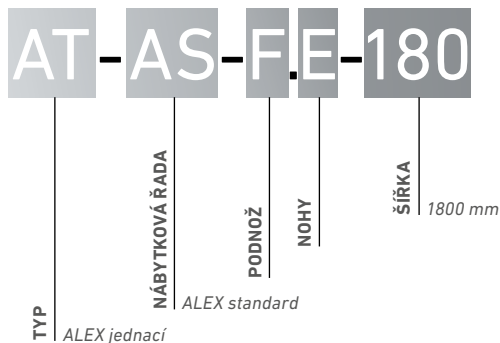

KÓDOVÉ OZNAČENÍ

ATELL

ALEX jednací stůl elipsa

ATK

ALEX jednací stůl kruh

Kód výrobku	Popis produktu	Rozměry (mm) šířka × hloubka × výška	Cena bez DPH	Cena vč. DPH
JEDNACÍ STOLY				
AT-C-180	Stůl do zasedací místnosti, 1800×900 mm	1800×900×750	3 230 Kč	3 908 Kč
AT-C-200	Stůl do zasedací místnosti, 2000×900 mm	2000×900×750	3 370 Kč	4 078 Kč
ATELL-C-220	Stůl do zasedací místnosti, 2200×1400 mm	2200×1400×750	4 410 Kč	5 336 Kč
ATELL-C-250	Stůl do zasedací místnosti, 2500×1400 mm	2500×1400×750	4 750 Kč	5 748 Kč
ATK-C-80	Stůl do zasedací místnosti, Ø800 mm	Ø800×750	1 380 Kč	1 670 Kč
ATK-C-100	Stůl do zasedací místnosti, Ø1000 mm	Ø1000×750	1 550 Kč	1 876 Kč
ATK-C-120	Stůl do zasedací místnosti, Ø1200 mm	Ø1200×750	1 760 Kč	2 130 Kč
AT-S-180	Stůl do zasedací místnosti, 1800×900 mm	1800×900×750	2 780 Kč	3 364 Kč
AT-S-200	Stůl do zasedací místnosti, 2000×900 mm	2000×900×750	2 920 Kč	3 533 Kč
ATELL-S-220	Stůl do zasedací místnosti, 2200×1400 mm	2200×1400×750	3 910 Kč	4 731 Kč
ATELL-S-250	Stůl do zasedací místnosti, 2500×1400 mm	2500×1400×750	4 250 Kč	5 143 Kč
ATK-S-80	Stůl do zasedací místnosti, Ø800 mm	Ø800×750	1 670 Kč	2 021 Kč
ATK-S-100	Stůl do zasedací místnosti, Ø1000 mm	Ø1000×750	1 840 Kč	2 226 Kč
ATK-S-120	Stůl do zasedací místnosti, Ø1200 mm	Ø1200×750	2 050 Kč	2 481 Kč
AT-AS-F.E-180	Stůl do zasedací místnosti, 1800×900 mm	1800×900×750	3 600 Kč	4 356 Kč
AT-AS-F.E-200	Stůl do zasedací místnosti, 2000×900 mm	2000×900×750	3 760 Kč	4 550 Kč
ATELL-AS-F.E-220	Stůl do zasedací místnosti, 2200×1400 mm	2200×1400×750	5 390 Kč	6 522 Kč
ATELL-AS-F.E-250	Stůl do zasedací místnosti, 2500×1400 mm	2500×1400×750	5 750 Kč	6 958 Kč
ATK-AS-F.E-80	Stůl do zasedací místnosti, Ø800 mm	Ø800×750	2 350 Kč	2 844 Kč
ATK-AS-F.E-100	Stůl do zasedací místnosti, Ø1000 mm	Ø1000×750	2 520 Kč	3 049 Kč
ATK-AS-F.E-120	Stůl do zasedací místnosti, Ø1200 mm	Ø1200×750	2 730 Kč	3 303 Kč
AT-AS-F.T-180	Stůl do zasedací místnosti, 1800×900 mm	1800×900×750	2 840 Kč	3 436 Kč
AT-AS-F.T-200	Stůl do zasedací místnosti, 2000×900 mm	2000×900×750	2 980 Kč	3 606 Kč
ATELL-AS-F.T-220	Stůl do zasedací místnosti, 2200×1400 mm	2200×1400×750	3 970 Kč	4 804 Kč
ATELL-AS-F.T-250	Stůl do zasedací místnosti, 2500×1400 mm	2500×1400×750	4 290 Kč	5 191 Kč
ATK-AS-F.T-80	Stůl do zasedací místnosti, Ø800 mm	Ø800×750	1 540 Kč	1 863 Kč
ATK-AS-F.T-100	Stůl do zasedací místnosti, Ø1000 mm	Ø1000×750	1 720 Kč	2 081 Kč
ATK-AS-F.T-120	Stůl do zasedací místnosti, Ø1200 mm	Ø1200×750	1 930 Kč	2 335 Kč
AT-AS-L-180	Stůl do zasedací místnosti, 1800×900 mm	1800×900×750	2 470 Kč	2 989 Kč
AT-AS-L-200	Stůl do zasedací místnosti, 2000×900 mm	2000×900×750	2 660 Kč	3 219 Kč
ATELL-AS-L-220	Stůl do zasedací místnosti, 2200×1400 mm	2200×1400×750	3 680 Kč	4 453 Kč
ATELL-AS-L-250	Stůl do zasedací místnosti, 2500×1400 mm	2500×1400×750	4 030 Kč	4 876 Kč
ATK-AS-L-80	Stůl do zasedací místnosti, Ø800 mm	Ø800×750	1 610 Kč	1 948 Kč
ATK-AS-L-100	Stůl do zasedací místnosti, Ø1000 mm	Ø1000×750	2 010 Kč	2 432 Kč
ATK-AS-L-120	Stůl do zasedací místnosti, Ø1200 mm	Ø1200×750	2 450 Kč	2 965 Kč