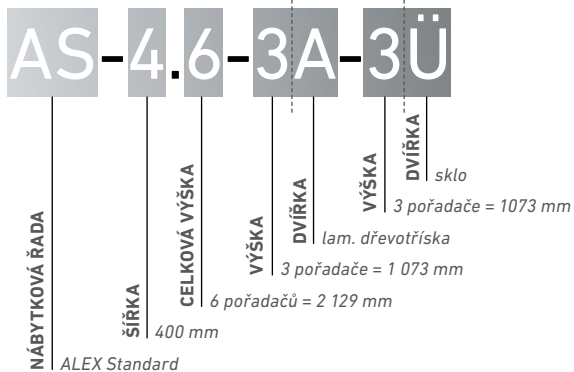

KÓDOVÉ OZNAČENÍ