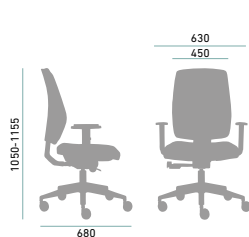

STRATOS + FLASH

OTOČNÉ ŽIDLE NA KOLEČKÁCH A ŽIDLE PRO NÁVŠTĚVY

Varianty:

- . s opěrkou hlavy / Stratos-TESTA
- . s vysokým opěradlem / Stratos-ALTA
- . s nízkým opěradlem / Stratos-BASSA

Elegantní, čistý design otočných židlí na kolečkách **STRATOS** má mnoho propracovaných detailů, velice dobře zapadá do prostředí moderních kanceláří.

- nastavitelný sedák
- nastavitelná výška sedu
- nastavitelná a sklopná opěrka hlavy
- nastavitelné opěradlo ve vertikálním směru
- nastavitelný sklon opěradla
- nastavení odporu opěradla při sklopení
- návod pro uživatele