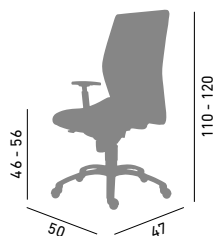

AN-1820-LEI-BN