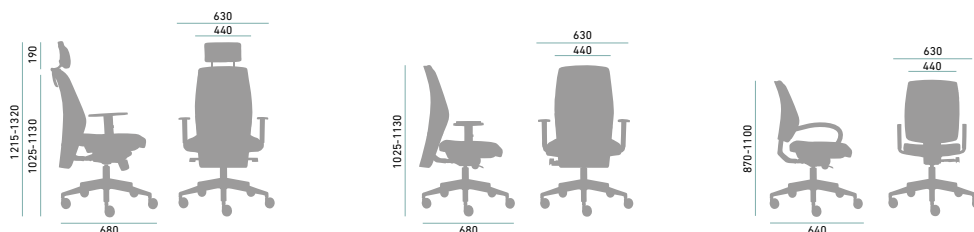

APOLLO + PINKO

OTOČNÉ ŽIDLE NA KOLEČKÁCH A ŽIDLE PRO NÁVŠTĚVY

Řada židlí **APOLLO** splňuje vysoké nároky pro každodenní pohodlnou práci.

- nastavitelný sedák
- nastavitelná výška sedu
- sklopná opěrka hlavy
- nastavitelné opěradlo ve vertikálním směru
- nastavitelný sklon opěradla
- nastavení odporu opěradla při sklopení
- návod pro uživatele

Varianty:

- . s opěrkou hlavy / Apollo-TESTA
- . s vysokým opěradlem / Apollo-ALTA
- . s nízkým opěradlem / Apollo-BASSA