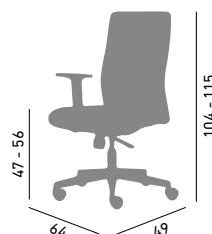

- vysoké opěradlo s nastavitelnou výškou
- nastavitelné opěradlo a sedák
- pružina s nastavitelnou tuhostí
- synchronní mechanismus s funkcí antishock
- nastavitelná výška pomocí plynového pístu
- plastový kříž
- nosnost: 110 kg