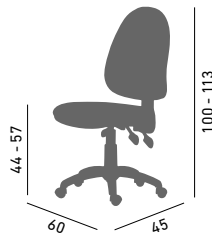

AN-PANTHER ASYN

- vysoké, široké opěradlo
- asynchronní mechanismus (sedák a opěradlo je možné nastavit nezávisle na sobě)
- nastavení výšky pomocí plynového pístu
- plastový kříž
- nosnost: 110 kg