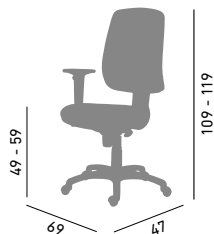

OPERATIVNÍ OTOČNÁ ŽIDLE

CINQUE ASYN LX + BOSTON SMART + 1640 SYN ATHEA +
MEGANE LX + SYNERGOS LX + 1080 MEK ERGO + PANTHER ASYN

KOMPLETNÍ NABÍDKU
BAREV NAJDETE
NA STRÁNKÁCH
WWW.ALEXNABYTEK.CZ

AN-1640 SYNATHEA

- vysoké opěradlo s nastavitelnou výškou
- nastavitelné opěradlo a sedák
- pružina s nastavitelnou tuhostí
- synchronní mechanismus s funkcí antishock
- nastavitelná výška pomocí plynového pístu
- plastový kříž
- nosnost: 110 kg