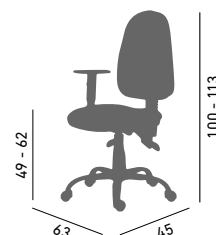

AN-SYNERGOS LX

- vysoké ergonomické opěradlo
- ergonomický sedák
- asynchronní mechanika (naklonění opěradla a sedáku je možné nezávisle na sobě)
- výškově nastavitelná loketní opěrka (BR HANS)
- nastavení výšky pomocí plynového pístu
- plastový kříž
- nosnost 110 kg