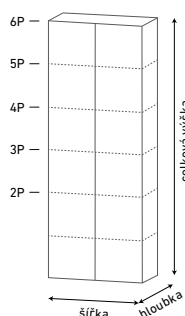

6P = 2 129 mm
5P = 1 777 mm
4P = 1 425 mm
3P = 1 073 mm
2P = 721 mm

8.5-2A-3Ü

8.5-R-5A