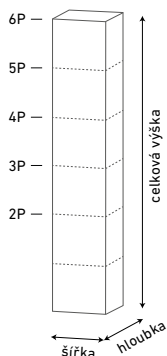

6P = 2 129 mm
5P = 1 777 mm
4P = 1 425 mm
3P = 1 073 mm
2P = 721 mm

4.5-3A-2Ü

4.5-2A-3Ü