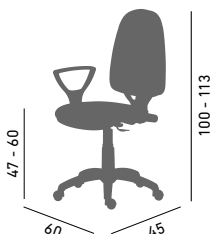

AN-MEGANE LX

- vysoké, naklonitelné opěradlo s nastavitelnou výškou
- BR25 JAZZ fixní područka
- nastavení výšky pomocí plynového pístu
- plastový kříž
- nosnost: 110 kg