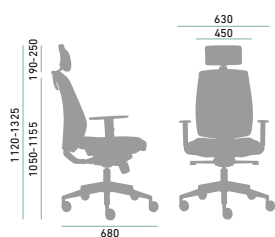

STRATOS + FLASH

OTOČNÉ ŽIDLE NA KOLEČKÁCH A ŽIDLE PRO NÁVŠTĚVY

Varianty:

- . s opěrkou hlavy / Stratos-TESTA
- . s vysokým opěradlem / Stratos-ALTA
- . s nízkým opěradlem / Stratos-BASSA

Elegantní, čistý design otočných židlí na kolečkách **STRATOS** má mnoho propracovaných detailů, velice dobře zapadá do prostředí moderních kanceláří.

- nastavitelný sedák
- nastavitelná výška sedu
- nastavitelná a sklopná opěrka hlavy
- nastavitelné opěradlo ve vertikálním směru
- nastavitelný sklon opěradla
- nastavení odporu opěradla při sklopení
- návod pro uživatele