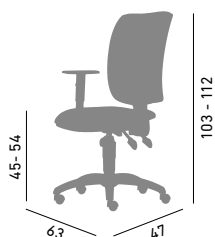

AN-CINQUE ASYN LX

- nastavitelná výška opěradla
- polstr sedáku a opěradla: 45 mm
- nezávisle nastavitelný sklon sedáku a opěradla
- výškově nastavitelná područka (BR HANS)
- plastový kříž
- nosnost 110 kg