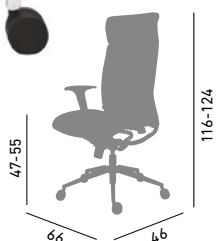

AN-CHICAGO

ČERNÁ
KŮŽE

- vysoce kvalitní černá kůže
- vysoké opěradlo s opěrkou hlavy
- nastavitelná loketní opěrka s měkkým povrchem
- nastavitelná tuhost pružiny
- čtyřbodová mechanika multiblock
- chromovaný kříž
- nastavení výšky pomocí plynového pístu
- nosnost: 110 kg

Produkt je dodáván ve smontovaném stavu.

ČERNÁ
PU-KOŽENKA