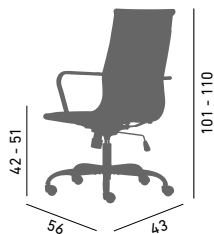

MANAŽERSKÁ KŘESLA

PRESTON + MARVEL + 1820 LEI + CHICAGO + BALTIMORE

AN-PRESTON

- speciální design
- vysoké opěradlo
- polyuretanová koženka
- chromované područky
- nastavitelná tuhost houpacího mechanismu
- nastavení výšky pomocí plynového pístu
- chromovaná podnož
- nosnost: 110 kg

ČERNÁ
PU-KOŽENKA

BĚŽOVÁ
PU-KOŽENKA