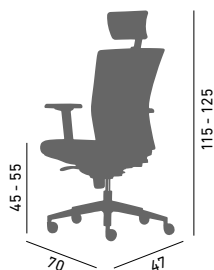

AN-MARVEL NET

- nastavitelná výška a úhel opěrky hlavy
- nastavitelná výška opěradla
- nastavitelná bederní opěrka
- síťované nebo čalouněné opěradlo
- 2D nastavitelné područky s měkkým povrchem
- nastavitelná tuhost pružiny
- víceúhlová synchronní mechanika
- nastavitelná hloubka sedu
- leštěný hliníkový kříž s velkými kolečky (d.60)
- nosnost: 110 kg

ČERNÁ ■ ŠEDÁ ■

ORANŽOVÁ ■ ZELENÁ ■