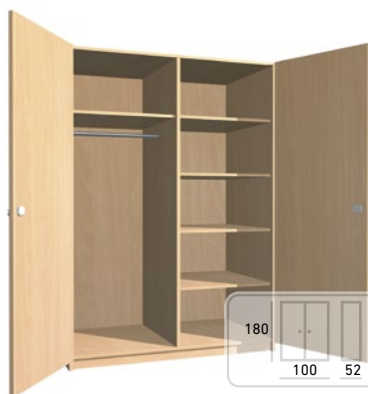

KLASICKÁ SKŘÍŇ NA KOLEJE

Základní výbava: jedna strana šatníková,
druhá strana 4 police, bezpečnostní zámek
Kód výrobku: SZ-017

Cena bez DPH: 3 240 Kč
Cena s DPH: 3 920,40 Kč