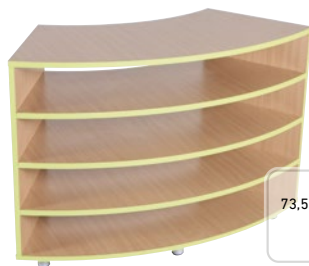

**POLICOVÝ REGÁL NA
HRAČKY FLINSTONE**

Kód výrobku: OVB-19-03004

Cena bez DPH: 1 580 Kč
Cena s DPH: 1 911,80 Kč