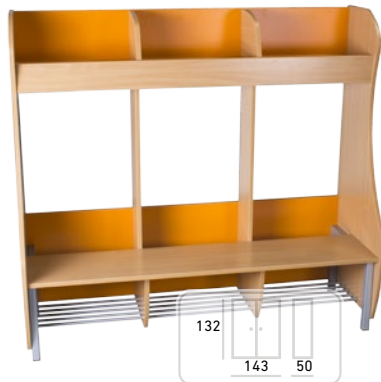

ŠATNÍ SKŘÍŇ DUNA

Kód výrobku: OVB-1704B01

3 místná, s poličkou na boty

Cena bez DPH: 2 980,00 Kč

Cena s DPH: 3 605,80 Kč