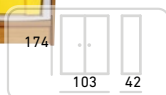

LILI SKŘIŇ

Kód výrobku: OVB-14/1

Cena bez DPH: 5 110 Kč

Cena s DPH: 6 183,10 Kč