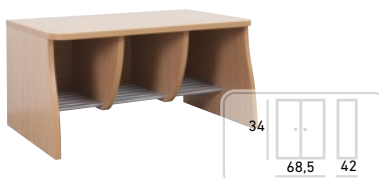

**LAVIČKA OBLÁČEK
3 MÍSTNÁ**

Kód výrobku: STL-08D

Cena bez DPH: 730,00 Kč

Cena s DPH: 883,30 Kč