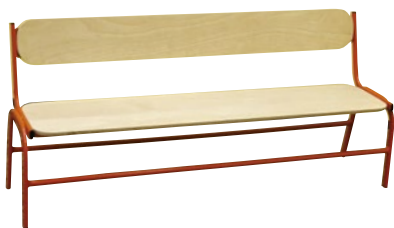

Cena s DPH: 3 012,90 Kč

**ŠATNÍ VĚŠÁK**

Kód výrobku: OVB-19-05002

**Cena bez DPH: 2 850,00 Kč**

Cena s DPH: 3 448,50 Kč

**LAVIČKA GEO**

Kód výrobku: OOP-GE

Rozměr: 130x30x60 cm