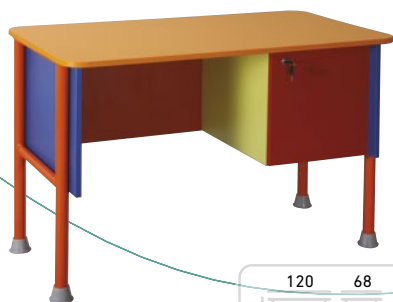

7.1

UČITELSKÉ STOLY

Naše učitel'ské stoly vyrábíme z laminovaných desek o tl. 18 mm s hranou ABS o tl. 2 mm ve stejném dezénu se zaoblenými rohy. Dodáváme ve dvou provedeních - jednak může být konstrukce z ocelových trubek o průměru 40 mm nebo může být celý stůl vyroben z laminovaných desek.

UČITELSKÝ STŮL BOND

Kód výrobku: BOTA-SZO

Laminovaná deska, uzamykatelný

Cena bez DPH: 2 890 Kč

Cena s DPH: 3 496,90 Kč