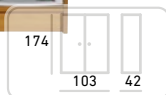

LILI SKŘIŇ

Kód výrobku: OVB-14/3

Cena bez DPH: 4 200 Kč

Cena s DPH: 5 082,00 Kč