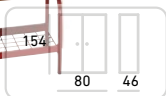

Rozměr: 100x103x25 cm

**Cena bez DPH: 1 580 Kč**

Cena s DPH: 1 911,80 Kč

DRŽÁK NA RUČNÍKY FLINSTONE

Kód výrobku: OVB-1508

K připevnění na zeď, s poličkou na kelímky, pro 9 osob

**Cena bez DPH: 1 180 Kč**

Cena s DPH: 1 427,80 Kč