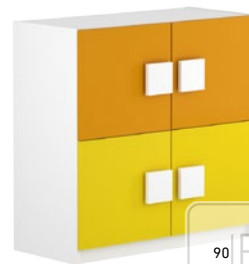

### Volitelná barevná kombinace 2.

citronově žlutá    oranžová    bílá

OVB-022-M1  
SKŘÍŇ

4x police, otevřená

**Cena bez DPH: 1 400 Kč**  
Cena s DPH: 1 694,00 Kč

OVB-022-M2  
SKŘÍŇ

2x police, 2x dvířka

**Cena bez DPH: 1 860 Kč**  
Cena s DPH: 2 250,60 Kč