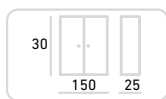

POLICE 2

Základní výbava:
laminovaná deska
Kód výrobku: FP-2

Cena bez DPH: 590 Kč
Cena s DPH: 713,90 Kč