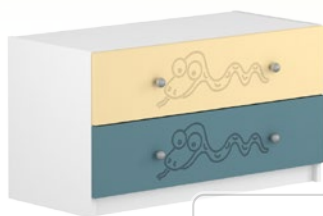

Kočka

Had

Stonožka

Skvěle doplní Vaši nábytkovou řadu Bambi!

OVB-022-M13  
SKŘÍŇ

1x dvířka

**Cena bez DPH: 3 410 Kč**  
Cena s DPH: 4 126,10 Kč

OVB-022-M14  
SKŘÍŇ