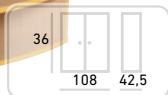

Cena s DPH: 3 279,10 Kč

**PODUŠKA K POLICOVÝM  
SEDACÍM DÍLŮM**

Kód výrobku: OVB-19-P

Různé barvy.  
Rozměry: 108x42,5x2 cm

**Cena bez DPH: 550 Kč**  
**Cena s DPH: 665,50 Kč**

*Může sloužit k oddělení  
hracích prostorů!*