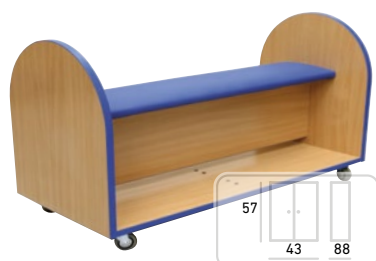

VLÁČEK NA HRAČKY FLINSTONE

Kód výrobku: OVB-19-04004

Cena bez DPH: 1 630,00 Kč

Cena s DPH: 1 972,30 Kč