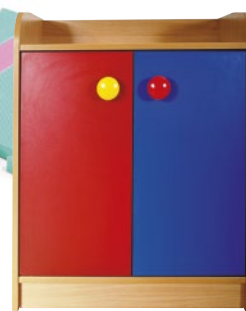

LILI SKŘÍŇ

Kód výrobku: OVB-14/7

**Cena bez DPH: 2 760 Kč**

Cena s DPH: 3 339,60 Kč

LILI SKŘÍŇ

Kód výrobku: OVB-14/9

**Cena bez DPH: 3 210 Kč**

Cena s DPH: 3 884,10 Kč