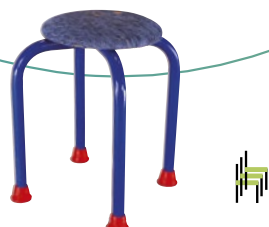

TABURET JANKA
Sedák z koženky nebo čalouněný

Cena bez DPH: 280 Kč
Cena s DPH: 338,80 Kč