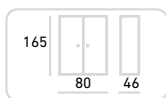

FLINSTONE SKŘÍŇ

Kód výrobku: OVB-1706A

Cena bez DPH: 2 580 Kč

Cena s DPH: 3 121,80 Kč