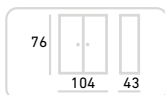

KOMBİ SKŘÍŇ 66.

Základní výbava:
9x "Inbox M",
9x "Inbox L" boxy průhledné
Rozměry: 100x110x43 cm
Kód výrobku: ISKB-04-092

Cena bez DPH: 5 990 Kč
Cena s DPH: 7 247,90 Kč

ISKB-04-011

ISKB-04-021

ISKB-04-031

KOMBİ INBOX SKŘÍŇ 61.

Základní výbava: na kolečkách,
12x "Inbox L" boxy barevné
Rozměry: 139x76x43 cm
Kód výrobku: ISKB-04-011

Cena bez DPH: 6 120 Kč
Cena s DPH: 7 405,20 Kč

KOMBİ INBOX SKŘÍŇ 62.

Základní výbava: na kolečkách,
9x "Inbox L" boxy barevné
Rozměry: 104x76x43 cm
Kód výrobku: ISKB-04-021

Cena bez DPH: 5 720 Kč
Cena s DPH: 6 921,20 Kč

KOMBİ INBOX SKŘÍŇ 63.

Základní výbava: na kolečkách,
6x "Inbox L" boxy barevné
Rozměry: 71x76x43 cm
Kód výrobku: ISKB-04-031

Cena bez DPH: 4 060 Kč
Cena s DPH: 4 912,60 Kč