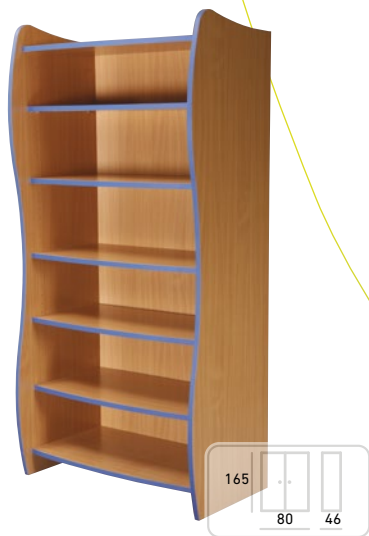

ROHOVÁ SKŘÍŇ FLINSTONE

Kód výrobku: OVB-1707D

**Cena bez DPH: 1 130 Kč**

Cena s DPH: 1 367,30 Kč

SKŘÍŇ FLINSTONE

Kód výrobku: OVB-1705

**Cena bez DPH: 1 540 Kč**

Cena s DPH: 1 863,40 Kč