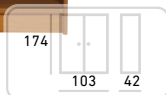

LILI SKŘIŇ

Kód výrobku: OVB-14/2

Cena bez DPH: 3 350 Kč

Cena s DPH: 4 053,50 Kč