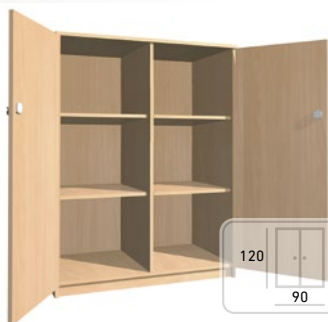

KLASICKÁ POLICOVÁ SKŘÍŇ 2.

Základní výbava:
2 dělené police, bezpečnostní zámek
Kód výrobku: SZ-013

Cena bez DPH: 2 150 Kč
Cena s DPH: 2 601,50 Kč