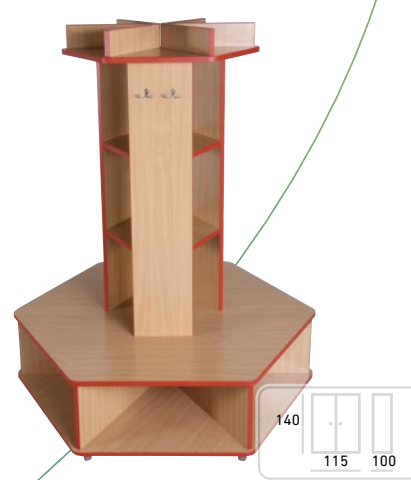

Cena s DPH: 3 012,90 Kč

**ŠATNÍ VĚŠÁK**

Kód výrobku: OVB-19-05002

**Cena bez DPH: 2 850,00 Kč**

Cena s DPH: 3 448,50 Kč

**LAVIČKA GEO**

Kód výrobku: OOP-GE

Rozměr: 130x30x60 cm