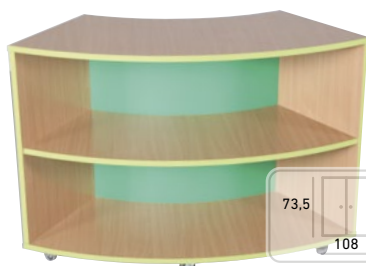

**POLICOVÝ REGÁL NA  
HRAČKY FLINSTONE**

Kód výrobku: OVB-19-03002

**Cena bez DPH: 1 860 Kč**  
**Cena s DPH: 2 250,60 Kč**

**POLICOVÝ REGÁL NA  
HRAČKY FLINSTONE**

Kód výrobku: OVB-19-03004

**Cena bez DPH: 1 580 Kč**  
**Cena s DPH: 1 911,80 Kč**