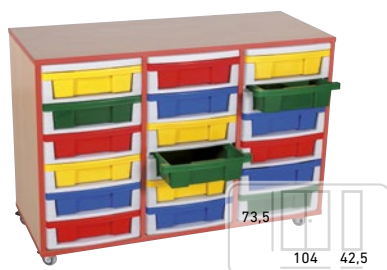

BOXY NA HRAČKY FLINSTONE

Kód výrobku: OVB-19-03007

**Cena bez DPH: 4 570,00 Kč**

Cena s DPH: 5 529,70 Kč

KNIHOVNIČKA FLINSTONE

Kód výrobku: OVB-19-01004

**Cena bez DPH: 1 770,00 Kč**

Cena s DPH: 2 141,70 Kč