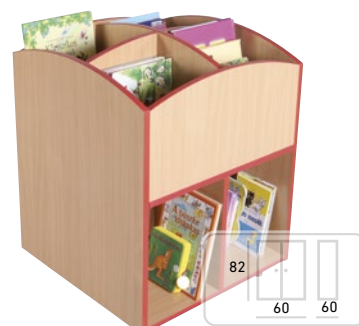

BOXY NA HRAČKY FLINSTONE

Kód výrobku: OVB-19-03007

**Cena bez DPH: 4 570,00 Kč**

Cena s DPH: 5 529,70 Kč

KNIHOVNIČKA FLINSTONE

Kód výrobku: OVB-19-01004

**Cena bez DPH: 1 770,00 Kč**

Cena s DPH: 2 141,70 Kč