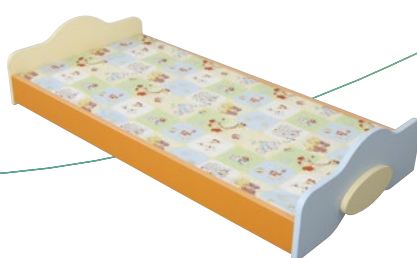

LEHÁTKO KARNEVAL

Kód výrobku: OVB-15-02-MO

Laminovaná deska,
polyuretanová matrace o tl. 5 cm
Rozměry: 120x60x25 cm

Cena bez DPH: 1 180,00 Kč

Cena s DPH: 1 427,80 Kč