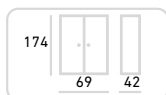

LILI SKŘIŇ

Kód výrobku: OVB-14/6

Cena bez DPH: 1 770 Kč

Cena s DPH: 2 141,70 Kč