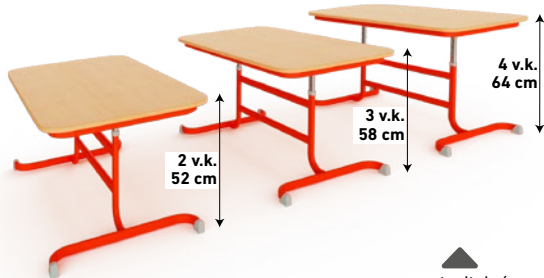

Průměr: 120cm

POHÁDKOVÝ PŮLKRUHOVÝ STŮL

Pohádkový půlkruhový stůl

Kovová konstrukce, deska stolu z laminované dřevotřísky

Dřevěná konstrukce, deska stolu z laminované dřevotřísky

S deskou stolu z dřevotřísky s dekorativním povrchem

Cena bez DPH	Cena vč. DPH	Cena bez DPH	Cena vč. DPH	Cena bez DPH	Cena vč. DPH
1 120 Kč	1 355,20 Kč	1 250 Kč	1 512,50 Kč	2 590 Kč	3 133,90 Kč

Výšky pohádkových stůlů podle věkových kategorií:

- 0. věková kategorie (jesle): 40 cm,
- 1. věková kategorie (jesle): 46 cm,
- 2. věková kategorie (školky): 53 cm,
- 3. věková kategorie (školky): 58 cm,
- 6. věková kategorie (dospělí): 75 cm

D: 120 cm Š: 60 cm

STOLY

s nastavitelnou výškou

▲
nastavitelná
výška
▼

**GEO ČTVERCOVÝ
STŮL PRO ŠKOLKY**
60X60 cm

konstrukce s nastavitelnou výškou,
deska stolu z laminované dřevotřísky

Cena bez DPH: 1 250 Kč + DPH
Cena vč. DPH: 1 512,50 Kč