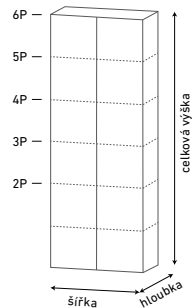

6R = 2129 mm
5R = 1777 mm
4R = 1425 mm
3R = 1073 mm
2R = 721 mm