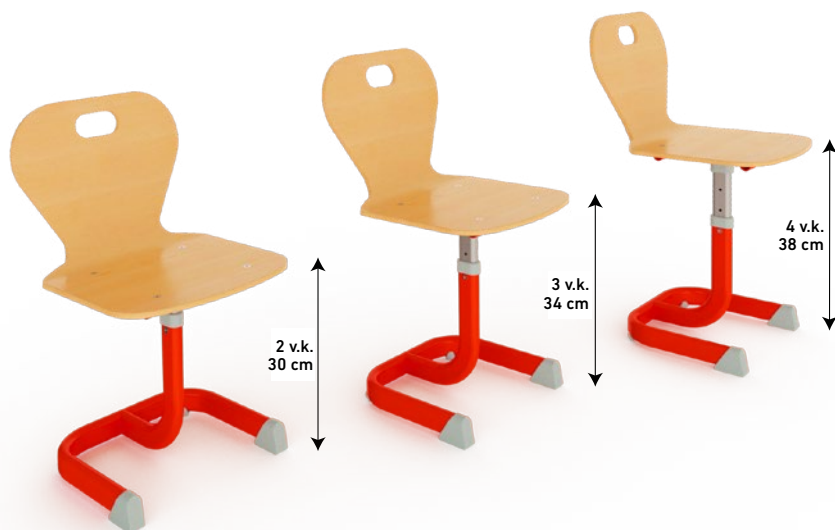

Kompletní nabídku výrobků pro mateřské školy a jesle, včetně dalších obrázků, najdete na našich webových stránkách: www.alexnbYTEK.cz/matferskeskolky

ŽIDLE

Školky a jesle

Nábytková řada GEO je přizpůsobena dětem v mateřských školách. Stolky a židle jsou individuálně navrženy s nastavitelnými nohami. To je obzvláště výhodné ve věkově smíšených třídách. Nábytek se dokáže **přizpůsobit 2., 3. a 4. věkové kategorii.**

Židle mají vynikající technické vlastnosti, jsou vyráběny z ocelového plochooválu o průřezu 38×20 mm, sedací část je tvořena překližkovou skořepinou nebo překližkovým sedákem a opěradlem.

Geo

židle do školky