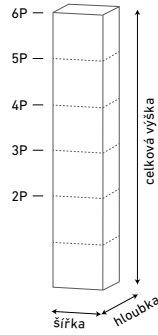

6P = 2129 mm
5P = 1777 mm
4P = 1425 mm
3P = 1073 mm
2P = 721 mm

AS-8.3-3A

AS-8.3-3Ü