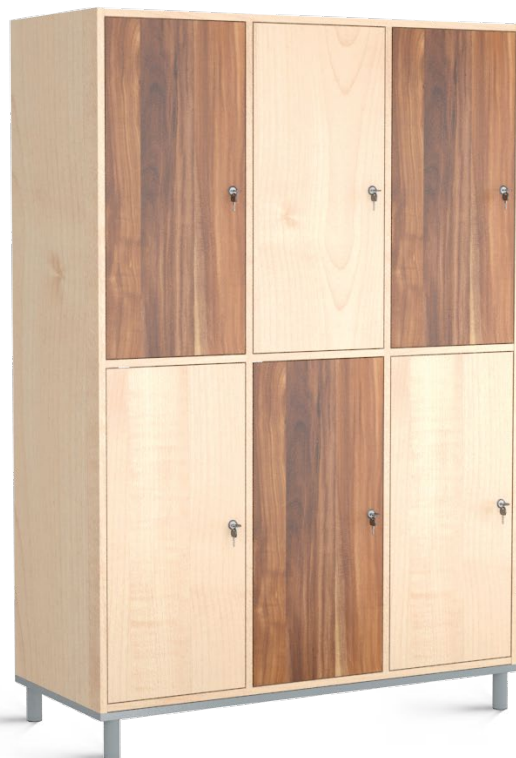

Dělená dvířka