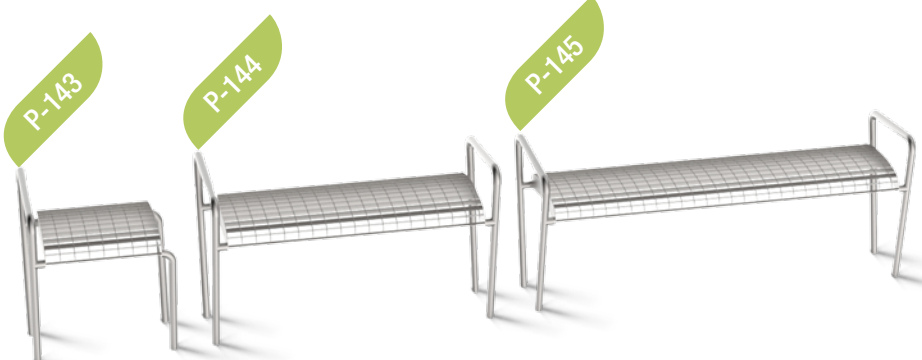

Volitelné barvy prvků najdete na stranách 136-137.