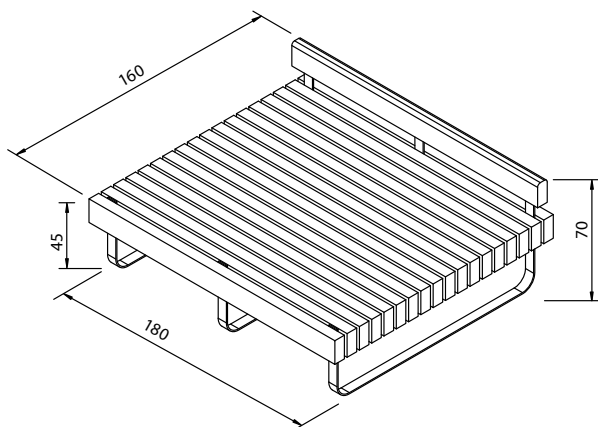

02 Lavičky na ležení

SimpliCity

Městský mobiliář v nové dimenzi

Dalším vývojovým stupněm našich klasických laviček jsou lavičky na ležení. Můžete si nejen lehnout na lavičkách s opěrkami hlavy a bederní opěrkou, ale velká plocha poskytuje i široké individuální možnosti použití městského mobiliáře a změnit na

chvilku polohu těla. Můžete si se zkříženýma nohama sednout naproti sobě a konverzovat, jen tak sedět a relaxovat, opalovat se, jen tak normálně pose-
dět a přečíst si noviny, zbytek už závisí jen na Vás. Lehací lavička je místem pro setkávání s přáteli.