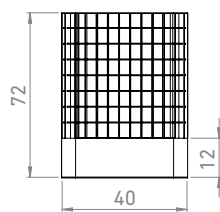

„Individualita nás spojuje!“

Autorka návrhu: Petra Tormási

Květináč