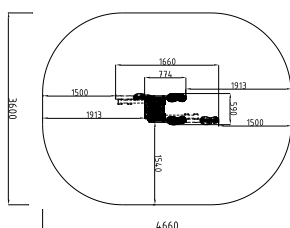

Venkovní fitness

Ocelové povrchy opatřené elektrostaticky nanášenou práškovou barvou v šedé a kontrastní žluté barvě jsou skvělým doplňkem jakéhokoliv prostředí.

„Příjemný vzhled zvyšuje estetickou hodnotu každého prostoru“

Simulace běžkování
posilování předloktí a nadloktí a současně vnější a vnitřní stehenní svaly, pro 2 osoby, rozměry: 1 600 x 600 mm, potřebný prostor: 5 560 x 3 600 mm.

Simulace běžkování
posilování předloktí a nadloktí a současně vnější a vnitřní stehenní svaly, pro 1 osobu, rozměry: 774 x 600 mm, potřebný prostor: 4 660 x 3 600 mm.

CF-18-1

Multifunkční posilovací stroj
je možné posilovat dolní a horní část těla, resp. svaly paží, pro 3 osoby, rozměry: 1 650 x 1 710 mm, potřebný prostor: 4 650 x 4 650 mm.