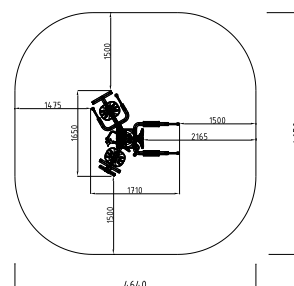

Multifunkční posilovací stroj
je možné posilovat dolní a horní část těla, resp. svaly paží, pro 3 osoby, rozměry: 1 650 x 1 710 mm, potřebný prostor: 4 650 x 4 650 mm.