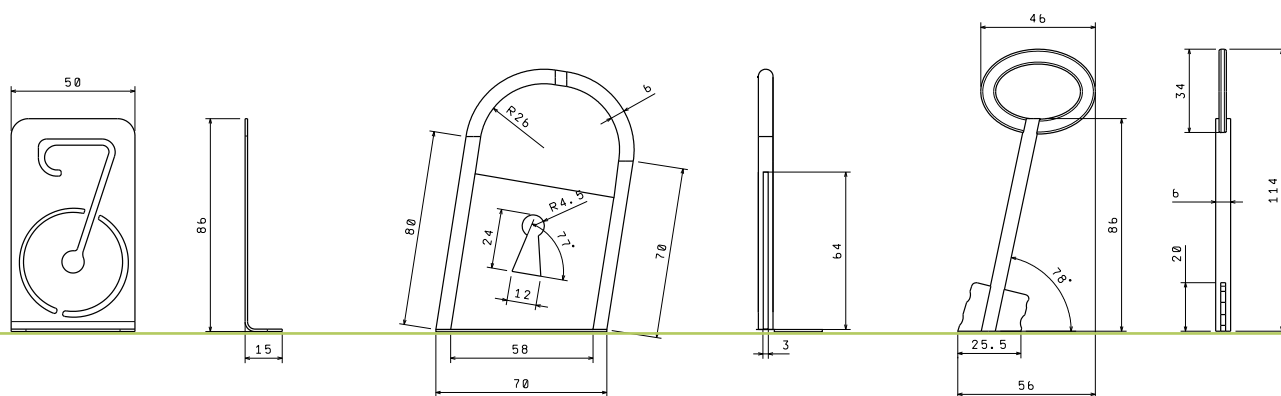

Klasické sloupky a pítka

„Řešení pro Vaše nábrežní promenády a veřejné parky“

TV-27

TV-27
Litý hliníkový
parkovací inhibitor

30
Ø16

TV-28

TV-28
Litý hliníkový
parkovací inhibitor
s možností
doplnění řetězu

50
Ø18