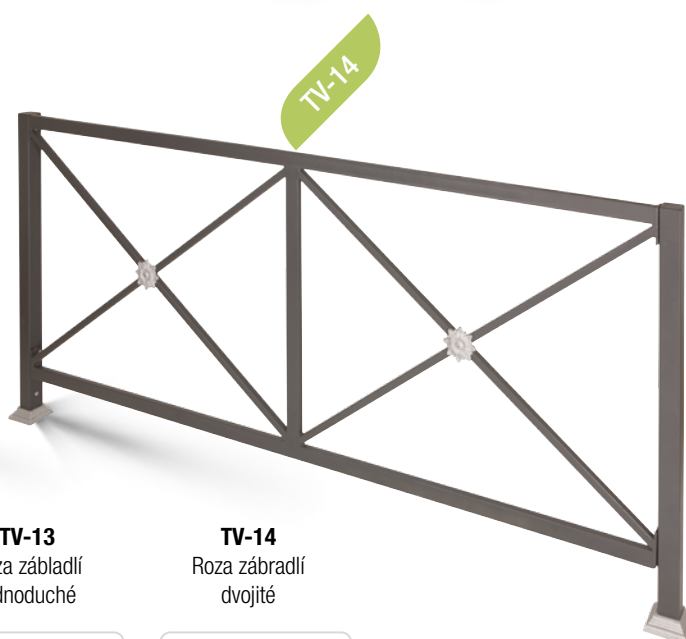

IT-25

Roza tabule
s názvem ulice
(cedule nejsou
součástí)

TV-22
Roza sloupek
jednoduchý

TV-13
Roza zábradlí
jednoduché

TV-14
Roza zábradlí
dvojité

Volitelné barvy prvků najdete na straně 136.

IT-26
Roza stojan pro informační tabule (potisk a tabule nejsou součástí)