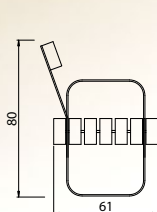

Autor návrhu: Rédly Nóra