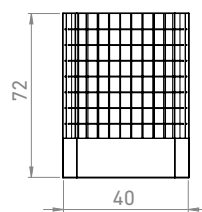

Odpadkový koš