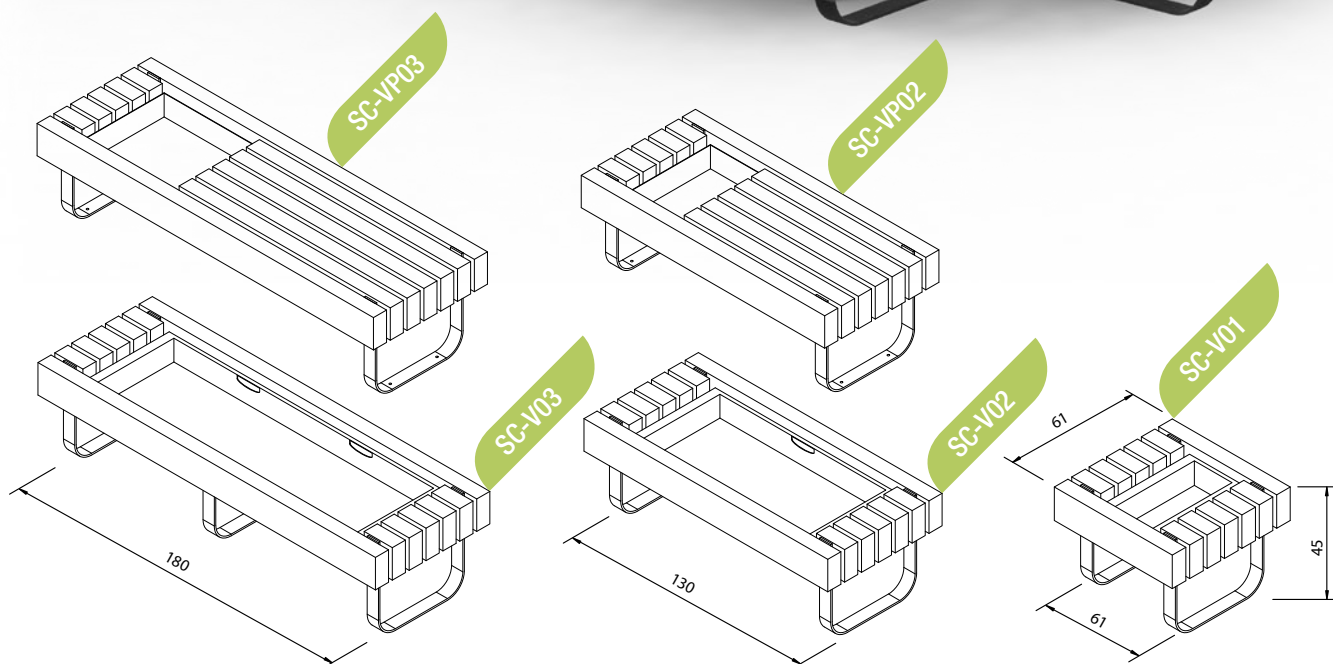

chvilku polohu těla. Můžete si se zkříženýma nohama sednout naproti sobě a konverzovat, jen tak sedět a relaxovat, opalovat se, jen tak normálně pose-
dět a přečíst si noviny, zbytek už závisí jen na Vás. Lehací lavička je místem pro setkávání s přáteli.

03 Květináče

SimpliCity

Městský mobiliář v nové dimenzi

Je možné si vybrat z různých velikostí. Výška podložky, ve které jsou květináče zasazeny je kompatibilní s lavičkami, je tedy možné je libovolně navazovat na další prvky této produktové řady. Kromě toho lze zakoupit i květináče zabudované do lavic o různých rozměrech.