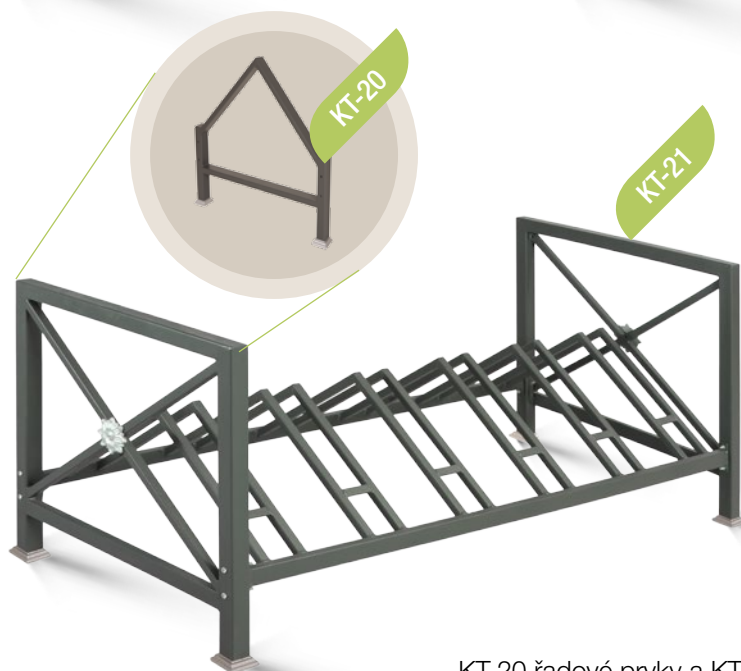

IT-27
Roza stojan uvítací tabule (cedule není součástí)

KT-20
Roza stojan na kola možné umístit do řady

KT-21
Roza stojan na kola oboustranný šestimístný

KT-22
Roza stojan na kola oboustranný dvumístný

Potisk a tabule nejsou součástí!

T-03
+ tabule
190x100 cm plochá, jednostranná

T-04
+ tabule
80x180 cm plochá, jednostranná

KT-21

KT-20 řadové prvky a KT-21 samostatně stojící stojany na kola.

Valencia

Nejnovější produktová řada, ve které se odráží krása čistých linií, je tvořena čtyřhrannou trubkou s dubovým latěním v provedení s područkami i bez. Dodáváme ve variantě určené k přišroubování.