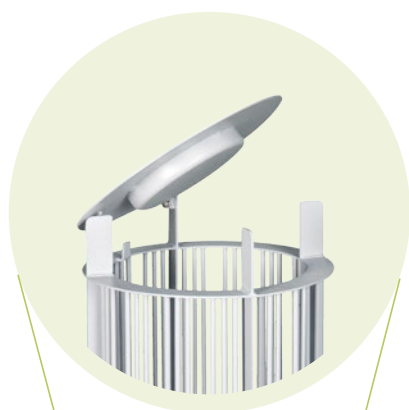

P-18

Central venkovní lavička trojmístná uzavřené nohy, područky a opěradla

P-19

Central venkovní lavička trojmístná k připevnění na zeď

Central

Produktová řada Central se nově rozrostla o květináče a nové lavičky. Technologie LaserCut dodává městskému mobiliáři exkluzivní vzhled. Všechny produkty řady Central lze objednat v celokovové verzi.

SZT-22

P-85

FV-26

Volitelné barvy prvků najdete na stranách 136-137.

FV-26
Central celokovový květináč, s pozinkovou vložkou 500 litrů

SZT-22
Central celokovový odpadkový koš, 60 litrů otevíratelný kryt, s popelníkem nebo bez