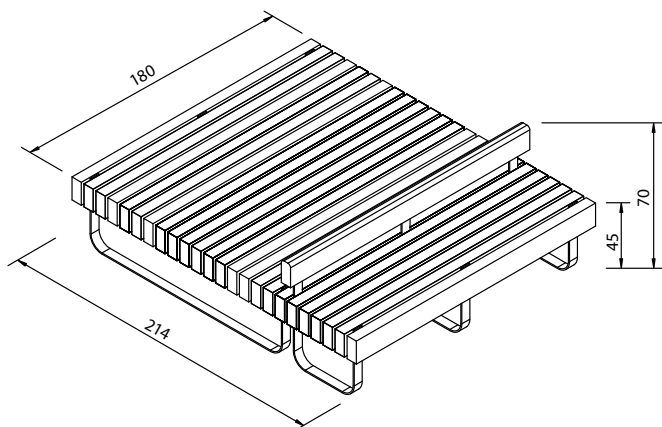

02 Lavičky na ležení

SimpliCity

Městský mobiliář v nové dimenzi

Dalším vývojovým stupněm našich klasických laviček jsou lavičky na ležení. Můžete si nejen lehnout na lavičkách s opěrkami hlavy a bederní opěrkou, ale velká plocha poskytuje i široké individuální možnosti použití městského mobiliáře a změnit na

chvilku polohu těla. Můžete si se zkříženýma nohama sednout naproti sobě a konverzovat, jen tak sedět a relaxovat, opalovat se, jen tak normálně pose-
dět a přečíst si noviny, zbytek už závisí jen na Vás. Lehací lavička je místem pro setkávání s přáteli.