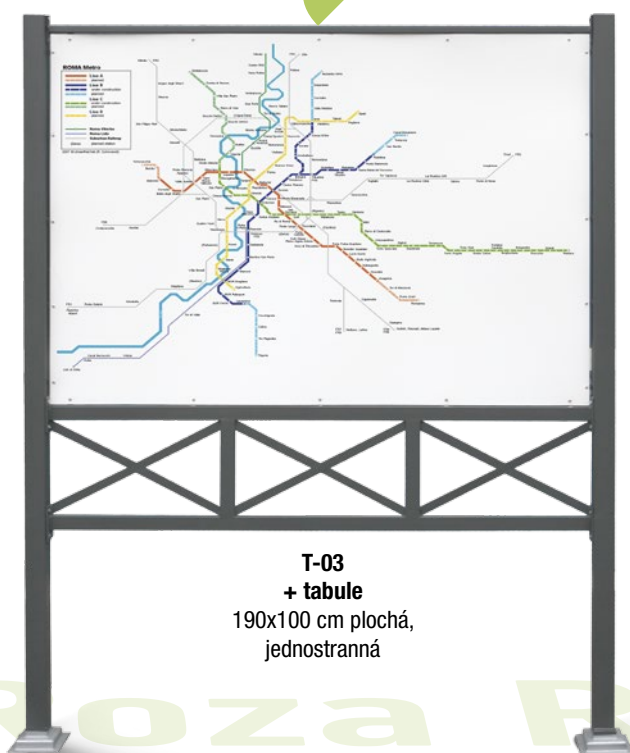

IT-27
Roza stojan uvítací tabule (cedule není součástí)

KT-20
Roza stojan na kola možné umístit do řady

KT-21
Roza stojan na kola oboustranný šestimístný

KT-22
Roza stojan na kola oboustranný dvumístný

Potisk a tabule nejsou součástí!