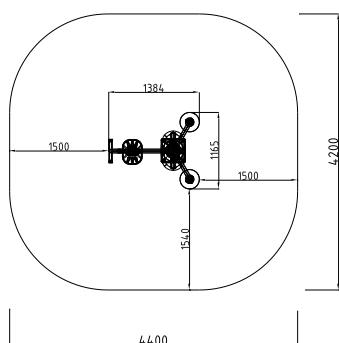

„K obnově městských prostorů a parků...“

Způsob instalace:
zabetonovaný čep, ke kterému se pomocí šroubů připevní zařízení.

CF-01

CF-01

CF-02

CF-02

Bederní rotace

Posiluje přední a zadní svaly nohou, horní část zad a příčné břišní svaly, současně mohou cvičit 2 lidé, rozměry: 1 384 x 1 165 mm, potřebný prostor: 4 400 x 4 200 mm