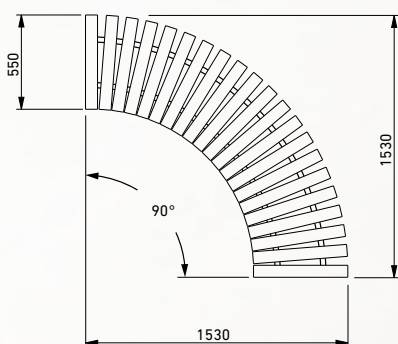

09 Obloukové lavice

SimpliCity

Městský mobiliář v nové dimenzi

Díky obloukovým lavicím můžeme vytvořit spoustu rozmanitých tvarů. Můžeme z nich vytvořit kruhy nebo jemné oblouky.

SC-IP90