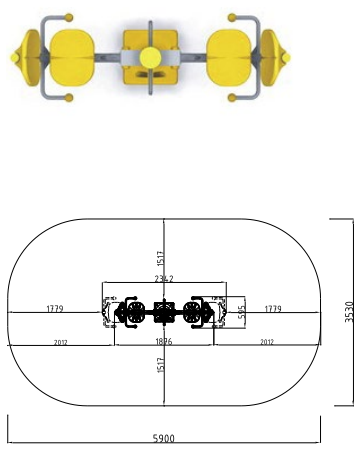

CF-07

Posilování stehenních svalů
vnitřní a vnější strana steh,
pro 2 osoby,
rozměry: 1 120 x 1 836 mm,
potřebný prostor:
4 130 x 5 000 mm.