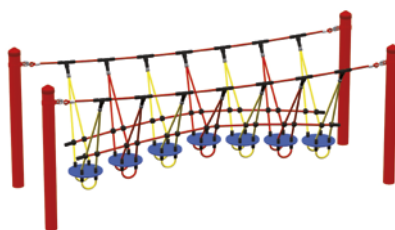

PD-4959-60
Mostek s oscilačními nášlapky
velikost: 3 x 1 m,
potřebný prostor: 6,1 x 4,1 m,
výška pádu: 0,65 m