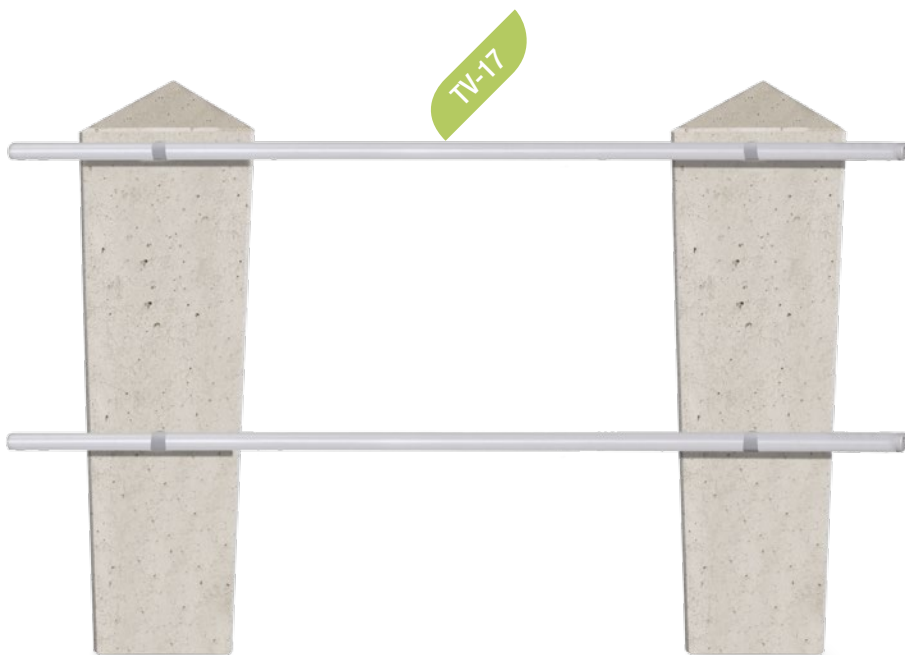

TV-23
Stone malý oddělovací sloupek

TV-24
Stone velký oddělovací sloupek

SZT-12
Stone odpadkový koš
dekorativní betonový sloupek,
trojboká sběrná nádoba

KT-28
Stone stojan na kola
desetimístný

SIMPLICITY PRODUKTOVÁ ŘADA