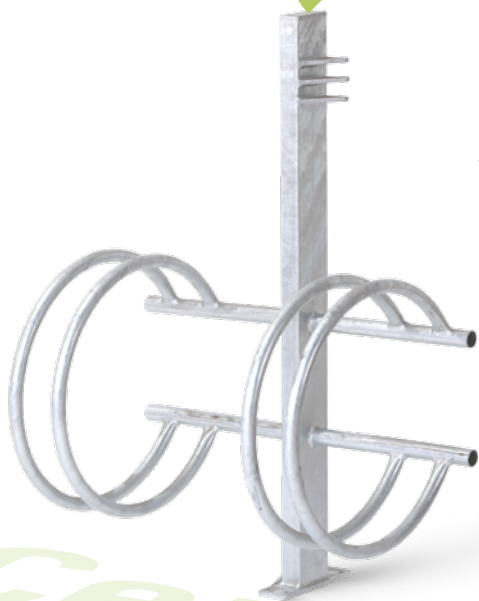

TC-18 sloupek zábradlí + TV-10, TV-11 a TV-12 spojovací tyče v různých délkách tvoří systém, který dokáže rozdělit prostor do různě velkých sektorů.

TV-10
Central spojovací tyč se sloupkem TV-18

TV-11
Central spojovací tyč se sloupkem TV-18

TV-12
Central spojovací tyč se sloupkem TV-18

TV-18
Central sloupek zábradlí, pro kombinaci se zábradlím TV-10, 11, 12

SZT-6
Central odpadkový koš, 45 litrů, odnímatelný kryt, s popelníkem nebo bez

KT-7

KT-7 jednostranné i oboustranné
KT-8 stojany na kola společně
s jednotlivými kruhy KT-9 a KT-10
vytvářejí funkční zábradlí.