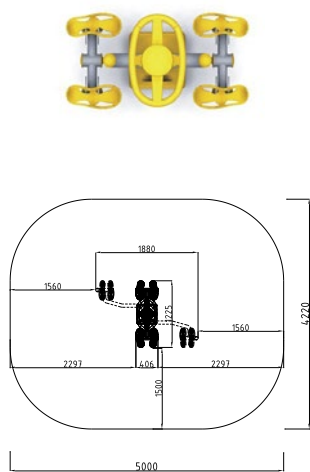

CF-04

Přístroj k posilování pasu
 posiluje přední a zadní
 šikmé břišní svaly, pro 2 osoby,
 rozměry: 1 800 x 1 225 mm,
 potřebný prostor:
 5 000 x 4 220 mm.

CF-05

Posilování paží
 aktivně zapojuje bicepsy
 a tricepsy, pro 2 osoby,
 rozměry: 1 140 x 775 mm,
 potřebný prostor:
 4 140 x 3 650 mm.