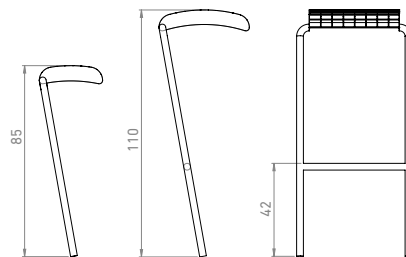

Romodul

Modulární systém umožňuje kombinovat výrobky dle libosti.
Energický, temperamentní, ale také plný harmonie.

Volitelné barvy prvků
najdete na stranách
136-137.