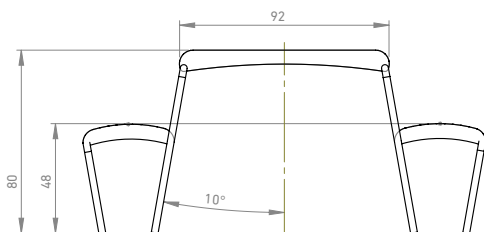

Volitelné barvy prvků najdete na stranách 136-137.