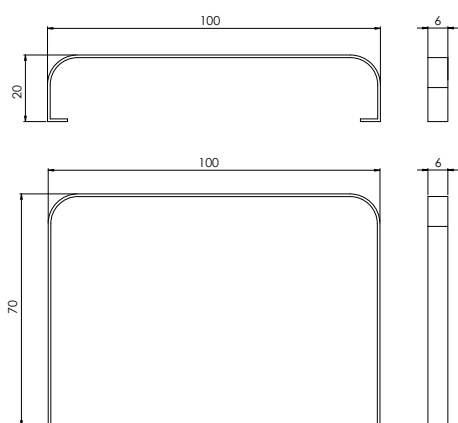

06 Zábradlí

ZÁBRADLÍ

Jednoduchost ohýbané ploché ocelové konstrukce dává zábradlí odlehčený design. Lze objednat ve dvou rozměrech. Perfektně se hodí k rozdělení prostoru, pro vymezení plochy. Je možné objednat ve variantě pro přišroubování nebo k zabetonování.