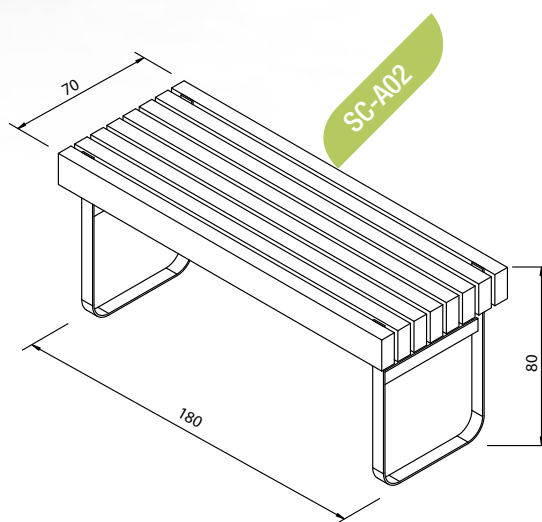

04 Stoly

SimpliCity

Městský mobiliář v nové dimenzi

Stoly jsou k dispozici ve dvou variantách, piknikový obdélníkový nebo čtvercový. Doplněním laviček můžete vytvořit ostrůvky v libovolném uspořádání.