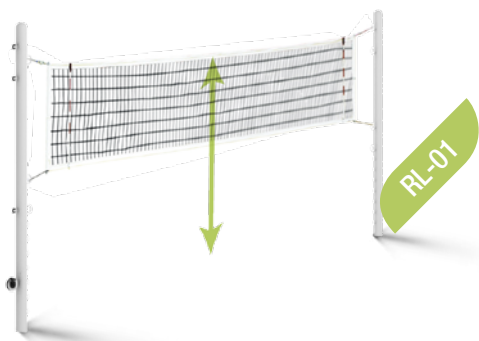

„Společenské prostory s duší“

RL-01