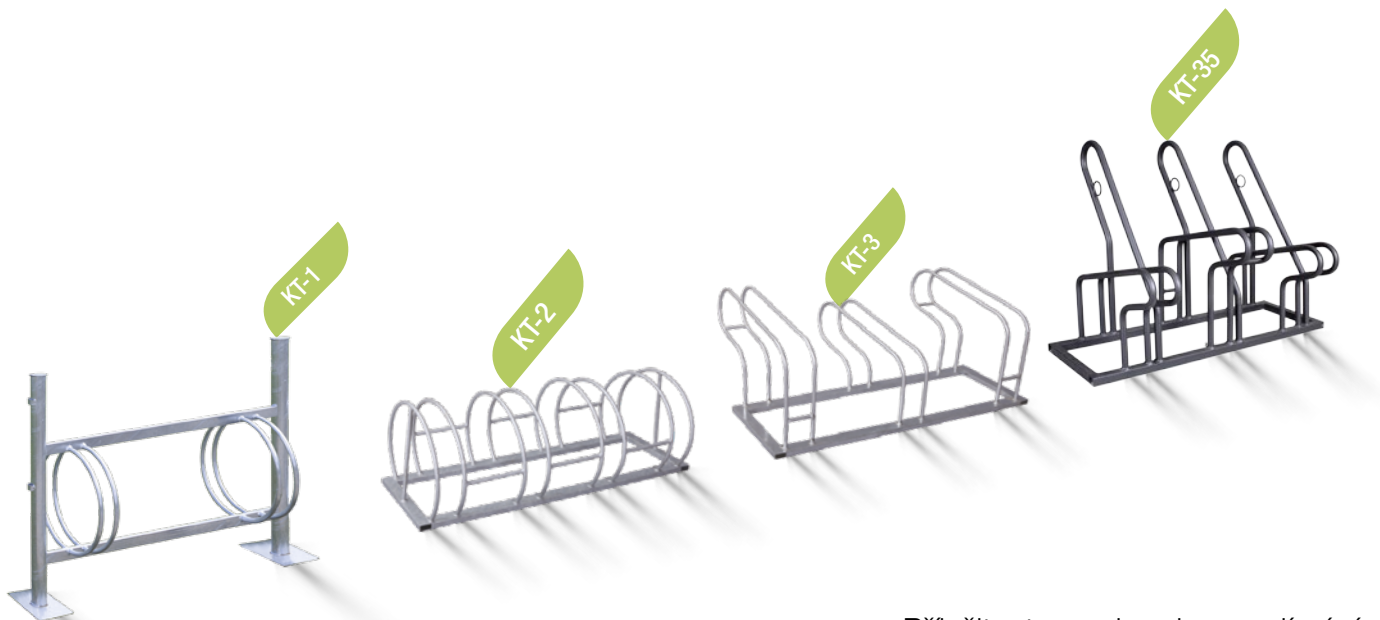

Příležitost pro obce k pronajímání reklamního prostoru!