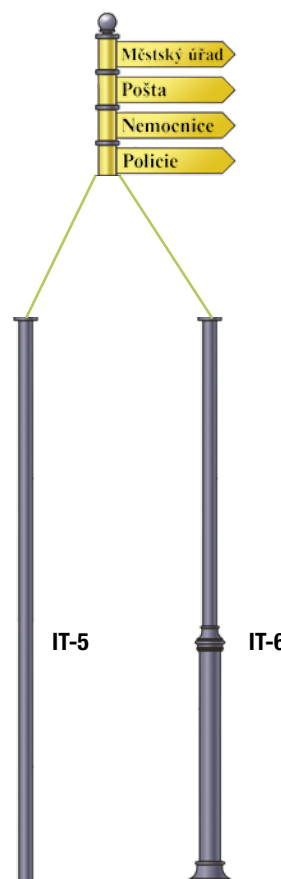

Směrové tabule pro sloupy IT-5, IT-6.

IT-5 a IT-6
Sloupy pro směrové tabule, litina s dekorativními prvky, distanční kroužky,
sloup je tvořen ocelovou trubkou Ø 60 x 2 mm,
výška sloupu: 3 000 mm,
velikost tabulky: 500 x 100 mm,
tloušťka tabulky: 1,5 mm
ocelový plech.