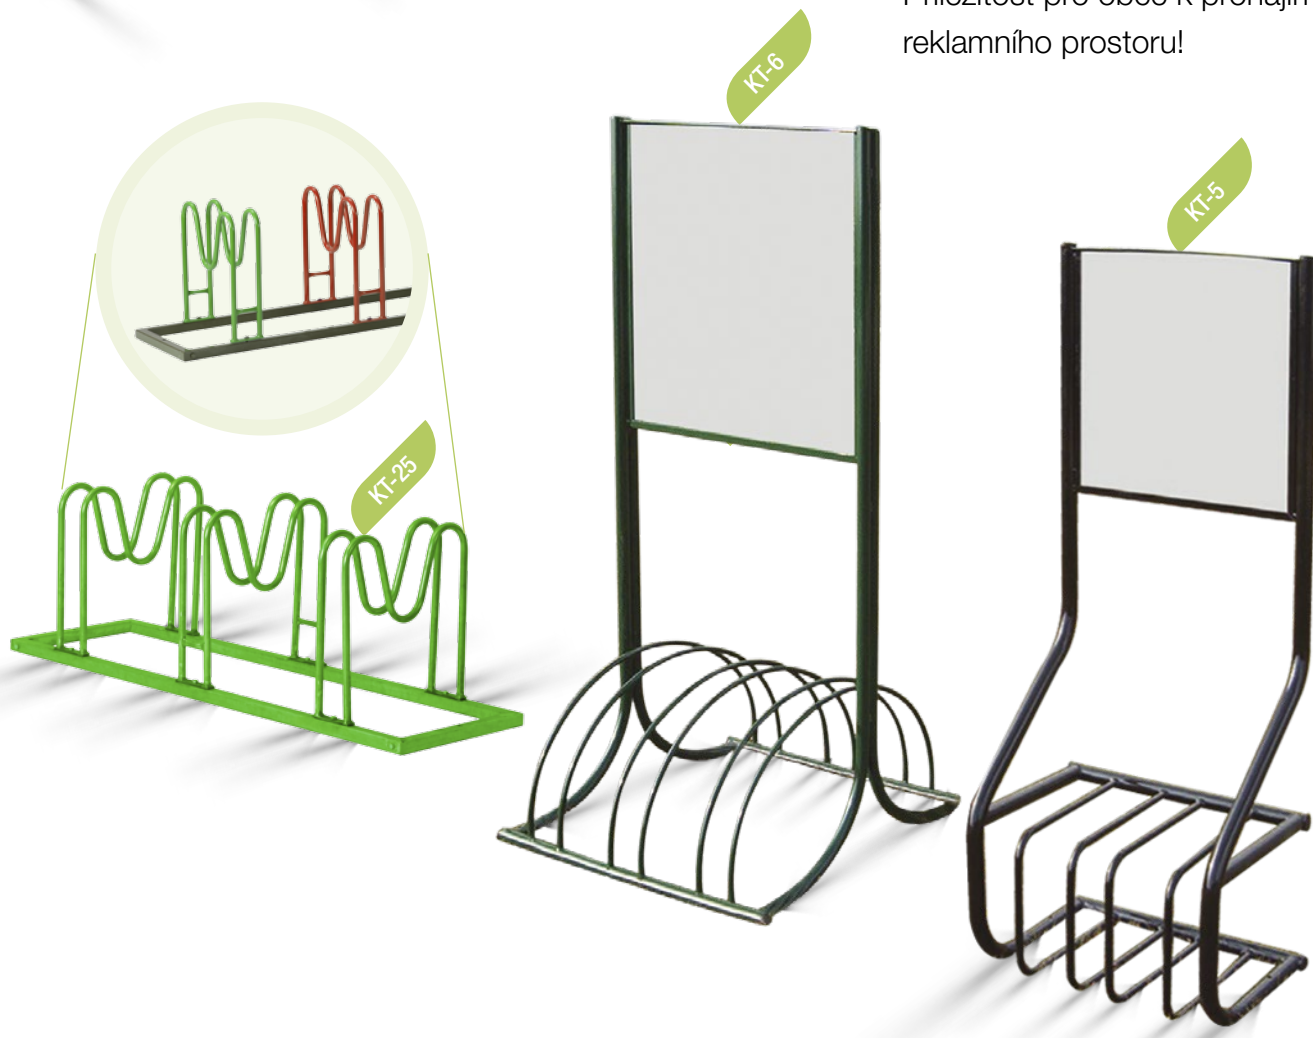

Příležitost pro obce k pronajímání reklamního prostoru!