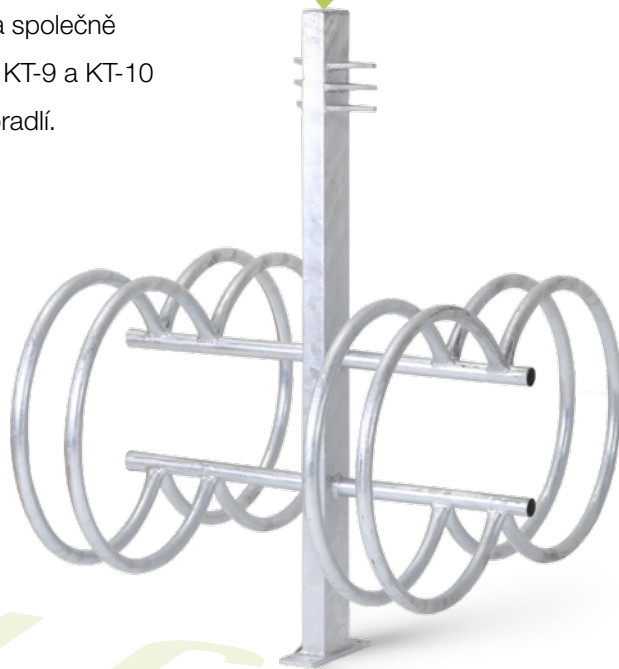

Central Centr

Řaditelné!
KT-9