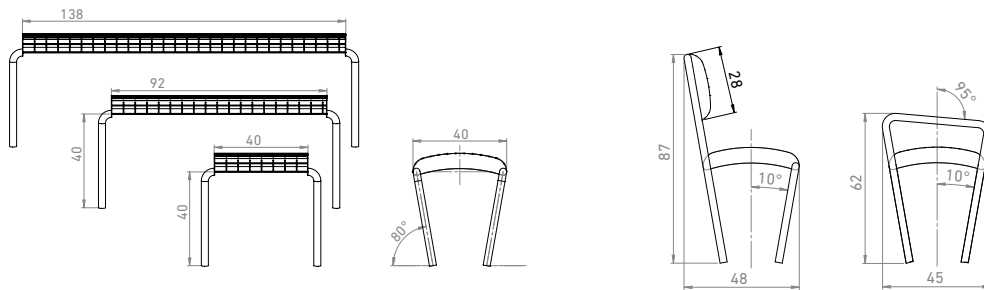

Volitelné barvy prvků najdete na stranách 136-137.