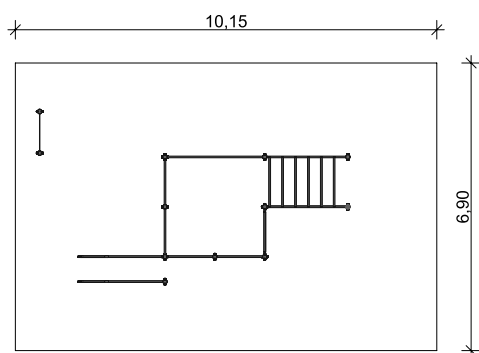

Full set

11,6 x 11,75 m plochy:

Dva páry kruhů 1 ks

Stojan na horolezecké lano 1 ks

Nakloněná lavice 1 ks

Vertikální žebřík 1 ks

Horizontální žebřík 2 ks

Nízká hrazda trojdílná 1 ks

Nízká bradla 1 ks

Nakloněná bradla 1 ks

Bradla 1 ks

Boxovací pytel 1 ks

Hrazdová věž čtyřdílná 1 ks

Vysoká hrazda dvojdílná 1 ks

Hrazdová věž trojdílná 1 ks

Informační tabule 1 ks