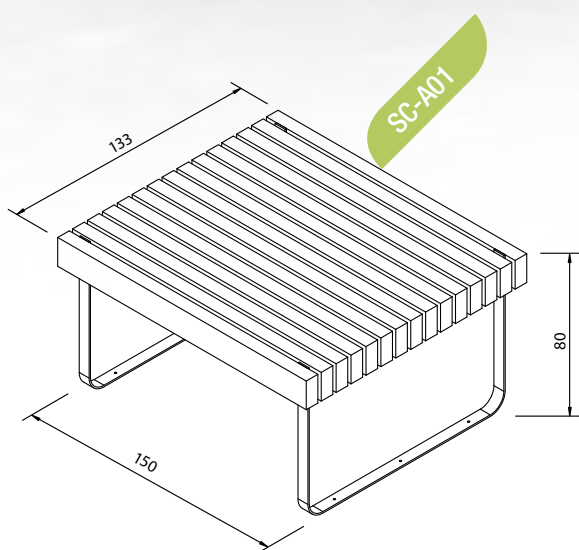

04 Stoly

SimpliCity

Městský mobiliář v nové dimenzi

Stoly jsou k dispozici ve dvou variantách, piknikový obdélníkový nebo čtvercový. Doplněním laviček můžete vytvořit ostrůvky v libovolném uspořádání.