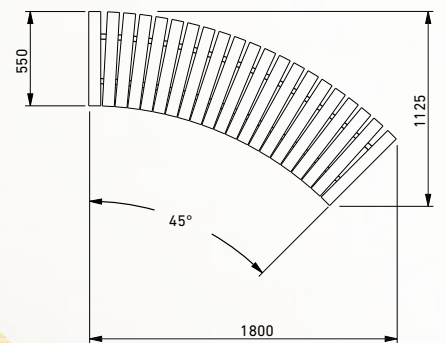

„Pro vysoký standard...”

SC-IP45