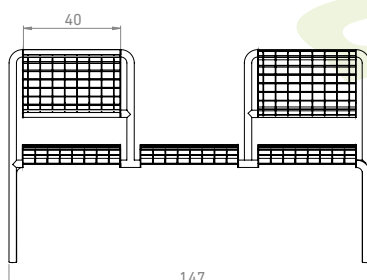

Lavička s oboustrannými opěradly