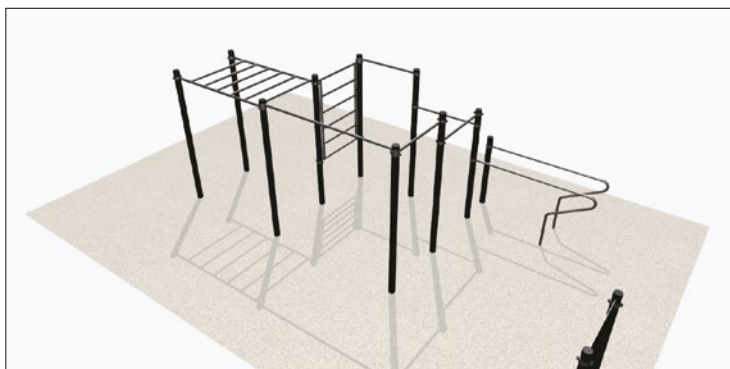

Full set

11,6 x 11,75 m plochy:

Dva páry kruhů 1 ks

Stojan na horolezecké lano 1 ks

Nakloněná lavice 1 ks

Vertikální žebřík 1 ks

Horizontální žebřík 2 ks

Nízká hrazda trojdílná 1 ks

Nízká bradla 1 ks

Nakloněná bradla 1 ks

Bradla 1 ks

Boxovací pytel 1 ks

Hrazdová věž čtyřdílná 1 ks

Vysoká hrazda dvojdílná 1 ks

Hrazdová věž trojdílná 1 ks

Informační tabule 1 ks