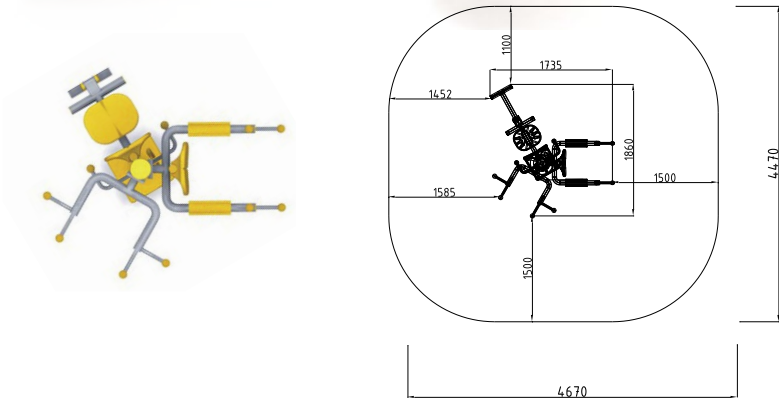

CF-04

Přístroj k posilování pasu
posiluje přední a zadní
šikmé břišní svaly, pro 2 osoby,
rozměry: 1 800 x 1 225 mm,
potřebný prostor:
5 000 x 4 220 mm.