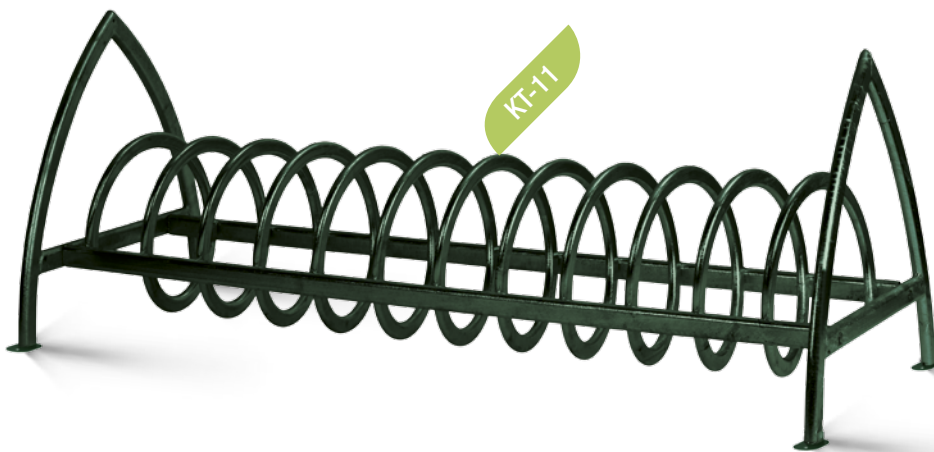

Madrid lavička
trojmístná
bez opěradla
z příhradoviny

P-94

P-95

**P-94**

Madrid lavička
dvoumístná
s opěradlem
z příhradoviny

**P-95**

Madrid lavička
trojmístná
s opěradlem
z příhradoviny

Madrid

KT-11 stojan na kola umožňuje současně umístit až 10 kol ze dvou stran.
Spirálovitý stojan na kola je možné na objednání dodat ve sníženém
nebo zvýšeném provedení.

FV-12

TV-8

TV-20

Volitelné barvy prvků
najdete na straně
136.

TV-19 a TV-20 sloupce zábradlí je zapotřebí zakoupit v množství 2 ks na jednotku.

FV-12
Madrid
chránič kmene
stromu

TV-19
Madrid
sloupek zábradlí 1.

TV-20
Madrid
sloupek zábradlí 2.

TV-8
Madrid
oválná spojovací tyč

TV-9
Madrid
oválná spojovací tyč

KT-11
Madrid spirálovitý
stojan na kola
10 místný

ZÁMECKÝ PÁRK | Bicske

SOUKROMÁ FIRMA | Olaszfalu

LONDON PRODUKTOVÁ ŘADA

London

Cílem návrhu produktové řady London byla hlavně nízká cena.