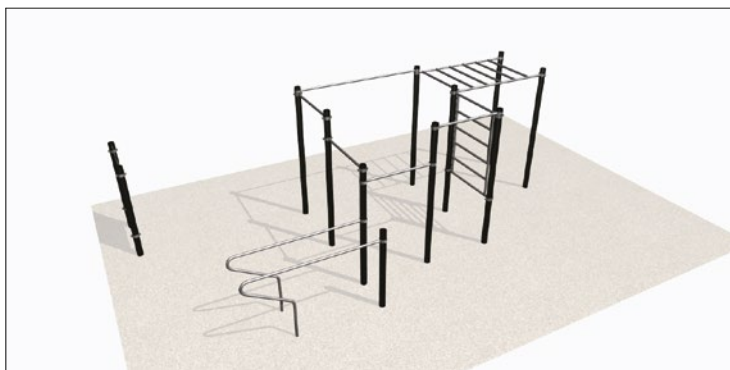

Full set

11,6 x 11,75 m plochy:

Dva páry kruhů 1 ks

Stojan na horolezecké lano 1 ks

Nakloněná lavice 1 ks

Vertikální žebřík 1 ks

Horizontální žebřík 2 ks

Nízká hrazda trojdílná 1 ks

Nízká bradla 1 ks

Nakloněná bradla 1 ks

Bradla 1 ks

Boxovací pytel 1 ks

Hrazdová věž čtyřdílná 1 ks

Vysoká hrazda dvojdílná 1 ks

Hrazdová věž trojdílná 1 ks

Informační tabule 1 ks