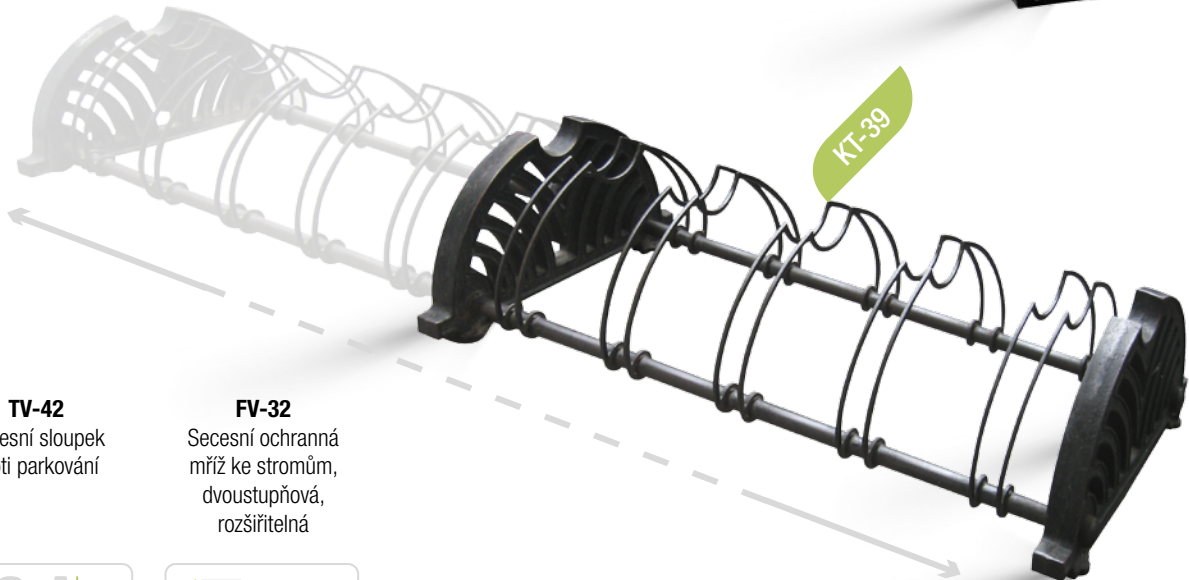

SZT-35

TV-46

FV-32

KT-38

KT-39

TV-42

Secesní sloupek
proti parkování

FV-32

Secesní ochranná
mříž ke stromům,
dvoustupňová,
rozšířitelná

TV-46

Secesní sloupek,
1 ks, v řadě může
sloužit jako zábradlí

KT-38

Secesní stojan
na kola, jednostranný,
pro připevnění
ke zdi šestimístný

KT-39