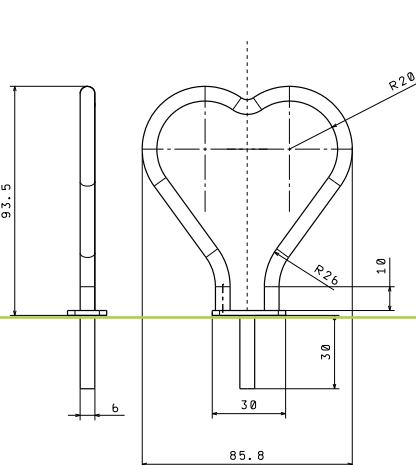

Stojany na kola s moderními motivy

*„Přináší jedinečné barvy a tvary
na šedivá veřejná prostranství“*