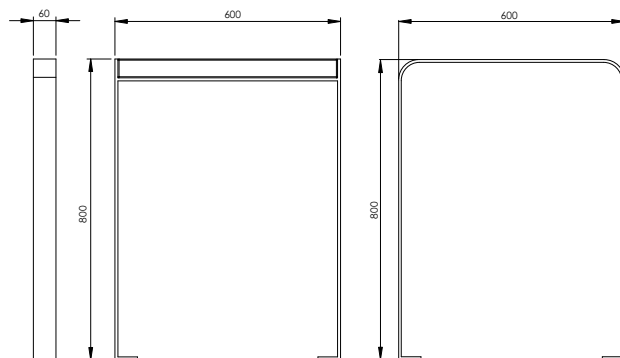

Opěrka na jízdní kolo

05

SimpliCity

Městský mobiliář v nové dimenzi

Opěrka na jízdní kolo je v nabídce ve dvou provedeních, jedno z nich má minimalistický styl – ohnutá plochá ocel podobající se zábradlí, druhá varianta je ve verzi s dřevěným prvkem. Pro kola vytváří ideální místo pro zabezpečení, díky rozměrům je vhodné pro všechny běžné typy kol. V dřevěném provedení perfektně ladí s produktovou řadou, dřevěný prvek navíc zajišťuje ochranu rámu kol před poškozením.