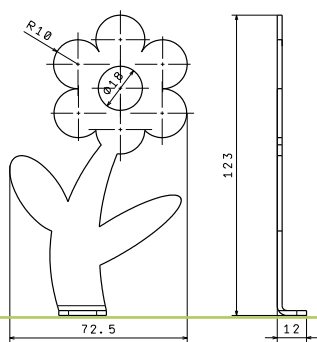

Stojany na kola s moderními motivy

*„Přináší jedinečné barvy a tvary
na šedivá veřejná prostranství“*