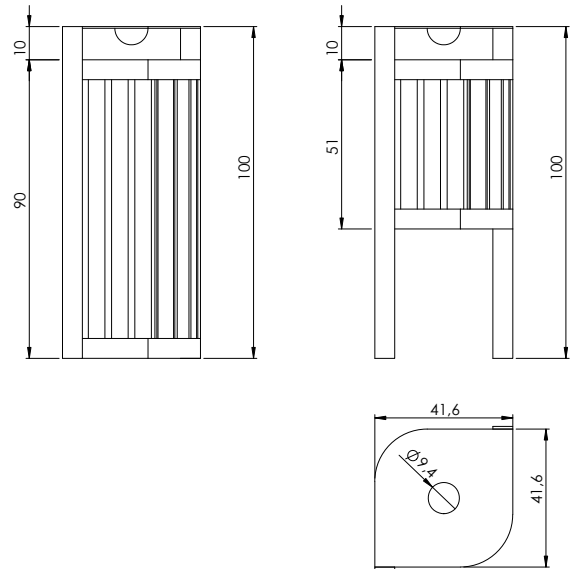

07 Odpadkové koše

SimpliCity

Městský mobiliář v nové dimenzi

Design odpadkových košů snoubí eleganci ohýbané oceli se stabilitou dřeva, ostatně stejně jako u ostatních produktů dané nábytkové řady. Dřevěné latě zakrývají vnitřní kovovou nádobu, kterou lze po odklopení víka snadno vyprázdnit. Odpadkové koše lze skládat vedle sebe, v sérii působí kompaktním dojmem a lze díky tomu vytvořit funkční ostrůvky pro třídění odpadu. Dle potřeby lze měnit piktografické nápisy podle druhu tříděného odpadu. Je možné objednat ve variantě pro přišroubování nebo k zabetonování.