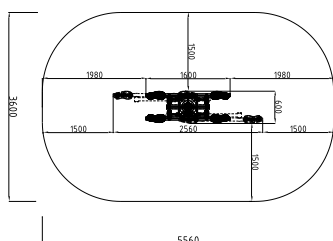

CF-10

Simulace běžkování
posilování předloktí a nadloktí a současně vnější a vnitřní stehenní svaly, pro 1 osobu, rozměry: 774 x 600 mm, potřebný prostor: 4 660 x 3 600 mm.