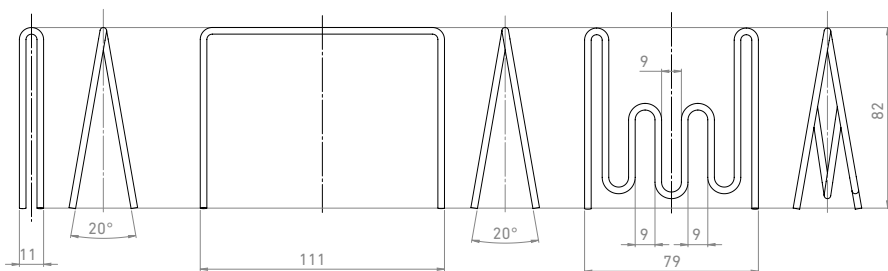

Romodul

Modulární systém umožňuje kombinovat výrobky dle libosti.
Energický, temperamentní, ale také plný harmonie.

Volitelné barvy prvků
najdete na stranách
136-137.