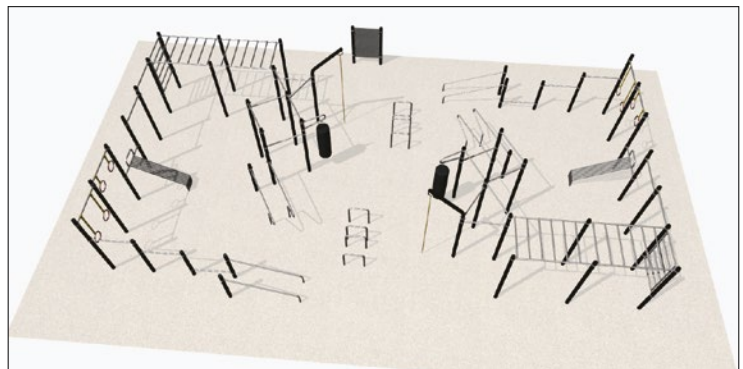

MATEŘSKÁ ŠKOLA | Nagykovácsi