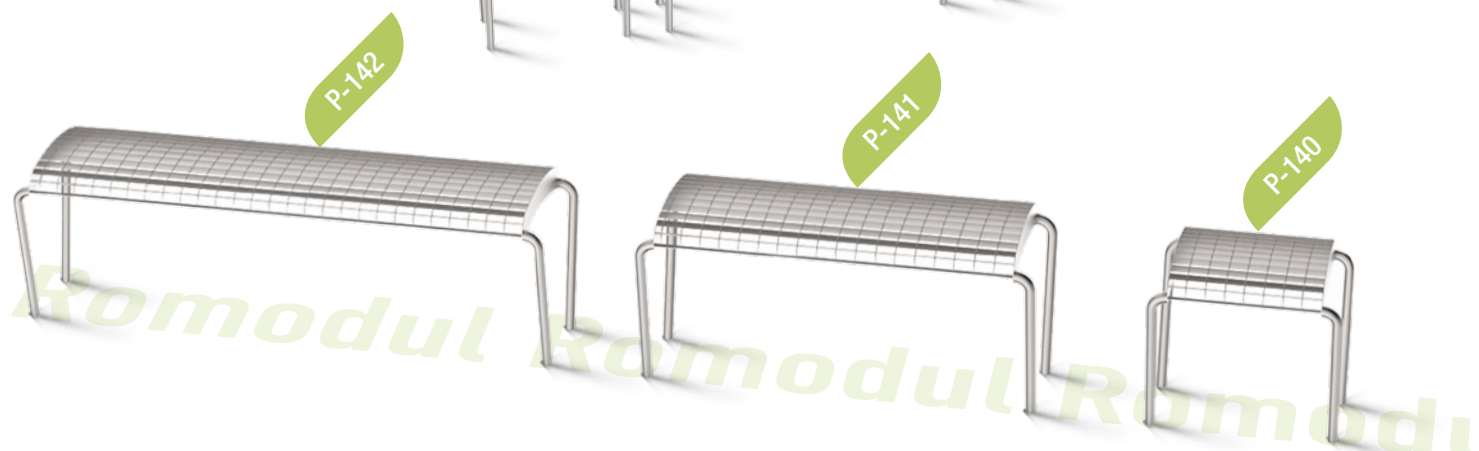

Romodul

Energický, mladistvý, nadčasový. Tak by se dala popsát naše nová řada městského mobiliáře. Konstrukce je vyrobena z pozinkovaných trubek o průměru 30 mm. Sedadlo a opěradlo z pozinkované svařované příhradoviny.

Lavička s oboustrannými opěradly

Volitelné barvy prvků najdete na stranách 136-137.

Piknikový stůl s vestavěnými lavicemi

Piknikový stůl

Romodul

Modulární systém umožňuje kombinovat výrobky dle libosti.
Energický, temperamentní, ale také plný harmonie.