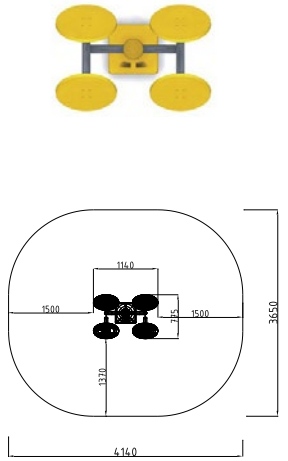

CF-04

Přístroj k posilování pasu
 posiluje přední a zadní
 šikmé břišní svaly, pro 2 osoby,
 rozměry: 1 800 x 1 225 mm,
 potřebný prostor:
 5 000 x 4 220 mm.

CF-05

Posilování paží
 aktivně zapojuje bicepsy
 a tricepsy, pro 2 osoby,
 rozměry: 1 140 x 775 mm,
 potřebný prostor:
 4 140 x 3 650 mm.