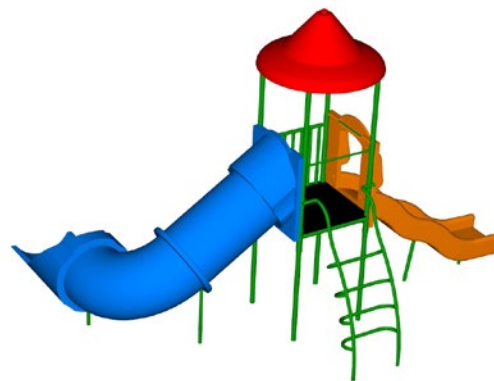

PD-RJCSK-150
Kombinovaná skluzavková věž
velikost: 3,9 x 6,2 m,
potřebný prostor: 7,5 x 9,2 m,
výška pádu: 1,5 m