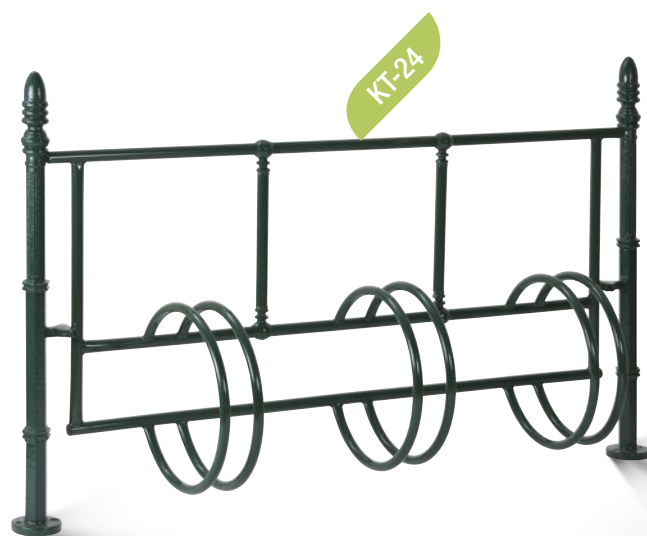

P-105

P-105
 Parki lavička
 litinové nohy,
 borovicové latě,
 s opěradlem trojmístná

Volitelné barvy prvků
 najdete na stranách
 136-137.

Klasik

Litinová konstrukce, sedák a opěradlo z masivního borovicového dřeva povrchově upraveného lazurou pro venkovní použití. Kotvení pomocí šroubů.