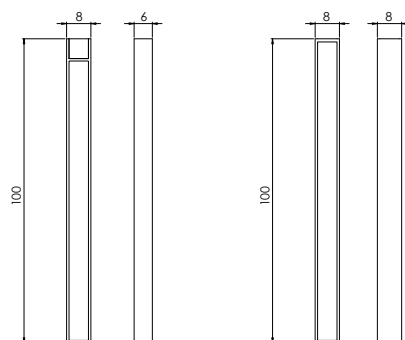

SLOUPKY

Sloupky skvěle doplňují danou nábytkovou řadu. V malém rozměru nádherně vynikne harmonie dřeva a kovu. Umístěním samostatně nebo v řadách navozuje pocit lehkosti a elegance. Jsou vhodné i pro dekorativní účely, nádherně dokáží vizuálně oddělit jednotlivé plochy v prostoru. Je možné objednat ve variantě pro přišroubování nebo k zabetonování.