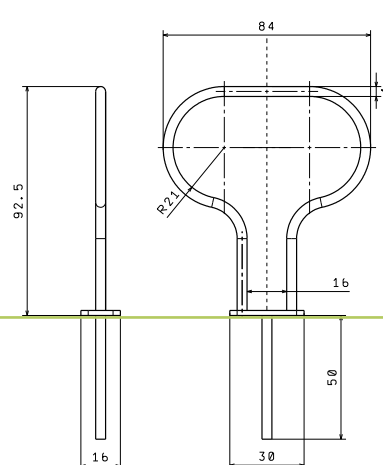

Stojany na kola s moderními motivy

*„Přináší jedinečné barvy a tvary
na šedivá veřejná prostranství“*