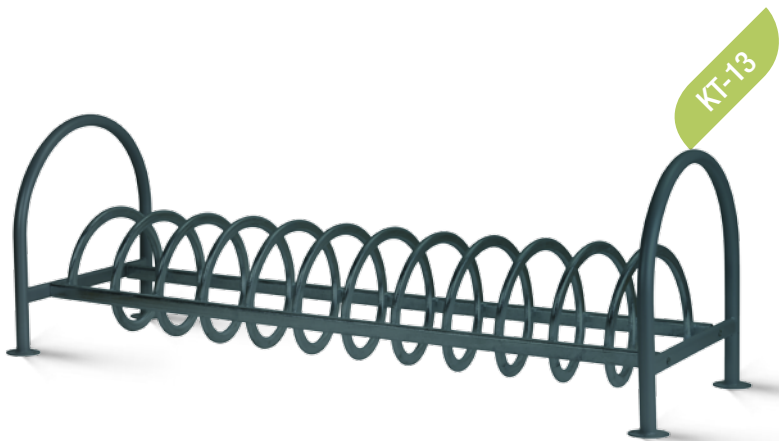

London

Konstrukce stojanů je vyrobena z ocelového pozinkovaného rámu.
Produkty jsou variabilní a je možné je seskupovat do libovolné délky.
Vyrábí se buď v mobilní, přišroubovatelné nebo zabetonovatelné variantě.

KT-14

London
stojan na kola
jednostranný
dvoumístný

KT-15

London
stojan na kola
jednostranný
čtyřmístný

KT-9

London kruh
na kola
jednostranný
jednomístný

KT-16

London kruh
na kola
jednostranný
pětimístný

KT-13

KT-13
London spirálovitý
stojan na kola
10 místný

KT-10
London kruh na kola
oboustranný
dvomístný

KT-18

KT-17

KT-17
London
stojan na kola
oboustranný
čtyřmístný

KT-18
London
stojan na kola
oboustranný
osmimístný