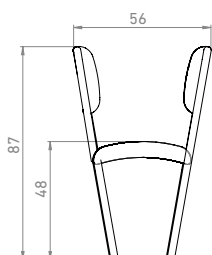

Lavička s oboustrannými opěradly