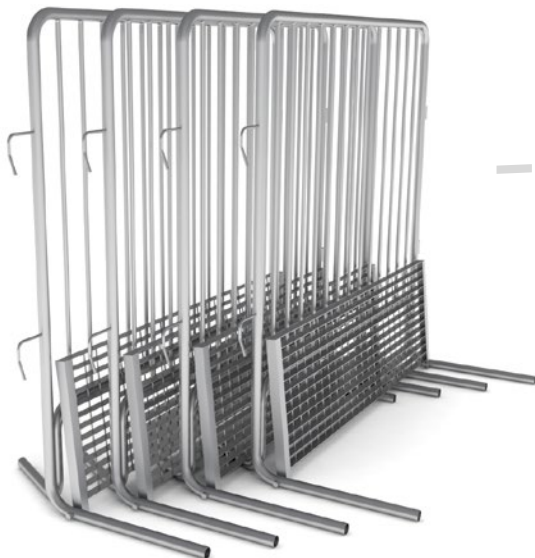

TV-1

Mobilní zábradlí
řaditelné za sebe
30 mm trubková
konstrukce

TV-34

Mobilní zábradlí, pochozí
základna z lisované
mřížoviny, řaditelné,
stohovatelné, 30 mm
trubková konstrukce

TV-34

KA-10

KA-10

Piknikový stůl
se dvěma postranními
trojmístnými lavičkami