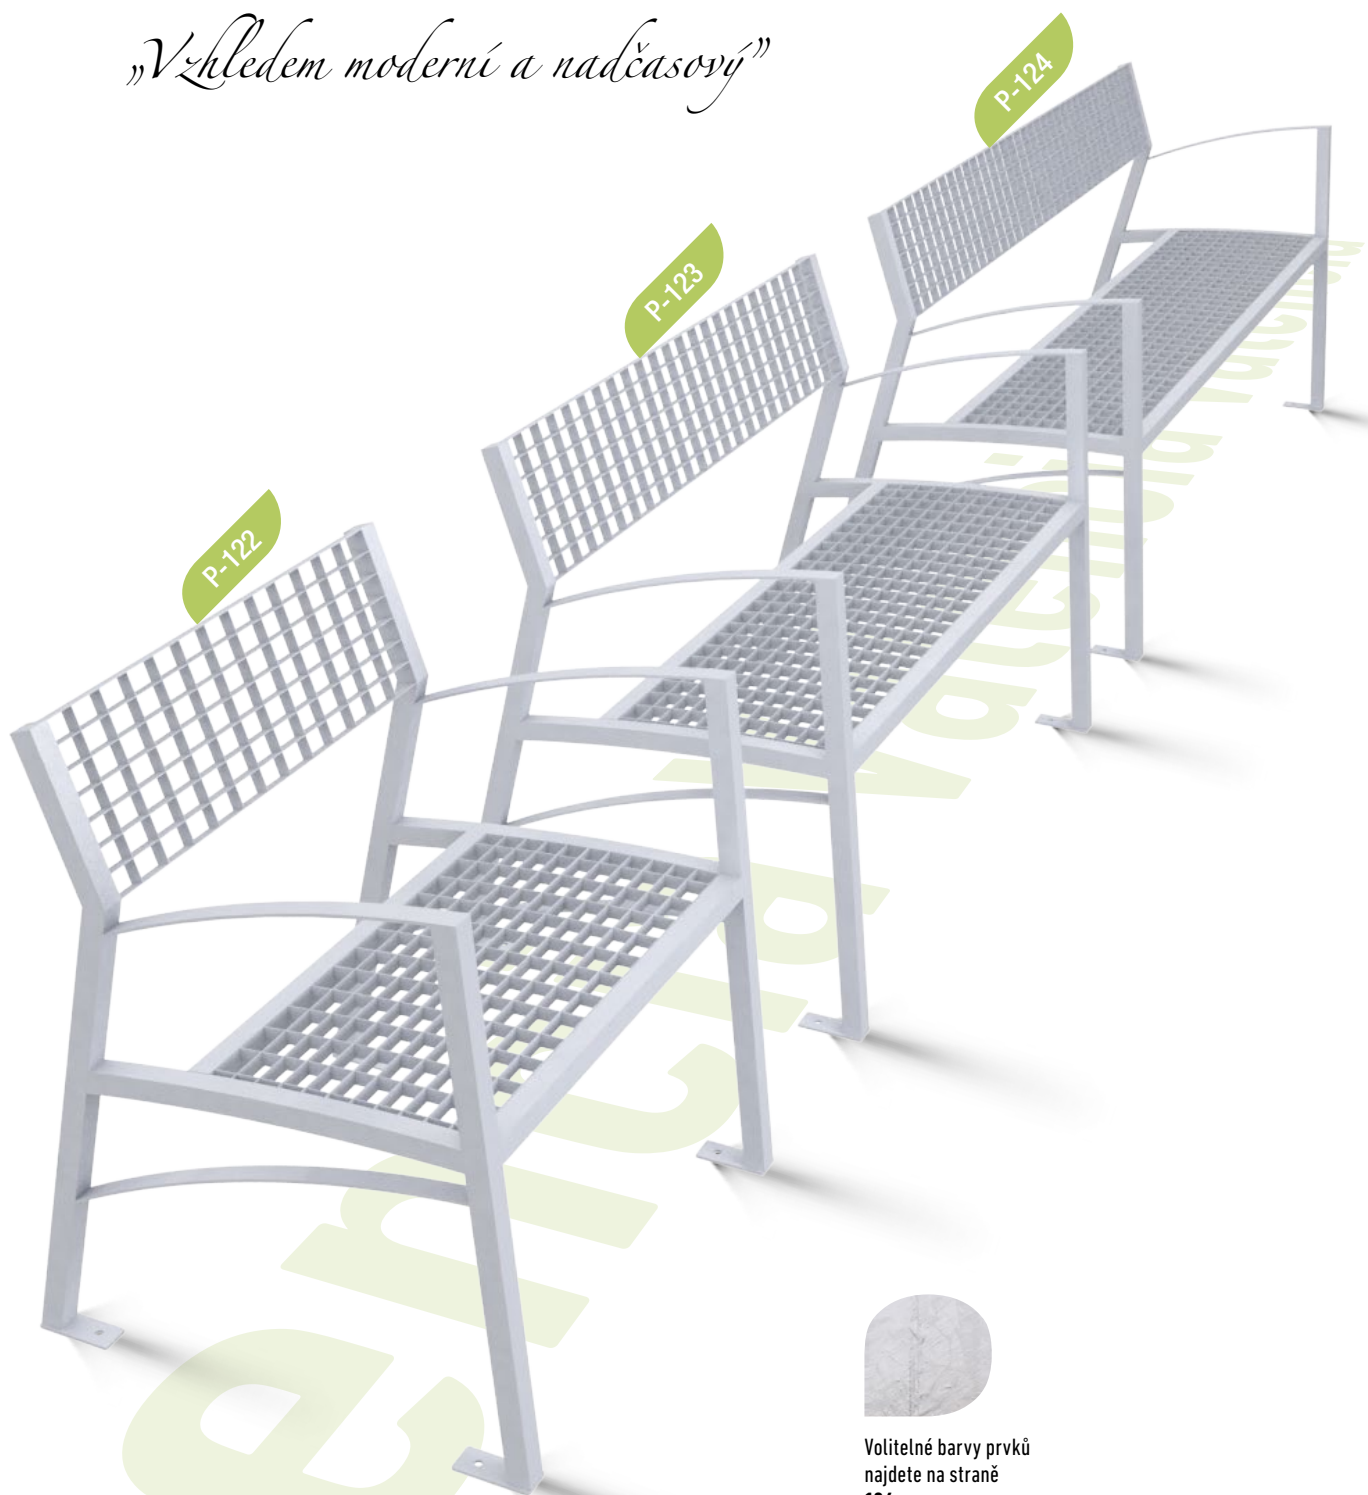

Valencia

Produktová řada byla nově rozšířena o jeden z nejpoužívanějších výrobků.
Dřevěný sedák a opěradlo byly nahrazeny svařovanou příhradovinou.

„Vzhledem moderní a nadčasový“