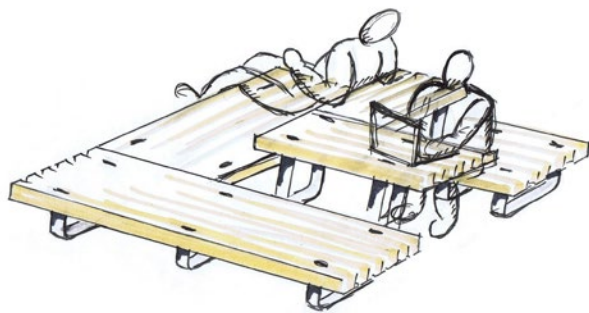

SimpliCity

Městský mobiliář v nové dimenzi