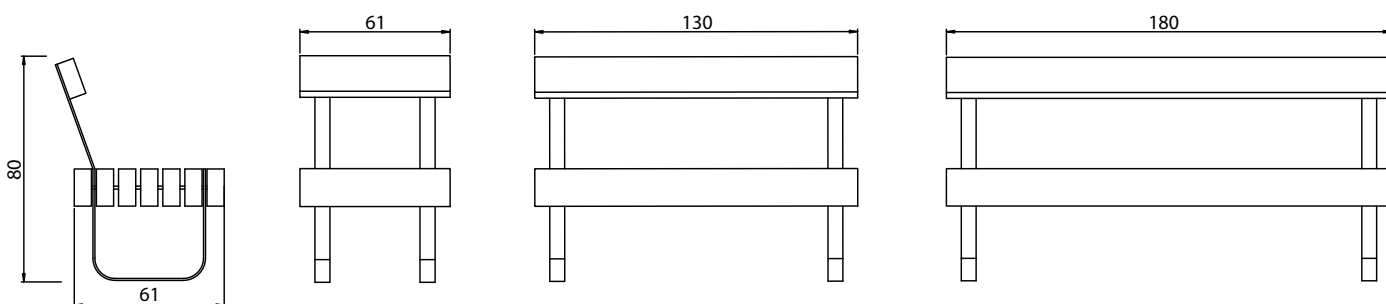

01 Lavičky

K dispozici jsou lavice ve třech velikostech v tradičním provedení s opěradlem nebo bez. Masivní pevné dřevo a ladný oblouk z ploché oceli, tento kontrast dává výrobku jednoduchost a krásu. Ocel je v nabídce v pozinkovaném provedení, v přírodní barvě kovu nebo s povrchovou úpravou elektrostaticky nanášenou práškovou barvou.