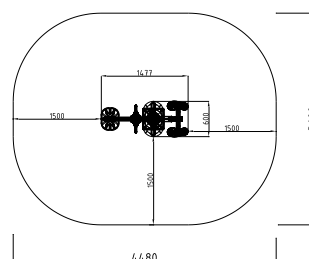

Posilování dolních končetin

Vnitřní a vnější svaly stehenní a lýtkové, současně mohou cvičit 2 lidé, velikost: 1 477 x 600 mm, potřebný prostor: 4 480 x 3 600 mm