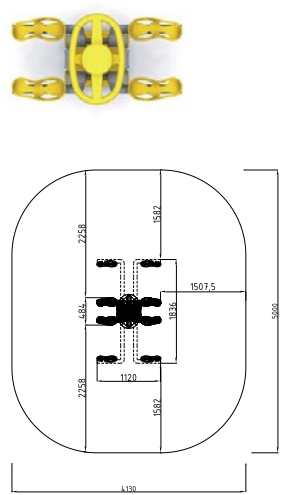

Multifunkční posilovací přístroj
Posilování svalů dolních končetin,
paží a horní části těla,
současně mohou cvičit 3 lidé,
rozměry: 1 735 x 1 860 mm,
potřebný prostor: 4 670 x 4 470 mm.

Přístroj k posilování pasu
posiluje přední a zadní
šikmé břišní svaly, pro 2 osoby,
rozměry: 1 800 x 1 225 mm,
potřebný prostor:
5 000 x 4 220 mm.

Posilování paží
aktivně zapojuje bicepsy
a tricepsy, pro 2 osoby,
rozměry: 1 140 x 775 mm,
potřebný prostor:
4 140 x 3 650 mm.

Posilování nohou
umožňuje posilování
svalů dolních končetin, pro 2 osoby,
rozměry: 2 342 x 595 mm,
potřebný prostor:
5 900 x 3 530 mm.

Posilování stehenních svalů
vnitřní a vnější strana steh,
pro 2 osoby,
rozměry: 1 120 x 1 836 mm,
potřebný prostor:
4 130 x 5 000 mm.