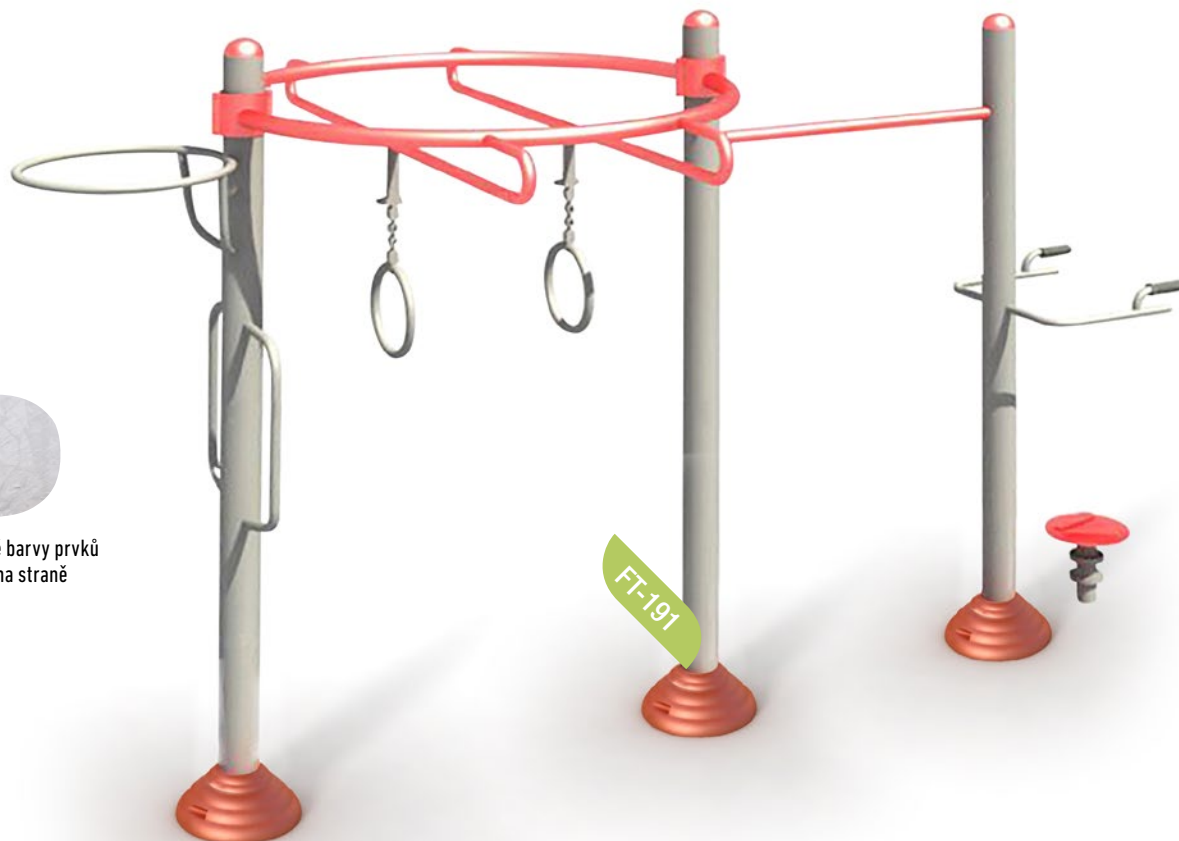

Venkovní fitness

Venkovní posilovací stroje jsou určeny pro mladé lidi, kteří na sobě chtějí pracovat, dále pro seniory, kteří chtějí zlepšit svoji mobilitu. Cvičení venku na čerstvém vzduchu je nejzdravější a patří ke stále oblíbenějším způsobům rekreace.

Volitelné barvy prvků najdete na straně 136.