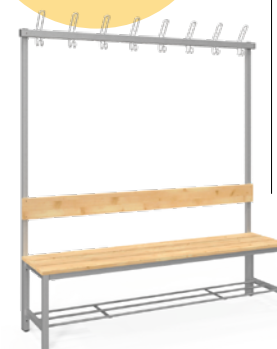

FITT JEDNOSTRANNÁ LAVIČKA

OTB-UF-150-175-41
4 místná
8 háčků
150x175x41 cm

Cena bez DPH: 3 880 Kč
Cena s DPH: 4 694,80 Kč