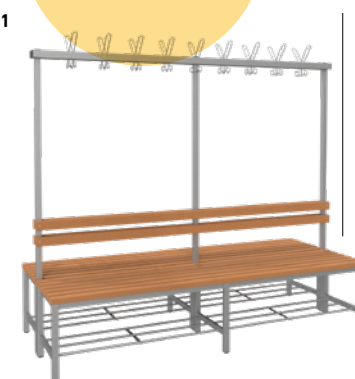

OTB-WPC-190-40-41
6 místná
190x40x41 cm

Cena bez DPH: 3 710 Kč
Cena s DPH: 4 489,10 Kč

OTB-WPC-40-175-41
1 místná
40x175x41 cm

Cena bez DPH: 3 670 Kč
Cena s DPH: 4 440,70 Kč

FITT JEDNOSTRANNÁ LAVIČKA s WPC deskami

M 1 ks

OTB-WPC-150-175-41
4 místná
8 háčků
150x175x41 cm

Cena bez DPH: 4 350 Kč
Cena s DPH: 5 263,50 Kč

FITT OBOUSTRANNÁ LAVIČKA s WPC deskami

M 1 ks

OTB-WPC-190-175-80
12 místná
18 háčků
190x175x80 cm

Cena bez DPH: 10 530 Kč
Cena s DPH: 12 741,30 Kč