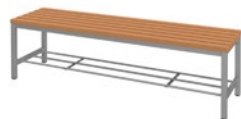

OTB-UF-150-175-80
8 místná
16 háčků
150x175x80 cm

Cena bez DPH: 7 350 Kč
Cena s DPH: 8 893,50 Kč

NOVĚ NYNÍ POUŽE U NÁS! FITT LAVICE MUŽETE OBJEDNAVAT I SE SEDÁKY Z WPC

Nové latě WPC (Wood Plastic Composite) jsou vyrobeny z dřevo-plastového kompozitu, který je směsí dřevotřísky a polymerní matrice. Obsah dřeva v kompozitu je 60 %. Desky jsou odolné vůči korozi a hnilobě. Jsou extrémně odolné vůči mechanickému namáhání, odolávají také vůči organismům, které napadají vlhké dřevo. Tento materiál ideálně spojuje výhody dřeva a polymerů, přičemž eliminuje všechny jejich negativa. Materiál je odolný vůči praskání, nevyžaduje žádnou zvláštní údržbu s výjimkou odstranění nečistot. K dispozici v 5 různých barvách.

5 letá
ZÁRUKA

FITT ŠATNÍ LAVIČKA s WPC deskami

M 1 ks

OTB-WPC-120-40-41
3 místná
120x40x41 cm

Cena bez DPH: 2 440 Kč
Cena s DPH: 2 952,40 Kč

OTB-WPC-150-40-41
4 místná
150x40x41 cm

Cena bez DPH: 2 910 Kč
Cena s DPH: 3 521,10 Kč