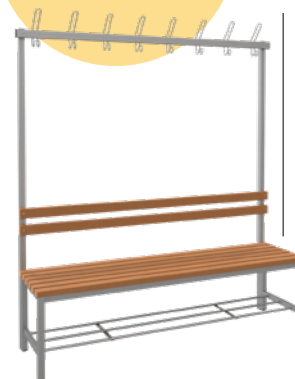

FITT JEDNOSTRANNÁ LAVIČKA s WPC deskami

M 1 ks

OTB-WPC-150-175-41
4 místná
8 háčků
150x175x41 cm

Cena bez DPH: 4 350 Kč
Cena s DPH: 5 263,50 Kč