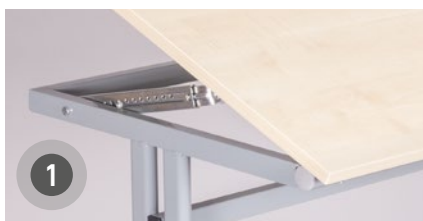

Sklon desky plynule nastavitelný v rozpětí 0-45°