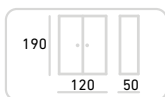

KOMBI INBOX SKŘÍŇ 43.

Základní výbava:
nastavitelné police, kolečkové "Inbox"
boxy barevné,
korpus buk, dveře
Kód výrobku: ISKB-03-181

Cena bez DPH: 8 790 Kč
Cena s DPH: 10 635,90 Kč