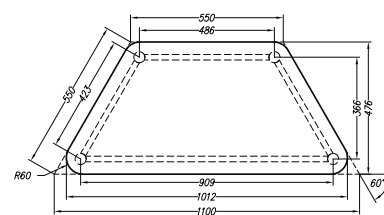

Variabilně sestavitelné stoly

PUZZLE STŮL VLNA

Základní výbava: laminovaná deska,
nohy s rektifikací
Rozměry: 160x80 cm
Kód výrobku: PAH-160

Cena bez DPH: 3 060 Kč
Cena s DPH: 3 702,60 Kč

PUZZLE STŮL PŮLKRUH

Základní výbava: laminovaná deska,
nohy s rektifikací
Rozměry: 160x80 cm
Kód výrobku: PAF-160

Cena bez DPH: 3 060 Kč
Cena s DPH: 3 702,60 Kč

45° LICHOBĚŽNÍKOVÝ STŮL

Základní výbava: laminovaná deska
Výška: 75 cm
Kód výrobku: TRA-45

Cena bez DPH: 1 300 Kč
Cena s DPH: 1 573,00 Kč

60° LICHOBĚŽNÍKOVÝ STŮL

Základní výbava: laminovaná deska
Výška: 75 cm
Kód výrobku: TRA-60

Cena bez DPH: 1 300 Kč
Cena s DPH: 1 573,00 Kč

Návrhy na uspořádání 45° lichoběžníkových stolů:

Návrhy na uspořádání 60° lichoběžníkových stolů:

**POKUD VÁS NAŠE NABÍDKA ZAUJALA, NA NAŠICH STRÁNKÁCH
WWW.ALEXNABYTEK.CZ NAJDETE VÍCE PRODUKTŮ.**