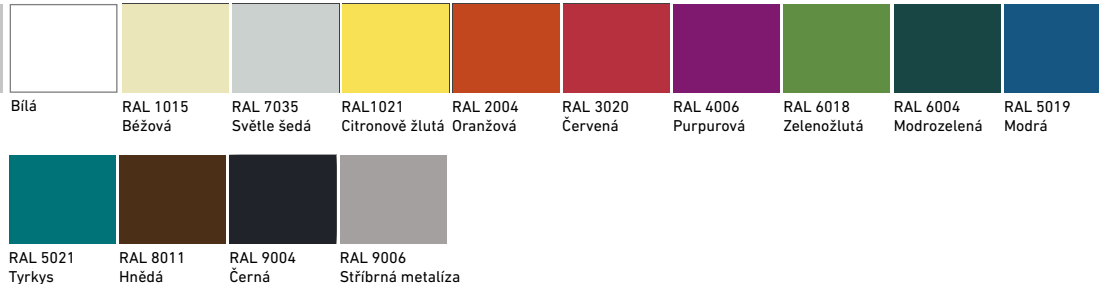

Doporučené barvy konstrukcí