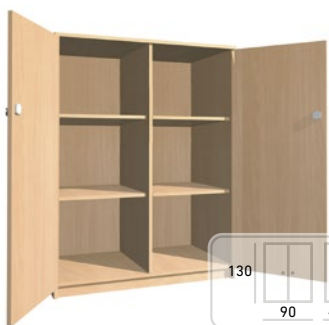

KLASICKÁ POLICOVÁ SKŘÍŇ 2.

Základní výbava:
3 dělené police, bezpečnostní zámek
Kód výrobku: SZ-013

Cena bez DPH: 2 400 Kč
Cena s DPH: 2 904,00 Kč