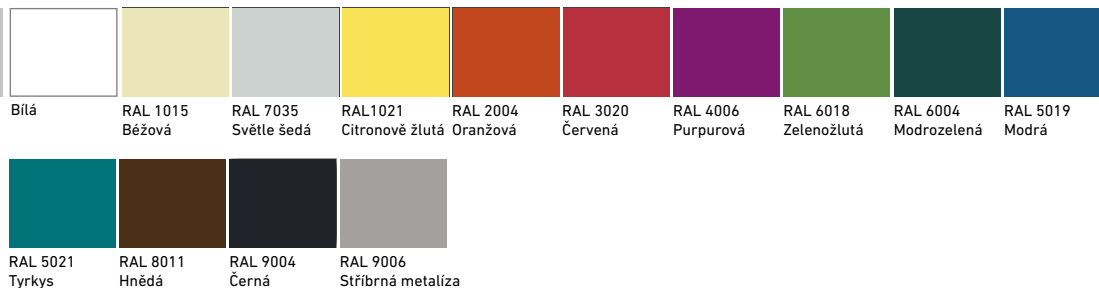

Barvy laminovaných desek

Doporučené barvy konstrukcí

**SKVĚLÁ
CENA!**

**ZESÍLENÁ ŽIDLE
DO UČEBNY**

Základní výbava: sedák překližka, 5., 6., 7. věková skupina, stohovatelná
Kód výrobku: ESZ-567

Cena bez DPH: 490 Kč
Cena s DPH: 592,90 Kč