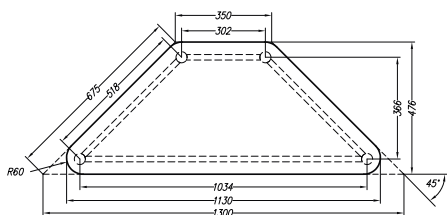

60° LICHOBĚŽNÍKOVÝ STŮL

Základní výbava: laminovaná deska
Výška: 75 cm
Kód výrobku: TRA-60

Cena bez DPH: 1 300 Kč
Cena s DPH: 1 573,00 Kč