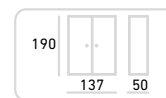

KOMBİ INBOX SKŘÍŇ 28.

Základní výbava:
nastavitelné police, 28x "Inbox M"
boxy průhledné,
korpus buk, dveře
Kód výrobku: ISKB-03-102

Cena bez DPH: 14 020 Kč
Cena s DPH: 16 964,20 Kč