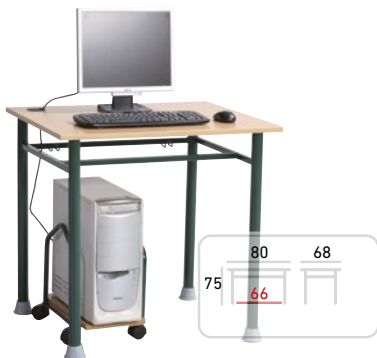

Cena bez DPH: 860 Kč
Cena s DPH: 1 040,60 Kč

ŽIDLE BOND SOLIWOOD

Základní výbava: opláštění Soliwood
Kód výrobku: BOESZ

Cena bez DPH: 1 050 Kč
Cena s DPH: 1 270,50 Kč

POČÍTAČOVÝ STŮL BOND 1 MÍSTNÝ

Základní výbava: laminovaná deska, háček na tašku, průchodka a ouška na kabeláž