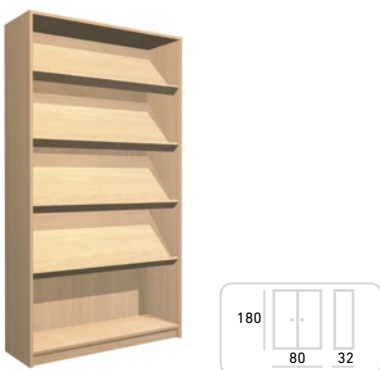

KLASICKÁ SKŘÍŇ NA ČASOPISY

Základní výbava:
4 police
Kód výrobku: FA-5

Cena bez DPH: 2 820 Kč
Cena s DPH: 3 412,20 Kč