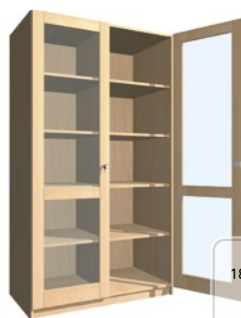

Cena bez DPH: 3 440 Kč
Cena s DPH: 4 162,40 Kč

KLASICKÁ SKŘÍŇ S PROSKLENÝMI DVEŘMI 1.

Základní výbava:
4 ks dělené police, bezpečnostní zámek
Kód výrobku: SZ-008

Cena bez DPH: 5 295 Kč
Cena s DPH: 6 406,95 Kč