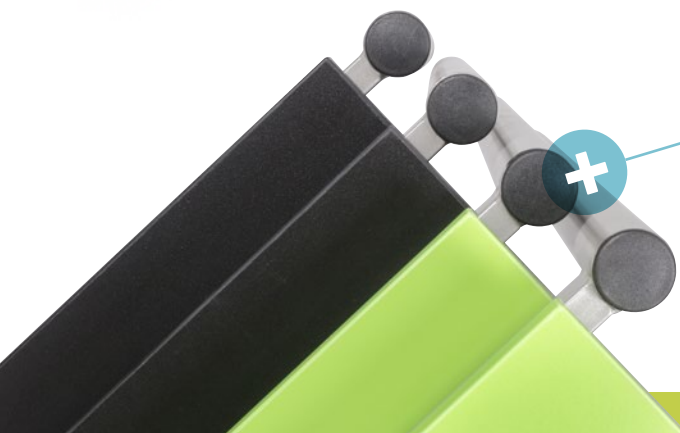

Zesílené koncovky
opatřené plstí

Stohovatelné
konstrukce