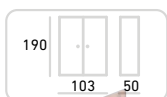

KOMBİ INBOX SKŘÍŇ 21.

Základní výbava:
nastavitelné police, 3x "Inbox M",
3x "Inbox L" boxy barevné, korpus buk, dveře
Kód výrobku: ISKB-03-071

Cena bez DPH: 7 140 Kč
Cena s DPH: 8 639,40 Kč