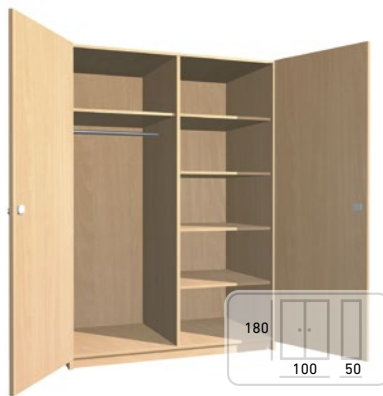

KLASICKÁ SKŘÍŇ DĚLENÁ

Základní výbava: jedna strana
šatníková, druhá strana 4 police,
bezpečnostní zámek
Kód výrobku: SZ-017

Cena bez DPH: 3 620 Kč
Cena s DPH: 4 380,20 Kč