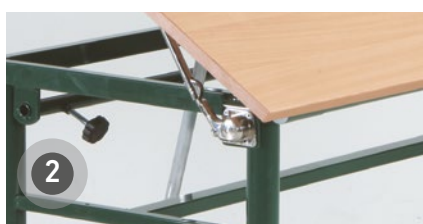

Cena od: 1 480 Kč bez DPH

Sklon desky plynule nastavitelný v rozpětí 0-45°

Mechanismus bránící rychlému zpětnému sklopení

Plastové protismykové podnože

Háčky na tašku na obou stranách

Polička na sešity

Robustní rám stolu z trubky Ø 40 mm