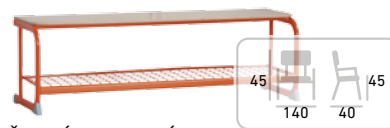

**ŠATNÍ POLICOVÁ
LAVICE GEO**

Základní výbava: překližkový sedák,
mřížka na obuv, 11 háčků
Kód výrobku: GP-45-140-45

Cena bez DPH: 2 620 Kč
Cena s DPH: 3 170,20 Kč