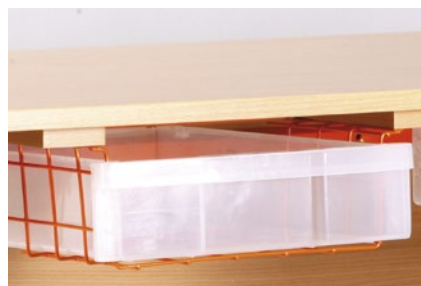

V odkládací mřížce má žák po dobu vyučování neustále po ruce svoje knihy

Plastový box na sešity je vhodný na uložení drobnějších předmětů!

1 Sklon desky plynule nastavitelný v rozpětí 0-45°

2 Mechanismus bránící rychlému zpětnému sklopení