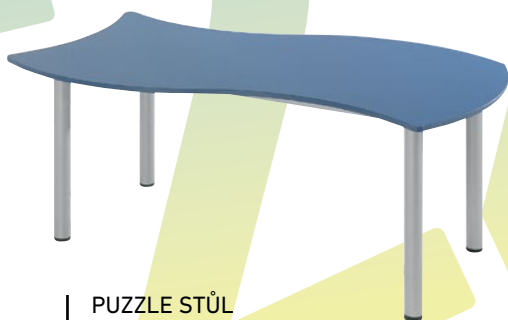

Variabilně sestavitelné stoly

PUZZLE STŮL VLNA

Základní výbava: laminovaná deska,
nohy s rektifikací
Rozměry: 160x80 cm
Kód výrobku: PAH-160

Cena bez DPH: 3 060 Kč
Cena s DPH: 3 702,60 Kč