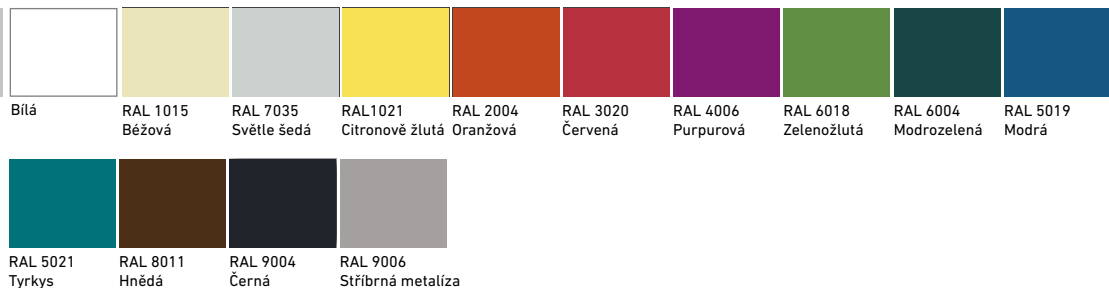

SOLIWOOD ŘADOVÁ ŽIDLE
TROJMÍSTNÁ

čalouněné skořepiny Soliwood
Kód výrobku: SSZ-3K

Cena bez DPH: 5 360 Kč
Cena s DPH: 6 485,60 Kč

Doporučené barvy
konstrukcí

v.k. Kamil

Vzorník pracovních desek stolů a barvy konstrukcí najdete na straně 80