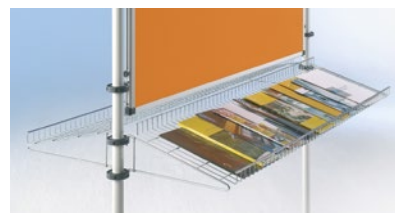

ODKLÁDACÍ POLICE NA INFORMAČNÍ MATERIÁLY, ŠÍŘKA 120 CM

Základní výbava:
4 ks upevňovacích objímek

Cena bez DPH: 1 375 Kč
Cena s DPH: 1 663,75 Kč