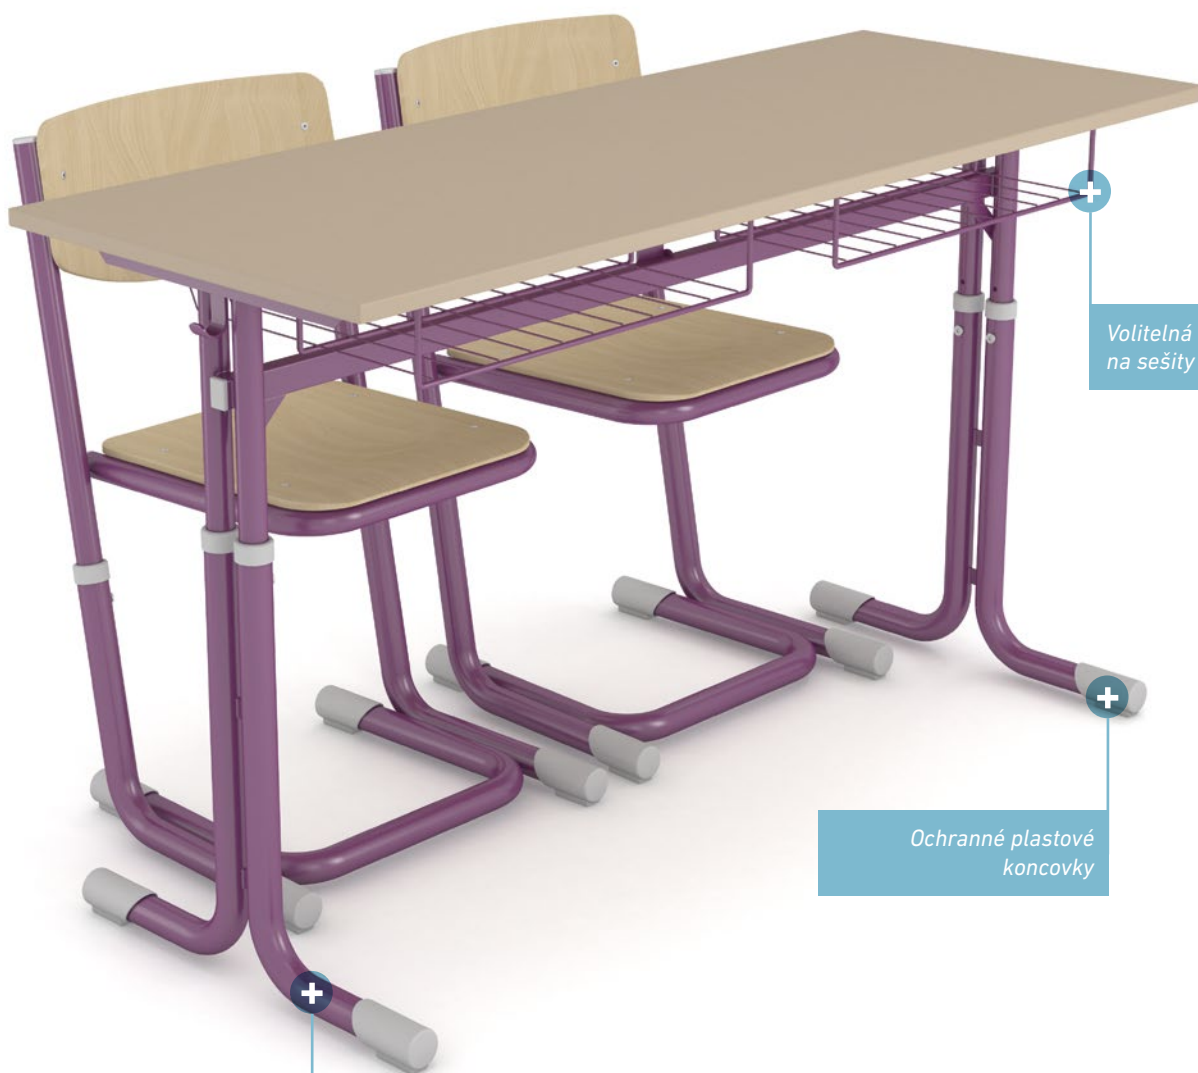

Kamil dvoumístná výškově nastavitelná žákovská lavice

A: 70 cm

B: 50 cm

C:V.KA.

D: 60 cm

Kód výrobku:	Typ	Cena bez DPH	Cena s DPH
KAA1-3-5-LS / KAA1-5-7-LS	18 mm deska stolu z laminované dřevotřísky, ABS hrana o tl. 2 mm, nezaoblené rohy	1 340 Kč	1 621,40 Kč
KAA1-3-5-LK / KAA1-5-7-LK	18 mm deska stolu z laminované dřevotřísky, ABS hrana o tl. 2 mm, zaoblené rohy	1 420 Kč	1 718,20 Kč
KAA1-3-5-DS / KAA1-5-7-DS	20 mm deska stolu s dekorativním povrchem, hrana z masivu, nezaoblené rohy	1 570 Kč	1 899,70 Kč

Kamil dvoumístná výškově nastavitelná žákovská lavice

A: 130 cm

B: 50 cm

C:V.KA.

D: 120 cm

Kód výrobku:	Typ	Cena bez DPH	Cena s DPH
KAA2-3-5-LS / KAA2-5-7-LS	18 mm deska stolu z laminované dřevotřísky, ABS hrana o tl. 2 mm, nezaoblené rohy	1 560 Kč	1 887,60 Kč
KAA2-3-5-LK / KAA2-5-7-LK	18 mm deska stolu z laminované dřevotřísky, ABS hrana o tl. 2 mm, zaoblené rohy	1 650 Kč	1 996,50 Kč
KAA2-3-5-DS / KAA2-5-7-DS	20 mm deska stolu s dekorativním povrchem, hrana z masivu, nezaoblené rohy	1 840 Kč	2 226,40 Kč

v.k. Nataša

Vzorník pracovních desek stolů a barvy konstrukcí najdete na straně 80

Nově vyvinutá produktová řada Nataša s nastavitelnými nohami se stala oblíbeným prvkem v mnoha školách. Je dodávána ve velikostech pro věkové kategorie 3 - 5 a 5 - 7. Dokáže se přizpůsobit různým výškám a růstu u dětí. Lavice je vyráběna z ocelových trubkových profilů o průměru 28 a 33,7 mm a desky stolu o tloušťce 18 mm. Židle jsou vyráběny s překližkovým sedákem a opěradlem, dále jsou doplněny o plastové ochranné koncovky. V nabídce máme širokou škálu barev konstrukcí a dekorů desek stolů.