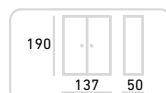

**KOMBI INBOX
SKŘÍŇ 36.**

Základní výbava:
nastavitelné police, 8x "lnbox M"
boxy průhledné, 8x "lnbox L" boxy
průhledné, korpus buk, dveře
Kód výrobku: ISKB-03-142

Cena bez DPH: 9 370 Kč
Cena s DPH: 11 337,70 Kč

**POKUD VÁS NAŠE NABÍDKA ZAUJALA, NA NAŠICH STRÁNKÁCH
WWW.ALEXNABYTEK.CZ NAJDETE VÍCE PRODUKTŮ.**