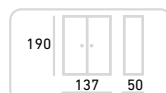

**KOMBI INBOX
SKŘÍŇ 35.**

Základní výbava:
nastavitelné police, barevná 8x"lnbox
M", 8x"lnbox L" boxy barevné, korpus
buk, dveře
Kód výrobku: ISKB-03-141

Cena bez DPH: 8 840 Kč
Cena s DPH: 10 696,40 Kč