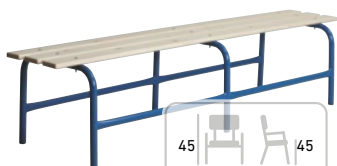

Klasické šatní lavice

Klasické šatní lavice

**LAVICE
NA CHODBU**

Základní výbava: sedák
z borovicového dřeva
Kód výrobku: FP

Cena bez DPH: 1 090 Kč
Cena s DPH: 1 318,90 Kč

**ŠATNÍ
LAVICE 2**

Základní výbava: sedák
z borovicového dřeva
Kód výrobku: OP-45-190-60