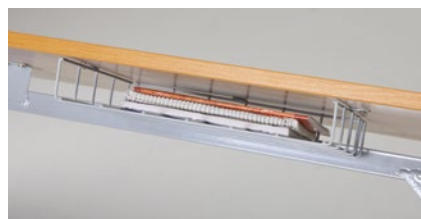

Cena od: 1 590 Kč bez DPH

Sklon desky plynule nastavitelný v rozpětí 0-45°

Mechanismus bránící rychlému zpětnému sklopení

Fixace stolu po nastavení výšky

Plastové krytky chrání podlahu před poškozením

Mimořádně pevná a stabilní trubková konstrukce