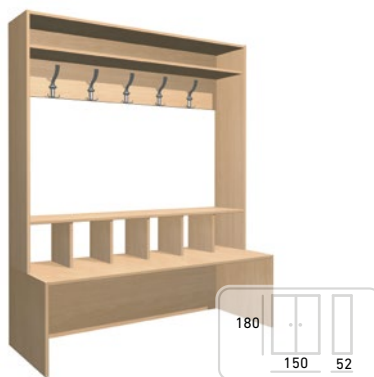

KLASICKÁ VĚŠÁKOVÁ SKŘÍŇ

Základní výbava:
6 místná
Kód výrobku: SZ-020

Cena bez DPH: 4 640 Kč
Cena s DPH: 5 614,40 Kč