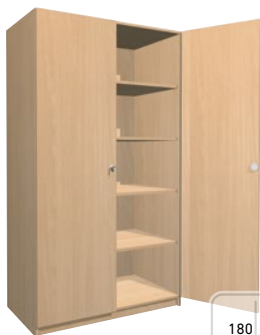

Klasické skříně

Klasické skříně

KLASICKÁ 2 DVEŘOVÁ SKŘÍŇ

Základní výbava:
4 police, bezpečnostní zámek
Kód výrobku: SZ-001

Cena bez DPH: 4 420 Kč
Cena s DPH: 5 348,20 Kč

KLASICKÁ 1 DVEŘOVÁ SKŘÍŇ

Základní výbava:
4 police, bezpečnostní zámek
Kód výrobku: SZ-002