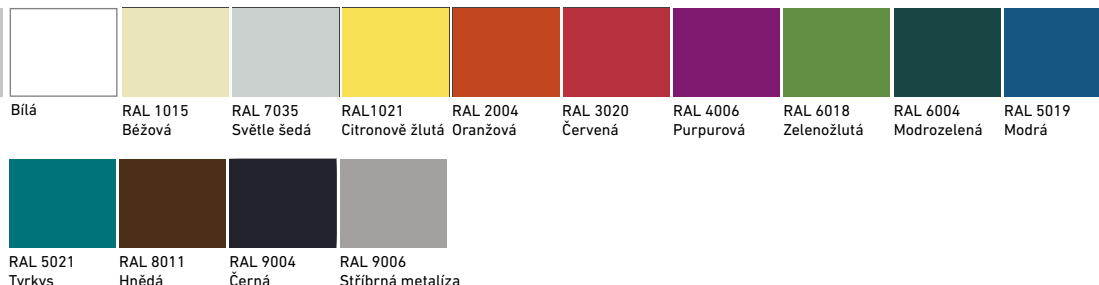

Barvy laminovaných desek

Doporučené barvy konstrukcí

Školní nábytek Derby

Naše nábytková řada Derby se stala oblíbeným vybavením v mnoha školách, kromě účelnosti a příjemné formy také kvůli mimořádně výhodné ceně.