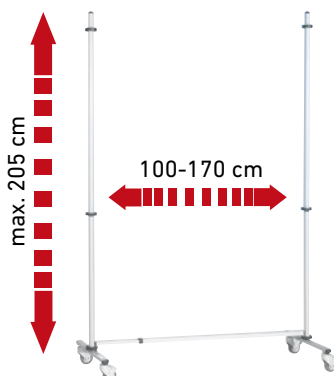

KOLEČKOVÝ T-STOJAN

Základní výbava: teleskopická výztuž,
4 ks upevňovací objímky
Kód výrobku: T-ÁLV-G

Cena bez DPH: 3 165 Kč
Cena s DPH: 3 829,65 Kč