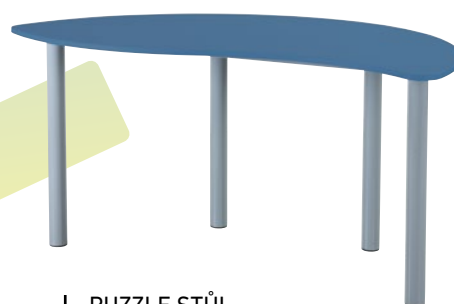

PUZZLE STŮL PŮLKRUH

Základní výbava: laminovaná deska,
nohy s rektifikací
Rozměry: 160x80 cm
Kód výrobku: PAF-160

Cena bez DPH: 3 060 Kč
Cena s DPH: 3 702,60 Kč