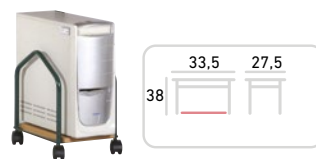

DRŽÁK SKŘÍŇKY PC NA KOLEČKÁCH

Kód výrobku: SZT-G

Cena bez DPH: 520 Kč

Cena s DPH: 629,20 Kč