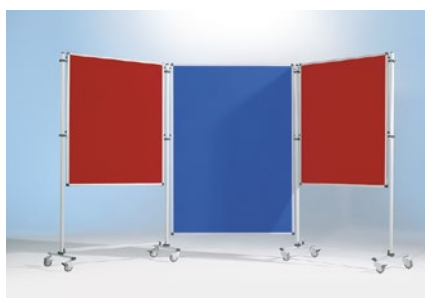

Ze dvou kusů tabulových modulů o rozměru 120x100 cm a jednoho modulu o rozměru 170x120 cm lze vytvořit vyobrazené variace.