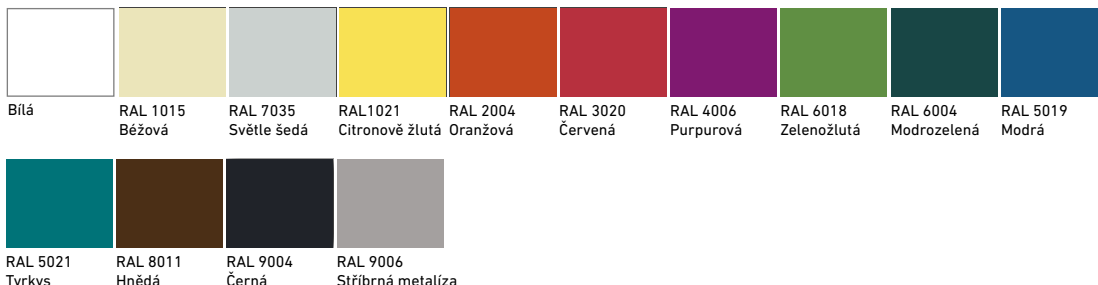

Barvy laminovaných desek

Doporučené barvy konstrukcí

Školní nábytek Geo

Nábytková řada GEO splňuje kromě ergonomických požadavků i estetické nároky odpovídající současným evropským trendům. Základní vybavení tříd je rozšířeno o speciální a doplňkový nábytek, což umožňuje vytvořit jednotný vzhled školního interiéru. Konstrukce kovových rámců nábytkové řady GEO se vyrábí z oválných ocelových trubek o rozměrech 38x20 mm u židlí a 50x25 mm u stolů.