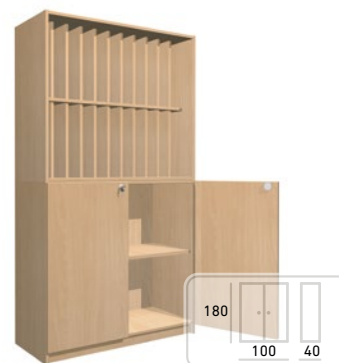

KLASICKÁ KNIHOVNA OBOUSTRANNÁ

Základní výbava:
5+5 polic
Kód výrobku: KA-2

Cena bez DPH: 3 840 Kč
Cena s DPH: 4 646,40 Kč

KLASICKÁ SKŘÍŇ NA TŘÍDNÍ KNIHY

Základní výbava:
22 přihrádek, bezpečnostní zámek skříňky
Kód výrobku: NSZ