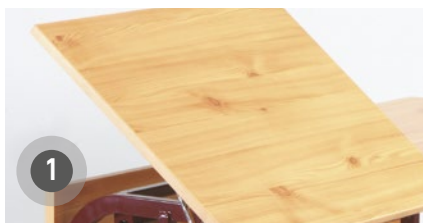

Sklon desky plynule nastavitelný v rozpětí 0-45°