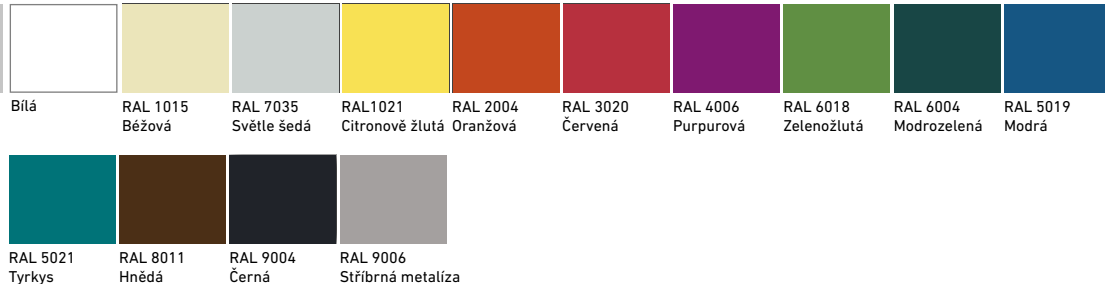

Barvy laminovaných
desek

Doporučené barvy
konstrukcí

Stoly z jekloviny a židle do učebny

Konstrukce stolů se vyrábí z jeklových profilů o rozměrech 20x20 mm. Stolové desky jsou shora uchyceny šrouby se zapuštěnou hranou. Stoly se vyrábějí s policí. V základním provedení je laminovaná deska tloušťky 18 mm, hrany jsou z profilu ABS tloušťky 2 mm, stůl je opatřen policí na sešity.