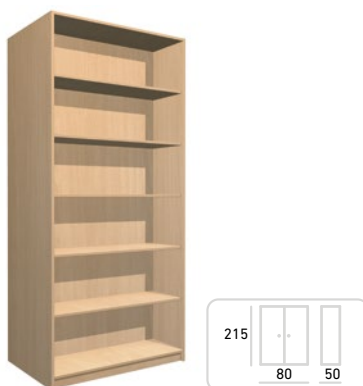

KLASICKÁ KNIHOVNA OBOUSTRANNÁ

Základní výbava:
5+5 polic
Kód výrobku: KA-2

Cena bez DPH: 3 840 Kč
Cena s DPH: 4 646,40 Kč

KLASICKÁ SKŘÍŇ NA TŘÍDNÍ KNIHY

Základní výbava:
22 přihrádek, bezpečnostní zámek skříňky
Kód výrobku: NSZ