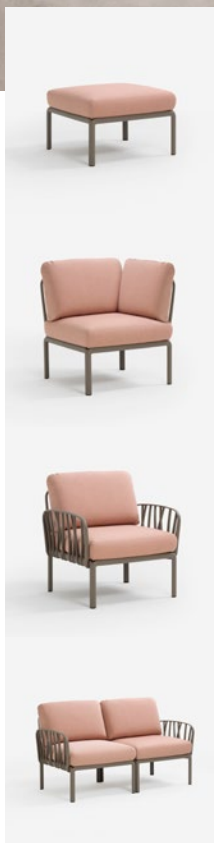

### NA-LIDO barová židle

Skleněnými vlákny vyztužená polypropylenová židle, odolná UV záření 49x97x51 cm, Výška sedu: 76 cm  
**Stohovatelné: max. 5 ks**

## VARIABILNÍ MODULÁRNÍ PRVKY

**35.830 Kč+DPH**  
43.354,30 Kč vč. DPH

M 3 ks

**NA-KOMODO**  
sestava křesel

**CATAS** 50 years  
Testing Certification Research

**Venkovní pohovka s modulárními prvky.**  
Konstrukce je vyrobená z jednobarevného polypropylenového kompozitu se skleněnými vlákny, který odolává UV záření. Povrch je matný, konstrukce je opatřena protiskluzovými koncovkami. V nabídce je 5 typů sedádků. Rozměr: 294x88x78cm