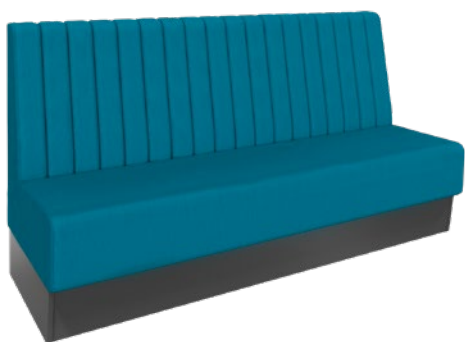

Každá restaurace potřebuje místo, kde si budou moci hosté v klidu popovídat, a to ať už se jedná o přátelské setkání nebo obchodní jednání. Různé velikosti a tvary pohovek Vám umožní vytvořit variabilní sestavu.

M 3 ks

CITY pohovka 3.

Čalouněná, molitanový sedák
a opěradlo, laminovaný korpus
Rozměr:
65x180x97x42 cm