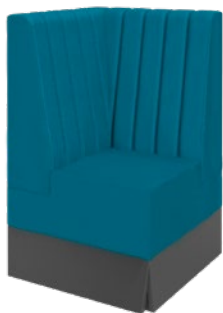

M 3
ks

BANGKOK STŮL

kovová konstrukce,
laminovaná deska
55x45x55 cm
110x39x50 cm

M 3
ks

CITY SESTAVA

M 3 ks

CITY rohový prvek

Čalouněný, molitanový sedák a opěradlo, laminovaný korpus
Rozměr:
65x65x97x42 cm