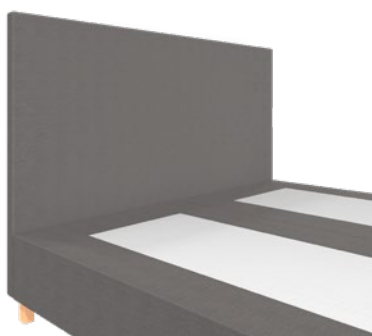

M 3 ks

CITY pohovka 3.

Čalouněná, molitanový sedák
a opěradlo, laminovaný korpus
Rozměr:
65x180x97x42 cm

DEIGNOVÉ
A POHODLNÉ
hotelové
pokoje

M 10 ks

Boxspring postel

Odolná konstrukce,
rám perfektně drží matraci,
výběr z různých
barev čalounění
90x200 cm