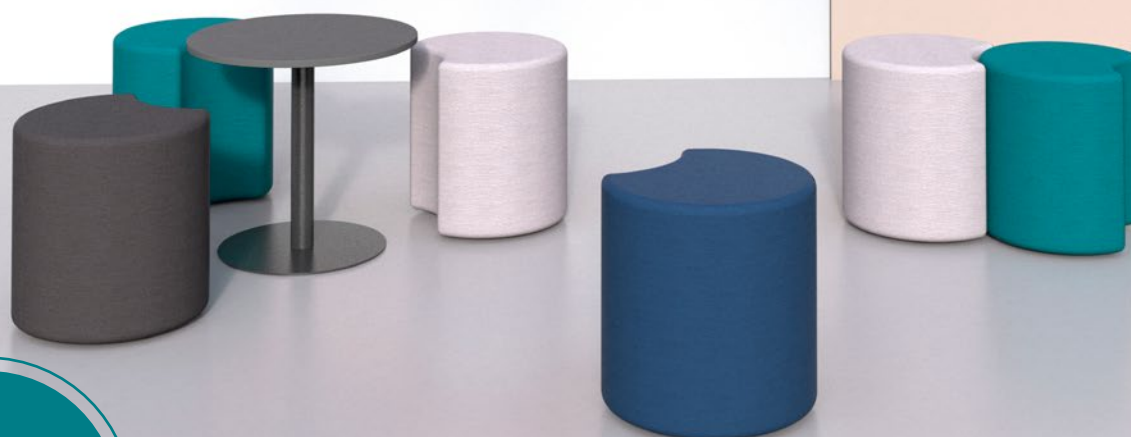

RESTAURACE

Lounge nábytek

Čalouněné taburety s adekvátními stolky jsou velice vhodným a moderním řešením pro sezení ve společných prostorech. Díky kombinaci různých barev, je možné se dokonale přizpůsobit zamýšlené atmosféře hotelu nebo restaurace.

MOON SESTAVA

SPOJOVATELNÉ TABURETY