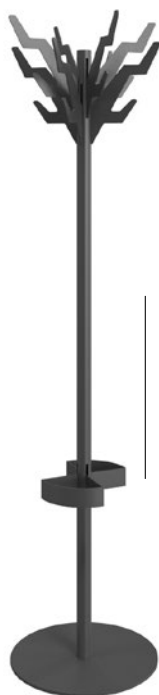

STORM
stojanový věšák
s odkladem na deštníky

kovová konstrukce
Øpodstavce: 40 cm
Øtrubky: 60 mm
Výška: 175 cm