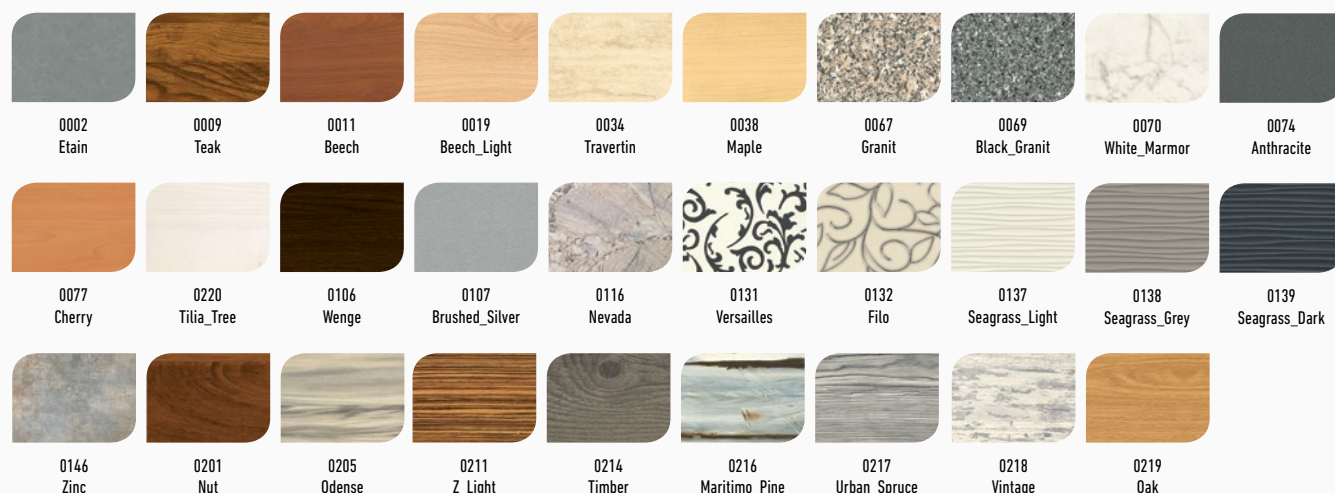

Barvy topalitových desek