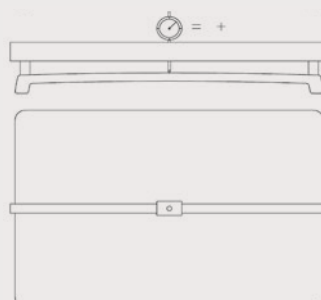

TOPALITOVÉ desky dle rozměrů

Rozměr	CLASSIC pc./Pal.	světlé barvy		střední barvy		tmavé barvy	
		min.	max.	min.	max.	min.	max.
Ø60 cm	120	0	3	0	3,7	0	4
Ø70 cm	100	0	3	0	3,7	0	4
Ø80 cm	70	0	4	0	4,7	0	5
60x60 cm	100	0	2,5	0	2,7	0	3
70x70 cm	100	0	3	0	3,3	0	3,5
80x80 cm	60	0	3,5	-1	4,2	-1	4,5
110x70 cm	45	0	5	0	4,7	0	5
120x80 cm	30	0	5,5	-1	6,2	-1	6,5