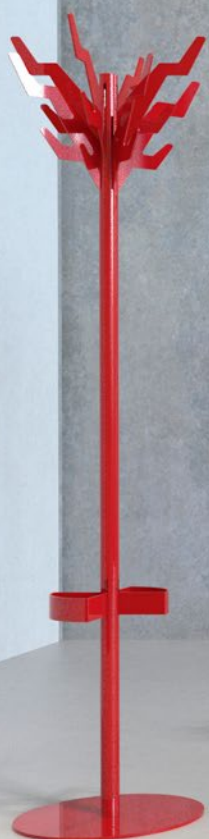

STORM
stojanový věšák

kovová konstrukce
Øpodstavce: 40 cm
Øtrubky: 60 mm
Výška: 175 cm

STORM
stojanový věšák
s odkladem na deštníky

kovová konstrukce
Øpodstavce: 40 cm
Øtrubky: 60 mm
Výška: 175 cm

MOBILNÍ
PARAVAN
na kolečkách

Rozměr čalouněného
povrchu:
120x180 cm