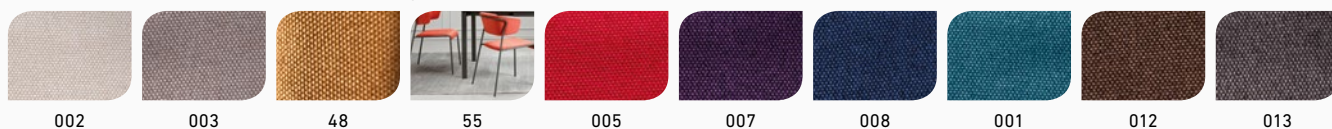

STESA-DA textilní potah / VI. kategorie