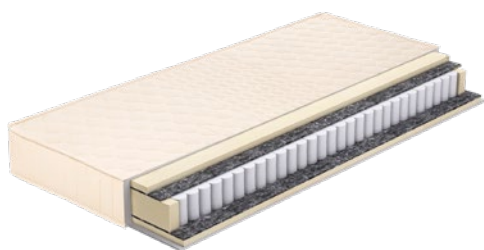

Boxspring záhlaví postele

Volitelná barva čalounění
záhlaví postele,
eleganční řešení
do hotelových pokojů

M 10 ks

Hotelová matrace

Pružinová matrace tl. 18 cm,
speciální tkaný béžový ohnivzdorný
potah matrace.
Bavlněná pěna, letní strana.
Vrstva termo vlny, zimní strana.
Polyuretanová pěna. Sešíváná plstf.
5zónový pružinový rám.
Rozměr: 90x200 cm