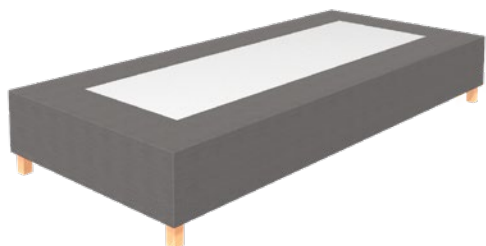

M 3 ks

CITY pohovka 3.

Čalouněná, molitanový sedák
a opěradlo, laminovaný korpus
Rozměr:
65x180x97x42 cm

DEIGNOVÉ
A POHODLNÉ
hotelové
pokoje

M 10 ks

Boxspring postel

Odolná konstrukce,
rám perfektně drží matraci,
výběr z různých
barev čalounění
90x200 cm