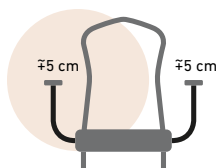

SPECIFIKACE PRODUKTU

K-Područky
K výrobkům
v řadě
K2/3/400 jsou
dostupné
i područky!