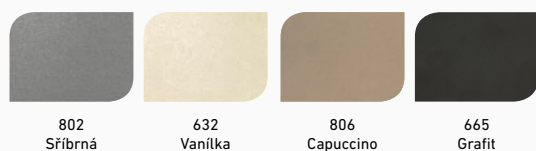

Barvy laminovaných UNI desek (za příplatek)