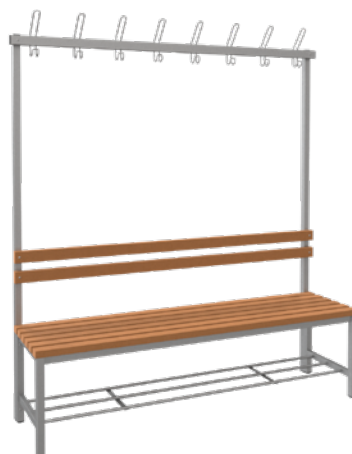

**FITT jednostranná lavička
OTB-UF-150-175-41**

pro 4 osoby
8 háčků
150x175x41 cm