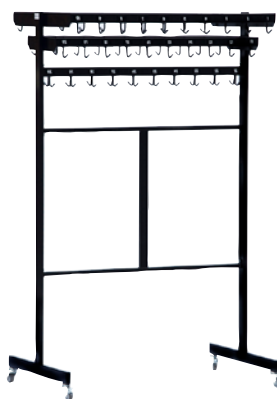

M 10
ks

WW-120 L STOJAN NA ODĚVY

Stojan na oděvy černé barvy, se 60 věšáky, na kolečkách. Jeden celek v šířce 1 m, na požádání i s číslováním.
100x185x65 cm