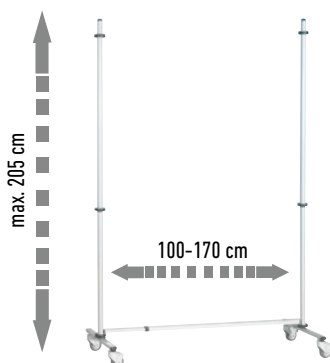

M 20
ks

WW-Bison 152x76
stůl

hliníková konstrukce,
plastový stolový plát,
skládací
152x74x76 cm

M 20
ks

WW-Basic high
barový stůl

hliníková konstrukce,
plastový stolový plát,
skládací
Ø80x110 cm

Kreativní využití pro firemní akce, konference, výstavy.
Spojené mohou pomoci s oddělením prostoru.

MODULÁRNÍ SESTAVY

M TABULOVÝ MODUL BEZ STOJANU

Základní provedení:
4 upevňovací kroužky
Rozměr: 150x120 cm
Kód výrobku: M-MOD-150

L TABULOVÝ MODUL BEZ STOJANU

Základní provedení:
4 upevňovací kroužky
Rozměr: 170x120 cm
Kód výrobku: L-MOD-170

S TABULOVÝ MODUL BEZ STOJANU

Základní provedení:
4 upevňovací kroužky
Rozměr: 120x120 cm
Kód výrobku: S-MOD-120

DRŽÁK NA INFORMAČNÍ MATERIÁLY 120 CM

Základní provedení:
s upevňovacími kroužky

MOBILNÝ T-STOJAN NA KOLEČKÁCH