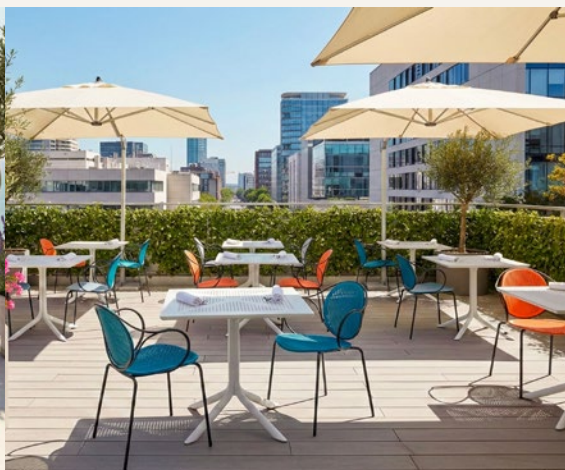

CORFU - ZÁZVOR. ŽLUTÁ
850,- Kč bez DPH

MELBOURNE - BÉŽOVÁ
1 040,- Kč bez DPH

SLIDE - ORANŽOVÁ / BÉŽOVÁ
790,- Kč bez DPH

Venkovní stoly

Nadčasový design

Kvalitní elegantní stoly zvládají **náročný provoz** v gastronomii i **venkovní podmínky**, zároveň dodávají terasám **stylový vzhled**.