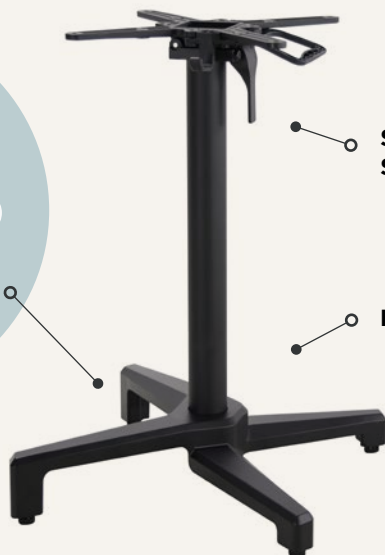

CLIP 70
3 300,- Kč bez DPH

CUBE 140X80
5 780,- Kč bez DPH

STEP
1 400,- Kč bez DPH

SPRITZ
1 400,- Kč bez DPH

NERO
3 700,- Kč bez DPH

Stolové podnože

S NASTAVITELNÝMI NOŽKAMI

Konec nestabilním stolům!

RYCHLÉ DODÁNÍ

AUTOMATICKÉ
VYROVNÁVACÍ NOŽKY

SKLOPNÁ
STOLOVÁ DESKA

HLINÍKOVÁ PODNOŽ

2 550,- Kč bez DPH

FD-06767

50x50x73 cm

NAŠE STOLOVÉ PODNOŽE S AUTOMATICKY VYROVNÁVACÍMI NOŽKAMI SE SNADNO PŘIZPŮSOBÍ I NEROVNÉMU POVRCHU, TAKŽE STŮL ZŮSTANE STABILNÍ, AŽ UŽ HO UMÍSTÍTE KAMKOLI.