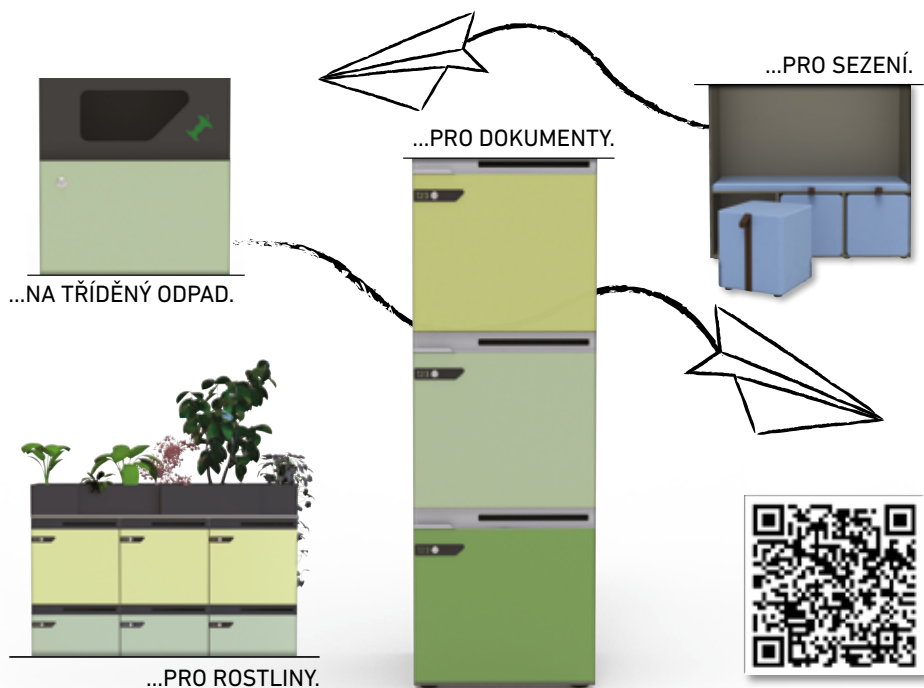

VAŠE SNY PROMĚNÍME VE SKUTEČNOST

Díky nové speciální technologii je možné povrchy nábytkových desek potisknout.

VZORNÍK BAREV

DOSTATEK PROSTORU

Kombinací prvků různých výšek sestávajících z přihrádek stejné velikosti můžete vytvořit nejvhodnější kombinaci přizpůsobenou různým potřebám a vlastnostem. Doplňte svůj šatník o šatní skříň, koše na tříděný odpad nebo třeba květináč.

ÚLOŽNÉ SKŘÍNĚ

ŠÍŘKA:

(jednotná)
45 cm
Otvor na
dokumenty:
27 x 1,5 cm

HLOUBKA:

(s dvířky)
45 cm
(bez dvířek)
43,2 cm

VÝŠKA:

1M: 45 cm
2M: 88,2 cm
3M: 131,4 cm
4M: 174,6 cm

MATERIÁLY:

**korpus, dvířka
a zadní stěna:** 18 mm
laminovaná dřevotříská
úchyty: 1,5 mm
práškově lakovaný,
plazmou řezaný
ohýbaný ocelový plech,
s otvorem pro vložení
dopisů

	výška 45 cm	výška 88,2 cm	výška 131,4 cm	výška 174,6 cm
Policová verze	 CL-1	 CL-2	 CL-3	 CL-4
police a dvířka		 CL-2-1A	 CL-3-2A	 CL-4-3A
Verze s dvířky	 CL-1-1A	 CL-2-2A	 CL-3-3A	 CL-4-4A