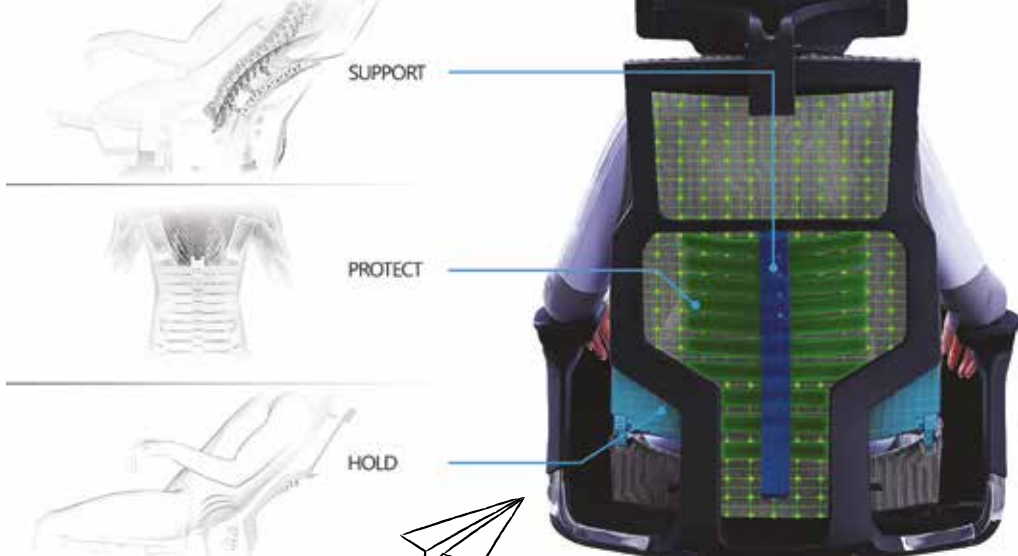

Šířkově nastavitelné područky, funkční tlačítka, ergonomický sedák, synchronní mechanika (anti-shock), multiblock.

Šířka: 70 cm

Výška: 120-131 cm

Hloubka: 70 cm

Výška sedadla: 47-58 cm

EDINGBURGH COLOUR OTOČNÁ ŽIDLE

Opěrka páteře a pasu s nastavitelnou opěrkou hlavy, zádovou opěrkou, loketní opěrkou a hloubkou sedáku, která se pohybuje ve všech směrech.

Šířka: 67 cm

Výška: 116-135 cm

Hloubka: 67 cm

Výška sedadla: 45-54 cm

HYDE WS - OTOČNÁ ŽIDLE

Technologicky vyspělá, ergonomická. Takzvaná „**bionická páteř**“.
Páteř uživatele má stálou oporu po celé své délce. Pohodlná a ergonomická otevřená oblast ramen umožňuje volné držení těla.
Židle přispívá ke snížení bolesti zad během dlouhé pracovní doby.
Ovládání židle pomocí joysticku. Nastavitelná tvrdost sedadla, dynamicky se pohybující opěrka hlavy, plynový píst.