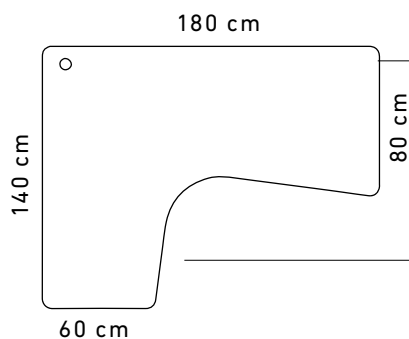

SKŘÍŇE/KOŠE NA TŘÍDĚNÝ ODPAD

ŠÍŘKA:

(jednotná)
45 cm

HLOUBKA:

45 cm

VÝŠKA:

2M: 88,2 cm
3M: 131,4 cm
4M: 174,6 cm

skříňka na
odpad

AS - 4.6 - IV
40x214x40 cm

AS - 8.5 - 3A-2A
80x179x42 cm

AS-8.6-4F-4A
80x214x42 cm

214 cm

179 cm

144 cm

109 cm

74 cm

EA2-DL-16.14J
Tvar L, pravý
180x140 cm

EA2-DD-14.6
2 ks 120x60 cm

EA2-DL-16.14B
Tvar L, levý
160x140 cm

EA2-D-20.8
200x80 cm
2 motorový

EA2-D-12.8
120x80 cm
2 motorový

FL-LA-18.14-6.8-B

Vyrobeno z 25 mm silné laminované dřevotřískové desky s 2 mm ABS hranou.

Š: 180 cm / V: 75 cm / H: 140 cm

OBLOUKOVÁ VNITŘNÍ STRANA STOLU

Kovové nohy jsou vyrobeny z ocelových zámkových profilů o rozměrech 40x40 mm pomocí technologie trubkového laseru. Nastavitelné šroubovací nožičky na soklu pomáhají eliminovat nerovnosti podlahy.