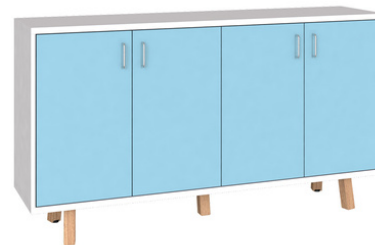

PSZ-16.2-4A
160x40x88 cm