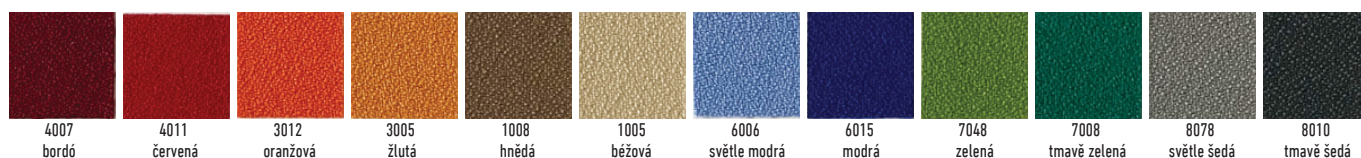

BARVY ČALOUNĚNÍ

ZÁKLADNÍ ČALOUNĚNÍ

Barvy čalounění Dakota

Barvy koženek Optio

ČALOUNĚNÍ ZA PŘÍPLATEK

Barvy antimikrobiální tkaniny Stamskin zen

Barvy tkaniny Sealife

Barvy tkaniny Cedrus