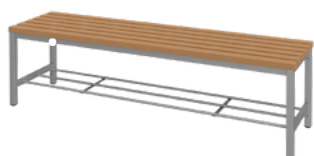

FITT ŠATNÍ LAVIČKY SE SEDÁKEM Z WPC

Latě WPC (Wood Plastic Composite) jsou vyrobeny z dřevo-plastového kompozitu, který je směsí dřevotřísky a polymerní matrice. Obsah dřeva v kompozitu je 60 %. Desky jsou odolné vůči korozi a hnilobě. Jsou extrémně odolné vůči mechanickému namáhání, odolávají také vůči organismům, které napadají vlhké dřevo. Tento materiál ideálně spojuje výhody dřeva a polymerů, přičemž eliminuje všechna jejich negativa. Materiál je odolný vůči praskání, nevyžaduje žádnou zvláštní údržbu s výjimkou odstranění nečistot. K dispozici v 5 různých barvách.

Volitelné barvy
WPC latí

FITT ŠATNÍ LAVIČKA se sedákem z WPC

OTB-WPC-150-40-41

4 místná
150x40x41 cm