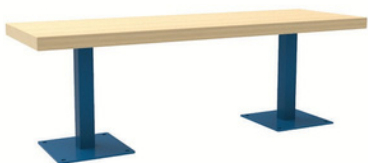

Kvalitní robustní materiál

Kraft šatní lavička

WGMB-04-P040-40-40 / Rozměry: 40x40x40 cm

Kraft šatní lavička

WGMB-04-P060-40-40 / Rozměry: 60x40x40 cm

Kraft šatní lavička

WGMB-04-P120-40-40 / Rozměry: 120x40x40 cm