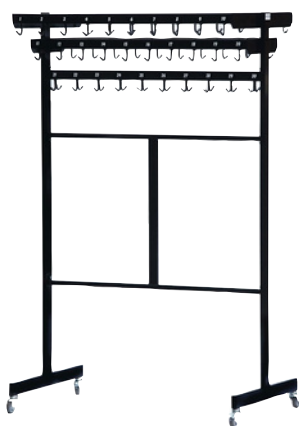

VĚŠÁKY NA ODĚVY

MODERNÍ FORMA,
MINIMALISTICKÝ STYL

STORM STOJACÍ VĚŠÁK

Š: 40 cm V: 175 cm
ocelový rám s práškovým
nástřikem, držák na deštník
Kód produktu: STORM FOGAS

NÁSTĚNNÝ KOVOVÝ VĚŠÁK

Š: 150 cm V: 17 cm H: 6,5 cm
30x20 mm uzavřený profil,
10 háčků, nástěnné provedení
Kód produktu: BFF-10

STOJACÍ VĚŠÁK AF-1

Š: 50 cm V: 180 cm
ocelový rám s práškovým
nástřikem, držák na deštník
Kód produktu: AF-1

STOJACÍ VĚŠÁK AF-2

Š: 50 cm V: 185 cm
ocelový rám s práškovým
nástřikem, držák na deštník
Kód produktu: AF-2