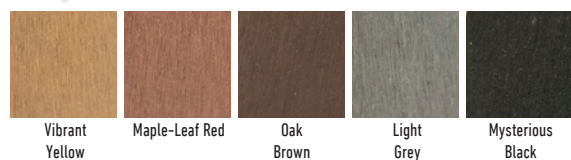

Vyžádejte si od nás cenovou nabídku včetně vzorníku barev, odstíny barev čalounění se mohou lišit od vzorníku v tomto katalogu.

BARVY NÁBYTKU

Barvy kovové konstrukce - standardní cenová kategorie

Barvy kovových skříněk LockMet

Barvy kovových skříněk Fitt Met

Barvy laminovaných desek

Laminované uni desky

Barvy WPC latí

Barvy dekorativních desek

Barvy kompaktních desek

Kontakt:

ALEX kovový a školní nábytek, s.r.o.