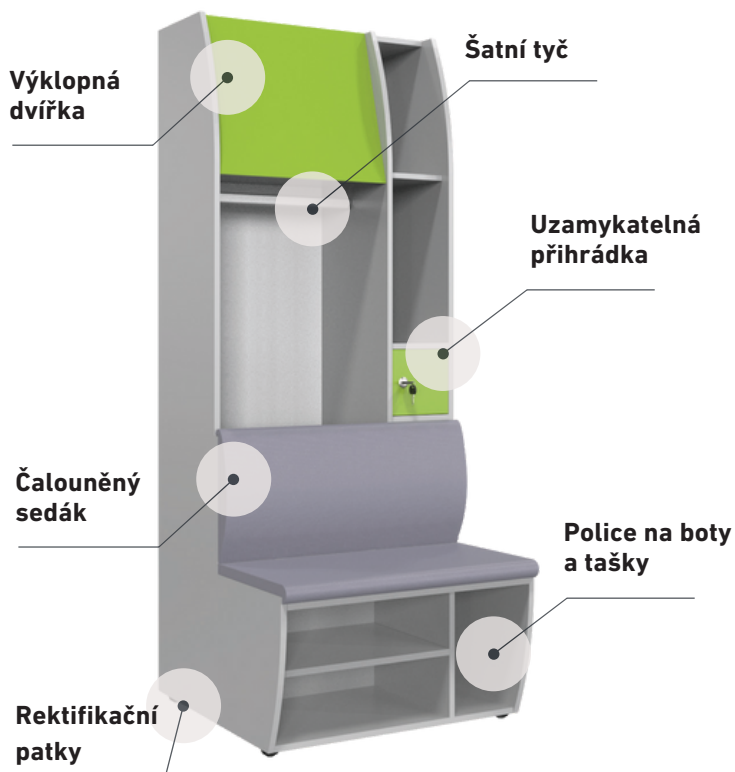

SPORTOVNÍ SKŘÍŇKA s dělicí příčkou

M 5 ks

SOST-02

2 místná
100x180x60 cm

SOST-03

3 místná
150x180x60 cm

COMFORT SPORT ŠATNÍ SKŘÍŇKY

Skříňky z kvalitní laminované dřevotřísky o tloušťce 18 mm. Menší horní skříňka, šatní tyč a uzamykatelná přihrádka s klíčem najdou využití v každé šatně. Pohodlný čalouněný sedák, boční police a police na boty jsou praktickou součástí skříněk.

COMFORT SPORT SKŘÍŇ

Kód produktu: CS-01

Rozměry: 80x202x83 cm

Horní otevírací skříň, boční police, uzamykatelná malá přihrádka, tyč, čalouněný sedák, nastavitelné nohy, oddělená přihrádka na boty.

SPORT STŮL DO ŠATNY