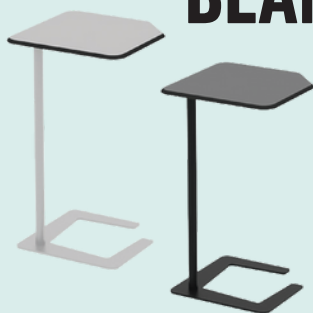

BEAN WORK
Kód produktu: BW3-205-79
3 místná
rozměry: 205x79x71 cm

DROP STOLY

DROP STŮL 2

Kód produktu: DropA02
Rozměry: 34x75x34 cm
kompaktní deska, kovová
konstrukce, výška 75 cm

DROP STŮL 1

Kód produktu: DropA01
Rozměry: 42x68x42 cm
kompaktní deska, kovová
konstrukce, výška 68 cm

BEAN STOLY

BEAN STŮL

Kód produktu: BeanA01
Rozměry: 40x68x40 cm
kompaktní deska, kovová
konstrukce, výška 68 cm

BEAN LOBBY PLUS

Kód produktu: BLP-241-140
4 místná
Rozměry: 241x140x140 cm

MOON SESTAVA

Čalouněné designové taburetky a k nim příslušné stoly oživí každý odpočinkový prostor. Dostupné jsou v různých barvách, vhodné jsou do průmyslových i sportovních prostor.