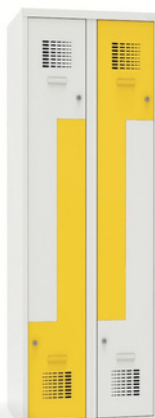

LockMet 30

Sul 32 W
4 místná
60x180x50 cm

LockMet 40

Sul 42 W
4 místná
80x180x50 cm