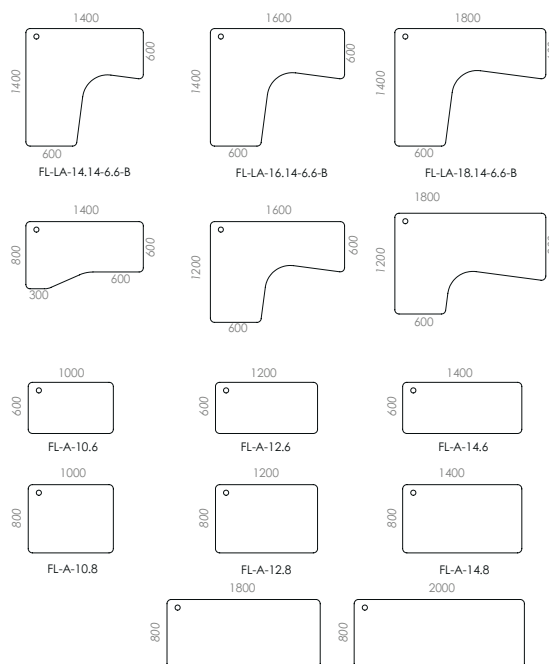

FLYNN KANCELÁŘSKÉ STOLY

Tato nábytková sestava se vyznačuje výraznými, ale zároveň harmonickými liniemi. Široká škála prvků, neomezené variace. Deska stolu: dřevotřísková deska tloušťky 25 mm se zaoblenými hranami a ABS hranou. Kovové nohy: ocelový uzavřený profil 40x40 mm, spoj 40x20 mm. Nohy s rektifikačními šrouby pomáhají odstranit nerovnosti podlahy. Volitelné příslušenství: dělicí přepážka, akustická přepážka, kabelová průchodka, kabelový žlab, zásuvka, nabíječky telefonů.

KOMPLETNÍ NABÍDKU PRODUKTŮ A AKTUÁLNÍ CENY NALEZNETE NA NAŠEM WEBU WWW.ALEXNABYTEK.CZ/KANCELARSKYNABYTEK