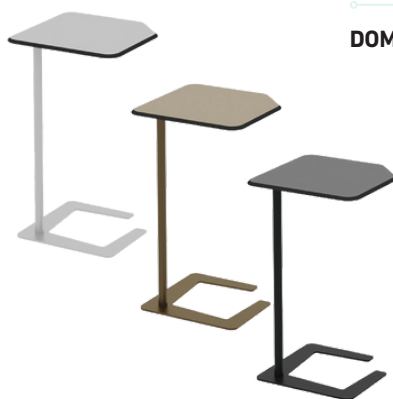

DOMINO lavice 3

Kód produktu: OTB-DM3-195-40-45
3 místná, rozměry: 195x42x45 cm

BEAN STOLEK