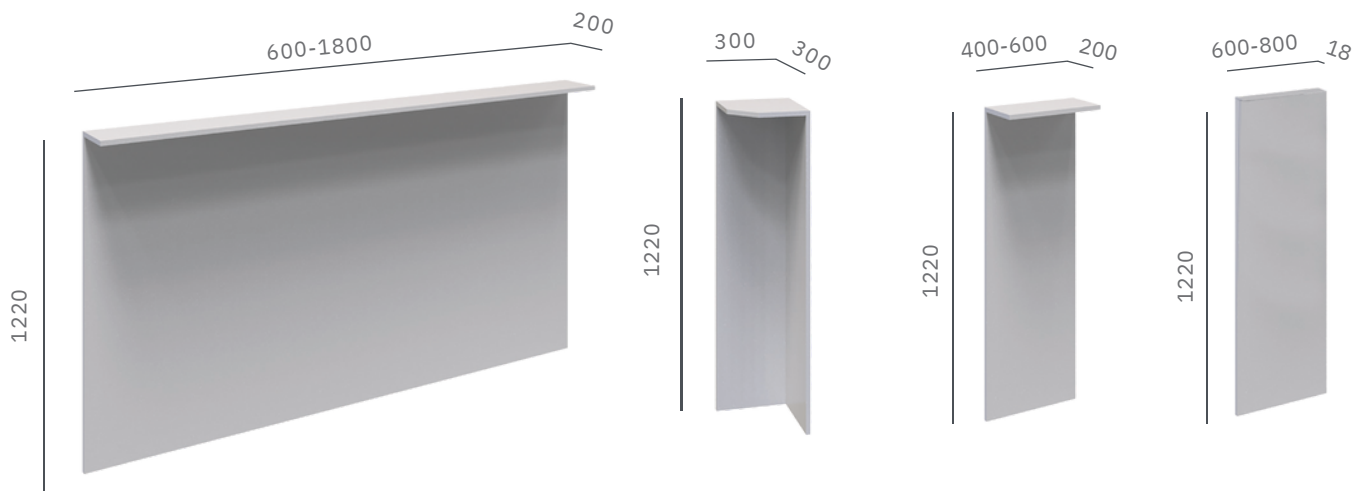

①

AS-REC-EL
přední panel s opěrným
prvkem

②

AS-REC-SE
rohový prvek

③

AS-REC-OE
boční panel
s opěrným prvkem

AS-REC-OL
boční panel