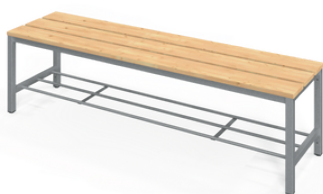

OTB-UF-120-40-41

3 místná
120x40x41 cm

OTB-UF-150-40-41

4 místná
150x40x41 cm

FITT JEDNOSTRANNÉ LAVIČKY

OTB-UF-120-175-41

3 místná
6 háčků
120x175x41 cm

OTB-UF-150-175-41