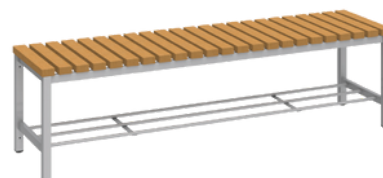

FITT STRIPE LAVIČKA s WPC latěmi

OTB-KWPC-120-40-39

3 místná
120x40x39 cm

OTB-KWPC-150-40-39

4 místná
150x40x39 cm

FITT STRIPE oboustranná lavička s WPC latěmi

OTB-KWPC-120-175-80

6 místná
12 háčků
120x175x80 cm