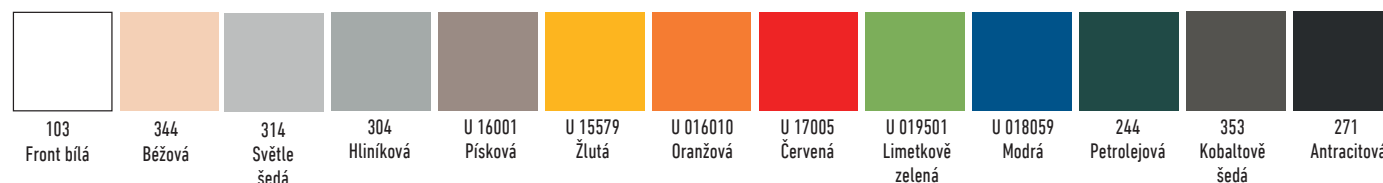

Laminované uni desky