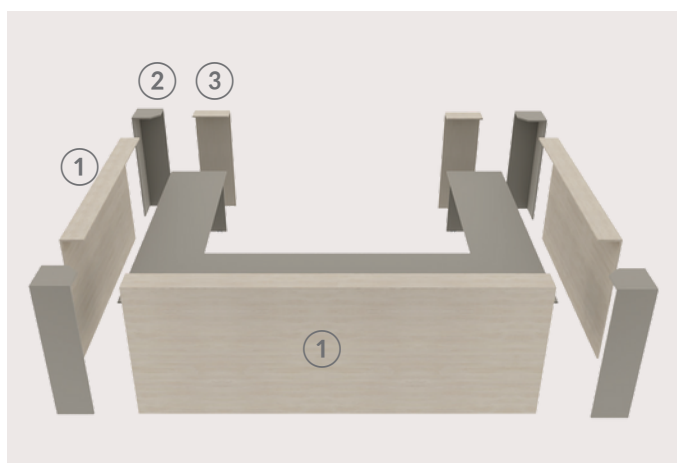

②

AS-REC-SE
rohový prvek

③

AS-REC-OE
boční panel
s opěrným prvkem

AS-REC-OL
boční panel

Kód produktu	Popis produktu	Rozměry (mm) š x h x v
PŘEDNÍ PANEĽ S OPĚRNÝM PRVKEM		
AS-REC-EL-80	Recepční pult - Přední panel pro stůl o šířce 800 mm	600x200x1220
AS-REC-EL-100	Recepční pult - Přední panel pro stůl o šířce 1000 mm	1000x200x1220
AS-REC-EL-120	Recepční pult - Přední panel pro stůl o šířce 1200 mm	1200x200x1220
AS-REC-EL-140	Recepční pult - Přední panel pro stůl o šířce 1400 mm	1400x200x1220
AS-REC-EL-160	Recepční pult - Přední panel pro stůl o šířce 1600 mm	1600x200x1220
AS-REC-EL-180	Recepční pult - Přední panel pro stůl o šířce 1800 mm	1800x200x1220
AS-REC-EL-200	Recepční pult - Přední panel pro stůl o šířce 2000 mm	2000x200x1220
ROHOVÝ PRVEK		
AS-REC-SE-30	Rohový prvek recepčního pultu	300x300x1200
BOČNÍ PANEĽ S OPĚRNÝM PRVKEM		
AS-REC-OE-60	Boční panel recepčního pultu pro stůl o hloubce 600 mm s opěrným prvkem	400x200x1220
AS-REC-OE-80	Boční panel recepčního pultu pro stůl o hloubce 800 mm s opěrným prvkem	600x200x1220
BOČNÍ PANEĽ		
AS-REC-OL-60	Boční panel recepčního pultu pro stůl o hloubce 600 mm	600x18x1220
AS-REC-OL-80	Boční panel recepčního pultu pro stůl o hloubce 800 mm	800x18x1220