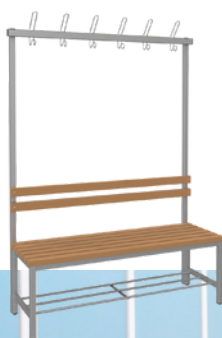

FITT JEDNOSTRANNÁ LAVIČKA se sedákem z WPC