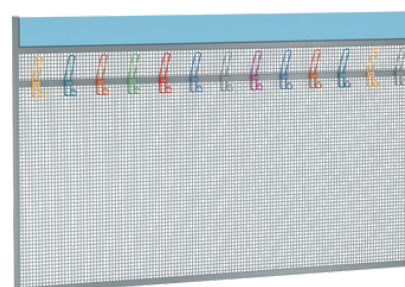

NÁSTĚNNÝ VĚŠÁK

Š: 200 cm V: 116 cm H: 7 cm
Rám z uzavřeného ocelového profilu 40 x 20 mm,
zadní stěna z perforovaného plechu, 13 ks háčků.
V horní části možno popisovat křídou, modrý dekorit.
Kód produktu: PLFP-01