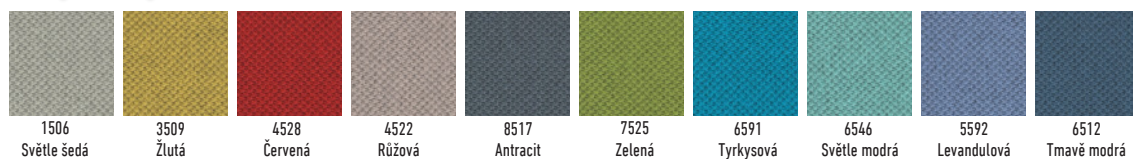

BARVY ČALOUNĚNÍ

ZÁKLADNÍ ČALOUNĚNÍ

Barvy čalounění Dakota

Barvy koženek Optio

ČALOUNĚNÍ ZA PŘÍPLATEK

Barvy antimikrobiální tkaniny Stamskin zen

Barvy tkaniny Sealife

Barvy tkaniny Cedrus