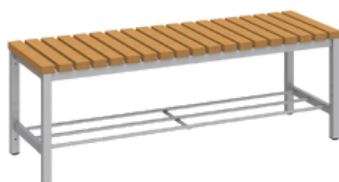

FITT JEDNOSTRANNÁ LAVIČKA se sedákem z WPC

OTB-WPC-120-175-41

3 místná
6 háčků
120x175x41 cm

5 let
ZÁRUKA

FITT STRIPE

ŠATNÍ LAVIČKY SE SEDÁKEM Z WPC

Latě WPC (Wood Plastic Composite) jsou vyrobeny z dřevo-plastového kompozitu, který je směsí dřevotřísky a polymerní matrice. Obsah dřeva v kompozitu je 60 %. Desky jsou odolné vůči korozi a hnilobě. Jsou extrémně odolné vůči mechanickému namáhání, odolávají také vůči organismům, které napadají vlhké dřevo. Tento materiál ideálně spojuje výhody dřeva a polymerů, přičemž eliminuje všechna jejich negativa. Materiál je odolný vůči praskání, nevyžaduje žádnou zvláštní údržbu s výjimkou odstranění nečistot. K dispozici v 5 různých barvách.

FITT STRIPE LAVIČKA s WPC latěmi

OTB-KWPC-120-40-39

3 místná
120x40x39 cm

OTB-KWPC-150-40-39

4 místná
150x40x39 cm

FITT STRIPE oboustranná lavička s WPC latěmi

OTB-KWPC-120-175-80

6 místná
12 háčků
120x175x80 cm