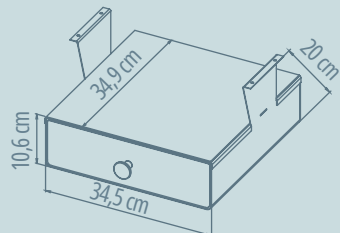

VOLITELNÉ PŘÍSLUŠENSTVÍ

Kovová zásuvka ke stolu PONTIS:

Korpus zásuvky: Ocelový plech o tloušťce 1 mm.

Čelo zásuvky: Ocelový plech o tloušťce 1,5 mm pokrytý nábytkovým linoleem.