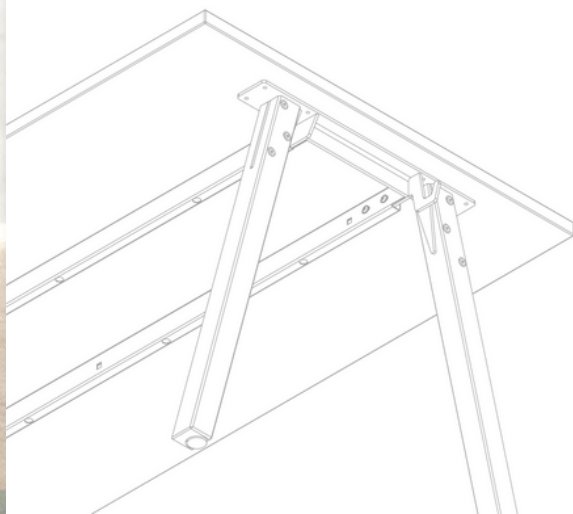

PONTIS

NOVÝ DESIGN

Produktová řada Pontis se zrodila v designérském studiu společnosti ALEX nábytek s designem Bence Baranyiho.

Spojení neotřelé vize a dlouholetých zkušeností s výrobou dalo vzniknout skutečně jedinečnému a originálnímu designu.

Při navrhování nábytku Pontis bylo hlavním cílem vytvořit komplexní multifunkční prostory s jednotným vzhledem a atmosférou a zároveň splnit různé funkce.

Do kanceláří jsme vnesli přírodu. Každá dřevěná noha má jedinečný vzor, který jsme zviditelnili povrchovou úpravou.

*Přirozenost dřeva a pevnost oceli vytvářejí dokonalou kombinaci a vytvářejí **prostředí, ve kterém je příjemné pracovat.***