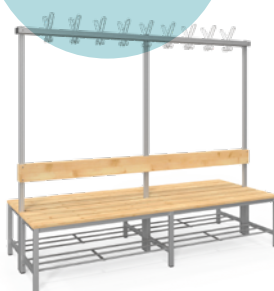

FITT **OBOUSTRANNÁ**

OTB-UF-120-175-80

6 místná
12x háček
120x175x80cm
6 160 Kč + DPH
7 453,60 Kč vč. DPH

OTB-UF-150-175-80

8 místná
16x háček
150x175x80cm
7 350 Kč + DPH
8 893,50 Kč vč. DPH

OTB-UF-190-175-80

12 místná
18x háček
190x175x80cm
9 400 Kč + DPH
11 374,00 Kč vč. DPH