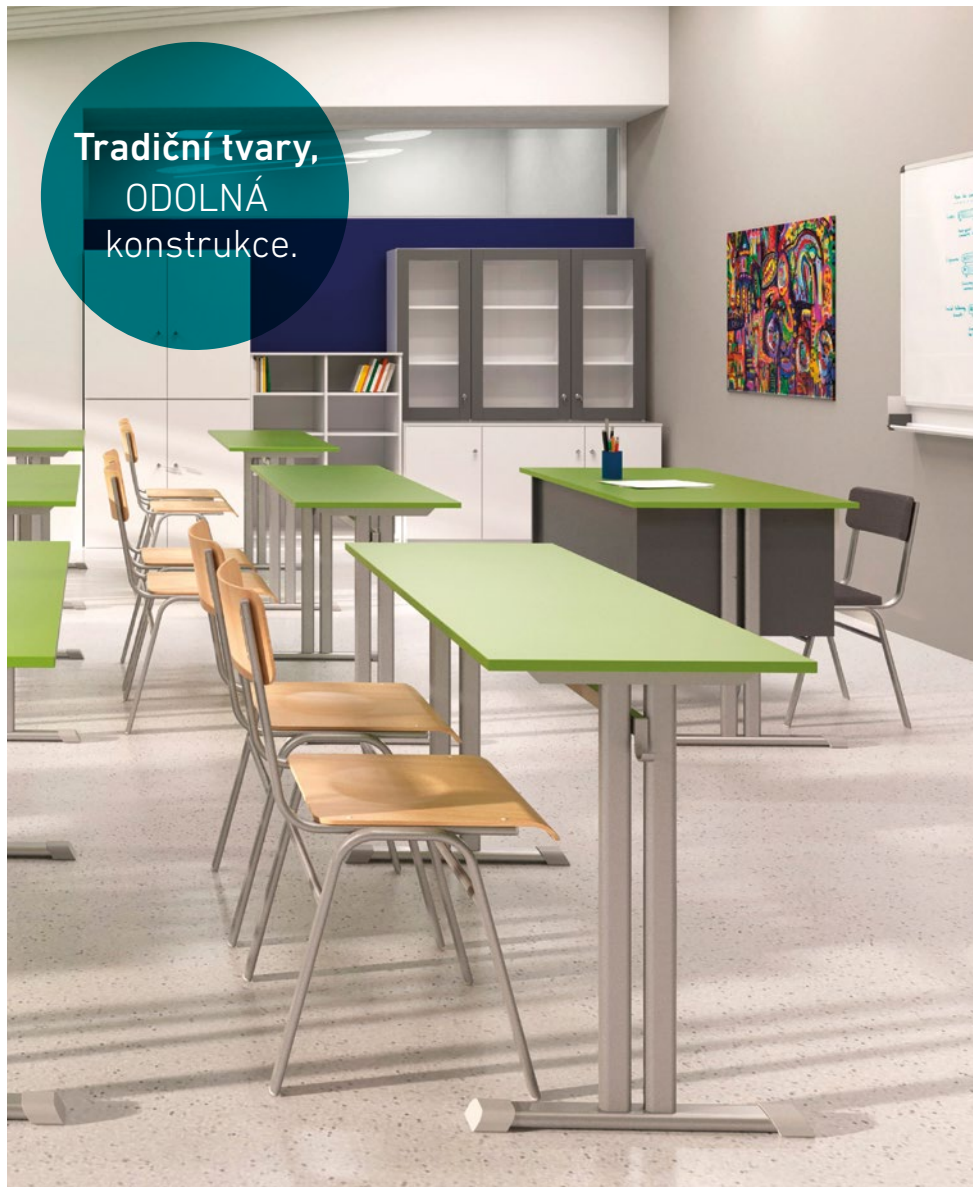

ATLAS

Žákovské lavice ATLAS mají podnože z ocelového plochoválu o průřezu 50 × 25 mm, židle jsou také z plochoválu o rozměru 30 × 15 mm. Konstrukce jsou opatřeny plastovými koncovkami. Desky stolů jsou vyráběny z laminované dřevotřísky o tl. 18 mm, opatřené plastovou ABS hranou tl. 2 mm.

Tradiční tvary,
ODOLNÁ
konstrukce.