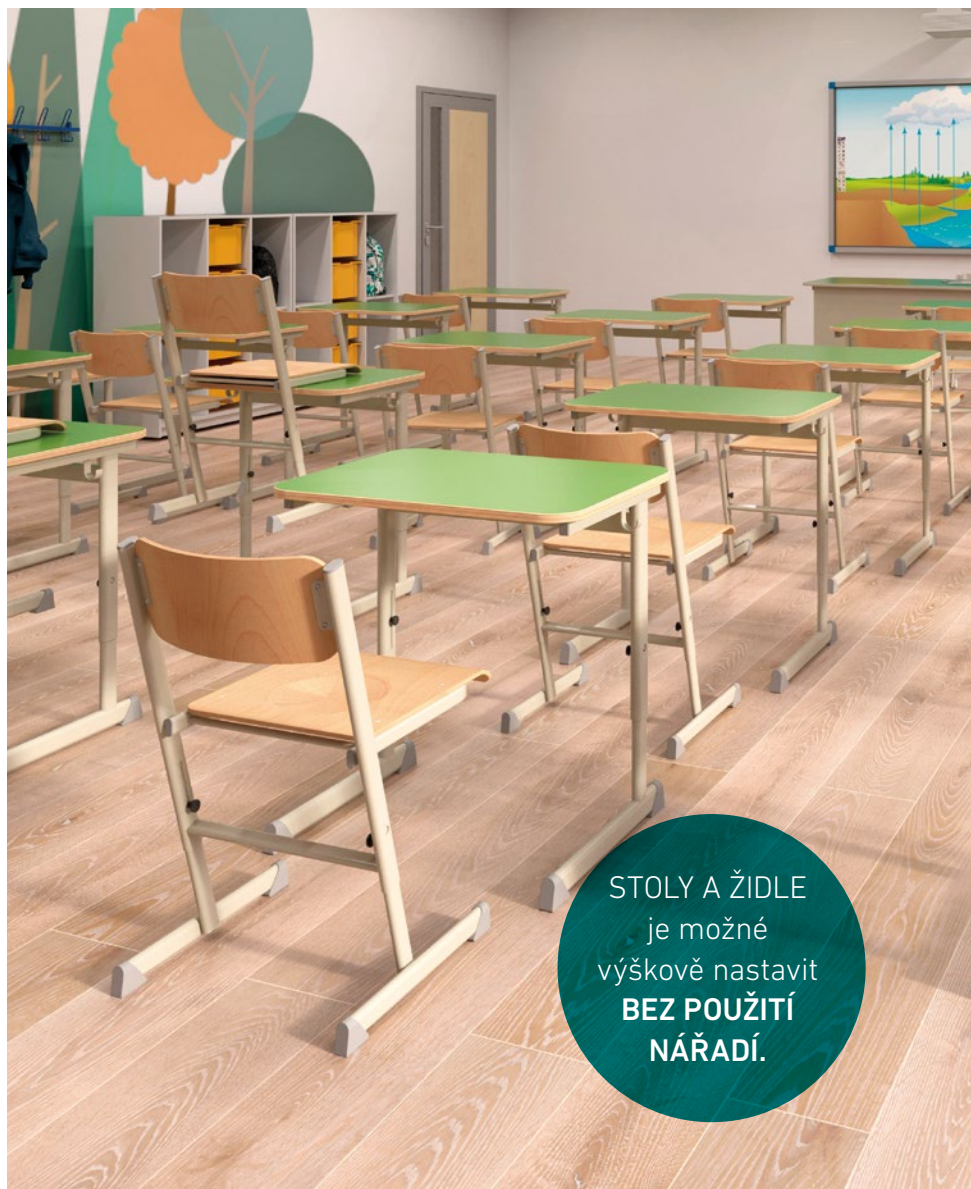

# KEX

Židle jsou ve stohovatelném provedení, mají teleskopicky nastavitelnou konstrukci z oválných trubek o průřezu 38 × 20 mm a 34 × 16 mm. Sedák a opěradlo jsou z lakované bukové překližky. Konstrukce stolů jsou z teleskopické oválné trubky o rozměrech 50 × 25 mm a 45 × 20 mm.