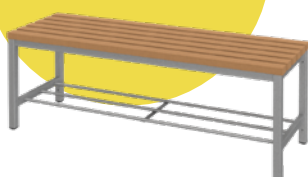

FITT šatní lavičky se sedákem z WPC

Latě WPC (Wood Plastic Composite) jsou vyrobeny z drvo-plastového kompozitu, který je směsí dřevotřísky a polymerní matrice. Obsah dřeva v kompozitu je 60 %. Desky jsou odolné vůči korozi a hnilobě. Jsou extrémně odolné vůči mechanickému namáhání, odolávají také vůči organismům, které napadají vlhké dřevo. Tento materiál ideálně spojuje výhody dřeva a polymerů, přičemž eliminuje všechny jejich negativa. Materiál je odolný vůči praskání, nevyžaduje žádnou zvláštní údržbu s výjimkou odstranění nečistot. K dispozici v 5 různých barvách.

M 1 ks

NOVINKA

pouze u ALEX NÁBYTEK!

FITT ŠATNÍ LAVIČKA se sedákem z WPC

OTB-WPC-120-40-41

3 místná
120x40x41 cm

2 310 Kč + DPH
2 795,10 Kč