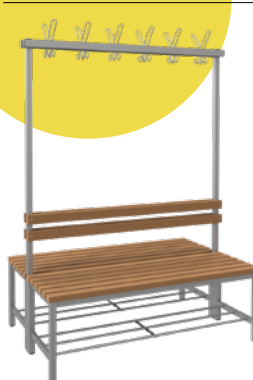

FITT FITT OBOUSTRANNÁ LAVIČKA s WPC deskami

OTB-WPC-120-175-80

6 místná
12 háčků
120x175x80cm

6 510 Kč + DPH
7 877,10 Kč