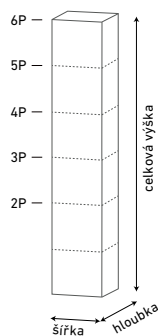

6P = 2129 mm
5P = 1777 mm
4P = 1425 mm
3P = 1073 mm
2P = 721 mm

AS-8.3-3A AS-8.3-3Ü