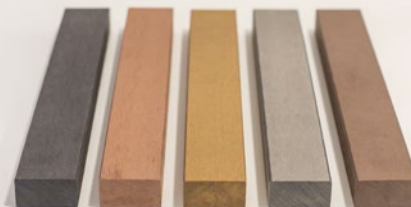

WPC BARVY

1. Misterious Black
2. Maple-Leaf Red
3. Vibrant Yellow
4. Light Gray
5. Oak Brown

1 2 3 4 5

OTB-WPC-190-40-41

6 místná
190x40x41 cm

3 510 Kč + DPH
4 247,10 Kč