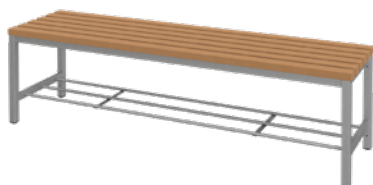

OTB-WPC-150-40-41

4 místná
150x40x41 cm

2 750 Kč + DPH
3 327,50 Kč