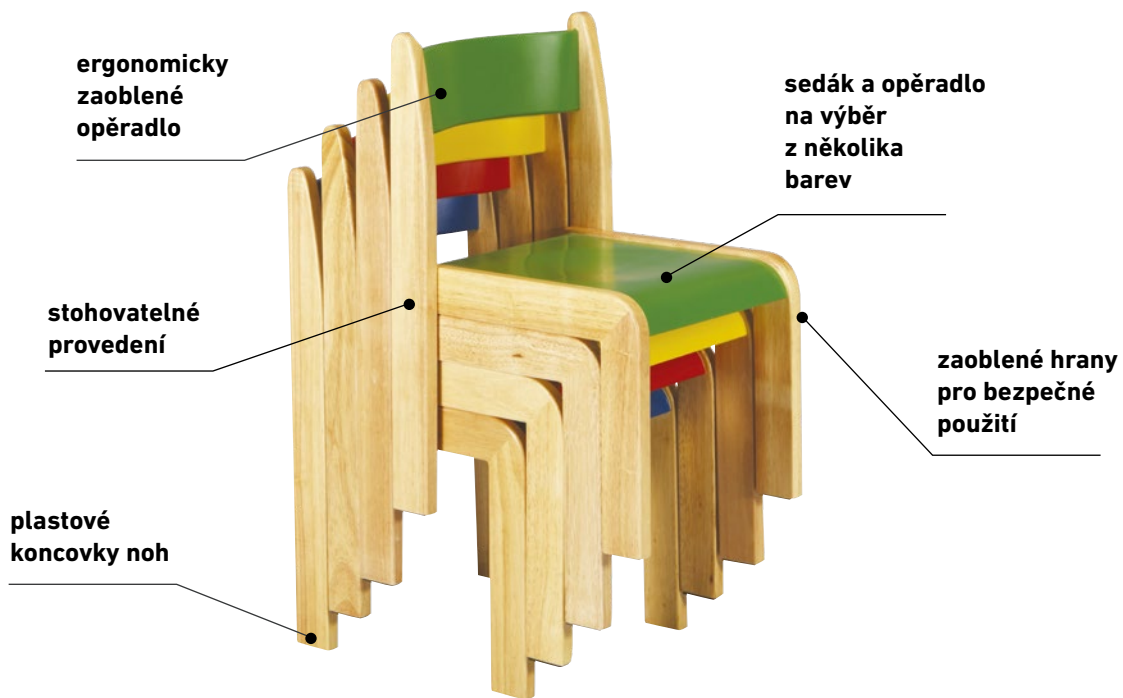

MAUGLI ČERVENÁ DŘEVĚNÁ ŽIDLE

Konstrukce z masivu,
zaoblené opěradlo.

Cena bez DPH: 1 120 Kč + DPH
Cena vč. DPH: 1 355,20 Kč