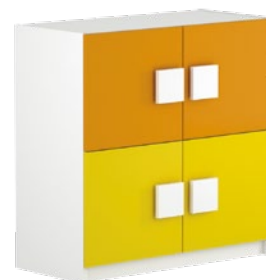

**OVB-022-M2
SKŘÍN**

2× police, 2× dvířka
Š: 90 cm, V: 90 cm, Hl: 40 cm

Cena bez DPH: 2 400 Kč + DPH
Cena vč. DPH: 2 904,00 Kč

**OVB-022-M3
SKŘÍN**

4× dvířka
Š: 90 cm, V: 90 cm, Hl: 40 cm

Cena bez DPH: 2 680 Kč + DPH
Cena vč. DPH: 3 242,80 Kč