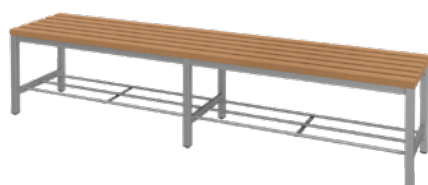

WPC BARVY

1. Misterious Black
2. Maple-Leaf Red
3. Vibrant Yellow
4. Light Gray
5. Oak Brown

1 2 3 4 5

OTB-WPC-190-40-41

6 místná
190x40x41 cm

3 510 Kč + DPH
4 247,10 Kč