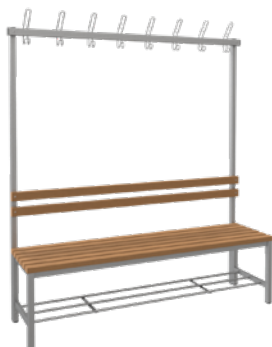

OTB-WPC-120-175-41

3 místná
6 háčků
120x175x41cm

3 480 Kč + DPH
4 210,80 Kč

FITT FITT OBOUSTRANNÁ LAVIČKA s WPC deskami

OTB-WPC-120-175-80

6 místná
12 háčků
120x175x80cm

6 510 Kč + DPH
7 877,10 Kč

OTB-WPC-150-175-41