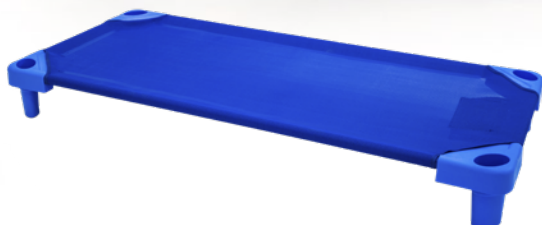

LEHÁTKO NORBI EXTRA KÓD VÝROBKU: TNF-01

Základní provedení: prodyšný povlak, omyvatelný pod tekoucí vodou.
Maximální nosnost: 30kg.
Rozměry: 133×58×16 cm

Cena bez DPH: 510 Kč + DPH
Cena vč. DPH: 617,10 Kč

VOZÍK NA ULOŽENÍ LEHÁTEK NORBI KÓD VÝROBKU: TNF-01-T

Ocelová konstrukce, opatřená elektrostaticky nanášenou práškovou barvou; na kolečkách.
Rozměry: 133×58×16 cm

Cena bez DPH: 940 Kč + DPH
Cena vč. DPH: 1 137,40 Kč