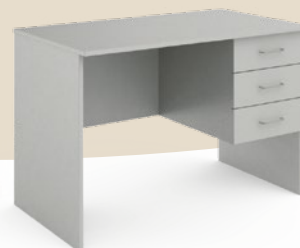

UČITELSKÝ PSACÍ STŮL, 3 ZÁSUVKY

Laminovaná dřevotříska tl. 18 mm, ABS hrana, ostré rohy, 3× zásuvka
Rozměry: 120×68×75 cm

Cena bez DPH: 3 540 Kč + DPH
Cena vč. DPH: 4 283,40 Kč