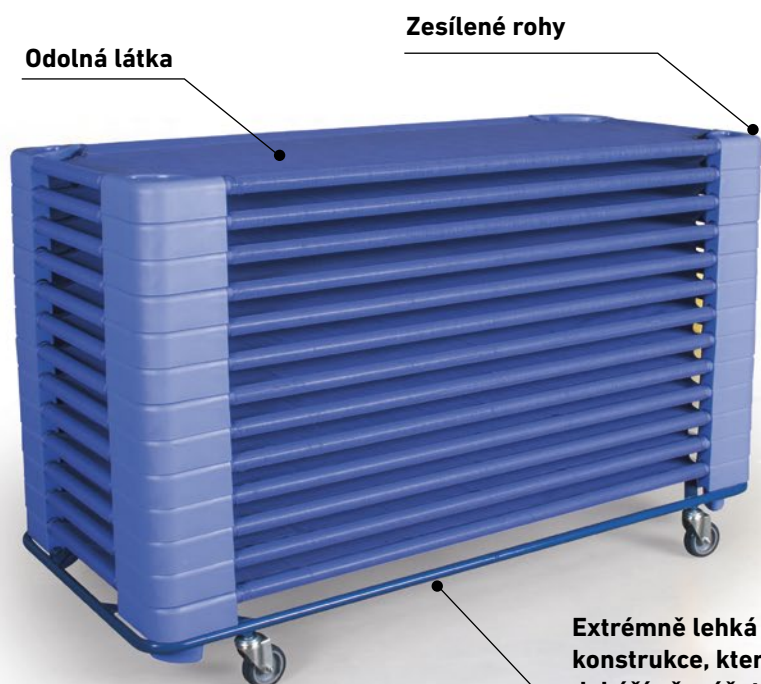

SZ-024
KLASICKÁ POLICOVÁ SKŘÍŇ 5.

nahore otevřená,
dole 2x uzamykatelná
dvířka
100x180x52 cm

Cena bez DPH: 3 560 Kč + DPH
Cena vč. DPH: 4 307,60 Kč

NORBI LEHÁTKA PRO ŠKOLKY

Lehátka Norbi jsou ideální volbou do každé školky a jeslí. Jejich provedení je ergonomicky nastaveno tak, aby bylo zajištěno pohodlné ležení dětí. Lehátka jsou stohovatelná a díky tomu je možné při jejich skladování ušetřit místo. Konstrukce speciálního úložného systému pro lehátka Norbi je vyrobena z ocelových trubek 25×1,5 mm a je opatřena elektrostaticky nanášenou práškovou barvou. Na spodní straně je konstrukce opatřena kolečky pro snazší manipulaci s uloženými lehátky. Vlastní lůžka také mají konstrukci z ocelové trubky 25×1,5 mm, která je potažena prodyšnou antibakteriální látkou, která se snadno čistí a dezinfikuje pod tekoucí vodou.