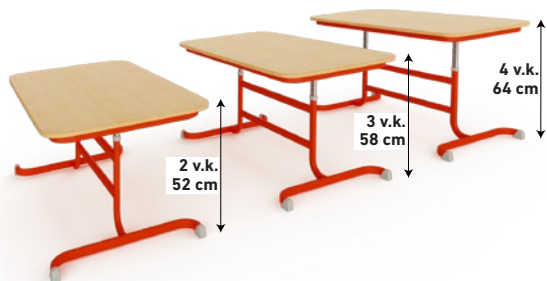

Výšky pohádkových stolů podle věkových kategorií:

- 0. věková kategorie (jesle): 40 cm,
- 1. věková kategorie (jesle): 46 cm,
- 2. věková kategorie (školky): 53 cm,
- 3. věková kategorie (školky): 58 cm,
- 6. věková kategorie (dospělí): 75 cm

Rozměr stolového plátu: 120x60 cm

POHÁDKOVÝ PŮLKRUHOVÝ stůl

Kovová konstrukce, deska stolu z laminované dřevotřísky

Cena bez DPH: 1 060 Kč + DPH
Cena vč. DPH: 1 282,60 Kč

POHÁDKOVÝ PŮLKRUHOVÝ stůl

Dřevěná konstrukce, deska stolu z laminované dřevotřísky

STOLY s nastavitelnou výškou

**GEO ČTVERCOVÝ
STŮL PRO ŠKOLKY
60x60 cm**

konstrukce s nastavitelnou výškou,
deska stolu z laminované dřevotřísky

Cena bez DPH: 1 180 Kč + DPH
Cena vč. DPH: 1 427,80 Kč

**GEO OBDÉLNÍKOVÝ
STŮL PRO ŠKOLKY
120x60 cm**