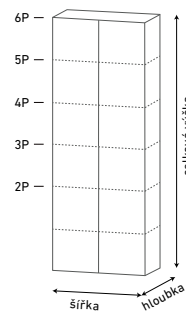

6R = 2129 mm
5R = 1777 mm
4R = 1425 mm
3R = 1073 mm
2R = 721 mm