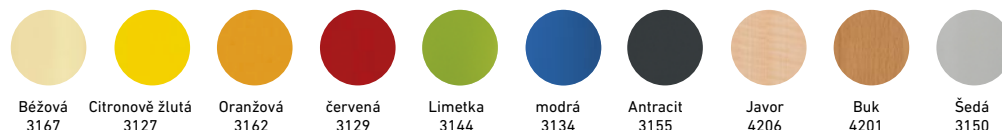

Vzorník barev a přehled věkových kategorií

LAMINOVANÁ dřevotříska

DEKORITOVÉ desky stolu

Kovové konstrukce

PLUTO korpusy

BALU a MAUGLÍ

FLEX skořepiny

BAMBI dvířka