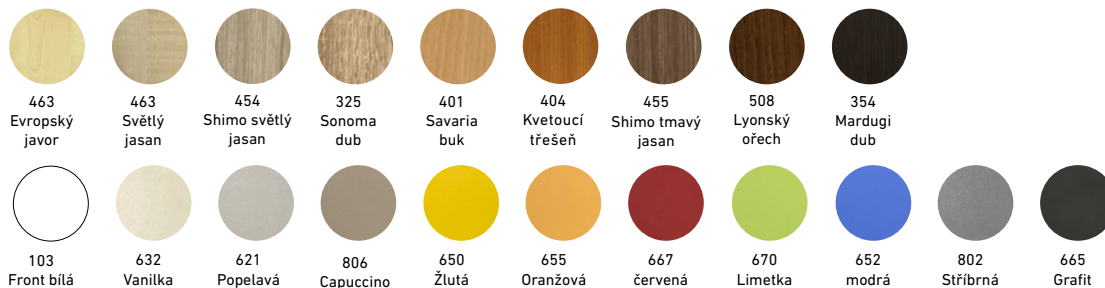

Vzorník barev a přehled věkových kategorií

LAMINOVANÁ dřevotříska

DEKORITOVÉ desky stolu

Kovové konstrukce

PLUTO korpusy

BALU a MAUGLÍ

FLEX skořepiny

BAMBI dvířka