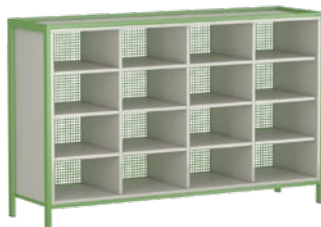

BOTNÍK S 16 PŘIHRÁDKAMI

Rozměr: 160×100×45 cm
Korpus: 18 mm laminovaná deska, 40×20 mm kovová jeklovina, perforovaná zadní stěna, 4 plastové krytky noh. Přihrádky na obuv: 19×36×42 cm (v×š×h)
Kód výrobku: PLCT-02

Cena bez DPH: 7 580 Kč + DPH
Cena vč. DPH: 9 171,80 Kč