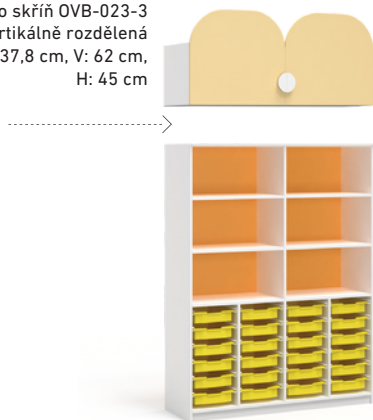

Naše nejnovější kolekce skříní pro školky se vyznačuje **hravým designem**, čistými liniemi a jemnou barevností. Kompletní skříníková sestava obsahuje všechny potřebné prvky a funkce. Nabízíme jak **otevřené police**, tak **uzavřené skřínky**, **zásuvky** a **úložné prostory na lehátka**, stejně jako **horní skřínky** pro méně používané předměty. S naším nábytkem vytvoříte **dětem ve vaší školce** praktické a **příjemné prostředí**.

Materiál: Laminovaná dřevotříska tl. 18 mm, ABS hrany.

- Lakované kovové úchytky
- K dispozici v barevném provedení jako na obrázku

Jednotlivé prvky kolekce Jerry jsou variabilní, což umožňuje sestavit unikátní skříníové sestavy.

OVB-023-3-F JERRY HORNÍ SKŘÍŇKA

pro skřín OVB-023-3
vertikálně rozdělená
Š: 137,8 cm, V: 62 cm,
H: 45 cm