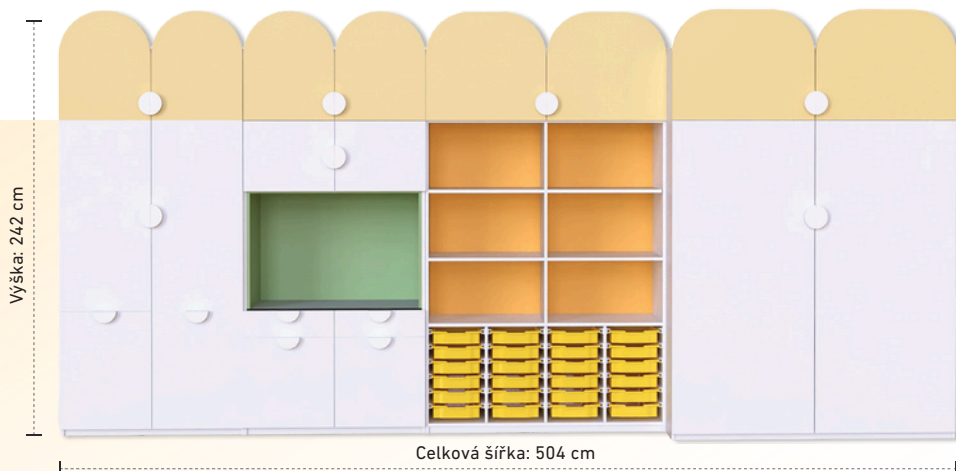

OVB-023-3-F JERRY HORNÍ SKŘÍŇKA

pro skřín OVB-023-3
vertikálně rozdělená
Š: 137,8 cm, V: 62 cm,
H: 45 cm

OVB-023-4-F JERRY HORNÍ SKŘÍŇKA

pro skřín OVB-023-4, vertik. rozdělená
Š: 160 cm V: 62 cm H: 70 cm

OVB-023-3 JERRY POLICOVÁ SKŘÍŇ

24 zásuvek Gratnell's
Š: 137,8 cm, V: 180 cm, H: 45 cm

OVB-023-4 JERRY ÚLOŽNÁ SKŘÍŇ NA LEHÁTKA

k uložení 24 lehátek
Š: 160 cm, V: 180 cm, H: 70 cm

PLUTO

variabilní skříně

Dekory laminované desky:

**OVB-021-M3
SKŘÍŇ**
Š: 46 cm
V: 145 cm
H: 40 cm

**OVB-021-M2
SKŘÍŇ**
Š: 90 cm
V: 60 cm
H: 40 cm

**OVB-021-M1
SKŘÍŇ**
Š: 46 cm
V: 60 cm
H: 40 cm

Naše řada nábytku Pluto nabízí široké **možnosti variací** jednotlivých prvků. Díky tomu můžete snadno kombinovat a přizpůsobit skříně Pluto svým potřebám. Můžete kombinovat **otevřené police** spolu s **uzavřenými skřínkami** a vytvořit sestavu skříní na míru vaší třídě. Nábytek Pluto je **cenově dostupné** a efektivní řešení.