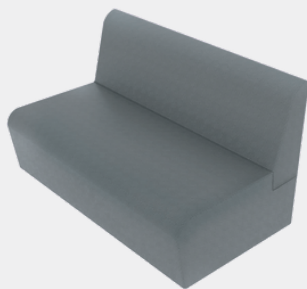

ODPOČINKOVÝ PROSTOR

pro děti i dospělé

BUBBLES 1.

BBS-1
Vnitřní rozměr:
125,2x109,5x42 cm
Vysoce odolné čalounění,
plastové podnože.

BUBBLES 3.

BBS-3
Vnitřní rozměr:
136x78x40 cm
Vysoce odolné čalounění,
plastové podnože.

BUBBLES 2.

BBS-2
Vnitřní rozměr: 60x30 cm
Vysoce odolné čalounění,
plastové podnože.

BUBBLES 4.

BBS-4
Vnitřní rozměr:
120x50x53 cm
Vysoce odolné čalounění,
plastové podnože.

Čalouněné designové taburetky a k nim příslušné stoly ožíví každý odpočinkový prostor. Dostupné jsou v různých barvách, jsou vhodné do mateřských škol, družin, relaxačních koutků či knihoven. Oživte vaši třídu relaxační zónou či pár sedacími prvky v šatně. Sedací prvky lze také zapojit do hry a vytvářet s nimi různé kombinace.