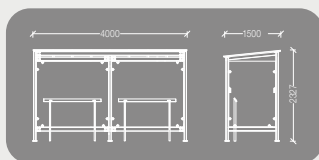

DF-01

KRYTÁ KUŘÁRNA

+ SC-KT03 opěradlo
+ SZT-18 popelník

Vyznačuje se moderními, čistými tvary, díky rozměrům je vhodná do různého prostředí. Úsporný design, plnohodnotné využití.

S možností objednávky opěradla a uzamykatelného popelníku, který lze snadno vyprázdnit.

SZT-18

Ocelový popelník
na stěnu, na zábradlí nebo
s možností připevnění na
sloup, uzamykatelný, 1,5 litrů

FKT-01

KRYTÝ STOJAN NA KOLA

+ SC-KT02 stojan na kola

DOSTUPNÉ ROZMĚRY

1.2 / 2 modulový
pro 10 kol

1.3 / 3 modulový
pro 16 kol

1.4 / 4 modulový
pro 20 kol

2.2 - 2.4

Naše produkty nabízíme se širokou škálou modulů. Výroba loga na skleněný povrch je prováděna individuálně s možností objednávky.