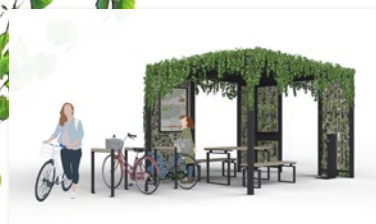

## Modulární konstrukce

URBANIAM je novým pojetím klasické pergoly, městský mobiliář 21. století. Může být skvělým místem pro setkávání ve veřejných parcích, na cyklistických odpočívadlech, na veřejných prostranstvích, plážích, v areálech škol či kancelářských budovách. Konstrukce je modulární, s možností výběru ze sady prvků a lze ji navrhnout pro požadované místo a funkci.