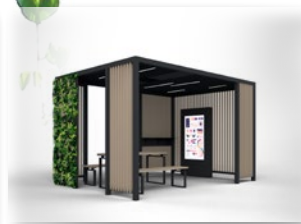

## Modulární konstrukce

URBANIAM je novým pojetím klasické pergoly, městský mobiliář 21. století. Může být skvělým místem pro setkávání ve veřejných parcích, na cyklistických odpočívadlech, na veřejných prostranstvích, plážích, v areálech škol či kancelářských budovách. Konstrukce je modulární, s možností výběru ze sady prvků a lze ji navrhnout pro požadované místo a funkci.