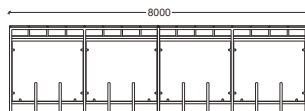

### DOSTUPNÉ ROZMĚRY

**1.2 / 2 modulový**  
pro 10 kol

**1.3 / 3 modulový**  
pro 16 kol

**1.4 / 4 modulový**  
pro 20 kol

**2.2 - 2.4**

*Naše produkty nabízíme se širokou škálou modulů. Výroba loga na skleněný povrch je prováděna individuálně s možností objednávky.*

## NOSNÁ KONSTRUKCE

Pilíře tvoří 120x60x3 mm ocelová jeklovina s kovovými patkami pro uchycení. Zpevnění celé konstrukce kromě podélných částí zabezpečují i vodorovné příčky ze 120x60x3 mm jekloviny. Takto sestavené příčky konstrukce jsou navrženy tak, aby zajistily dostatečnou příčnou tuhost celé konstrukce.