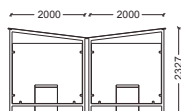

### DOSTUPNÉ ROZMĚRY

**1.2 / 2 modulový**  
pro 10 kol

**1.3 / 3 modulový**  
pro 16 kol

**1.4 / 4 modulový**  
pro 20 kol

**2.2 - 2.4**

*Naše produkty nabízíme se širokou škálou modulů. Výroba loga na skleněný povrch je prováděna individuálně s možností objednávky.*