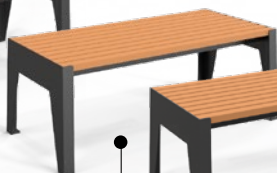

**P-52W**  
**NORD**  
venkovní lavička

1 místná, bez opěradla  
70x45x47 cm  
Výška sedadla: 45 cm

**P-51W**  
**NORD**  
venkovní lavička

2 místná, bez opěradla  
120x45x47 cm  
Výška sedadla: 45 cm

**P-50W**  
**NORD**  
venkovní lavička