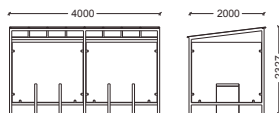

DF-01

KRYTÁ KUŘÁRNA

+ SC-KT03 opěradlo
+ SZT-18 popelník

Vyznačuje se moderními, čistými tvary, díky rozměrům je vhodná do různého prostředí. Úsporný design, plnohodnotné využití.

S možností objednávky opěradla a uzamykatelného popelníku, který lze snadno vyprázdnit.

SZT-18

Ocelový popelník
na stěnu, na zábradlí nebo
s možností připevnění na
sloup, uzamykatelný, 1,5 litrů

FKT-01

KRYTÝ STOJAN NA KOLA

+ SC-KT02 stojan na kola

DOSTUPNÉ ROZMĚRY

1.2 / 2 modulový
pro 10 kol

1.3 / 3 modulový
pro 16 kol

1.4 / 4 modulový
pro 20 kol

2.2 - 2.4

Naše produkty nabízíme se širokou škálou modulů. Výroba loga na skleněný povrch je prováděna individuálně s možností objednávky.