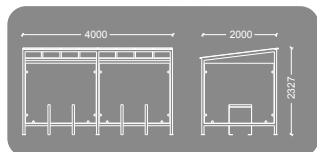

### DOSTUPNÉ ROZMĚRY

**1.2 / 2 modulový**  
pro 10 kol

**1.3 / 3 modulový**  
pro 16 kol

**1.4 / 4 modulový**  
pro 20 kol

**2.2 - 2.4**

*Naše produkty nabízíme se širokou škálou modulů. Výroba loga na skleněný povrch je prováděna individuálně s možností objednávky.*