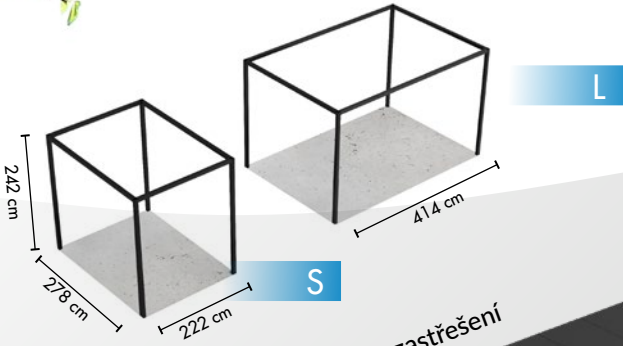

MODELY

L S S

L
S S

L

L L

S S S
S S S
S

L S

L S S

L

MOŽNOSTI ROZMÍSTĚNÍ

L
L S S

L

L
L S S S

L S
L S