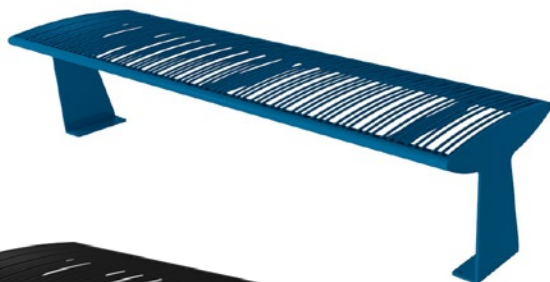

ZA POUHÉ **3** TÝDNY!

**SZT-23**

mřížovaný odpadkový koš  
Ø 40x93 cm

**P-82** mřížovaná lavice

3 místná, bez opěradla  
170x45x55 cm  
Výška sedadla: 45 cm