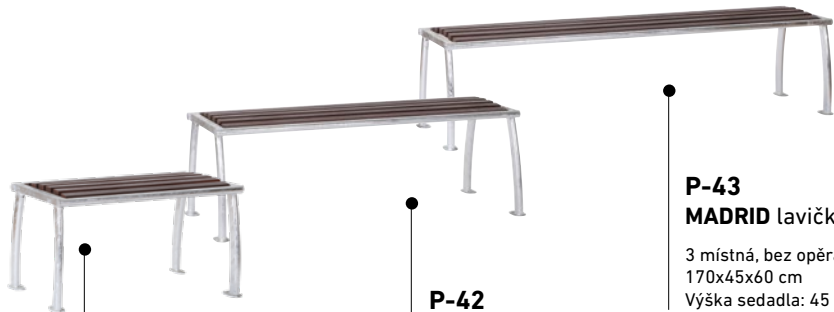

# madrid

NÁBYTKOVÁ ŘADA

Jednoduché, elegantní a moderní tvary. Lavičky z naší řady MADRID se dokonale hodí do rozmanitých prostor veřejných náměstí a městských parků. Svařovaná konstrukce je vyrobena z plochých válcovaných ocelových prvků o rozměrech 50x25 mm, základní materiál je pozinkovaný pro zajištění dlouhodobé ochrany proti korozi, celá konstrukce je opatřena elektrostaticky nanášenou práškovou barvou. Sedací plocha a opěradla mohou být vyrobeny z dubových latí ošetřených venkovním lakem nebo z WPC latí, díky kterým se stává lavička bezúdržbová.

**KA-12**  
velký stůl  
ke 3 místné lavičce  
170x75x65 cm

**KA-1**  
střední stůl  
ke 2 místné lavičce  
120x75x65 cm

**KA-2**  
malý stůl  
k 1 místné lavičce  
70x75x65 cm

**P-41**  
**MADRID lavička**

1 místná, bez opěradla  
70x45x60 cm  
Výška sedadla: 45 cm

**P-42**  
**MADRID lavička**

2 místná, bez opěradla  
120x45x60 cm  
Výška sedadla: 45 cm

**P-43**  
**MADRID lavička**

3 místná, bez opěradla  
170x45x60 cm  
Výška sedadla: 45 cm