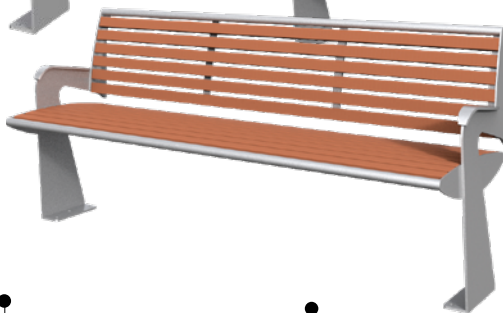

# centrál

NÁBYTKOVÁ ŘADA

**P-70W** venkovní lavička

1 místná, bez opěradla  
70x45x55 cm  
Výška sedu: 45 cm

**P-71W** venkovní lavička

2 místná, bez opěradla  
120x45x55 cm  
Výška sedu: 45 cm

**P-75W** venkovní lavička