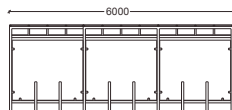

### DOSTUPNÉ ROZMĚRY

**1.2 / 2 modulový**  
pro 10 kol

**1.3 / 3 modulový**  
pro 16 kol

**1.4 / 4 modulový**  
pro 20 kol

**2.2 - 2.4**

*Naše produkty nabízíme se širokou škálou modulů. Výroba loga na skleněný povrch je prováděna individuálně s možností objednávky.*