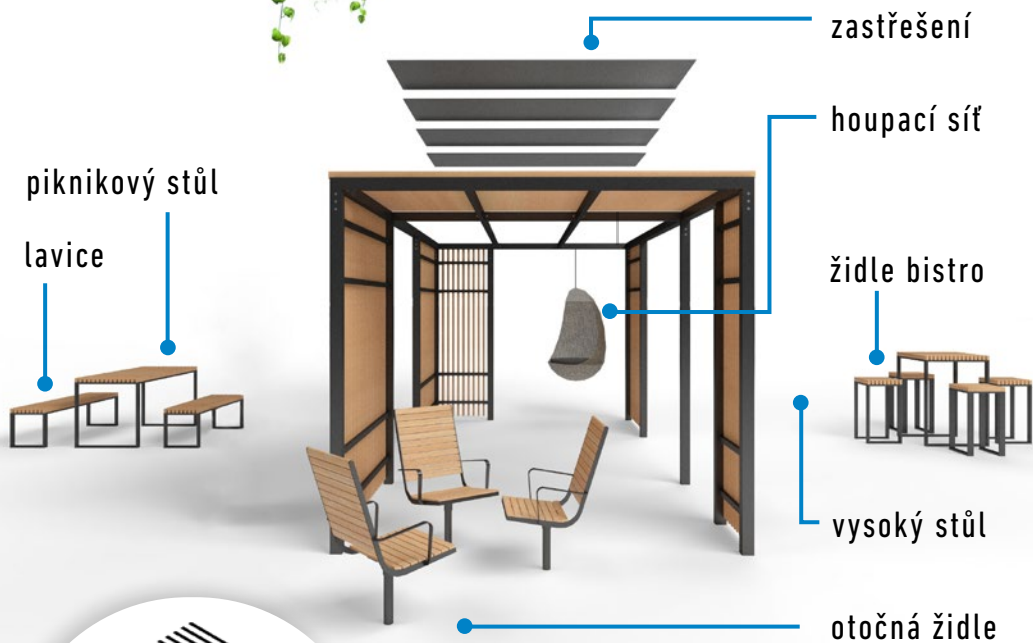

URBANiUM

Nadčasová funkce
navržená pro současnost