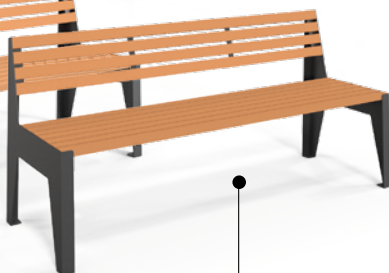

P-54W
NORD
venkovní lavička

P-56W
NORD
venkovní lavička

3 místná, s opěradlem
170x80x55 cm
Výška sedadla: 45 cm