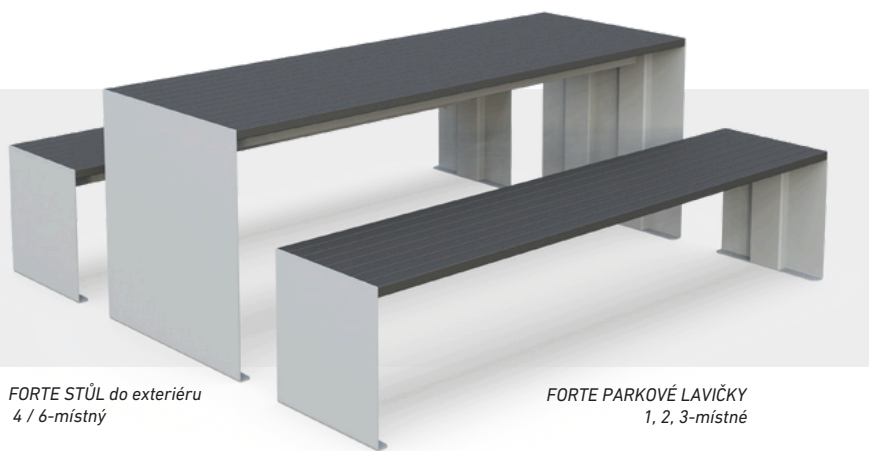

### Produktová řada FORTE

Parkové lavičky a stoly mají volitelný materiál vrchní části:

- WPC lamely dostupné v 5 různých odstínech
- Kovové lamely dostupné ve 13 různých barvách

Nábytková řada FORTE nabízí minimalistické a elegantní řešení pro veřejné prostory. Robustní ocelová konstrukce, snadná a rychlá instalace, široký výběr barev. Možnost přišroubování.