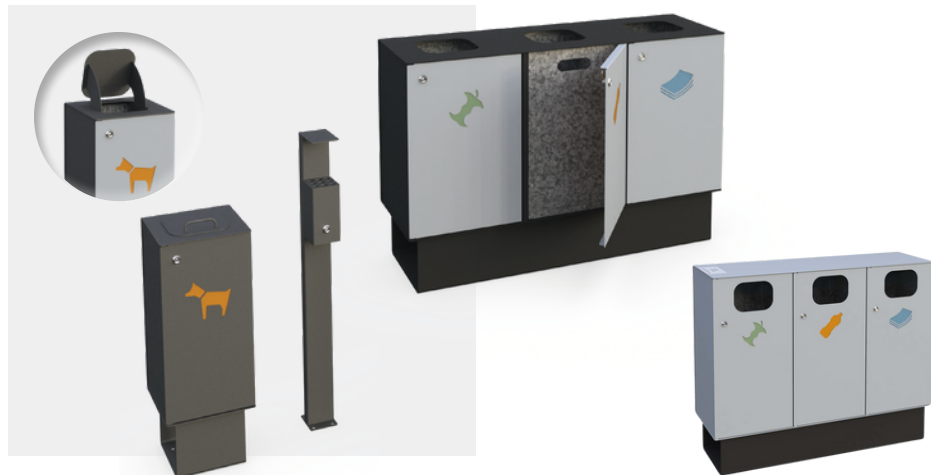

KOŠ NA PSÍ EXKREMENTY A STOJANOVÝ POPELNÍK