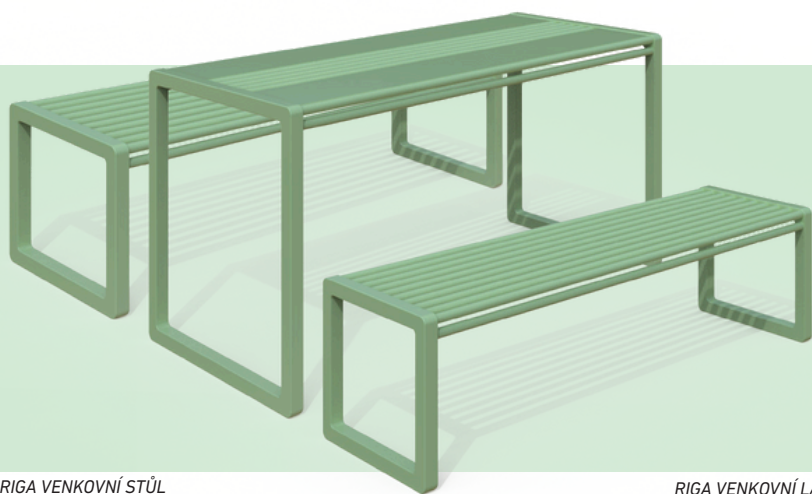

### Produktová řada Riga

Kvalitní materiál a moderní design vám umožní umístit lavičky a stoly na různá místa, jako například nádraží, městské parky či náměstí.

Robustní a pohodlné lavičky a stoly jsou vyrobeny z pozinkovaných uzavřených profilů, ocelových trubek a ocelového plechu tl. 1,5 mm. K dispozici ve 13 různých barvách (práškový nástřik).