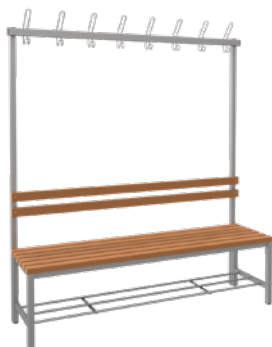

OTB-WPC-150-175-41

4 místná
8 háčků
150x175x41cm

4 240 Kč + DPH