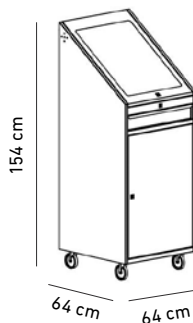

PRŮMYSLOVÁ SKŘÍŇ NA POČÍTAČ UZAMYKATELNÁ

V náročných provozech a na výrobních halách je ochrana počítačového vybavení velice důležitá. Kovová skříň poskytuje vysoce účinnou ochranu, přitom jsou počítače snadno přístupné a viditelné. Do horní části se ukládá monitor. Do spodní skříňě lze vložit počítač, nachází se zde ventilátor, který zabezpečuje jeho chlazení, případně jiné komponenty. Klávesnice a myš mají místo na vnější polici. Skříňě mají větrací otvory. Skříň je uzamykatelná.

Kód výrobku: SMK2

8 930 Kč + DPH