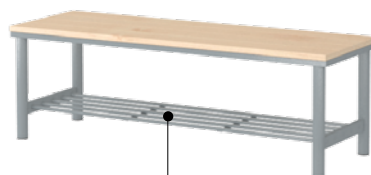

OTB-UF-150-40-41

4 místná
150x40x41cm

2 540 Kč + DPH

OTB-01P-120-40-40

3 místná
120x40x40cm

2 120 Kč + DPH

**ZKRÁCENÁ
DODACÍ LHŮTA,
DO VYPRODÁNÍ
ZÁSOB!**