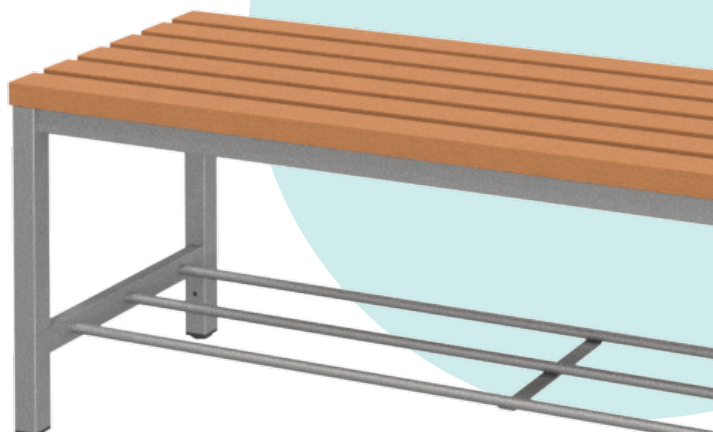

OTB-WPC-190-40-41
6 místná
190x40x41 cm
3 620 Kč + DPH