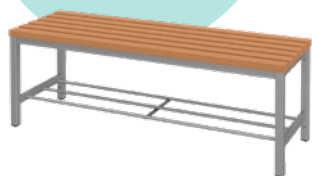

FITT šatní lavičky se sedákem z WPC

M 1 ks

Nové latě WPC (Wood Plastic Composite) jsou vyrobeny z **dřevo-plastového kompozitu**, který je směsí dřevotřísky a polymerní matrice. Obsah dřeva v kompozitu je 60 %. Desky jsou **odolné vůči korozi a hnilobě**. Jsou **extrémně odolné** vůči mechanickému namáhání, odolávají také vůči organismům, které napadají vlhké dřevo. Tento materiál **ideálně spojuje výhody dřeva a polymerů**, přičemž eliminuje všechny jejich negativa. Materiál je odolný vůči praskání, **nevyžaduje žádnou zvláštní údržbu** s výjimkou odstranění nečistot. K dispozici v **5 různých barvách**.

NOVINKA

pouze u ALEX NÁBYTEK!

FITT ŠATNÍ LAVIČKA
se sedákem z WPC

OTB-WPC-120-40-41
3 místná
120x40x41 cm
2 380 Kč + DPH