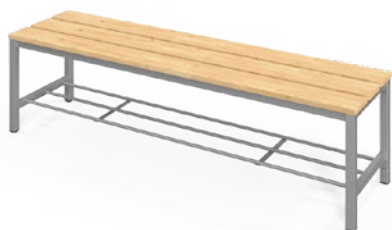

## FITT ŠATNÍ LAVIČKY

**OTB-UF-120-40-41**

3 místná  
120x40x41cm

**2 120 Kč + DPH**

**OTB-UF-40-175-41**

1 místná  
40x175x41cm

**3 210 Kč + DPH**

**OTB-UF-150-40-41**