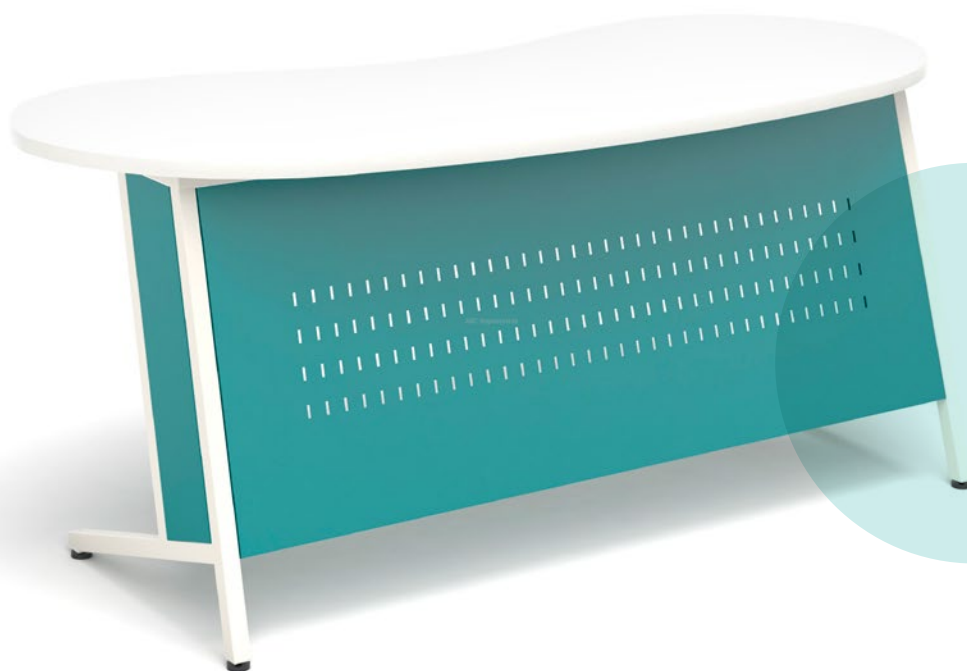

LÉKAŘSKÝ STŮL

Kód výrobku: ZBM304
Kovová konstrukce a krycí deska. Nohy stolu s nastavitelnými koncovkami. Deska stolu z laminované dřevotřísky se zaoblenými hranami.
180x74x80 cm

7 330 Kč + DPH