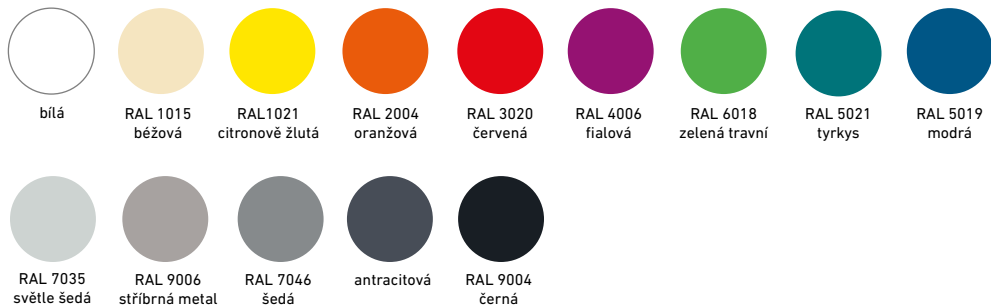

VZORNÍK BAREV NÁBYTKU

Barvy konstrukcí - V ZÁKLADNÍ CENĚ