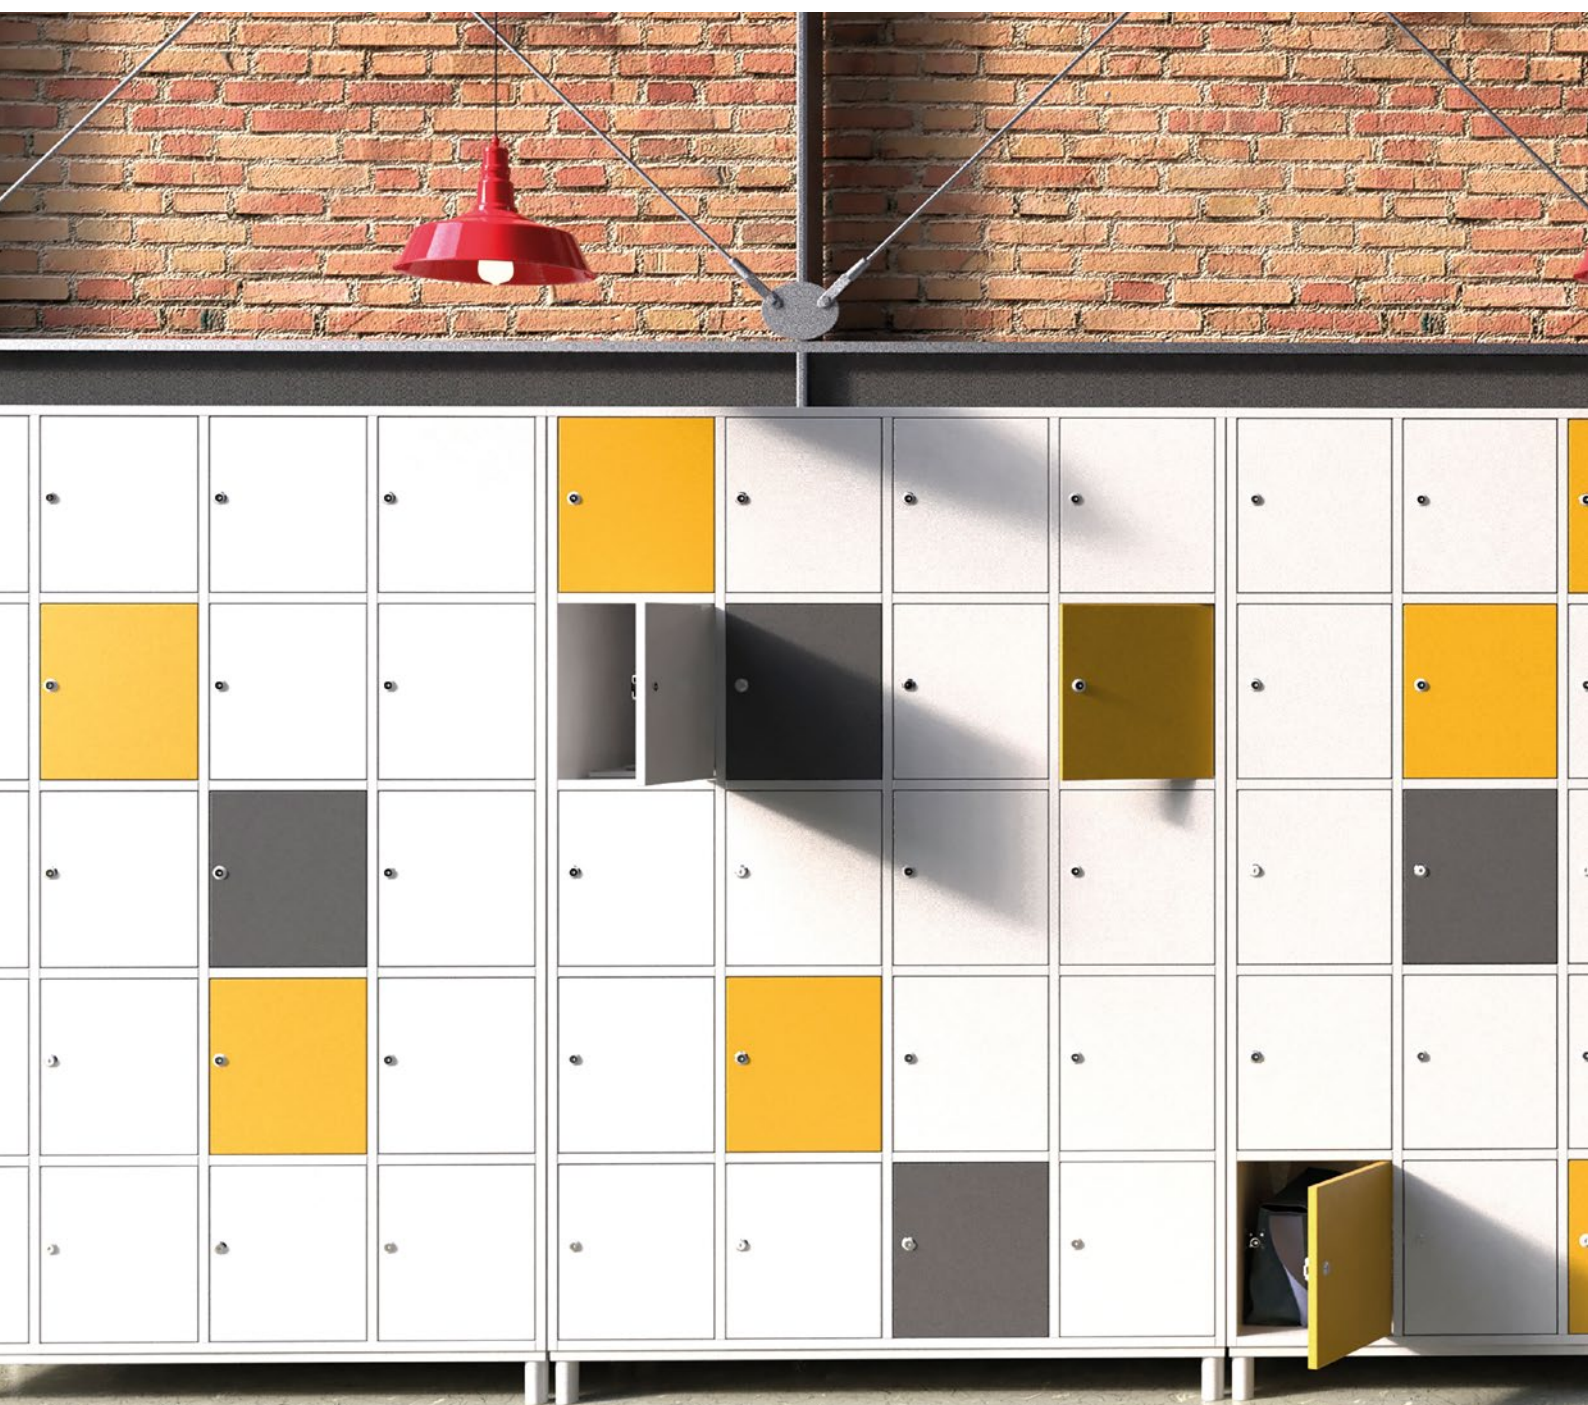

### FITTMET-SP-30

**5004-300-SP-SZ**  
4 místná  
120x180x50cm

**12 940 Kč + DPH**

Jedná se o **vynikající řešení pro uložení nejrůznějších předmětů a cenností** v šatnách, obchodních prostorách, jídelnách nebo jiných společných prostorách. Na výběr máme skříňky v různých velikostech a barevných provedeních.