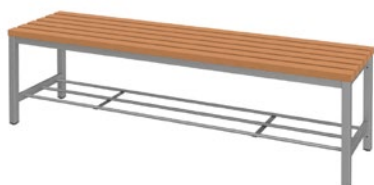

FITT šatní lavičky se sedákem z WPC

M 1 ks

Nové latě WPC (Wood Plastic Composite) jsou vyrobeny z **dřevo-plastového kompozitu**, který je směsí dřevotřísky a polymerní matrice. Obsah dřeva v kompozitu je 60 %. Desky jsou **odolné vůči korozi a hnilobě**. Jsou **extrémně odolné** vůči mechanickému namáhání, odolávají také vůči organismům, které napadají vlhké dřevo. Tento materiál **ideálně spojuje výhody dřeva a polymerů**, přičemž eliminuje všechny jejich negativa. Materiál je odolný vůči praskání, **nevyžaduje žádnou zvláštní údržbu** s výjimkou odstranění nečistot. K dispozici v **5 různých barvách**.

NOVINKA

pouze u ALEX NÁBYTEK!

FITT ŠATNÍ LAVIČKA
se sedákem z WPC

OTB-WPC-120-40-41
3 místná
120x40x41 cm
2 380 Kč + DPH

OTB-WPC-150-40-41
4 místná
150x40x41 cm
2 840 Kč + DPH

OTB-WPC-40-175-41
1 místná
40x175x41 cm
3 590 Kč + DPH

OTB-WPC-190-40-41
6 místná
190x40x41 cm
3 620 Kč + DPH