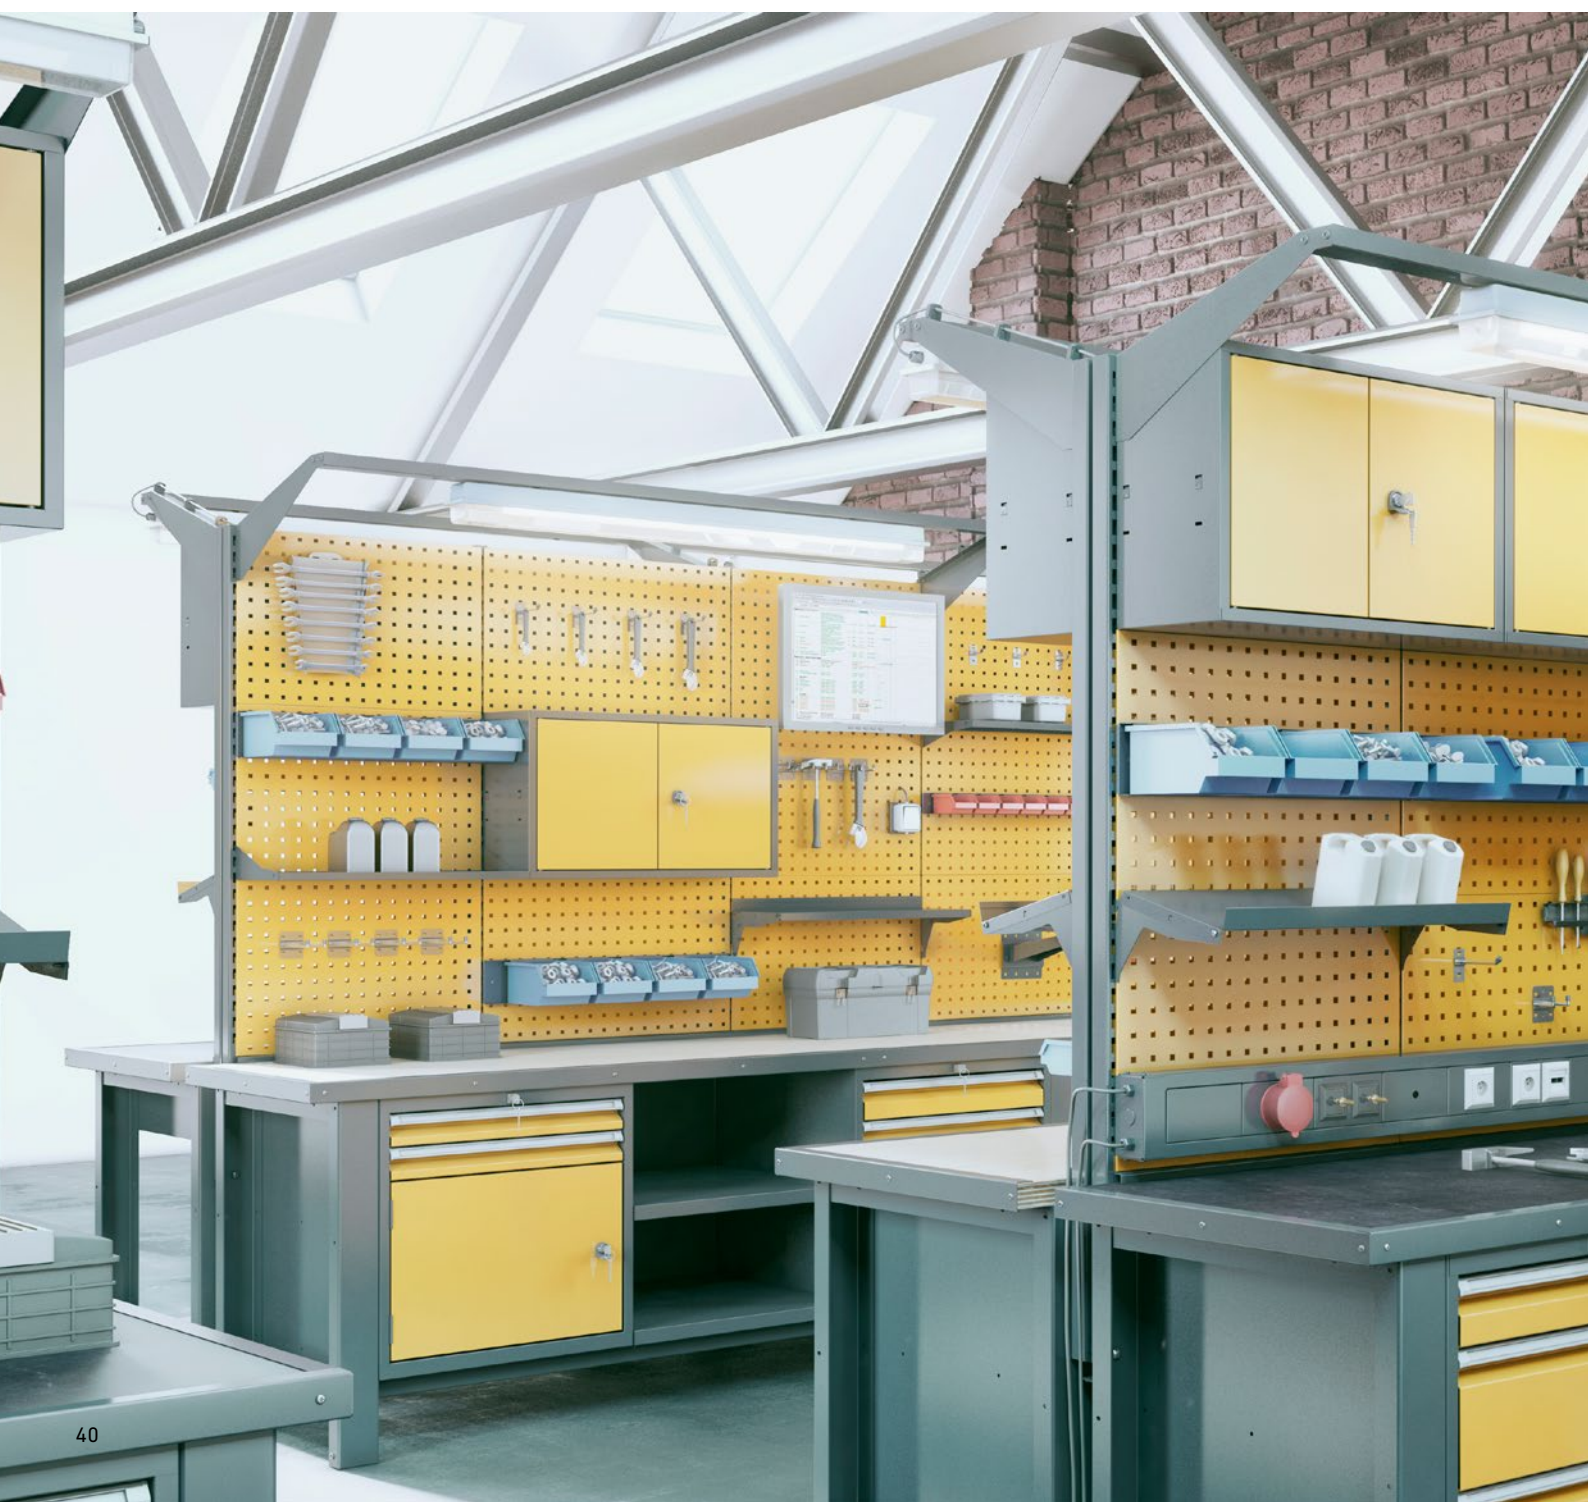

## ELEKTRONICKÉ DOPLŇKY na výběr

---

1x Wireless  
(bezdrátové nabíjení)

1x 220 V klasická  
zásuvka  
+ 2x USB zásuvka

Profesionálně odvedená práce potřebuje profesionální vybavení. **Masivní, odolné** pracovní stoly (ponky) **s nastavitelnou výškou** usnadňují práci. Pro pohodlnější práci nabízíme **díleňské pracovní židle**. Velice praktické je i řešení pro umístění pracovních nástrojů **na zeď nebo do ukládacích boxů na kolečkách**. Pro bezpečné uložení počítačové sestavy i v náročných průmyslových podmínkách nabízíme **speciální box, který ochrání počítačovou sestavu** před prachem. V naší nabídce najdete i **speciální skříně na chemikálie**, ve kterých bezpečně uložíte nebezpečné látky.

# PRACOVNÍ STOLY

M 1 ks

**Odolné a vysoce kvalitní pracovní stoly s různým počtem zásuvek, šířkami a rozvržením** poskytují skvělý základ pro jakoukoliv práci. Jsou **výškově nastavitelné**, dokonale se přizpůsobí potřebám uživatele. Pracovní stoly se odlišují funkčním uspořádáním, jejich společným rysem je **praktičnost a funkcionalita**. Desky stolu jsou vyrobeny z **překližky 30 mm**, konstrukce je z **ocelového uzavřeného profilu** o tloušťce stěny 1,5 mm opatřeného elektrostaticky nanášenou práškovou barvou. Stoly jsou nastavitelné ve dvou výškách: 85 cm nebo 90 cm. **Nosnost: 300 kg**