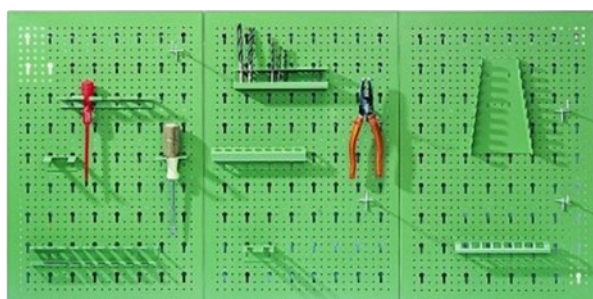

# Perforované NÁSTĚNNÉ SKŘÍŇE NA NÁŘADÍ

M 1 ks

Perforované skříňky na nářadí umožňují **snadný přístup k nástrojům a nářadí**. Díky uzamykatelnosti docílíte toho, že Vaše pracoviště bude vždy uspořádané. Na vnitřní **perforovanou** část je možné snadno zavěsit ruční nářadí pomocí konzol a háčků, menší kusy je možno položit na policičku, případně zavřít do skříňky. **Dvě uzamykatelné skříňky** mohou používat dvě osoby, střední část může být společná.

## NÁSTĚNNÁ SKŘÍŇ NA NÁŘADÍ

Perforovaná, 2 dvířka, policová  
Rozměr: 120x75X20 cm  
**Kód výrobku:**  
SZW122

**6 610 Kč + DPH**

## NÁSTĚNNÁ SKŘÍŇ NA NÁŘADÍ

Perforovaná, 2 dvířka  
Rozměr: 106x60X20 cm  
**Kód výrobku:**  
SZW123a

**4 740 Kč + DPH**