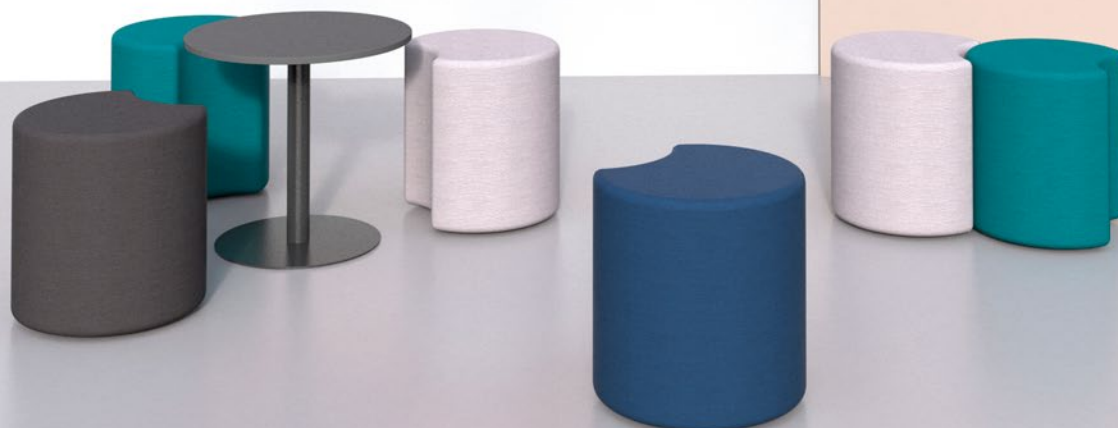

#### MOON ASZTAL

laminovaná stolová deska, noha opatřená práškovou barvou

Rozměr: 060x55x060 cm

Kód výrobku:

MOONASZTAL

**1 890 Kč + DPH**