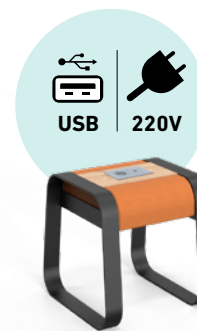

OTB-06-08K
42x45x45 cm
5 640 Kč + DPH