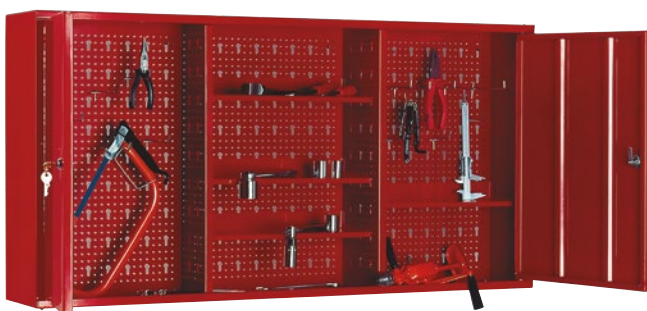

NÁSTĚNNÁ SKŘÍŇ NA NÁŘADÍ

Perforovaná, 2 dvířka, policová
Rozměr: 120x75X20 cm
Kód výrobku:
SZW122

6 610 Kč + DPH