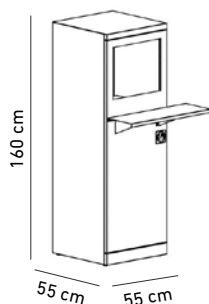

PRŮMYSLOVÁ SKŘÍŇ NA POČÍTAČ UZAMYKATELNÁ

V náročných provozech a na výrobních halách je ochrana počítačového vybavení velice důležitá. Kovová skříň poskytuje vysoce účinnou ochranu, přitom jsou počítače snadno přístupné a viditelné. Do horní části se ukládá monitor. Do spodní skříňě lze vložit počítač, nachází se zde ventilátor, který zabezpečuje jeho chlazení, případně jiné komponenty. Klávesnice a myš mají místo na vnější polici. Skříňě mají větrací otvory. Skříň je uzamykatelná.

Kód výrobku: SMK2

8 930 Kč + DPH

PRŮMYSLOVÁ SKŘÍŇ NA POČÍTAČ UZAMYKATELNÁ

V náročných provozech a na výrobních halách je ochrana počítačového vybavení velice důležitá. Kovová skříň poskytuje vysoce účinnou ochranu, přitom jsou počítače snadno přístupné a viditelné. Do horní části se ukládá monitor. Do spodní části skříňě lze vložit počítač, nachází se zde ventilátor, který zabezpečuje jeho chlazení, případně jiné komponenty. Klávesnice a myš mají místo na výsuvné polici. Skříňě mají větrací otvory. Všechny části jsou uzamykatelné. Skříň je prostorově úspornější, je na kolečkách s aretací.

Kód výrobku: SMK3a

16 760 Kč + DPH