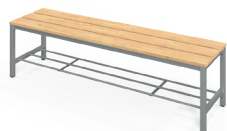

# FITT LAVICE

M 1 ks

Lavičky Fitt patří mezi nejoblíbenější produkty do šaten, mají pevnou odolnou konstrukci, různé prvky, které je možné spojovat, v nabídce je v provedení s háčky a mřížkou na obuv. Konstrukce je z jekloviny o průřezu 30x30 mm, mřížka na obuv je z trubky o průměru 13 mm. Výškově nastavitelné nožky slouží k dorovnání nerovností. Sedák a opěradlo je z masivní borové desky. Barvy konstrukce jsou volitelné.

## Základní provedení

dřevěné  
sedáky

háčky  
na oděvy

mřížka  
na obuv

výškové  
nastavení

## FITT ŠATNÍ LAVIČKA

**OTB-UF-120-40-41**

3 místná  
120x40x40 cm

**Cena bez DPH: 2 170 Kč**  
Cena s DPH: 2 625,70 Kč

**OTB-UF-150-40-41**

4 místná  
150x40x40 cm

**Cena bez DPH: 2 600 Kč**  
Cena s DPH: 3 146,00 Kč