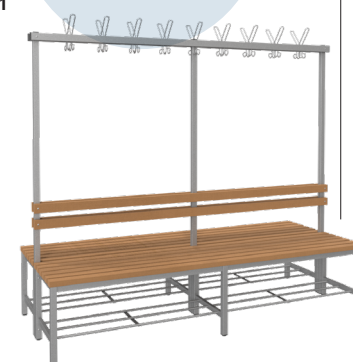

OTB-WPC-150-175-41
4 místná
8 háčků
150x175x41 cm

FITT OBOUSTRANNÁ LAVIČKA s WPC deskami

M 1 ks

OTB-WPC-190-175-80
12 místná
18 háčků
190x175x80 cm

Cena bez DPH:
10 530 Kč
Cena s DPH:
12 741,30 Kč