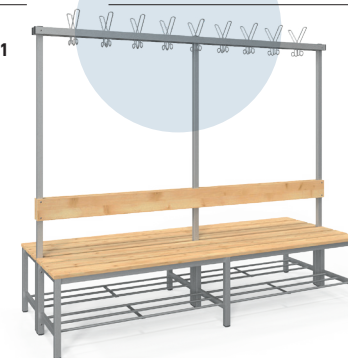

FITT OBOUSTRANNÁ LAVIČKA

OTB-UF-190-175-80

12 místná
18 háčků
190x175x80 cm

Cena bez DPH: 9 400 Kč
Cena s DPH: 11 374,00 Kč

**POHODLÍ
DO ŠATEN,**
variabilní
rozmístění

OTB-01P-120-40-40

3 místná
120x40x40 cm

Cena bez DPH: 2 170 Kč
Cena s DPH: 2 625,70 Kč

OTB-UF-40-175-41

1 místná
40x175x41 cm

Cena bez DPH: 3 280 Kč
Cena s DPH: 3 968,80 Kč

OTB-UF-120-175-41

3 místná
6 háčků
120x175x41 cm

Cena bez DPH: 3 280 Kč
Cena s DPH: 3 968,80 Kč

OTB-UF-190-175-41

6 místná
9 háčků
190x175x41 cm

Cena bez DPH: 5 010 Kč
Cena s DPH: 6 062,10 Kč

OTB-UF-120-175-80

6 místná
12 háčků
120x175x80 cm

Cena bez DPH: 6 150 Kč
Cena s DPH: 7 441,50 Kč

OTB-UF-150-175-80

8 místná
16 háčků
150x175x80 cm

Cena bez DPH: 7 350 Kč
Cena s DPH: 8 893,50 Kč