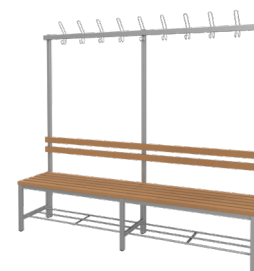

OTB-WPC-120-175-41
3 místná
6 háčků
120x175x41 cm

OTB-WPC-190-175-41
6 místná
9 háčků
190x175x41 cm

Cena bez DPH: 5 610 Kč
Cena s DPH: 6 788,10 Kč