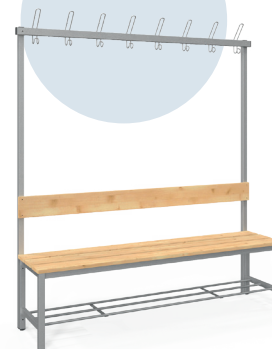

FITT JEDNOSTRANNÁ LAVIČKA

OTB-UF-150-175-41

4 místná
8 háčků
150x175x41 cm

Cena bez DPH: 3 880 Kč
Cena s DPH: 4 694,80 Kč