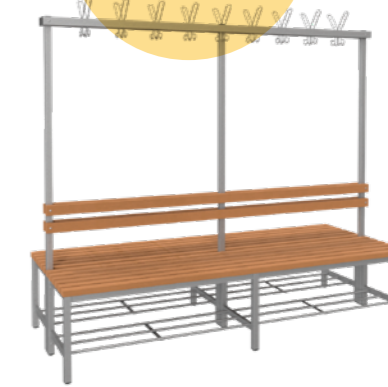

FITT ŠATNÍ LAVIČKA OBOUSTRANNÁ S WPC

M 1 ks

OTB-WPC-190-175-80

12 místná
18x háček
190x175x80cm

10 530 Kč
Cena s DPH:
12 741,30 Kč