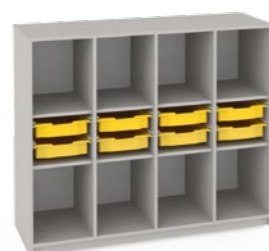

FSZ-02
korpus z laminované dřevotřísky tl. 18 mm, plná zadní stěna, 8x zásuvka Gratnell's typu „F1“
140x120x45 cm

Cena bez DPH: 6 780 Kč
Cena s DPH: 8 203,80 Kč