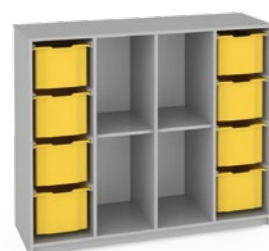

Flex skříně

Věšáky a botníky

FSZ-01
korpus z laminované dřevotřísky tl. 18 mm, plná zadní stěna, 8x zásuvka Gratnell's typu „F25“
140x120x45 cm

Cena bez DPH: 7 390 Kč
Cena s DPH: 8 941,90 Kč