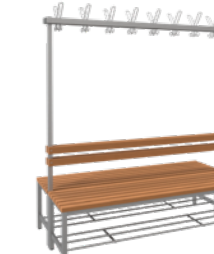

6 místná
9x háček
190x175x41cm

5 610 Kč
Cena s DPH:
6 788,10 Kč

OTB-WPC-120-175-80

6 místná
12x háček
120x175x80cm

6 890 Kč
Cena s DPH:
8 336,90 Kč

OTB-WPC-150-175-80

8 místná
16x háček
150x175x80cm

8 230 Kč
Cena s DPH:
9 958,30 Kč