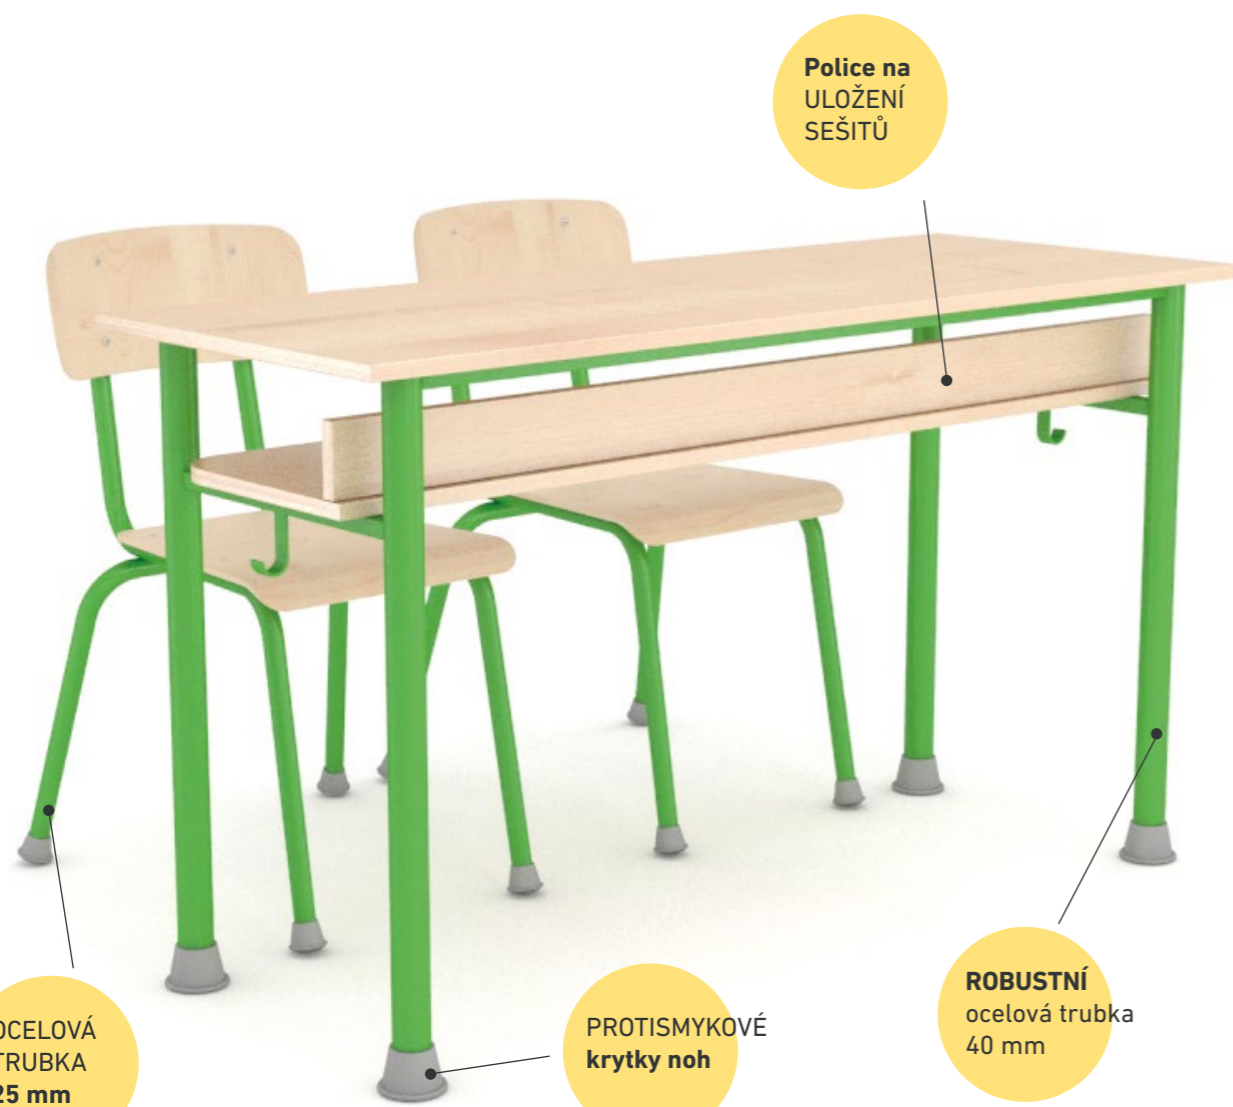

BOSZ
BOND STUDENTSKÁ ŽIDLE
sedák a opěradlo z lakované
bukové překližky, stohovatelná

Cena bez DPH: 900 Kč
Cena s DPH: 1 089,00 Kč

BOHSZ
BOND ŽIDLE S HOUPACÍM MECHANISMEM,
sedák a opěradlo z lakované bukové překližky,
vhodná pro 5., 6. a 7. věkovou kategorii

Cena bez DPH: 1 490 Kč
Cena s DPH: 1 802,90 Kč

BOSZ-K
BOND UČITELSKÁ ŽIDLE, čalouněný
sedák a opěradlo

Cena bez DPH: 1 140 Kč
Cena s DPH: 1 379,40 Kč

BOESZ-KNY
BOND STUDENTSKÁ ŽIDLE
studentská židle, skořepina Soliwood s
otvorem pro uchopení, stohovatelná

Cena bez DPH: 1 420 Kč
Cena s DPH: 1 718,20 Kč

BOESZ
BOND STUDENTSKÁ ŽIDLE
skořepina Soliwood,
stohovatelná

Cena bez DPH: 1 400 Kč
Cena s DPH: 1 694,00 Kč

BOESZ-K
BOND UČITELSKÁ ŽIDLE
skořepina Soliwood, čalouněný
sedák a opěradlo

Cena bez DPH: 1 900 Kč
Cena s DPH: 2 299,00 Kč

BOTA-1F
BOND KATEDRA S 1 ZÁSUVKOU
laminovaná deska tl. 18 mm
s ABS hranou, nezaoblená
120x75x68 cm

Cena bez DPH: 2 560 Kč
Cena s DPH: 3 097,60 Kč

BOTA-2F
BOND KATEDRA SE 2 ZÁSUVKAMI
laminovaná deska tl. 18 mm
s ABS hranou, nezaoblená
120x75x68 cm

Cena bez DPH: 2 970 Kč
Cena s DPH: 3 593,70 Kč

BOTA-SZ
BOND KATEDRA SE SKŘÍŇKOU
laminovaná deska tl. 18 mm s ABS hranou,
nezaoblená, uzamykatelná
skříňka s plastovými záuvkami, 120x75x68 cm

Cena bez DPH: 3 850 Kč
Cena s DPH: 4 658,50 Kč

BOND JEDNOMÍSTNÁ STUDENTSKÁ LAVICE

BOA1-LS
laminovaná deska tl. 18 mm s ABS
hranou, nezaoblená
70xV.K.x50 cm
Cena bez DPH: 1 730 Kč
Cena s DPH: 2 093,30 Kč

BOA1-LK
laminovaná deska tl. 18 mm
s ABS hranou, zaoblená
70xV.K.x50 cm
Cena bez DPH: 1 820 Kč
Cena s DPH: 2 202,20 Kč

BOA1-DS
dekorativní deska tl. 18 mm
s ABS hranou, nezaoblená
70xV.K.x50 cm
Cena bez DPH: 2 010 Kč
Cena s DPH: 2 432,10 Kč