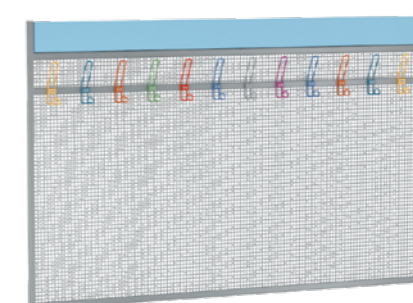

STOJANOVÝ VĚŠÁK

Rozměr 180x50 cm
Elektrostaticky barvená kovová konstrukce, držák na deštníky
Kód výrobku: AF-1

Cena bez DPH: 660 Kč
Cena s DPH: 798,60 Kč

VĚŠÁK NA STĚNU S INFORMAČNÍM PANELEM, 13 MÍSTNÝ

Rozměr: 200x116x7 cm
40x20 mm kovový rám, perforovaná zadní stěna, 13 háčků. Informační tabule: popisovatelná křídou, modrý dekorativní povrch.
Kód výrobku: PLFP-01