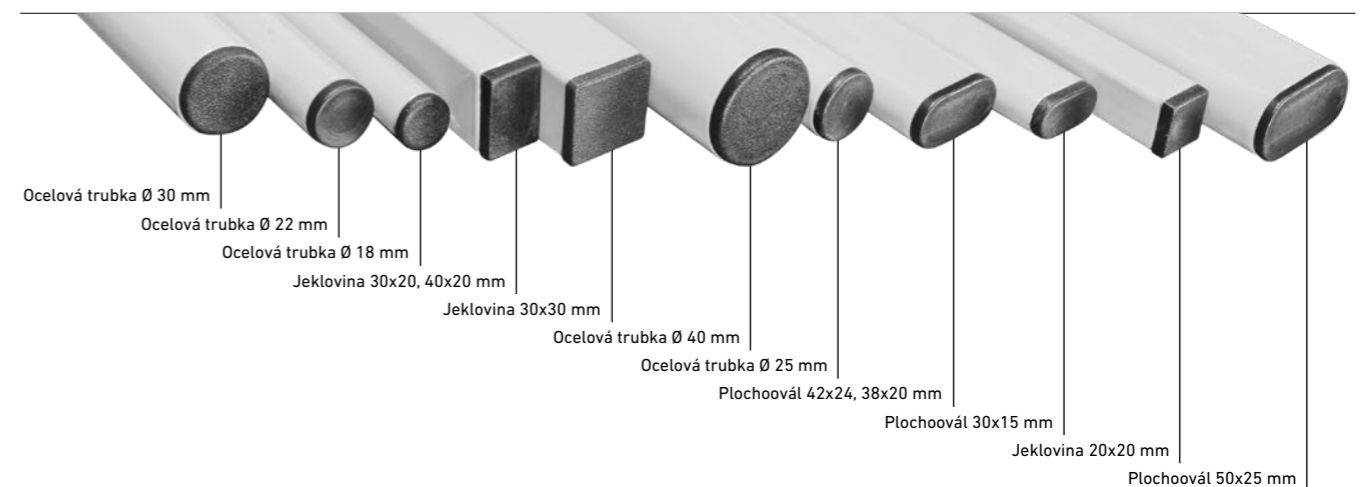

Typy skořepin, barevná provedení

DOPLŇKY a profily konstrukcí

SOLIWOOD

FLEX

ERGOFLEX

Desky stolů, sedáky a opěradla

	Rozměr	Cena bez DPH	Cena s DPH
Desky stolů			
Dekoritová, nezaoblená	120x50 cm	640 Kč	774,40 Kč
Dekoritová, nezaoblená	130x50 cm	750 Kč	907,50 Kč
Dekoritová, nezaoblená	70x50 cm	500 Kč	605,00 Kč
Laminovaná, nezaoblená	120x50 cm	390 Kč	471,90 Kč
Laminovaná, nezaoblená	130x50 cm	470 Kč	568,70 Kč
Laminovaná, nezaoblená	70x50 cm	330 Kč	399,30 Kč
Překlízkové opěradlo			
Židle do učebny	390x156 mm	120 Kč	145,20 Kč
Derby židle	390x156 mm	120 Kč	145,20 Kč
Nora židle	410x208 mm	120 Kč	145,20 Kč
Bond židle	377x178 mm	120 Kč	145,20 Kč
Geo židle	400x196 mm	130 Kč	157,30 Kč
Překlízkový sedák			
Židle do učebny	386x376 mm	170 Kč	205,70 Kč
Derby židle	386x376 mm	170 Kč	205,70 Kč
Bond židle	387x372 mm	180 Kč	217,80 Kč
Geo židle	430x400 mm	200 Kč	242,00 Kč