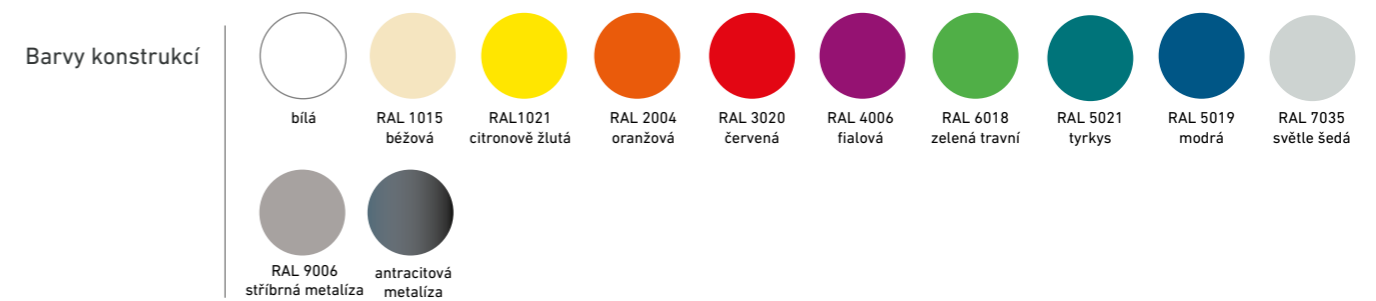

Vzorník barev školního nábytku

BAREVNÁ PROVEDENÍ V ZÁKLADNÍ CENĚ: