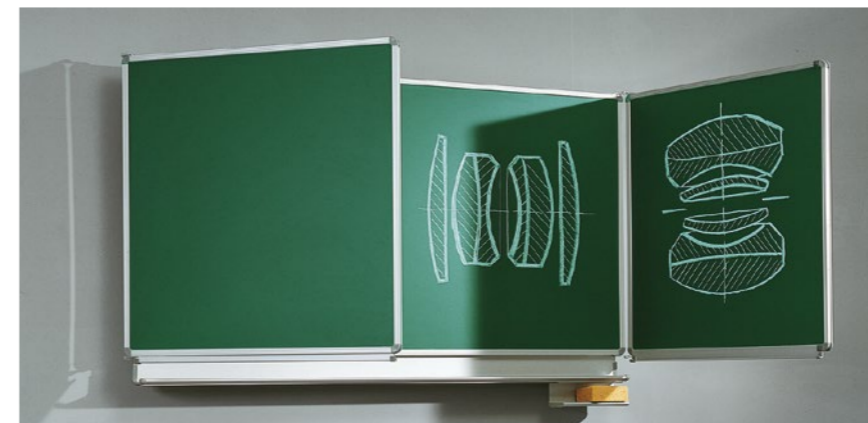

VARIO nástěnné tabule

Rám tabule Vario je vyrobený z 23 mm hliníkového kolejnicového profilu, Pomocí Vario Clipu je možné na kolejnicový systém připevnit jakoukoliv demostrační pomůcku. Na stěnu se připevňují pomocí hmoždinek a vrtulů. Je možné je připevnit i na mobilní stojany k atbulím.

ZELÉNÉ KERAMICKÉ TABULE

jsou popisovatelné klasickou anebo bezprašnou křídou, magnetický povrch slouží k umístění metodických pomůcek. Možnost linkování.

STARTOVACÍ SADA PRO KERAMICKÉ TABULE: držák nakřídlo, houba, hmoždinky, vrtuly, 10 ks bezprašných kříd.

ZACHYTÁVAČ KŘÍDOVÉHO PRACHU

Cena bez DPH: 504 Kč/meter
Cena s DPH: 609,80 Kč/meter

DRŽÁK NA KŘÍDU 20 CM

Cena bez DPH: 336 Kč/ks
Cena s DPH: 406,60 Kč/ks

VARIO CLIP 5 KS

Cena bez DPH: 560 Kč
Cena s DPH: 677,60 Kč

Vario nástěnné tabule

Kód výrobku	Popis	Cena bez DPH	Cena s DPH
200 001	keramická nebo emailová, 100x100 cm	3 380 Kč	4 089,80 Kč
200 002	keramická nebo emailová, 120x100 cm	3 900 Kč	4 719,00 Kč
200 003	keramická nebo emailová, 150x100 cm	4 510 Kč	5 457,10 Kč
200 004	keramická nebo emailová, 200x100 cm	5 380 Kč	6 509,80 Kč
200 005	keramická nebo emailová, 300x100 cm	7 610 Kč	9 208,10 Kč
200 006	keramická nebo emailová, 120x120 cm	4 240 Kč	5 130,40 Kč
200 007	keramická nebo emailová, 150x120 cm	6 160 Kč	7 453,60 Kč
200 008	keramická nebo emailová, 200x120 cm	6 780 Kč	8 203,80 Kč
200 009	keramická nebo emailová, 240x120 cm	7 290 Kč	8 820,90 Kč
200 010	keramická nebo emailová, 300x120 cm	8 620 Kč	10 430,20 Kč

Vario tabule s bočním křídlem, zelené nebo bílé provedení

Kód výrobku	Popis	Cena bez DPH	Cena s DPH
200 020	rozměr: 100x100 cm, křídlo 100x100	7 310 Kč	8 845,10 Kč
200 021	rozměr: 200x100 cm, křídlo 100x100	9 980 Kč	12 075,80 Kč
200 022	rozměr: 200x100 cm, křídlo 100x100 2x	13 420 Kč	16 238,20 Kč
200 023	rozměr: 120x120 cm, křídlo 120x120	8 840 Kč	10 696,40 Kč
200 024	rozměr: 200x120 cm, křídlo 100x120	14 400 Kč	17 424,00 Kč
200 025	rozměr: 200x120 cm, křídlo 100x120 2x	15 620 Kč	18 900,20 Kč
200 026	rozměr: 240x120 cm, křídlo 120x120	11 910 Kč	14 411,10 Kč
200 027	rozměr: 240x120 cm, křídlo 120x120 2x	16 520 Kč	19 989,20 Kč

BÍLÉ EMAILOVÉ TABULE

jsou popisovatelné fixy, na sucho stíratelné houbou, magnetický povrch slouží k umístění metodických pomůcek.

STARTOVACÍ SADA PRO EMAILOVÉ TABULE: držák na křídlo, houba, hmoždinky, vrtuly, 4x fix