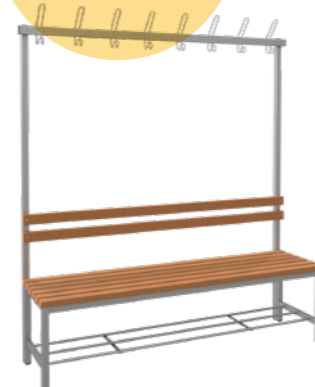

3 880 Kč
Cena s DPH:
4 694,80 Kč

FITT ŠATNÍ LAVIČKA OBOUSTRANNÁ

M 1 ks

OTB-UF-190-175-80

12 místná
18x háček
190x175x80cm

9 400 Kč
Cena s DPH:
11 374,00 Kč

FITT ŠATNÍ LAVIČKA JEDNOSTRANNÁ S WPC

M 1 ks