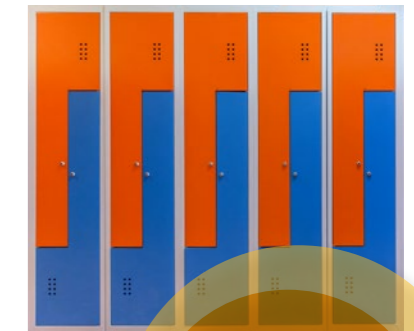

Z-DVÍŘKA

AKČNÍ CENA

5165S0-Z-400/2-4

4 místná
80x180x50cm

Cena bez DPH:

4 860 Kč

Cena s DPH:

5 880,60 Kč

Při objednávce většího množství, **LZE OBJEDNAT I V JINÉ BARVĚ**

**RYCHLÉ DODACÍ LHŮTY,
DO VYPRODÁNÍ ZÁSOB!**