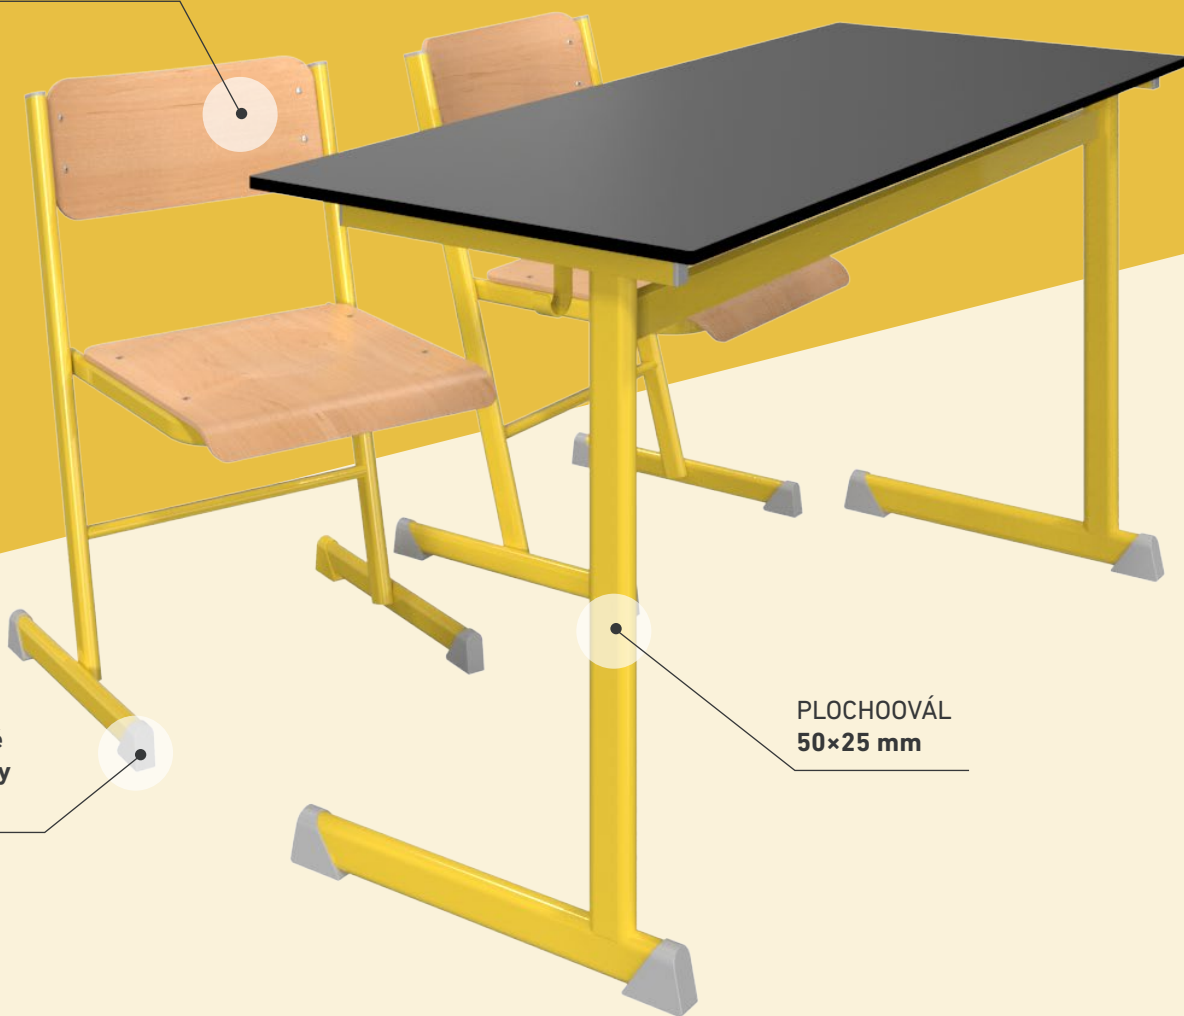

13 000 Kč bez DPH

Zaoblené
hrany
pro větší
pohodlí

Konstrukce stolu je vyrobena z ploché trubky o rozměrech 50×25 mm, s háčkem na tašku, povrch je opatřen elektrostaticky nanášenou práškovou barvou, konstrukce je opatřena plastovými koncovkami. Vyrábí se ve standardních rozměrech pro jednotlivé věkové skupiny. Deska stolu á rozměry 70×50 cm nebo 130×50 cm, v případě potřeby může být z různých materiálů. Na přání lze vybavit mřížkou na sešity. Konstrukce židle je vyrobena z ploché trubky o rozměrech 38×20 mm v konzolovém, svařovaném provedení, s povrchem opatřeným elektrostaticky nanášenou práškovou barvou, plastovými nožkami a koncovkami. Sedák a opěradlo jsou vyrobeny z profilované bukové překližky, opatřené přírodním lakem, která je ke konstrukci připevněna nýty. Židle jsou stohovatelné.

- 1 KEX FIX žákovská židle / KEXSZ
- 2 KEX FIX dvoumístná žákovská lavice / GLA1-RET
- 3 Nástěnný věšák s nástěnkou / PLFP-01

**Oblíbené produkty
v novém provedení**

4

2

1

KEX FIX

**Sedák a opěradlo
Z BUKOVÉ PŘEKLIŽKY**