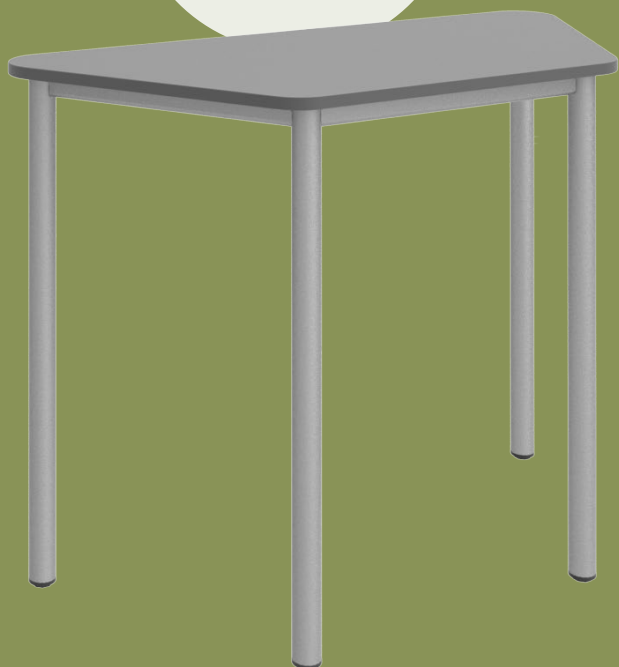

Tvar stolů je ideální
pro uspořádání
ve formě skupinových
pracovních
ostrůvků