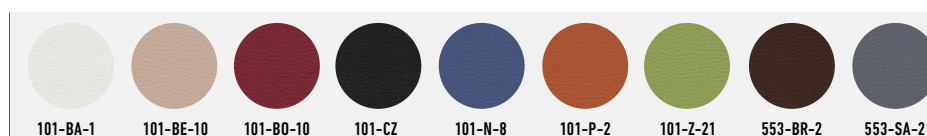

Barvy koženky Optio