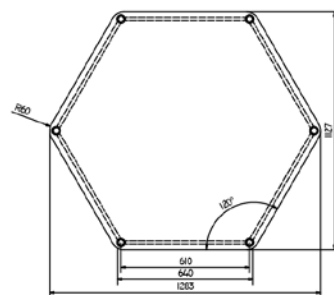

ŠESTIÚHELNÍKOVÝ STŮL

laminovaná zaoblená deska stolu, výška: 75 cm. Kód výrobku: HATSZÖG

4 050 Kč bez DPH