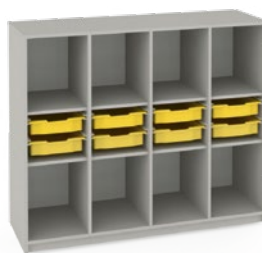

FSZ-02
korpus z laminované dřevotřísky tl. 18 mm, plná zadní stěna, 8× zásuvka Gratnell's typu „F1”
140x120x45 cm
6 410 Kč bez DPH