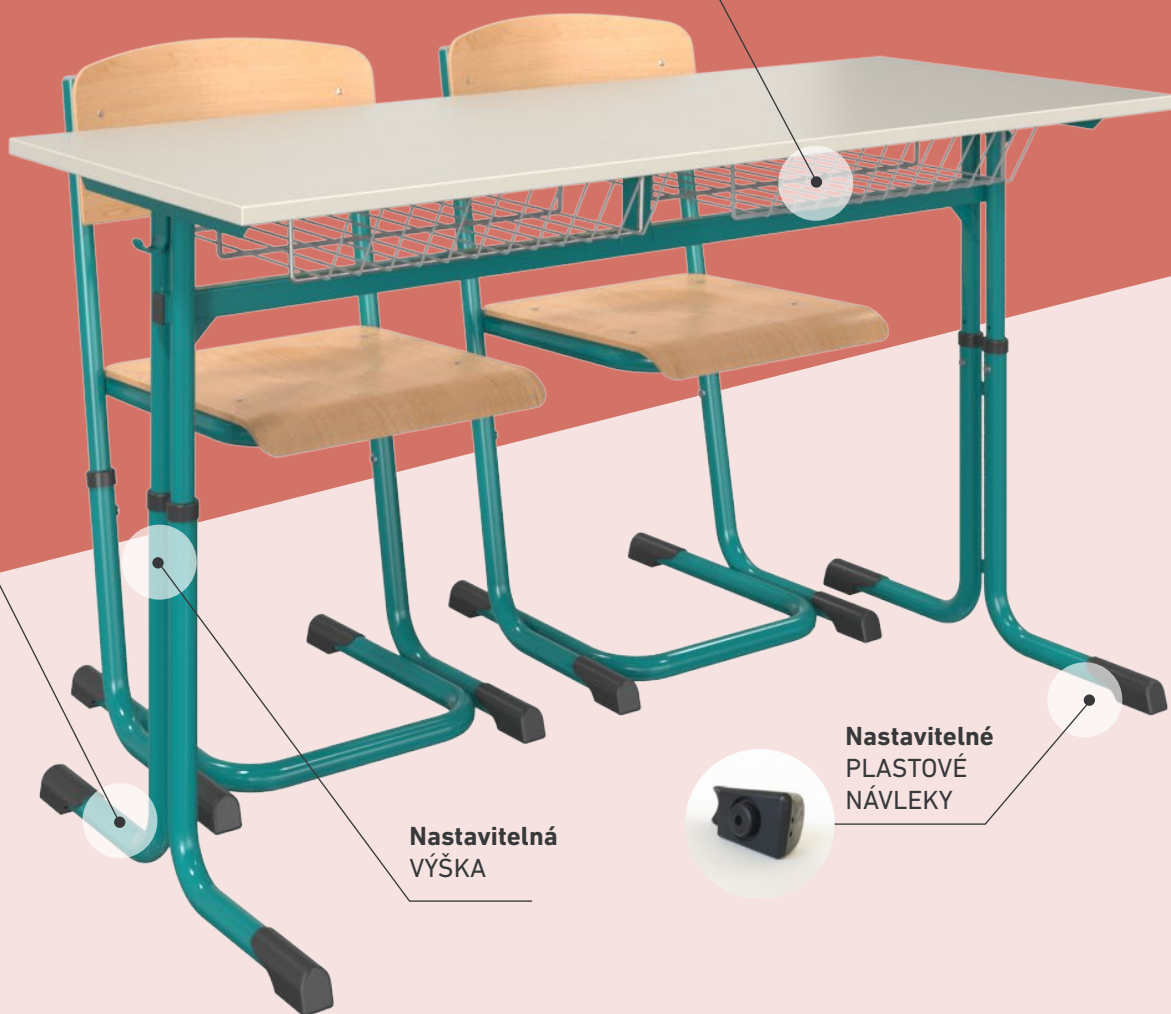

Volitelně na objednávku
MŘÍŽKA NA SEŠITY

Ø30 A Ø50 MM
robustní
KONSTRUKCE
STOLU

Nastavitelná
VÝŠKA

Nastavitelné
PLASTOVÉ
NÁVLEKY

VOLITELNĚ NA OBJEDNÁVKU

PLSTĚNÉ CHRÁNIČE
k žakovským lavicím Nataša
90 Kč bez DPH

VOLITELNĚ NA OBJEDNÁVKU

REKTIFIKAČNÍ ŠROUB
k žakovským lavicím Nataša
130 Kč bez DPH