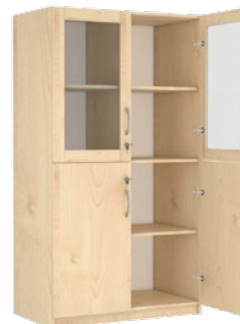

**SZ-023
KLASICKÁ POLICOVÁ
SKŘÍŇ 4.**

nahore 2× uzamykatelná
skleněná dvířka, dole 2× plná
uzamykatelná dvířka
100x180x52 cm

6 020 Kč bez DPH