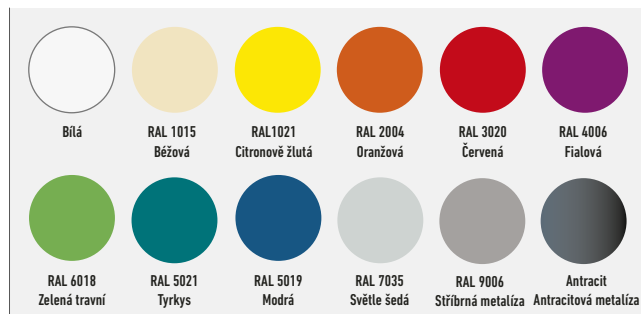

Barevný vzorník pro školní nábytek

V ZÁKLADNÍ CENĚ

Barvy konstrukcí

Barvy laminované dřevotřísky

Laminovaná dřevotříska UNI barvy

Barvy dekorativních desek stůlů

Barvy kompaktních desek

Barvy plastových zásuvek Gratnell's