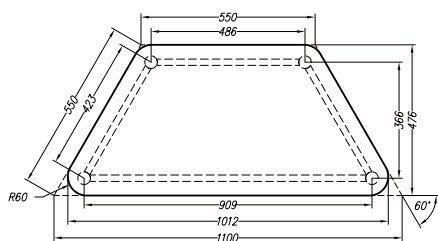

6

4

1

2

TRAPÉZ

Zaoblená
DESKA
STOLU

60° STŮL TRAPÉZ

laminovaná zaoblená deska stolu, výška: 75 cm. Kód výrobku: TRA-60