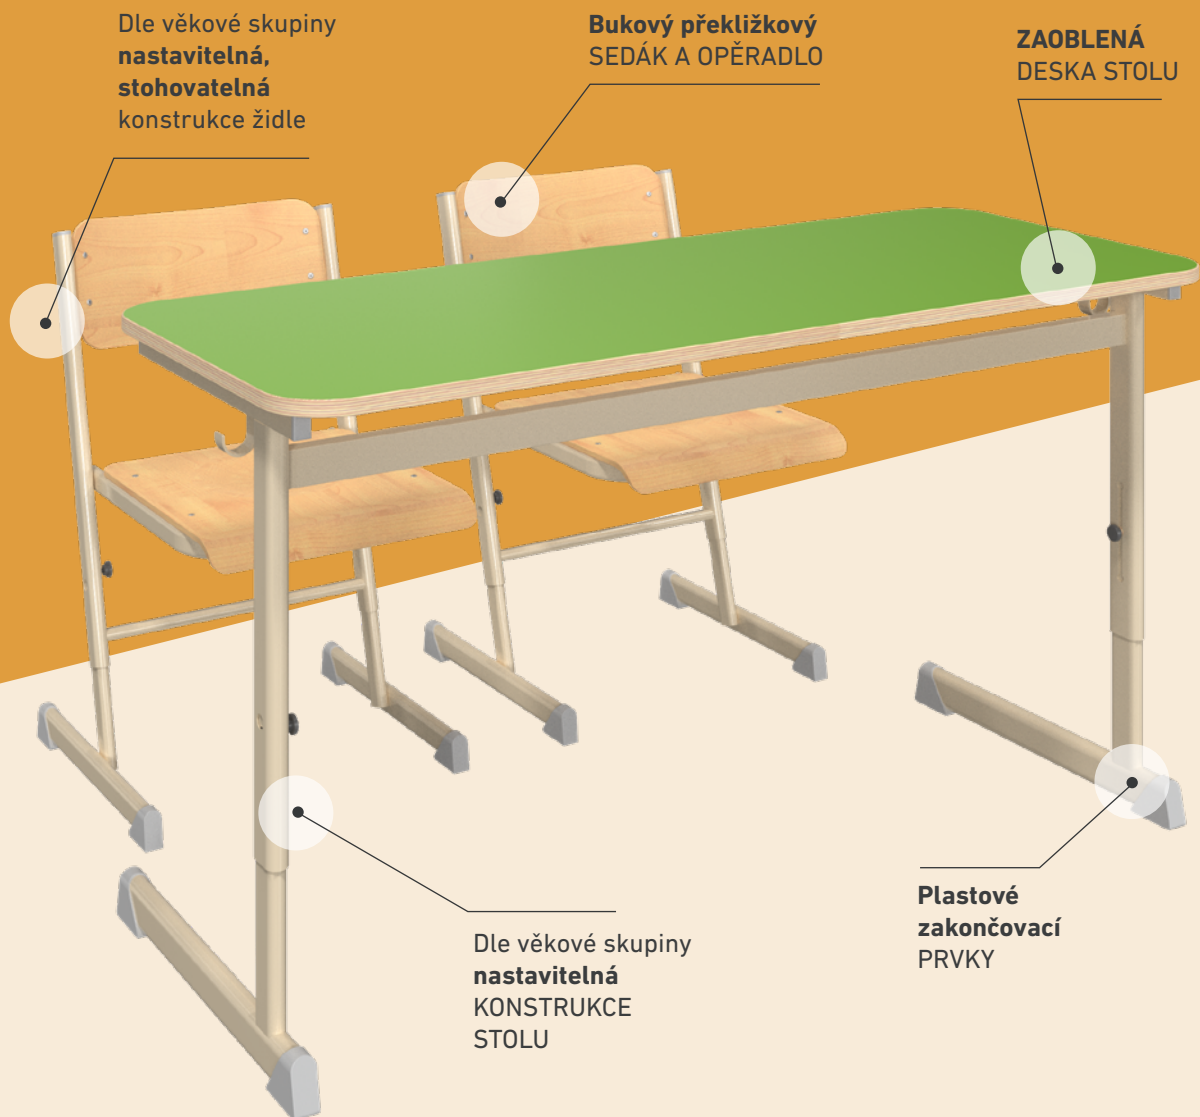

VOLITELNÉ NA OBJEDNÁVKU

k židlím FS-Justy a FC-SZ.

130 Kč bez DPH

Židle a stoly jsou
nastavitelné
pouhou rukou
bez použití nářadí

Židle jsou stohovatelné, jsou teleskopicky nastavitelné díky provedení oválných trubek o rozměrech 38×20 mm a 34×16 mm. Sedák a opěradlo jsou vyrobeny z profilované, lakované bukové překližky. Nohy stolu jsou teleskopicky nastavitelné díky oválným trubkám o rozměrech 50×25 mm a 45×20 mm. V případě potřeby je možné stůl doplnit o praktickou mřížku nebo polici na sešity, případně o háček k zavěšení tašky. Funkce výškové stavitelnosti je založena na teleskopicky výsuvných oválných trubkách, které je možné zaaretovat ve třech různých výškách podle věkových skupin. Fixační drážka je opatřena šroubem, který po odšroubování fixaci uvolní a po přesunutí do další polohy je možné jej opět zafixovat dotažením. Aktuální nastavená věková skupina je patrná z vnější strany konstrukce v kontrolním bodě. Šroub je možné ovládat pouhou rukou bez použití nářadí. Na požádání je možné i designově čistší provedení s integrovaným drážkovým šroubem, nastavení se poté provádí stejně, ale s využitím nářadí. Konstrukce je ocelová, opatřena elektrostaticky nanášenou práškovou barvou. Ochranné koncovky a špunty jsou plastové. Sedák a opěradlo jsou z lisované bukové překližky s dvojitým lakováním.

1 Kex žákovská lavice / KEX1-DRET

2 Kex žákovská židle / KEXSZ

3 Kex skříň / FSZ-03

1

KEX

Dle věkové skupiny
**nastavitelná,
stohovatelná**
konstrukce židle

**Bukový překližkový
SEDÁK A OPĚRADLO**

**ZAOBLENÁ
DESKA STOLU**