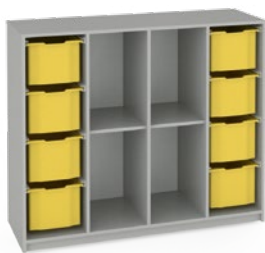

FSZ-01
orpus z laminované dřevotřísky tl. 18 mm, plná zadní stěna, 8× zásuvka Gratnell's typu „F25”
140x120x45 cm
6 990 Kč bez DPH