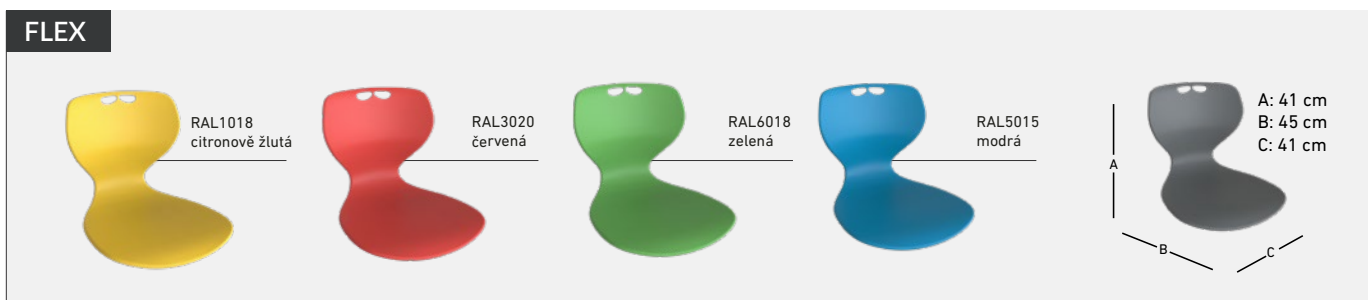

Typy skořepin

Desky stolů, sedáky a opěradla