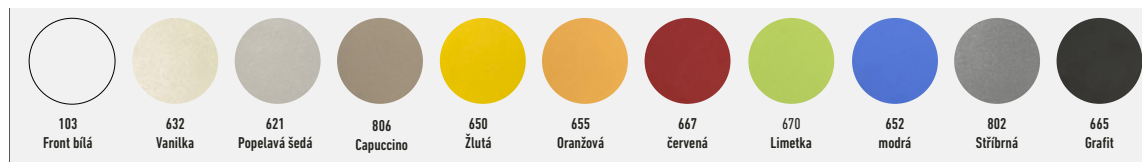

Barevný vzorník pro školní nábytek

V ZÁKLADNÍ CENĚ

Barvy konstrukcí

Barvy laminované dřevotřísky

Laminovaná dřevotříska UNI barvy

Barvy dekorativních desek stůlů

Barvy kompaktních desek

Barvy plastových zásuvek Gratnell's