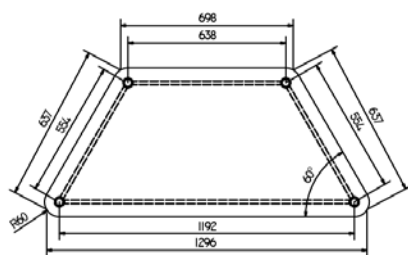

60° DVOUMÍSTNÝ STŮL TRAPÉZ

laminovaná zaoblená deska stolu, výška: 75 cm. Kód výrobku: TRA-60-2

1 910 Kč bez DPH