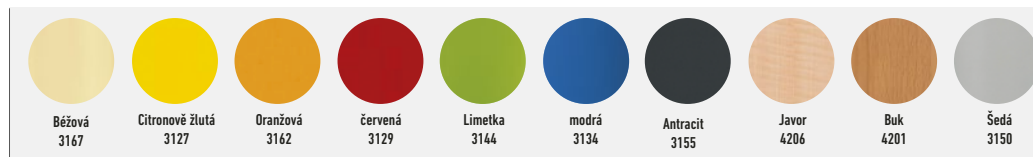

Barevný vzorník pro školní nábytek

V ZÁKLADNÍ CENĚ

Barvy konstrukcí

Barvy laminované dřevotřísky

Laminovaná dřevotříska UNI barvy

Barvy dekorativních desek stůlů

Barvy kompaktních desek

Barvy plastových zásuvek Gratnell's