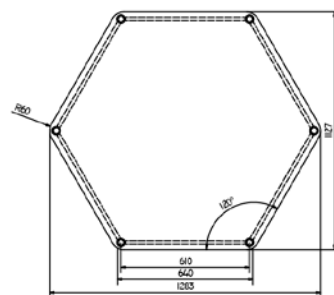

### 60° STŮL TRAPÉZ

laminovaná zaoblená deska stolu,  
výška: 75 cm. Kód výrobku: TRA-60

**1 460 Kč bez DPH**

### 60° DVOUMÍSTNÝ STŮL TRAPÉZ

laminovaná zaoblená deska stolu, výška: 75 cm.  
Kód výrobku: TRA-60-2

**1 850 Kč bez DPH**