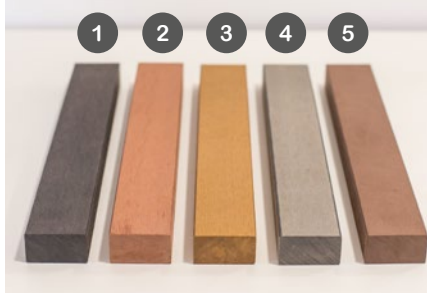

#### WPC VOLITELNÉ BARVY

1. Mysterious Black
2. Maple-Leaf Red
3. Vibrant Yellow
4. Light Gray
5. Oak Brown