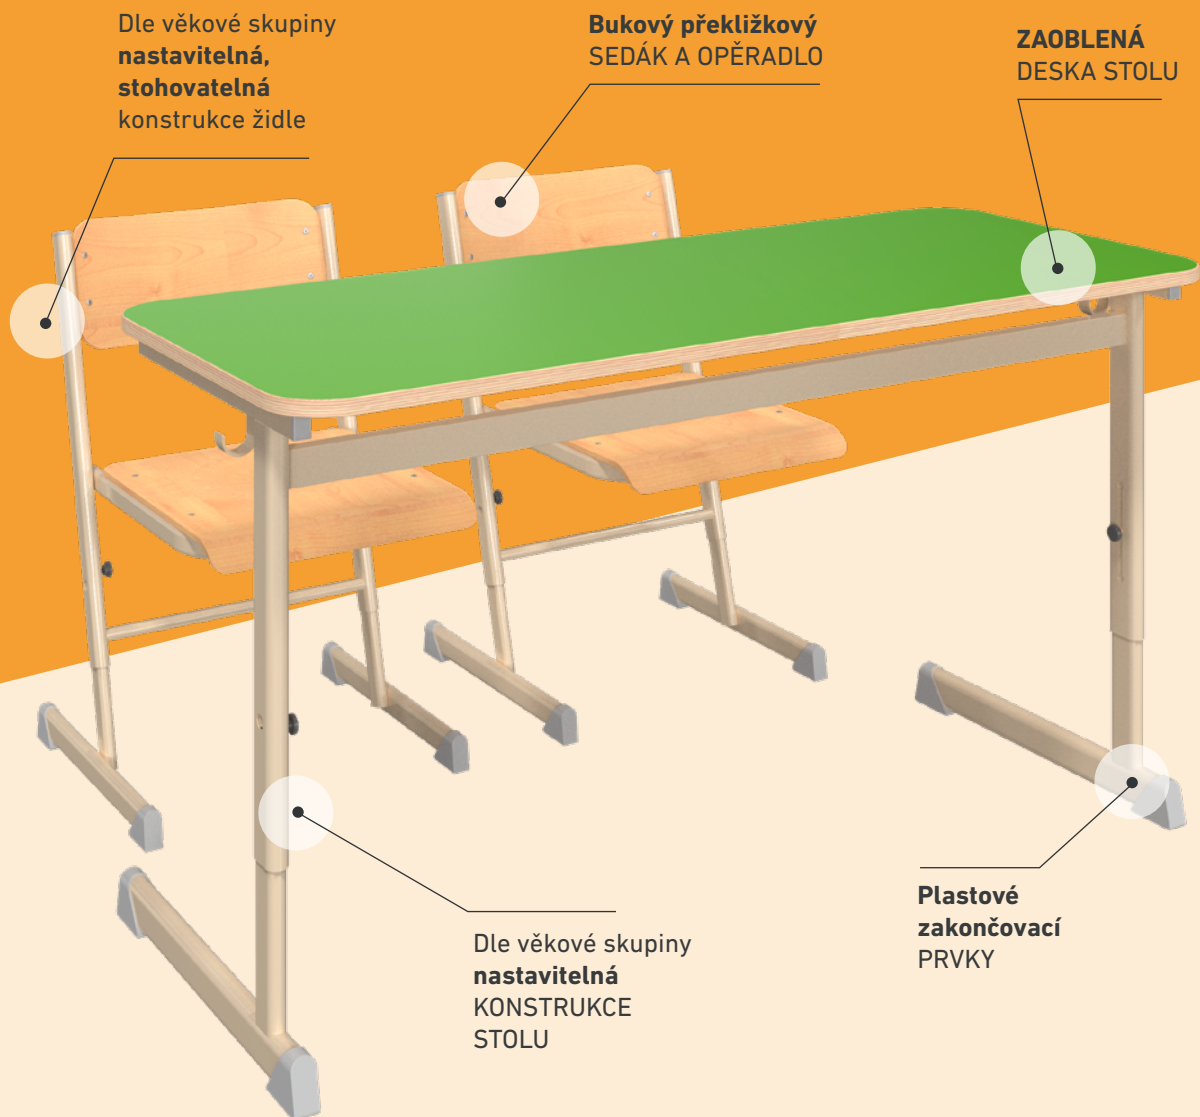

#### **PLSTĚNÉ CHRÁNIČE**

VOLITELNÉ NA OBJEDNÁVKU

k židlím FS-Justy a FC-SZ.

**130 Kč bez DPH**

Židle a stoly jsou  
nastavitelné  
pouhou rukou  
**bez použití nářadí**

Židle jsou stohovatelné, jsou teleskopicky nastavitelné díky provedení oválných trubek o rozměrech 38×20 mm a 34×16 mm. Sedák a opěradlo jsou vyrobeny z profilované, lakované bukové překližky. Nohy stolu jsou teleskopicky nastavitelné díky oválným trubkám o rozměrech 50×25 mm a 45×20 mm. V případě potřeby je možné stůl doplnit o praktickou mřížku nebo polici na sešity, případně o háček k zavěšení tašky. Funkce výškové stavitelnosti je založena na teleskopicky výsuvných oválných trubkách, které je možné zaaretovat ve třech různých výškách podle věkových skupin. Fixační drážka je opatřena šroubem, který po odšroubování fixaci uvolní a po přesunutí do další polohy je možné jej opět zafixovat dotažením. Aktuální nastavená věková skupina je patrná z vnější strany konstrukce v kontrolním bodě. Šroub je možné ovládat pouhou rukou bez použití nářadí. Na požádání je možné i designově čistší provedení s integrovaným drážkovým šroubem, nastavení se poté provádí stejně, ale s využitím nářadí. Konstrukce je ocelová, opatřena elektrostaticky nanášenou práškovou barvou. Ochranné koncovky a špunty jsou plastové. Sedák a opěradlo jsou z lisované bukové překližky s dvojitým lakováním.

1 **Kex žákovská lavice / KEX1-DRET**

2 **Kex žákovská židle / KEXSZ**

3 **Kex skříň / FSZ-03**

1

**KEX**

Dle věkové skupiny  
**nastavitelná,  
stohovatelná**  
konstrukce židle

**Bukový překližkový  
SEDÁK A OPĚRADLO**

**ZAOBLENÁ  
DESKA STOLU**

Dle věkové skupiny  
**nastavitelná  
KONSTRUKCE  
STOLU**

**Plastové  
zakončovací  
PRVKY**

**KOMPAKTNÍ  
DESKA**

Vysoce kompaktní materiál,  
vysoce odolný vůči nárazům,  
poškrábání, ohni, vodě  
a snadno se čistí.