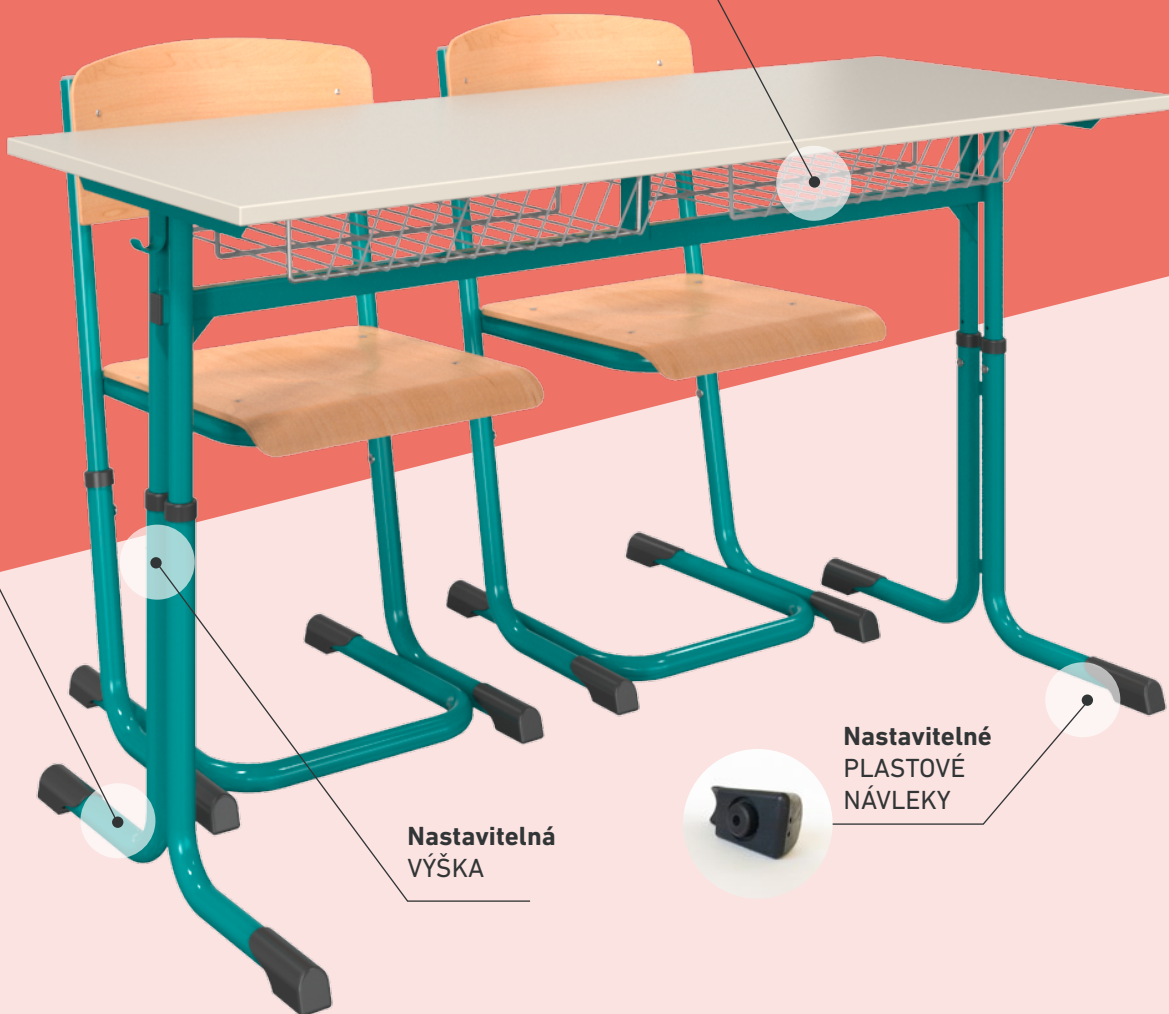

Stoly a židle  
s výškovým  
nastavením  
pomocí nářadí

Nové výškově stavitelné žákovské židle Nataša se velice rychle staly oblíbenými v řadě vzdělávacích zařízení. Žákovské lavice jsou vyráběny z ocelových trubek o průměru 28/33,7 ve standardním provedení s laminovanou deskou tl. 18 mm. Žákovské židle mají sedák a opěradlo z lakované překližky. Zakončení jsou prováděna plastovými chrániči. Výškové nastavení je zajišťováno posuvnými teleskopickými trubkami, které doplňují klasický oblíbený konzolový typ židle. Prostřednictvím vnitřních šroubů je možné nábytek nastavit do 3 věkových/výškových kategorií. Ocelová konstrukce je opatřena elektrostaticky nanášenou práškovou barvou a je opatřena plastovými koncovkami. Sedák a opěradlo jsou vyrobeny z bukové překližky s dvojitým lakováním.

1

2

4

3

**NATAŠA**

Volitelně na objednávku  
MŘÍŽKA NA SEŠITY

Ø30 A Ø50 MM  
robustní  
KONSTRUKCE  
STOLU

Nastavitelná  
VÝŠKA