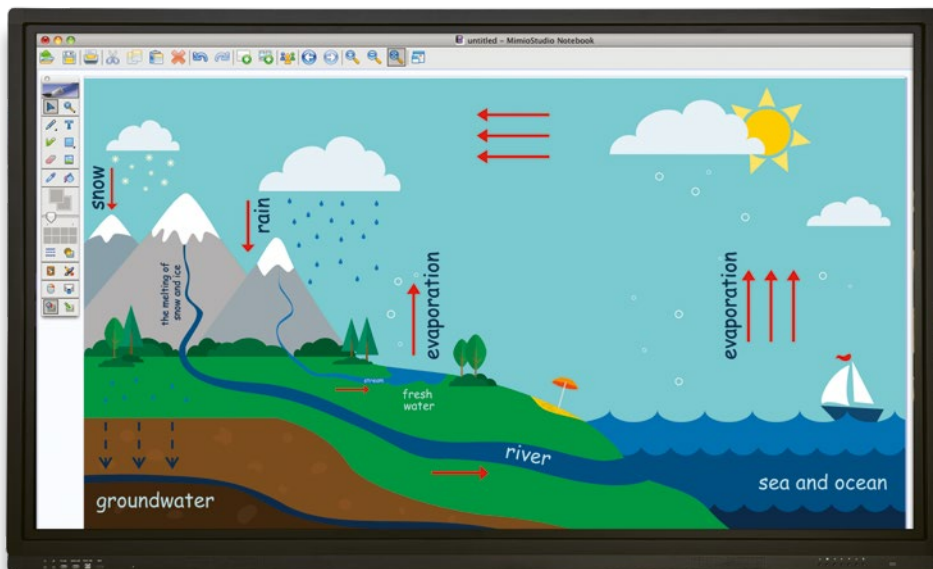

BOXLIGHT
mimio