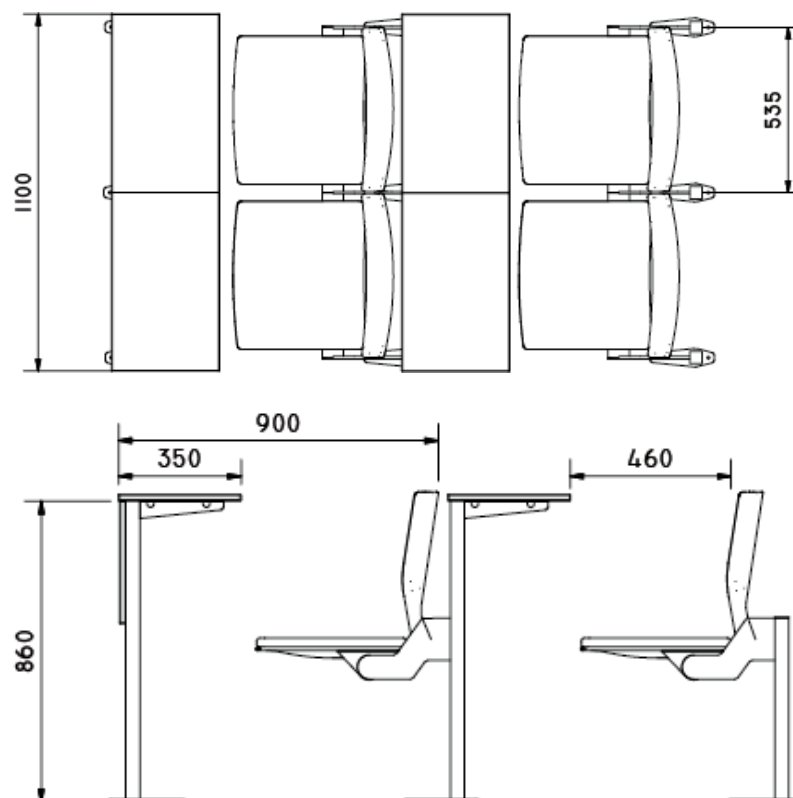

ROZMĚRY LUPO AUDITORIA