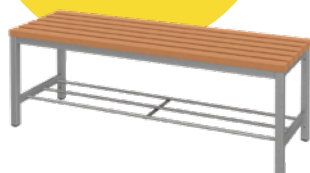

FITT šatní lavice s WCP deskami

M 1 ks

Latě WPC (Wood Plastic Composite) jsou vyrobeny z dřevo-plastového kompozitu, který je směsí dřevotřísky a polymerní matrice. Obsah dřeva v kompozitu je 60 %. Desky jsou odolné vůči korozi a hnilobě. Jsou extrémně odolné vůči mechanickému namáhání, odolávají také vůči organismům, které napadají vlhké dřevo. Tento materiál ideálně spojuje výhody dřeva a polymerů, přičemž eliminuje všechny jejich negativa. Materiál je odolný vůči praskání, nevyžaduje žádnou zvláštní údržbu s výjimkou odstranění nečistot. K dispozici v 5 různých barvách.

NOVINKA

pouze u ALEX NÁBYTEK!

FITT ŠATNÍ LAVIČKA
se sedákem z WPC

OTB-WPC-120-40-41

3 místná
120x40x41 cm

2 310,00 Kč + DPH