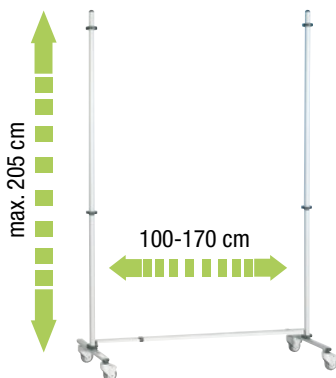

T-ÁLV-G
Mobilní T-stojan na
kolečkách