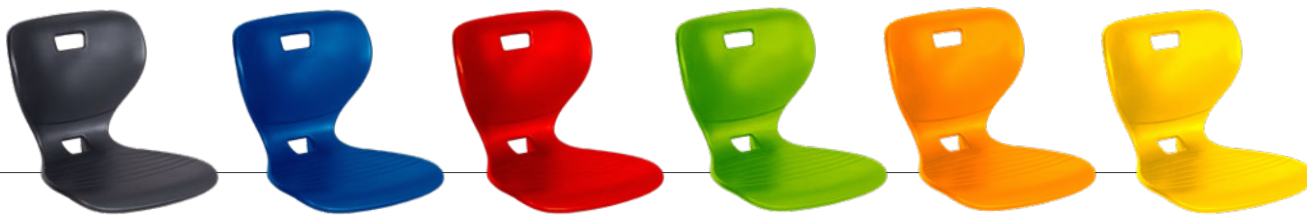

Dvojitá plastová skořepina, ergonomické provedení, větrací otvor

Široká škála barev umožňuje realizovat moderní zařízení místností

Dostupné s pevnou i nastavitelnou výškou