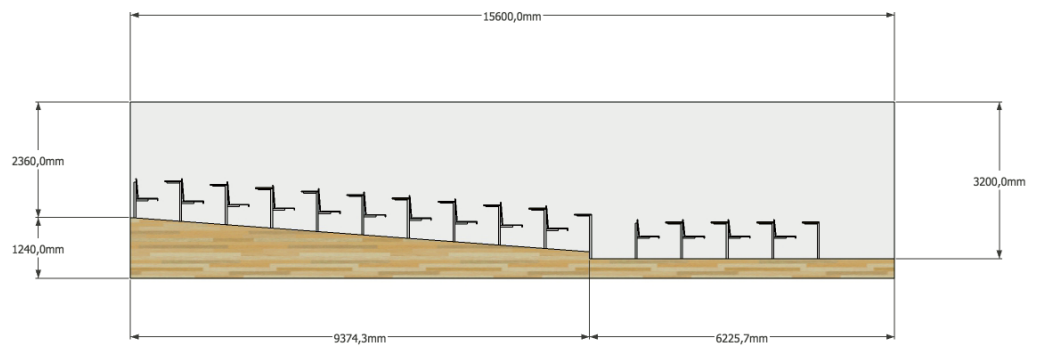

BOČNÍ POHLED