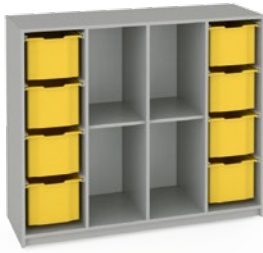

FSZ-01
korpus z laminované dřevotřísky tl. 18 mm, plná zadní stěna, 8× zásuvka Gratnell's typu „F25“
140x120x45 cm
6 990 Kč bez DPH