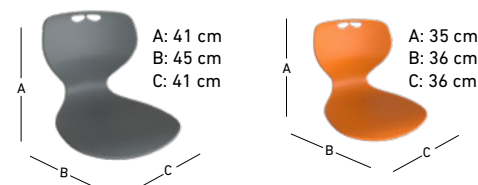

Rozměry skořepin pro 6. a 4. věk. kat.

FLEX STUDENTSKÁ ŽIDLE

FC-SZ

"C"nohy, barevná plastová skořepina odolná proti vandalizmu, plastové kryty noh, dostupná jen v 6. a 7. věk. kat.

51x85x50 cm Výška sedu: 45 cm

1 720 Kč bez DPH