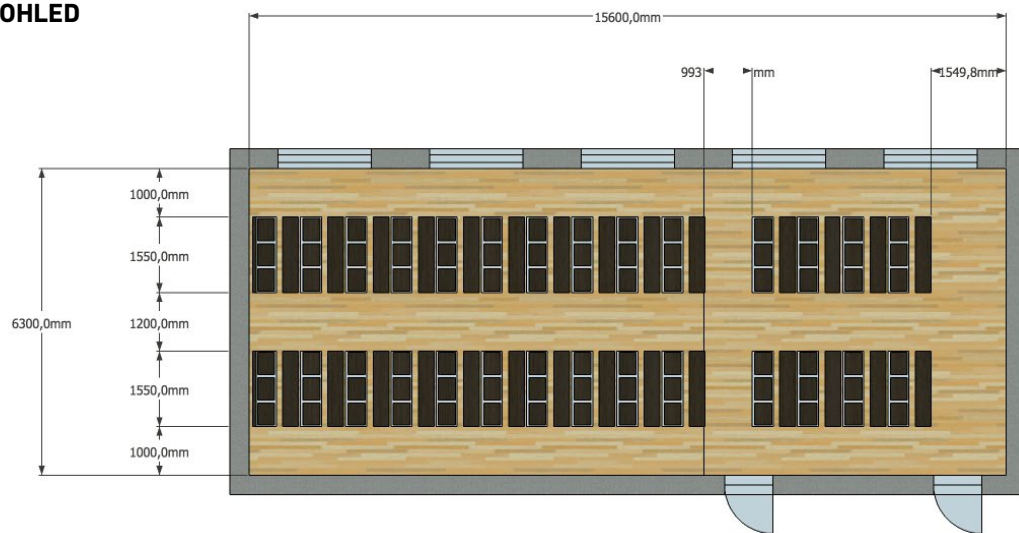

HORNÍ POHLED