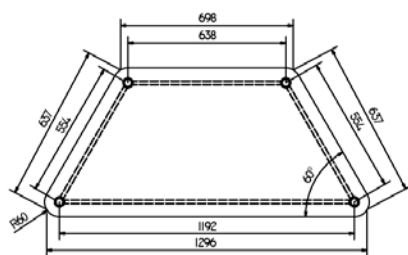

### 60° STŮL TRAPÉZ

laminovaná zaoblená deska stolu,  
výška: 75 cm. Kód výrobku: TRA-60

**1 460 Kč bez DPH**