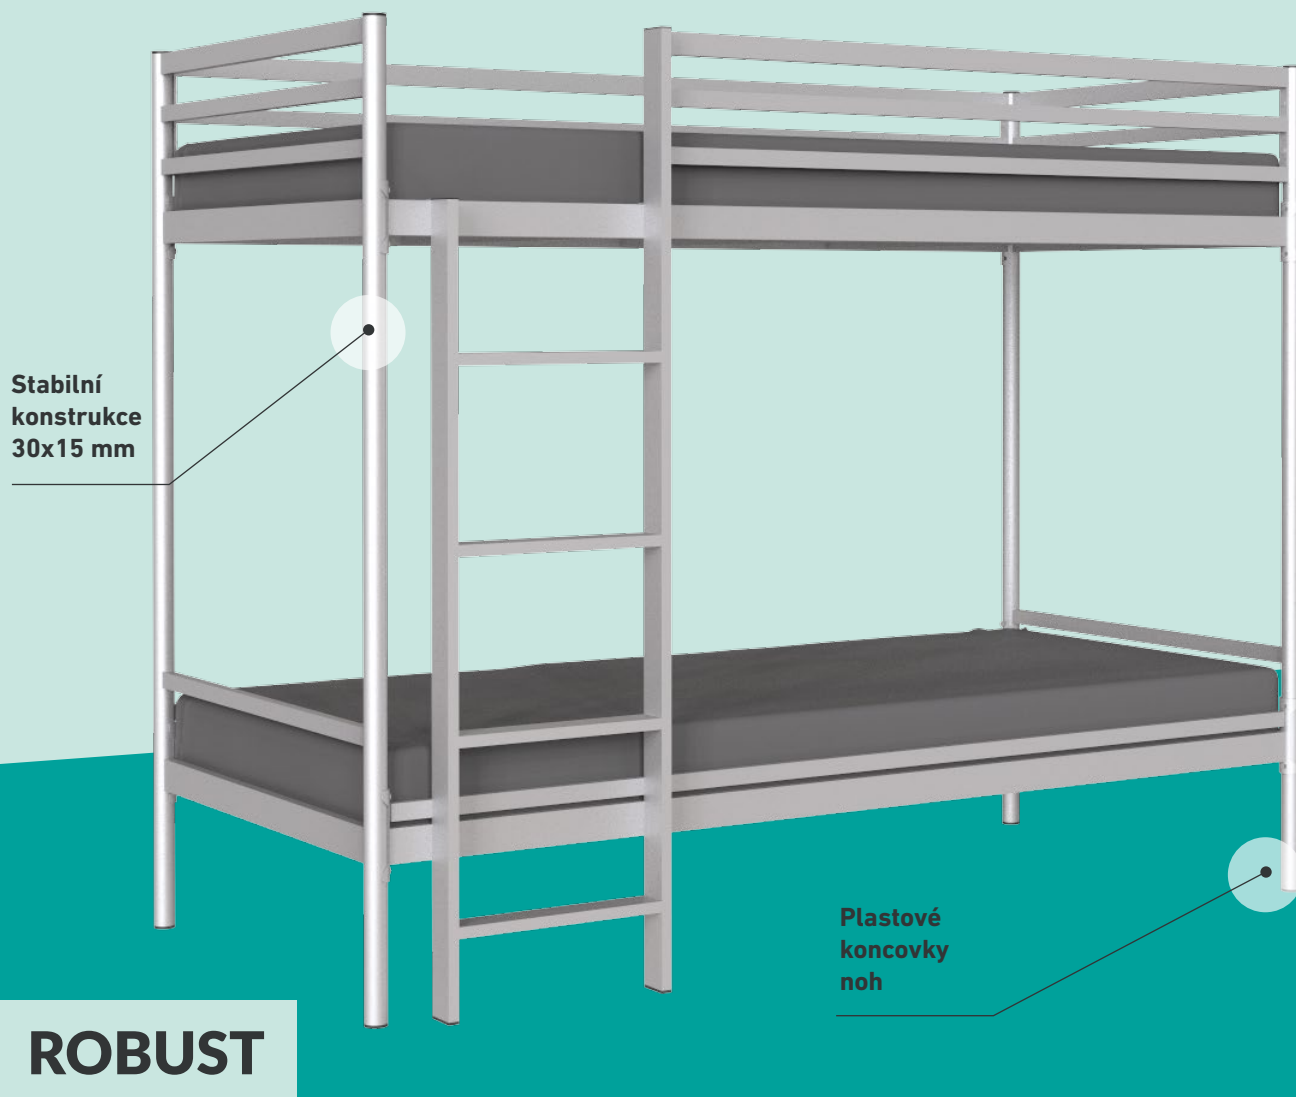

ROBUST
patrová postel
RÁ-2SZ

S kovovým roštem, bez matrace, plocha lůžka: 90x200 cm, 2 místná, 200x200x90 cm

Cena bez DPH: 9 390,00 Kč
Cena s DPH: 11 361,90 Kč

Kovová patrová postel s plochou lůžka 90x200 cm. Nohy z ocelové trubky s průměrem 40 mm a opěrné vyztužení z 60x20 mm jekloviny. 50x50x3mm svařovaný kovový rošt postele.

Části konstrukce jsou k sobě připevněné šrouby. Patrová postel se dodává v demontovaném stavu. V případě požadavku montáže na místě, žádejte cenovou nabídku.

Míry odpovídají standardům normy DIN EN 747-1. Nohy jsou ukončené plastovými patkami.