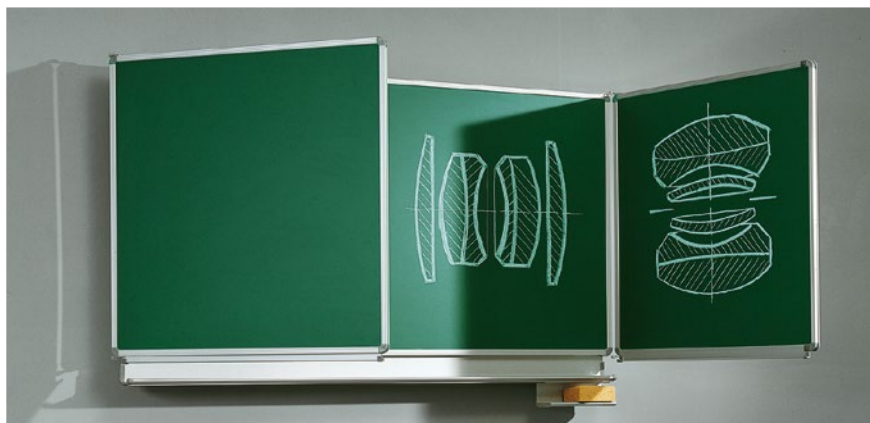

Vhodné k mobilním stojanům!

VARIO

nástěnné tabule

Rám tabule Vario je vyrobený z 23 mm hliníkového kolejnicového profilu. Pomocí Vario Clipu je na kolejnicový systém možné umístit jakékoliv názorné pomůcky. Na stěnu se připevňují za pomoci hmoždinek a šroubů. Dají se připevnit i na mobilní stojany k tabulím.

VARIO CLIP 5 DB
Kód výrobku: VRCLIP
520,00 Kč bez DPH