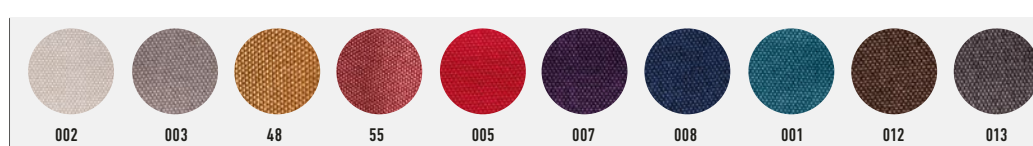

Čalounění látky STESA-DA