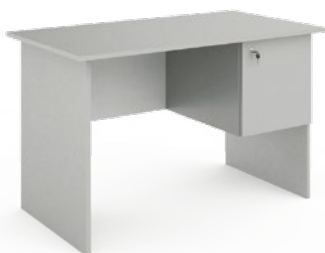

UČITEL'SKÝ STŮL S BOČNÍ SKŘÍŇKOU T-IA

laminovaná dřevotří'ska tl. 18 mm,
ABS hrana, ostré rohy,
1x uzamykatelná skříňka
120x75x68 cm

3 410 Kč bez DPH