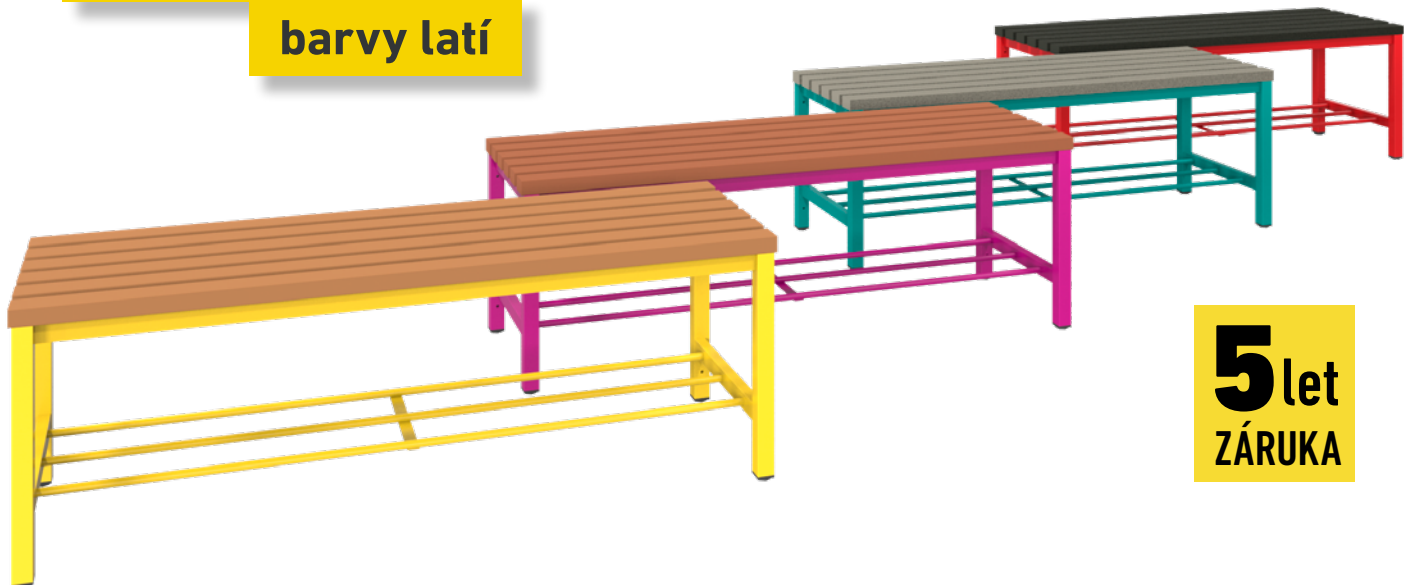

VOLITELNÉ

barvy latí

5 let
ZÁRUKA

FITT **JEDNOSTRANNÁ**
lavička se sedákem z WPC