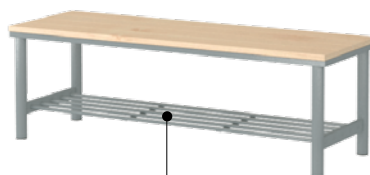

OTB-UF-150-40-41

4 místná
150x40x41cm

2 390,00 Kč + DPH

OTB-01P-120-40-40

3 místná
120x40x40cm

2 000,00 Kč + DPH

**ZKRÁCENÁ
DODACÍ LHŮTA,
DO VYPRODÁNÍ
ZÁSOB!**