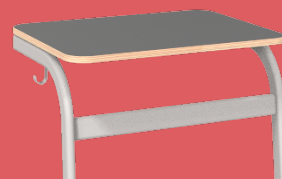

GEO SPECIAL