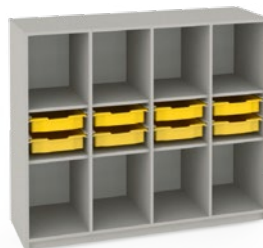

FSZ-02
korpus z laminované dřevotřísky tl. 18 mm, plná zadní stěna, 8× zásuvka Gratnell's typu „F1”
140x120x45 cm
6 190,00 Kč bez DPH