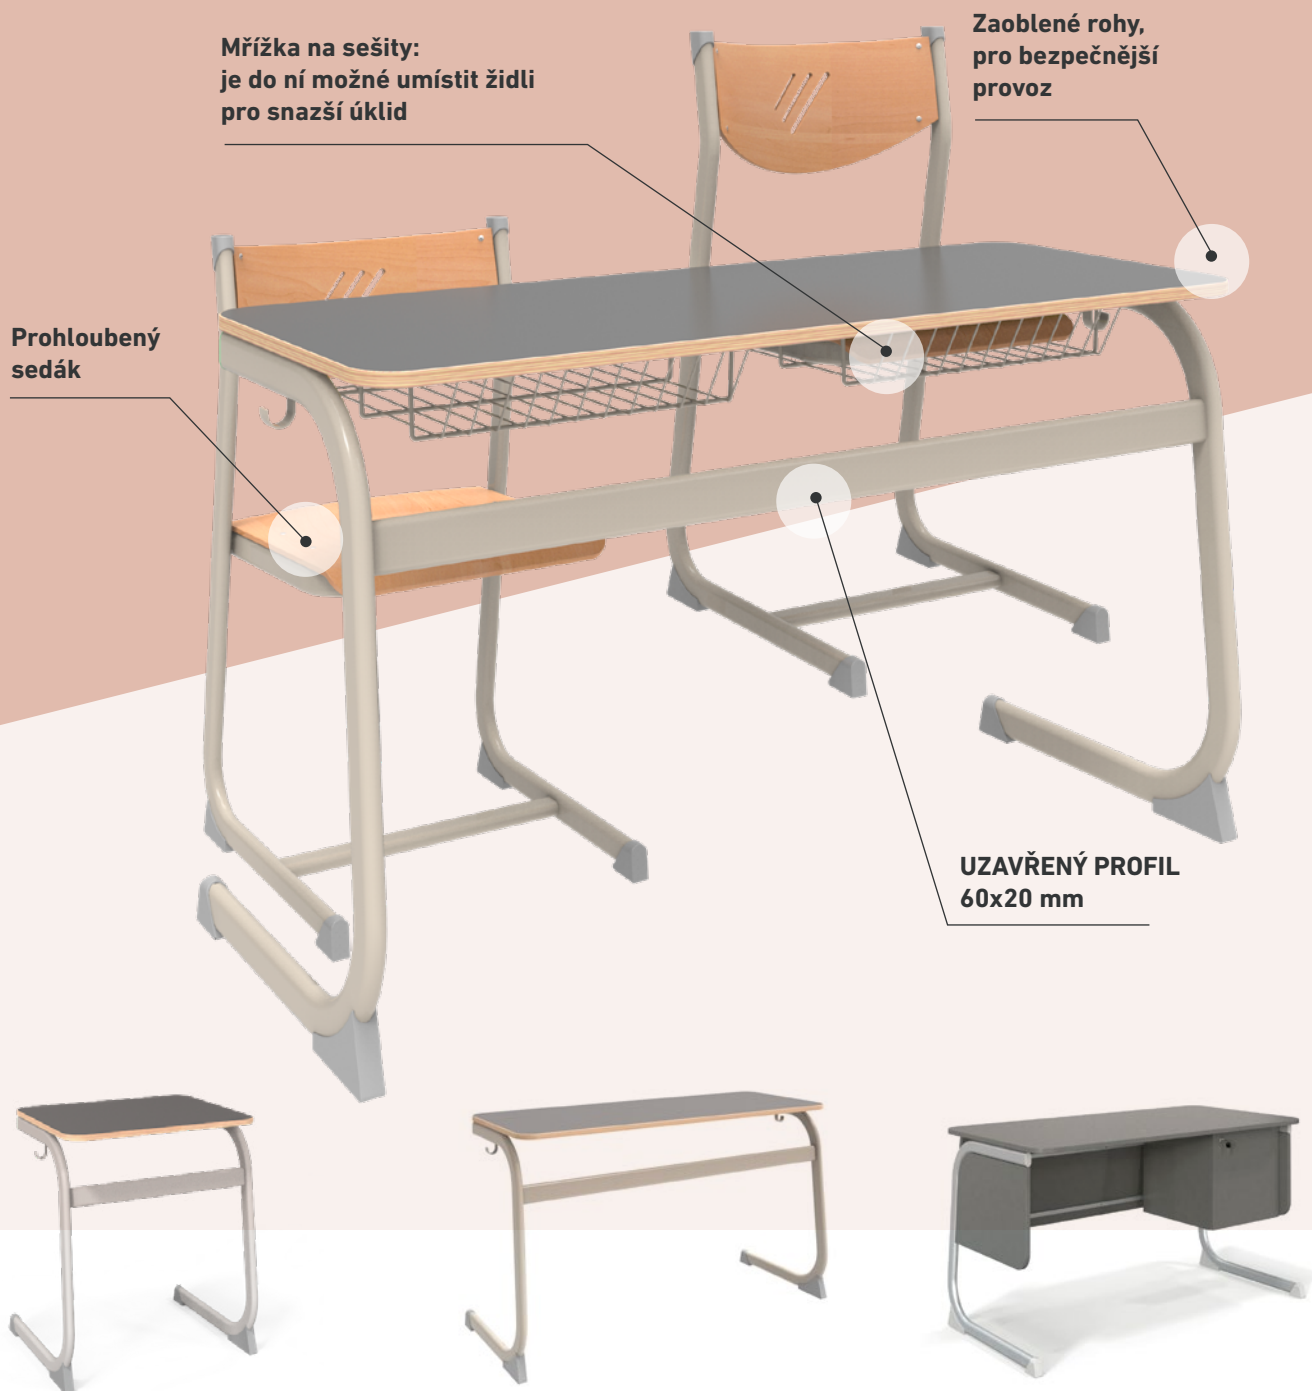

**1 740 Kč bez DPH**

Speciální  
vzhled  
zaoblené  
hrany

Konstrukci stolu tvoří 52x25 mm plochoválná trubka opatřená práškovou barvou, nohy s plastovými krytkami. Výška podle věkové kategorie. Desky stolu mají rozměr 70x60 cm nebo 130x60 cm. Stoly je možné doplnit háčkem na tašku i mřížkou na sešity.

Židle tvoří 38x20 mm ocelová konstrukce z plochoválu. Jsou vyráběny v provedení konzolovém nebo na čtyřech nohách. Konstrukce je opatřená elektrostaticky nanášenou práškovou barvou. Kovové profily jsou zakončeny plastovými krytkami. Sedák a opěradlo jsou z profilované lakované bukové překližky, která je ke konstrukci připojena nýtováním. Stoly i židle jsou stohovatelné.

- 1 **GEO 2 žákovská židle / GSZ-2**
- 2 **Geo Special žákovský stůl jednomístný / GS1-RET**
- 3 **Flex skříň / FSZ-01**
- 4 **Relaxační prvek / PS**

**Oblíbený produkt  
v novém provedení.**

4

2

1

# GEO SPECIAL

**GEO SPECIAL JEDNOMÍSTNÁ ŽÁKOVSKÁ LAVICE**

Š: 80 cm, Hl: 60 cm, V: věk.kat.

**GS1-LK**laminovaná dřevotříška tl. 18 mm  
s ABS hranou, zaoblená**1 560 Kč bez DPH****GS1-DK**dekoritová deska tl. 18 mm  
s ABS hranou, zaoblená**1 870 Kč bez DPH****GS1-RES**kompaktní deska tl. 12 mm,  
zaoblená**3 300 Kč bez DPH****GEO SPECIAL DVOJMÍSTNÁ ŽÁKOVSKÁ LAVICE**