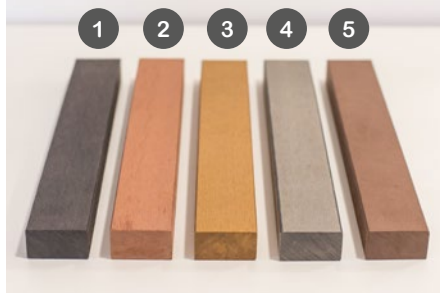

## VOLITELNÉ BARVY WPC DESEK

1. Mysterious Black
2. Maple-Leaf Red
3. Vibrant Yellow
4. Light Gray
5. Oak Brown

**P-52W**  
Nord lavička

1 místná bez opěradla,  
výška sedu: 45 cm  
70x45x55 cm

**3 070,00 Kč bez DPH**