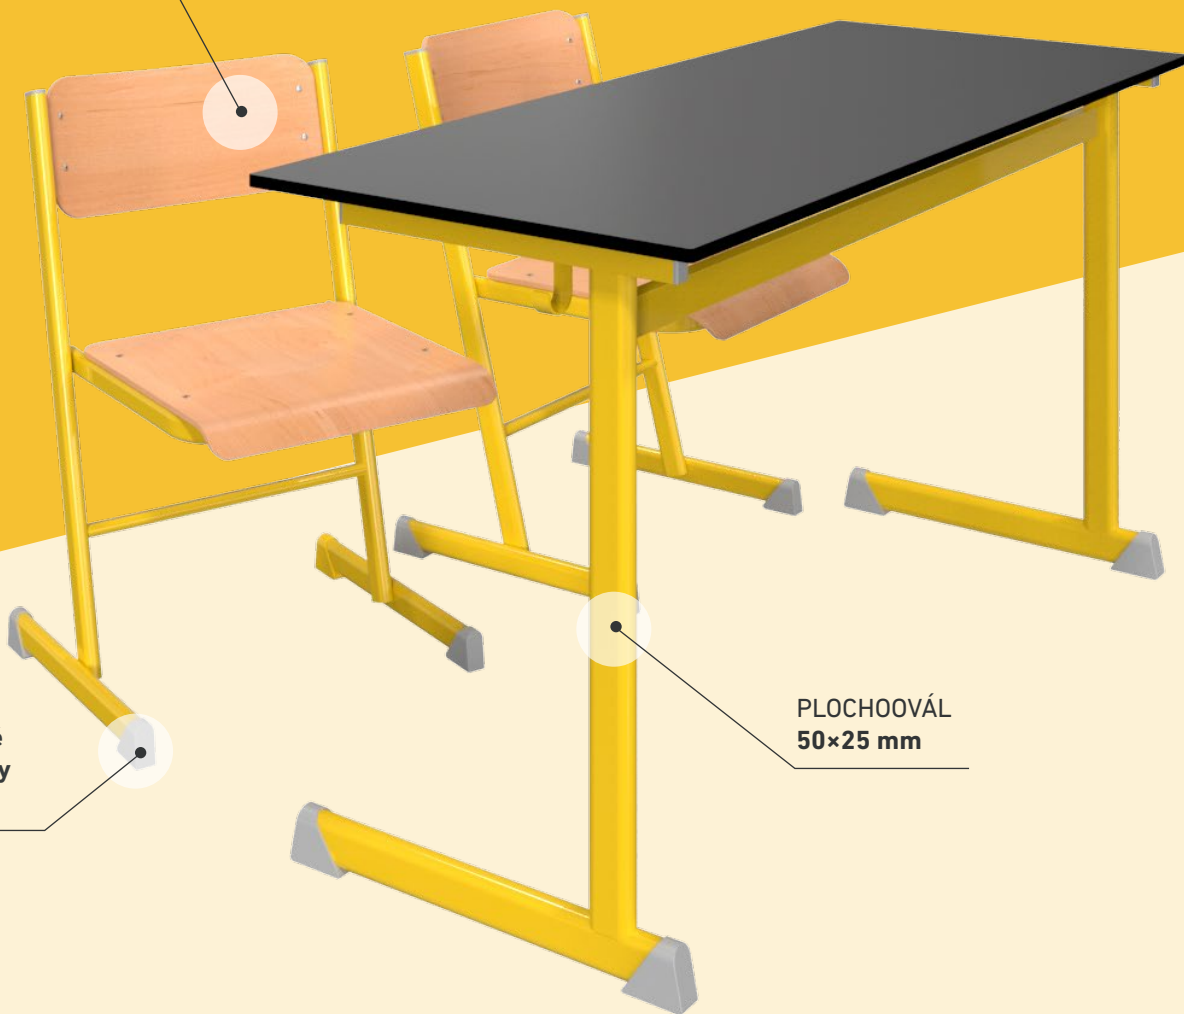

Konstrukce stolu je vyrobena z ploché trubky o rozměrech 50×25 mm, s háčkem na tašku, povrch je opatřen elektrostaticky nanášenou práškovou barvou, konstrukce je opatřena plastovými koncovkami. Vyrábí se ve standardních rozměrech pro jednotlivé věkové skupiny. Deska stolu má rozměry 70×50 cm nebo 130×50 cm, v případě potřeby může být z různých materiálů. Na přání lze vybavit mřížkou na sešity. Konstrukce židle je vyrobena z ploché trubky o rozměrech 38×20 mm v konzolovém, svařovaném provedení, s povrchem opatřeným elektrostaticky nanášenou práškovou barvou, plastovými nožkami a koncovkami. Sedák a opěradlo jsou vyrobeny z profilované bukové překližky, opatřené přírodním lakem, která je ke konstrukci připevněna nýty. Židle jsou stohovatelné.

- 1 KEX FIX žákovská židle / KEXSZ
- 2 KEX FIX dvoumístná žákovská lavice / GLA1-RET
- 3 Nástěnný věšák s nástěnkou / PLFP-01

**Oblíbené produkty  
v novém provedení**

4

2

1

**KEX FIX**

**Sedák a opěradlo  
Z BUKOVÉ PŘEKLIŽKY**

**Plastové  
koncevky  
NOH**

**PLOCHOVÁL  
50×25 mm**

**KOMPAKTNÍ  
DESKA**

Díky velmi vysoké hustotě je materiál hodně odolný proti poškrábání, ohnivzdorný, voděodolný a snadno se čistí.

**NA OBJEDNÁVKU**