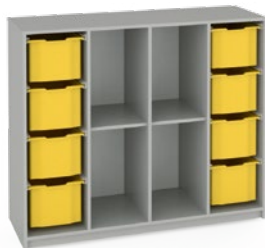

Flex skříně

FSZ-01
korpus z laminované dřevotřísky tl. 18 mm, plná zadní stěna, 8× zásuvka Gratnell's typu „F25”
140x120x45 cm
6 730,00 Kč bez DPH