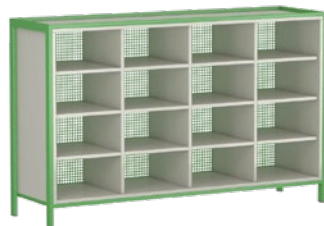

SKŘÍŇ NA BOTY S 16 PŘIHRÁDKAMI

Rozměr: 160x100x45cm
Korpus: 18 mm laminovaná deska,
40x20 mm kovová jeklovina, perforovaná
zadní stěna, 4 plastové krytky noh.
Příhrádky na obuv:
19x36x42 cm (v×š×h)
Kód výrobku: PLCT-02

7 650 Kč bez DPH