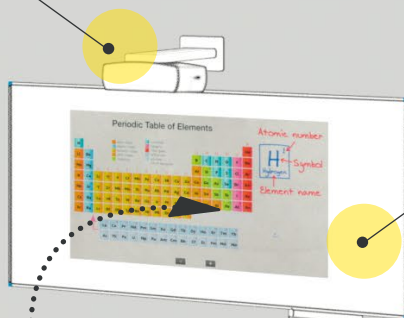

## INTERAKTIVNÍ TABULE

Suchý povrch popisovatelný fixem, odolný proti vandalům, infračervená, dotyková technologie. Díky použití projektoru s krátkým nebo velmi krátkým zobrazením je možné minimalizovat rozptyl světla.