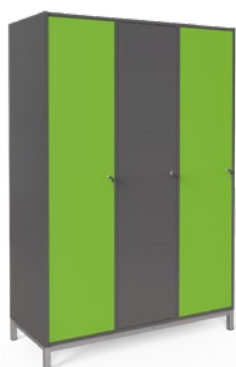

FITT-30

OTB-01-090-03-L
3 místná
92x180x52cm

5 540,00 Kč + DPH

FITT-40

OTB-01-120-03-L
3 místná
122x180x52cm

6 160,00 Kč + DPH