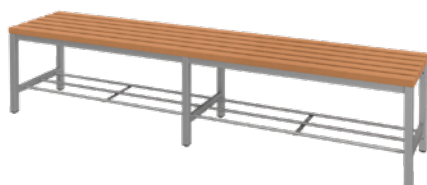

FITT šatní lavice s WCP deskami

M 1 ks

Latě WPC (Wood Plastic Composite) jsou vyrobeny z dřevo-plastového kompozitu, který je směsí dřevotřísky a polymerní matrice. Obsah dřeva v kompozitu je 60 %. Desky jsou odolné vůči korozi a hnilobě. Jsou extrémně odolné vůči mechanickému namáhání, odolávají také vůči organismům, které napadají vlhké dřevo. Tento materiál ideálně spojuje výhody dřeva a polymerů, přičemž eliminuje všechny jejich negativa. Materiál je odolný vůči praskání, nevyžaduje žádnou zvláštní údržbu s výjimkou odstranění nečistot. K dispozici v 5 různých barvách.

NOVINKA

pouze u ALEX NÁBYTEK!

FITT ŠATNÍ LAVIČKA
se sedákem z WPC

OTB-WPC-120-40-41

3 místná
120x40x41 cm

2 310,00 Kč + DPH

OTB-WPC-150-40-41

4 místná
150x40x41 cm

2 650,00 Kč + DPH

OTB-WPC-40-175-41

1 místná
40x175x41 cm

3 350,00 Kč + DPH

OTB-WPC-190-40-41

6 místná
190x40x41 cm

3 380,00 Kč + DPH

WPC VOLITELNÉ BARVY

1. Mysterious Black
2. Maple-Leaf Red
3. Vibrant Yellow
4. Light Gray
5. Oak Brown