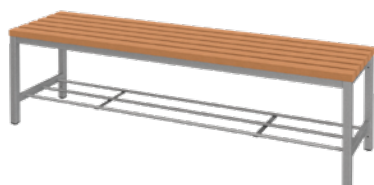

### pouze u ALEX NÁBYTEK!

FITT ŠATNÍ LAVIČKA  
se sedákem z WPC

**OTB-WPC-120-40-41**

3 místná  
120x40x41 cm

**2 310,00 Kč + DPH**

**OTB-WPC-150-40-41**

4 místná  
150x40x41 cm

**2 650,00 Kč + DPH**