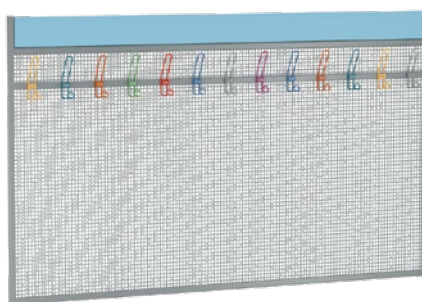

VĚŠÁK NA STĚNU S INFORMAČNÍM PANELEM, 13 MÍSTNÝ

Rozměr: 200x116x7cm
40x20 mm kovový rám, perforovaná
zadní stěna, 13 věšáků. Informační tabule:
na popis křídou, modrý dekoritový povrch

4 120 Kč bez DPH