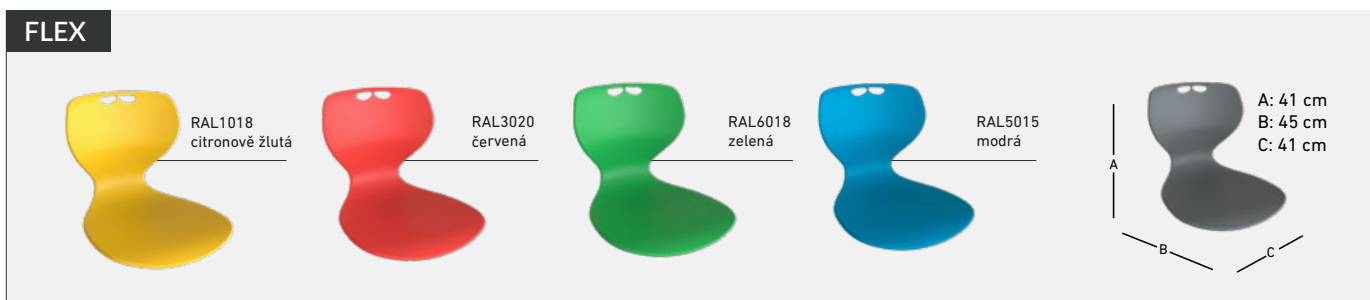

# Desky stolů, sedáky a opěradla

	ROZMĚRY	Cena bez DPH	Cena vč. DPH
<b>DESKY STOLU</b>			
Dekoritová, nezaoblená	120x50 cm	<b>570,00 Kč</b>	689,70 Kč
Dekoritová, nezaoblená	130x50 cm	<b>650,00 Kč</b>	786,50 Kč
Dekoritová, nezaoblená	70x50 cm	<b>440,00 Kč</b>	532,40 Kč
Laminovaná, ostré rohy	120x50 cm	<b>360,00 Kč</b>	435,60 Kč
Laminovaná, ostré rohy	130x50 cm	<b>420,00 Kč</b>	508,20 Kč
Laminovaná, ostré rohy	70x50 cm	<b>290,00 Kč</b>	350,90 Kč
<b>PŘEKLIŽKOVÁ OPĚRADLA K ŽIDLÍM</b>			
Židle do učebny	390x156 mm	<b>120 Kč</b>	145,20 Kč
Derby židle	390x156 mm	<b>120 Kč</b>	145,20 Kč
Nora židle	410x208 mm	<b>120 Kč</b>	145,20 Kč
Bond židle	377x178 mm	<b>120 Kč</b>	145,20 Kč
Geo židle	400x196 mm	<b>130 Kč</b>	157,30 Kč
<b>PŘEKLIŽKOVÉ SEDÁKY K ŽIDLÍM</b>			
Židle do učebny	386x376 mm	<b>170 Kč</b>	205,70 Kč
Derby židle	386x376 mm	<b>170 Kč</b>	205,70 Kč
Bond židle	387x372 mm	<b>180 Kč</b>	217,80 Kč
Geo židle	430x400 mm	<b>200 Kč</b>	242,00 Kč