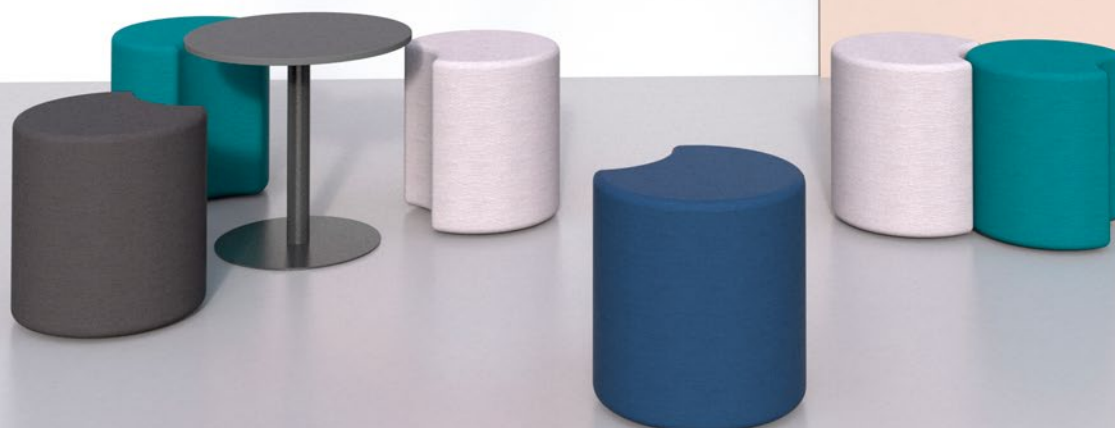

Moon sestava

M 3 ks

Čalouněné designové taburetky a k nim příslušné stoly oživí každý odpočinkový prostor. Dostupné jsou v různých barvách, vhodné jsou do průmyslových i sportovních prostor.

MOON TABURET 1.

čalouněný, molitanová pěna,
obloukový tvar,
skryté podnože
Ø55x46xØ55 cm
Kód výrobku:
MOONPUFF1

2 370,00 Kč + DPH

MOON PUFF 2.

čalouněný, molitanová
pěna,obloukový tvar,
skryté podnože
Ø55x46xØ55 cm
Kód výrobku:
MOONPUFF2

2 370,00 Kč + DPH

MOON STŮL

laminovaná dřevotříska,
prášková
podnož
Ø60x55xØ60 cm
Kód výrobku:
MOONASZTAL

1 770,00 Kč + DPH