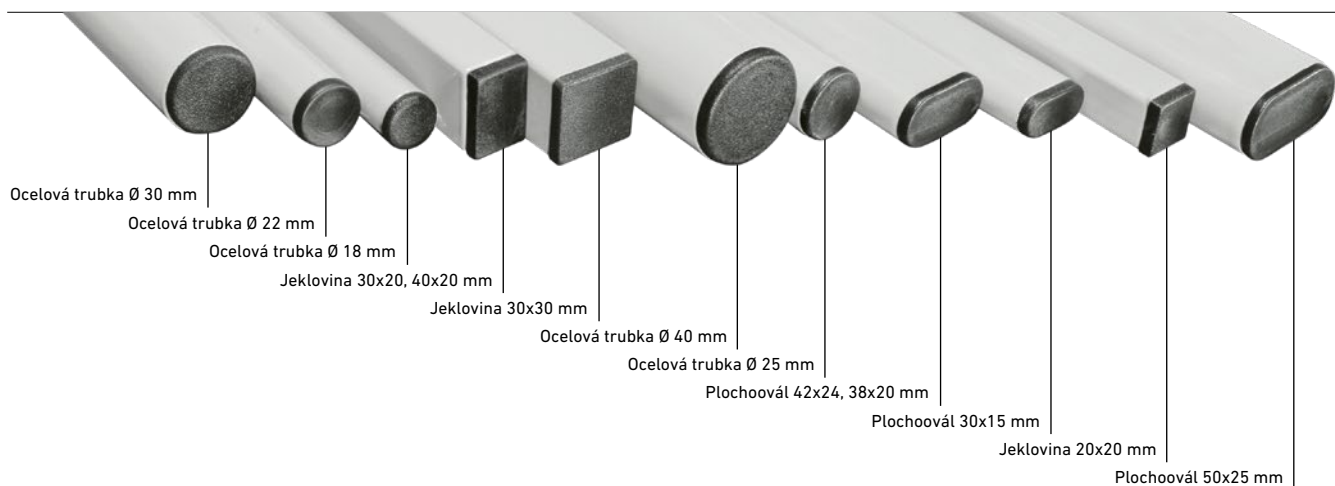

Rozměry	Cena bez DPH:	Cena s DPH:
PLASTOVÉ KRYTKY				
1	Židle do učebny	18 mm průměr trubky	10 Kč	12,10 Kč
2	Bond židle	25 mm průměr trubky	10 Kč	12,10 Kč
3	Bond stůl	40 mm průměr trubky	10 Kč	12,10 Kč
4	Nora židle	30 mm průměr trubky	10 Kč	12,10 Kč
5	Nora stůl	30 mm průměr trubky	10 Kč	12,10 Kč
6	Nataša židle	30 mm průměr trubky	10 Kč	12,10 Kč
7	Nataša stůl	30 mm průměr trubky	10 Kč	12,10 Kč
8	Derby židle	30*20 mm jeklovina	10 Kč	12,10 Kč
9	Derby stůl	30*20 mm jeklovina	10 Kč	12,10 Kč
10	Atlas židle	30*15 mm plochoovál	10 Kč	12,10 Kč
11	Atlas stůl	50*25 mm plochoovál	10 Kč	12,10 Kč
12	Geo židle	38*20 mm plochoovál	10 Kč	12,10 Kč
13	Geo stůl	50*25 mm plochoovál	20 Kč	24,20 Kč
14	Kex židle	38x20 mm plochoovál	10 Kč	12,10 Kč
15	Kex stůl	50*25 mm plochoovál	10 Kč	12,10 Kč
16	Židle se "Z" nohami	25 mm priemer trubky	20 Kč	24,20 Kč
17	Židle se "Z" nohami filcová vložka	25 mm průměr trubky	50 Kč	60,50 Kč
18	Spider židle	18 mm průměr trubky	20 Kč	24,20 Kč
PLASTOVÉ KONCOVKY KONSTRUKCÍ				
19	Atlas židle horní koncovka	30*15 mm plochoovál	10 Kč	12,10 Kč
20	Atlas židle dolní koncovka	30*15 mm plochoovál	10 Kč	12,10 Kč
21	Geo židle horní koncovka	38*20 mm plochoovál	10 Kč	12,10 Kč
22	Geo židle dolní koncovka	38*20 mm plochoovál	10 Kč	12,10 Kč
23	Nora židle	30 mm průměr trubky	10 Kč	12,10 Kč
24	Nataša židle	30 mm průměr trubky	10 Kč	12,10 Kč
25	Bond židle	25 mm průměr trubky	10 Kč	12,10 Kč
26	Stůl z jekloviny	20*20 mm jeklovina	10 Kč	12,10 Kč
27	Ultraflex Justy židle horní koncovka	45 mm průměr trubky	30 Kč	36,30 Kč
28	Ultraflex Justy nastavitelná koncovka	40 mm průměr trubky	20 Kč	24,20 Kč
29	Ultraflex židle horní koncovka	40 mm průměr trubky	10 Kč	12,10 Kč
30	Ultraflex židle nastavitelná koncovka	40 mm průměr trubky	10 Kč	12,10 Kč
ROHOVÉ PRVKY				
31	Derby rohový prvek	30*20 mm jeklovina	10 Kč	12,10 Kč
32	Geo stůl	50*25 mm plochoovál	20 Kč	24,20 Kč
33	Geo židle	38*20 mm plochoovál	10 Kč	12,10 Kč
34	Židle se "Z" nohami	25 mm průměr trubky	30 Kč	36,30 Kč
35	Židle se "Z" nohami filcová vložka	25 mm průměr trubky	50 Kč	60,50 Kč