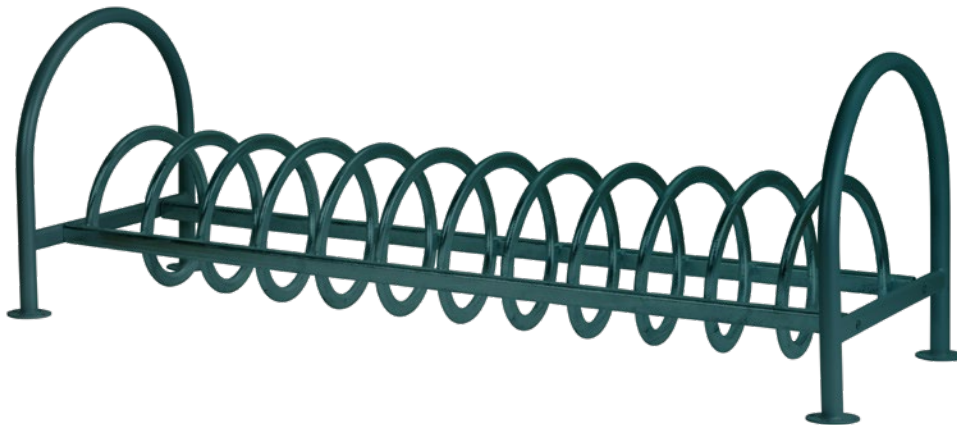

**5 410,00 Kč bez DPH**

**SZT-24 CUBE**  
**ODPADKOVÝ KOŠ**  
 Odpadkový kruhový koš obložený dřevěnými lafkami, otevíratelný poklop, s popelníkem, 65 litrový, 39x93x39cm

**5 670,00 Kč bez DPH**

**KT-13 LONDON**  
**SPIRÁLOVÝ STOJAN NA KOLA**  
 10 místný, 190x70x72cm