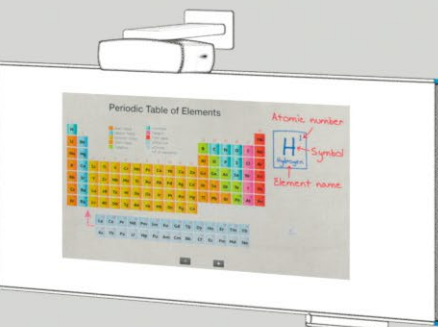

# Interaktivní TABULE

Antireflexní a magnetický povrch, popisovatelná fixami, nasucho stíratelný povrch se zvýšenou odolností proti poničení. Infračervená a vícebodová dotyková technologie. Ve více rozměrech. Vhodné pro použití s interaktivními projektory na projekci v krátké a ultrakrátké vzdálenosti.