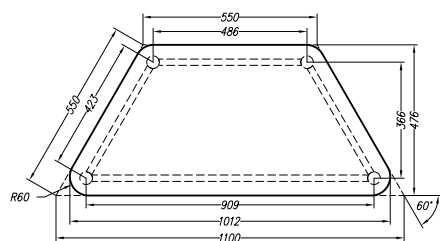

Zaoblená
DESKA
STOLU

60° STŮL TRAPÉZ

laminovaná zaoblená deska stolu,
výška: 75 cm. Kód výrobku: TRA-60

1 460 Kč bez DPH