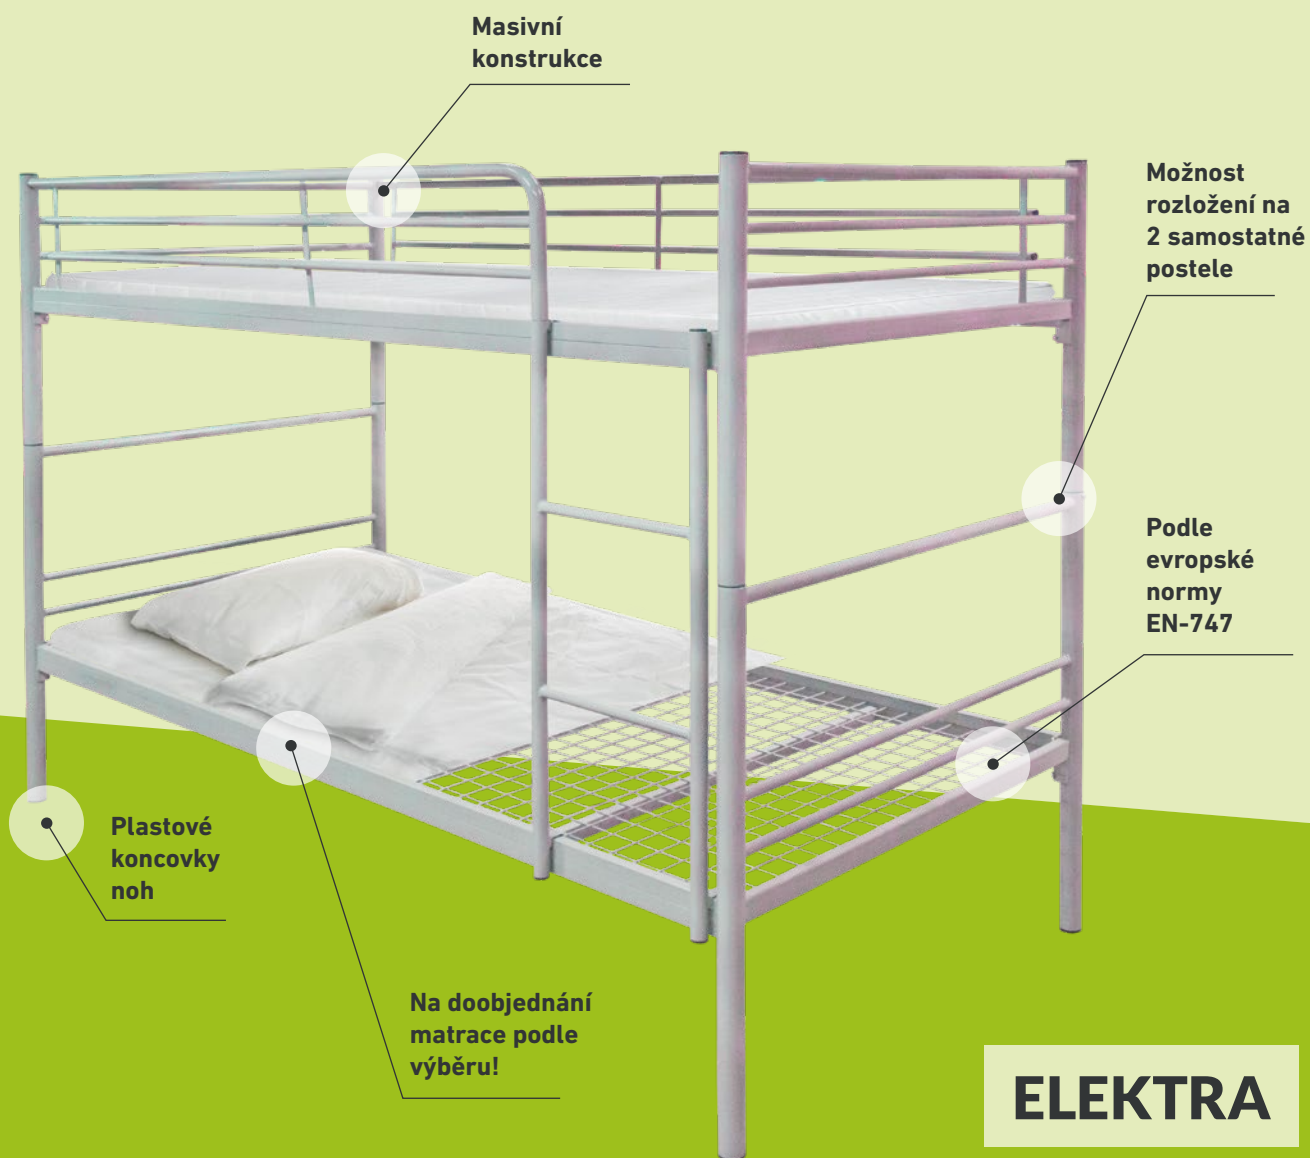

ELEKTRA
patrová postel
1. typ EA-102-A

S kovovým roštem, bez matrace, plocha lůžka: 90x200 cm, 2 místná, 200x200x90 cm

Cena bez DPH: 6 790,00 Kč
Cena s DPH: 8 215,90 Kč

Základní provedení: nohy z ocelové trubky o průměru 40 mm, ztužovací prvky 30x20 mm, svařovaný rám postele 50x50x3 mm. Ocelová konstrukce je po fosfátování opatřena elektrostaticky nanášenou práškovou barvou, nohy jsou opatřeny protismykovými plastovými koncovkami. Konstrukce umožňuje také rozložení na dvě samostatná jednomístná lůžka.

Patrové postele neobsahují přídatné nožky, díky tomu je zabezpečena vyšší stabilita a garance nosnosti do 120 kg. Plocha lůžka (rám pro matraci) je široká 90 cm a dlouhá 200 cm. Výška dolní ložné plochy je 40 cm. Horní 130 cm. Celková výška postele je 160 cm.