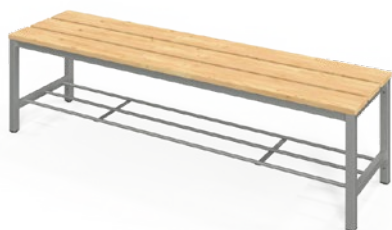

FITT šatní lavice

M 1 ks

Fitt lavice patří mezi nejoblíbenější šatnové produkty, mají pevnou odolnou konstrukci, různé propojovací prvky, mohou být doplněny věšáky nebo mřížkou na boty. Konstrukci tvoří 30x30 mm ocelová jeklovina, mřížka na boty je z 13 mm trubky. Výškově nastavitelné nohy umožňují dorovnat nerovnosti. Sedák a opěradlo tvoří prvotřídní borovicové desky. Volitelná barva konstrukce.

FITT ŠATNÍ LAVIČKY

OTB-UF-120-40-41

3 místná
120x40x41cm

2 000,00 Kč + DPH

OTB-UF-40-175-41

1 místná
40x175x41cm

3 020,00 Kč + DPH

OTB-UF-150-40-41

4 místná
150x40x41cm

2 390,00 Kč + DPH

OTB-01P-120-40-40

3 místná
120x40x40cm

2 000,00 Kč + DPH

**ZKRÁCENÁ
DODACÍ LHŮTA,
DO VYPRODÁNÍ
ZÁSOB!**

OTB-UF-190-40-41

6 místná
190x40x41cm

3 040,00 Kč + DPH