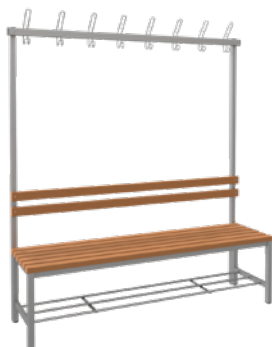

OTB-WPC-150-175-41

4 místná
8 háčků
150x175x41cm

3 980,00 Kč + DPH