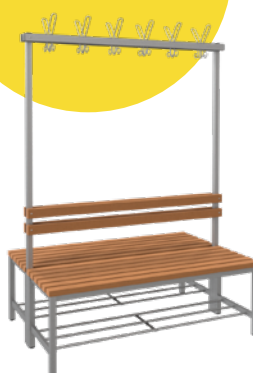

## barvy latí

**5** let  
ZÁRUKA

FITT **JEDNOSTRANNÁ**  
lavička se sedákem z WPC

**OTB-WPC-120-175-41**

3 místná  
6 háčků  
120x175x41cm

**3 350,00 Kč + DPH**

FITT **OBOUSTRANNÁ**  
lavička se sedákem z WPC