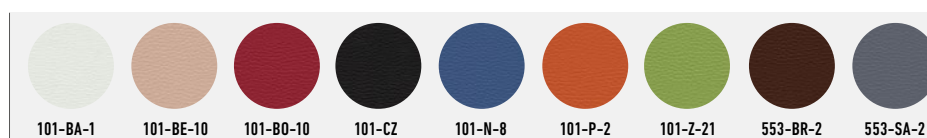

Barvy koženky Optio