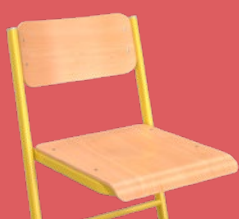

Nábytkové sestavy s pevnou výškou

FRONTÁLNÍ VYUČOVÁNÍ

KEX FIX