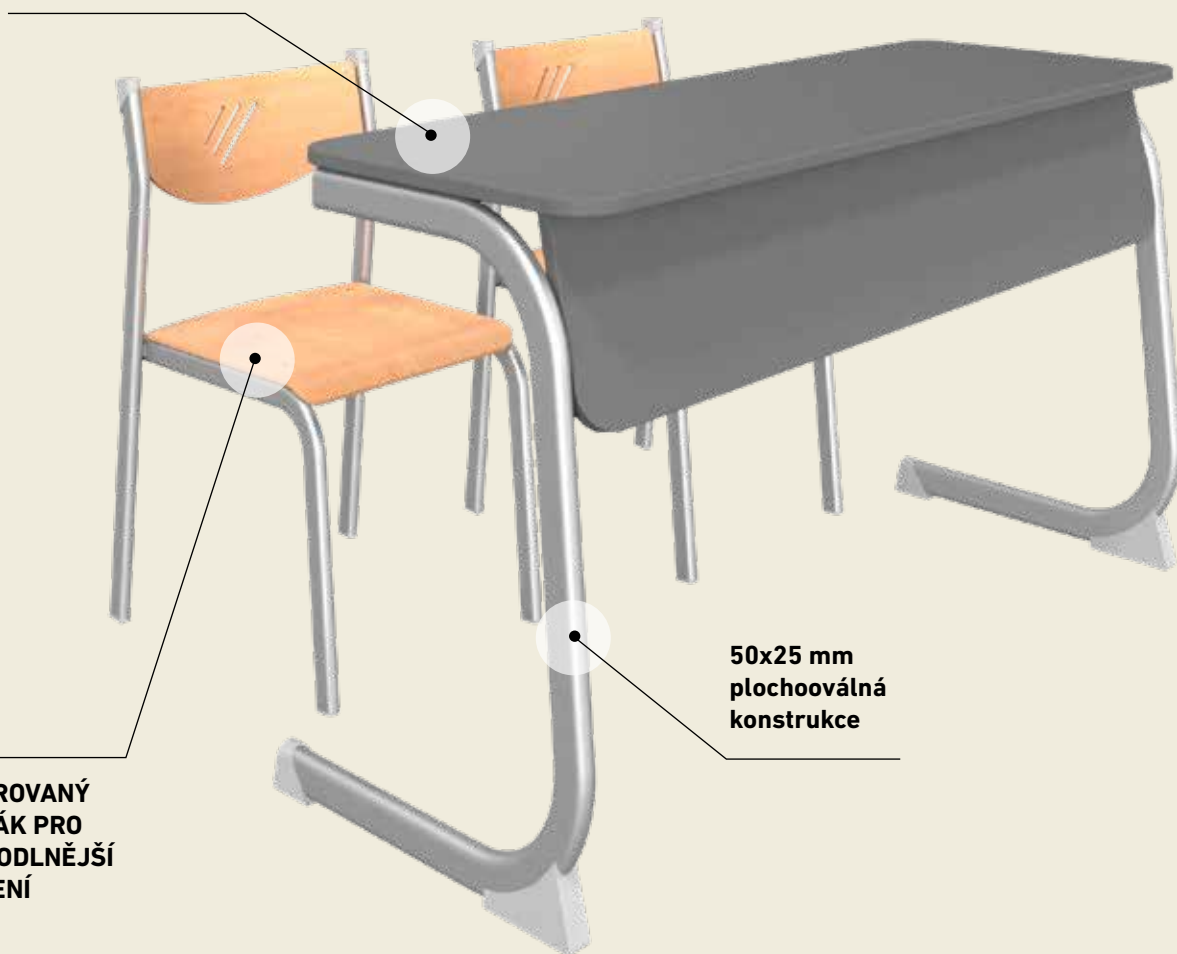

Zvolte si kvalitně vyrobenou sestavu nábytku, vyberte si produkty s různými funkcemi a vytvořte tak špičkovou moderní učebnu pro školu splňující požadavky 21. století. Toto nabízí sestava Geo Linea! Zaoblené desky stolů poskytují bezpečnost, robustní konstrukce stabilitu. Díky různým typům židlí přizpůsobíte učebnu dokonale svým požadavkům.
Židle: 38x20 mm plochoooválná konstrukce, plastové krytky, sedák a opěradlo z bukové překližky
Stoly: 50x20 mm plochoooválná konstrukce, plastové krytky.

- 1 Geo 2 studentská židle / GSZ-2**
- 2 Geo Linea 2 místný stůl / GLA2-LK**
- 3 Flex skříň 01 / FSZ-01**
- 4 Relaxační segment / PS**

**Oblíbená sestava
v novém provedení!**

VÍCE ZDE

4

1

GEO LINEA

**ZAOBLENÉ HRANY DESEK
poskytují větší bezpečnost!**

**TVAROVANÝ
SEDÁK PRO
POHODLNĚJŠÍ
SEZENÍ**

**50x25 mm
plochoválná
konstrukce**

Geo Linea studentské stoly, výška podle věkové kategorie: 4. věk. kat.: 65 cm, 5. věk. kat.: 72 cm, 6. věk. kat.: 75 cm, 7. věk. kat.: 82 cm

GEO LINEA 1 MÍSTNÝ STUDENTSKÝ STŮL

S: 80 cm H: 60 cm V: věk. kat.

GLA1-LS

18 mm dekorativní deska s ABS hranou, zaoblená

GLA1-LS-DS

18 mm dekorativní deska s ABS hranou, zaoblená

GLA1-LS-RES

12 mm kompaktní deska, zaoblená