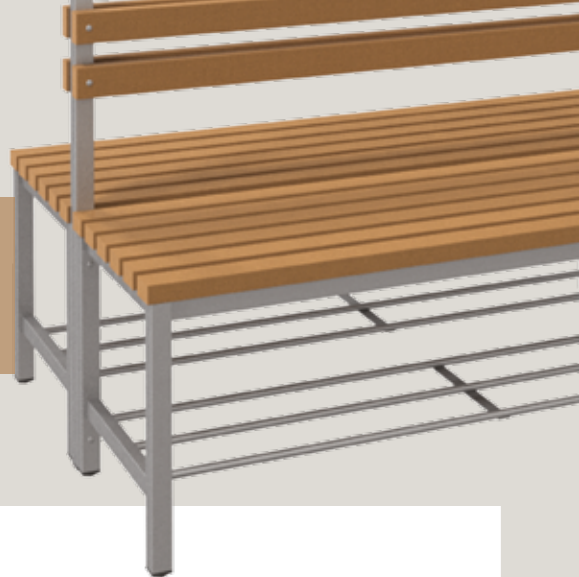

5 let
ZÁRUKA

JEN U NÁS!