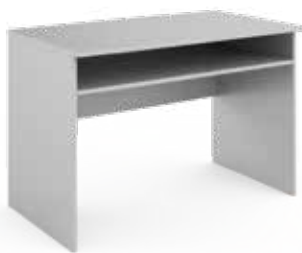

Učitel'ské stoly

UČITELSKÝ STŮL, S POLICÍ

IA-P

laminovaná dřevotří'ska tl. 18 mm,
ABS hrana, ostré rohy, 1x police,
120x75x68 cm