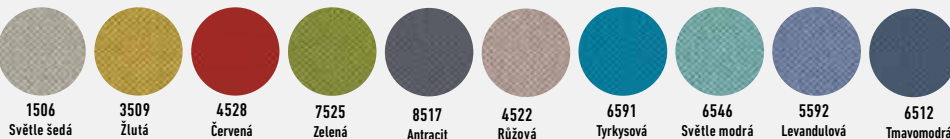

Barvy plastových zásuvek Gratnell's

Barvy skořepin FLEX

Barvy Ergoflex skořepin

Barvy WPC desek

Barvy čalounění STESA-DA

Barvy koženek OPTIO

Barvy čalounění Sealife, příplatek 20%

Barvy čalounění Cédrus, příplatek 20%