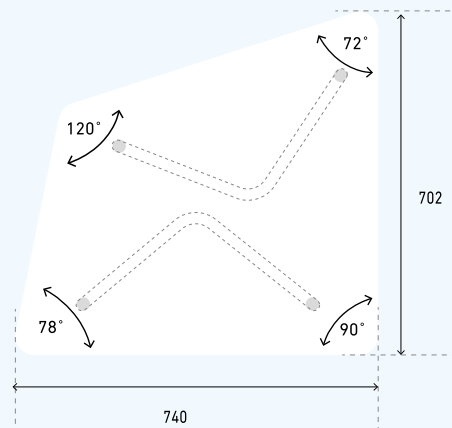

Rozměry
desky
stolu

PROGRAM 3.4.5. STŮL

Konstrukce z 25 mm ocelové trubky,
plastěné koncovky nohou,
18 mm laminátová deska,
2 mm ABS hrana.
Kód produktu: PROGRAM-3.4.5.

VÝBĚR BAREV

Laminovaná deska v UNI barvách, černá hrana: