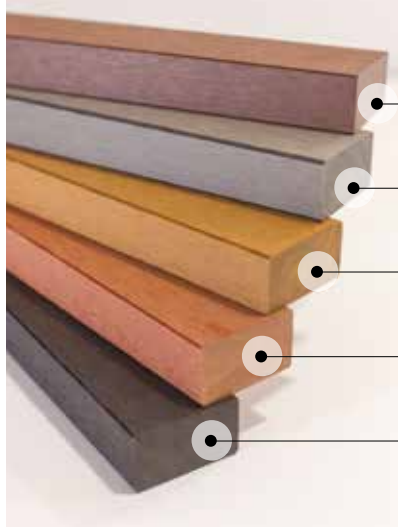

WPC VOLITELNÉ BARVY

Oak Brown

Light Gray

Vibrant Yellow

Maple-Leaf Red

Misterious Black