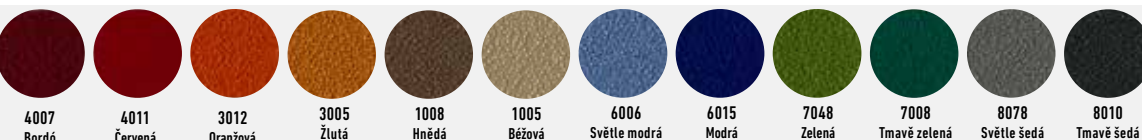

Barevný vzorník pro školní nábytek

V ZÁKLADNÍ CENĚ

Barvy konstrukcí

Barvy laminovaných desek

Laminované uni desky

Barvy dekorativních desek

Barvy kompaktních desek (černá i bílá hrana)

Carbonové kompaktní desky

Barvy plastových zásuvek Gratnell's

Barvy skořepin FLEX

Barvy Ergoflex skořepin

Barvy WPC desek

Barvy čalounění STESA-DA

Barvy koženek OPTIO

Barvy čalounění Sealife, příplatek 20%

Barvy čalounění Cédrus, příplatek 20%