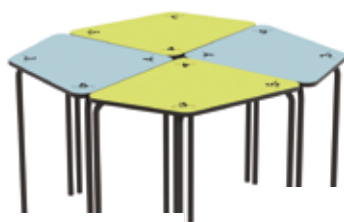

U 16001
Písková

U 15579
Žlutá

U 17005
Červená

U 019501
Limetkově zelená

U 018059
Modrá

NÁVRHY NA USPOŘÁDÁNÍ STOLŮ

Gratnells

Vysoká
mobilita přináší
změnu!