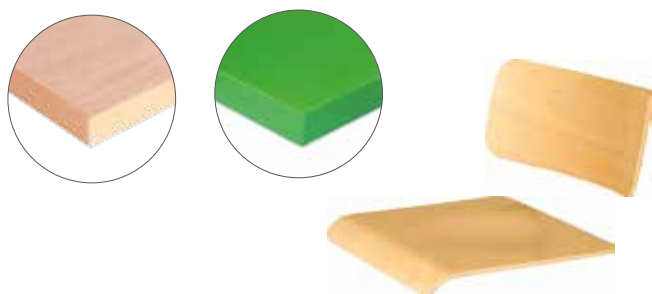

Typy skořepin

SOLIWOOD

FLEX 6. VĚKOVÁ KATEGORIE

FLEX 4. VĚKOVÁ KATEGORIE

ERGOFLEX

Desky stolů, sedáky a opěradla

	ROZMĚRY
DESKY STOLU	
Dekoritová, nezaoblená	120x50 cm
Dekoritová, nezaoblená	130x50 cm
Dekoritová, nezaoblená	70x50 cm
Laminovaná, ostré rohy	120x50 cm
Laminovaná, ostré rohy	130x50 cm
Laminovaná, ostré rohy	70x50 cm
PŘEKLIŽKOVÁ OPĚRADLA K ŽIDLÍM	
Židle do učebny	390x156 mm
Derby židle	390x156 mm
Nora židle	410x208 mm
Bond židle	377x178 mm
Geo židle	400x196 mm
PŘEKLIŽKOVÉ SEDÁKY K ŽIDLÍM	
Židle do učebny	386x376 mm
Derby židle	386x376 mm
Bond židle	387x372 mm
Geo židle	430x400 mm