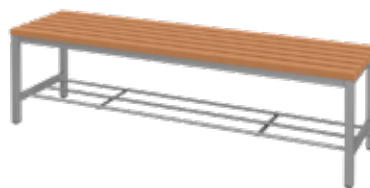

WPC VOLITELNÉ BARVY

Oak Brown

Light Gray

Vibrant Yellow

Maple-Leaf Red

Misterious Black

OTB-WPC-150-40-41

4 místná
150x40x41cm