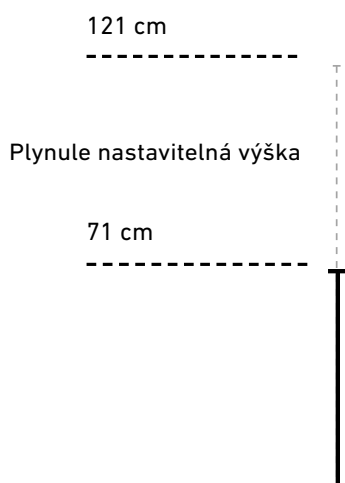

Pro práci vsedě i vestoje

EA5-D-140L
Elex výškově nastavitelný stůl 140/80
140x71-121x80 cm

EA7-D-140L
Elex výškově nastavitelný stůl 140/80
140x71-121x80 cm

EA1-K-85L
Elex výškově nastavitelný stůl 85
85x65-130x55 cm