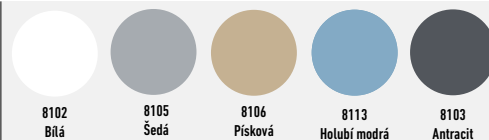

Barevný vzorník pro školní nábytek

V ZÁKLADNÍ CENĚ

Barvy konstrukcí

Barvy laminovaných desek

Laminované uni desky

Barvy dekorativních desek

Barvy kompaktních desek (černá i bílá hrana)

Carbonové kompaktní desky

Barvy plastových zásuvek Gratnell's

Barvy skořepin FLEX

Barvy Ergoflex skořepin

Barvy WPC desek

Barvy čalounění STESA-DA

Barvy koženek OPTIO

Barvy čalounění Sealife, příplatek 20%

Barvy čalounění Cédrus, příplatek 20%