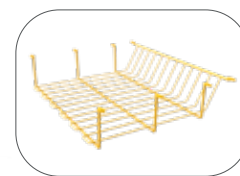

NA OBJEDNÁVKU

MŘÍŽKA NA SEŠITY NA OBJEDNÁVKU FŮR

vnitřní rozměry: šířka: 43 cm hloubka: 9 cm výška: 32,5 cm