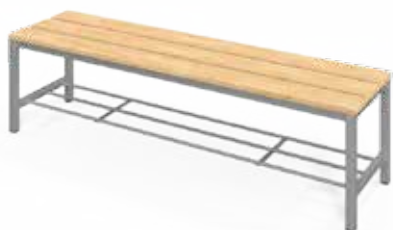

Optimální využití prostoru

• FITT ŠATNÍ LAVIČKY •

OTB-UF-120-40-41
3 místná
120x40x41cm

OTB-UF-40-175-41
1 místná
40x175x41cm

OTB-UF-150-40-41
4 místná
150x40x41cm

OTB-01P-120-40-40
3 místná
120x40x40cm

OTB-UF-190-40-41
6 místná
190x40x41cm