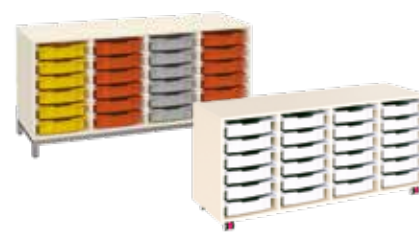

FLEX SKŘÍŇ 37.
24 ks F2 plast. zásuvek, otevřená, kovové nohy
137,8x66,7x45cm
Kód výrobku: FSZ-37

FLEX SKŘÍŇ 34.
12 ks F2 plast. zásuvek, otevřená,
4 kolečka s aretací
69,8x66,7x45cm
Kód výrobku: FSZ-34

FLEX SKŘÍŇ 36.
18 ks F2 plast. zásuvek, otevřená,
4 kolečka s aretací
103,8x66,7x45cm
Kód výrobku: FSZ-36

FLEX SKŘÍŇ 38.
24 ks F2 plast. zásuvek, otevřená,
4 kolečka s aretací
137,8x66,7x45cm
Kód výrobku: FSZ-38