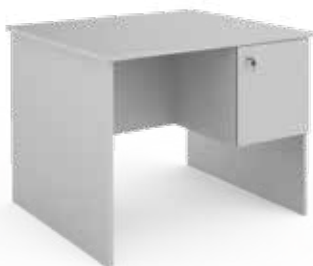

UČITELSKÝ STŮL, 3 ZÁSUVKY

IA-3F

laminovaná dřevotří'ska tl. 18 mm,
ABS hrana, ostré rohy, 3x zásuvka
120x75x68 cm

UČITELSKÝ STŮL S BOČNÍ SKŘÍŇKOU

T-IA

laminovaná dřevotří'ska tl. 18 mm, ABS hrana,
ostré rohy, 1x uzamykatelná skříňka
120x75x68 cm