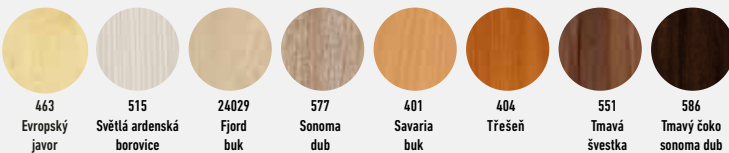

Barvy laminovaných desek