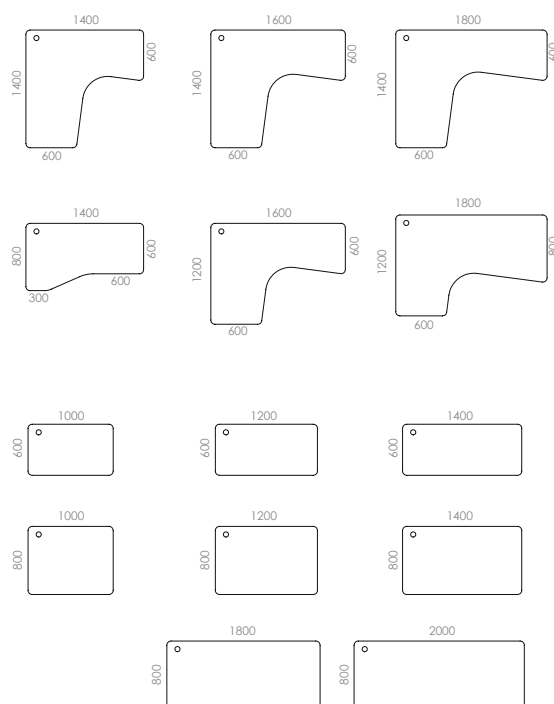

Nový tvar, nové barvy, nové možnosti

akustický paravan

zaoblené rohy

25mm silná
deska stolu

designová
dělicí deska

laserem řezaná
ocelová konstrukce

FL-LA-18.12-6.8-J
180x75x120 cm

FL-A-14.8
140x75x80 cm