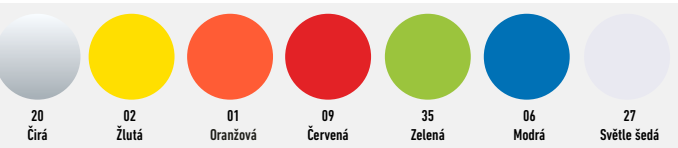

Barvy plastových zásuvek Gratnell's

Barvy skořepin FLEX

Barvy Ergoflex skořepin

Barvy WPC desek

Barvy čalounění STESA-DA

Barvy koženek OPTIO

Barvy čalounění Sealife, příplatek 20%

Barvy čalounění Cédrus, příplatek 20%