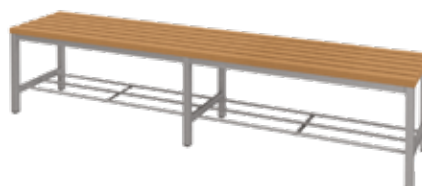

OTB-WPC-190-40-41

6 místná
190x40x41cm

5 let
ZÁRUKA

JEN U NÁS!

• FITT JEDNOSTRANNÁ LAVIČKA SE SEDÁKEM Z WPC •

• FITT OBOUSTRANNÁ LAVIČKA SE SEDÁKEM Z WPC •

OTB-WPC-120-175-41

3 místná
6 háčků
120x175x41cm