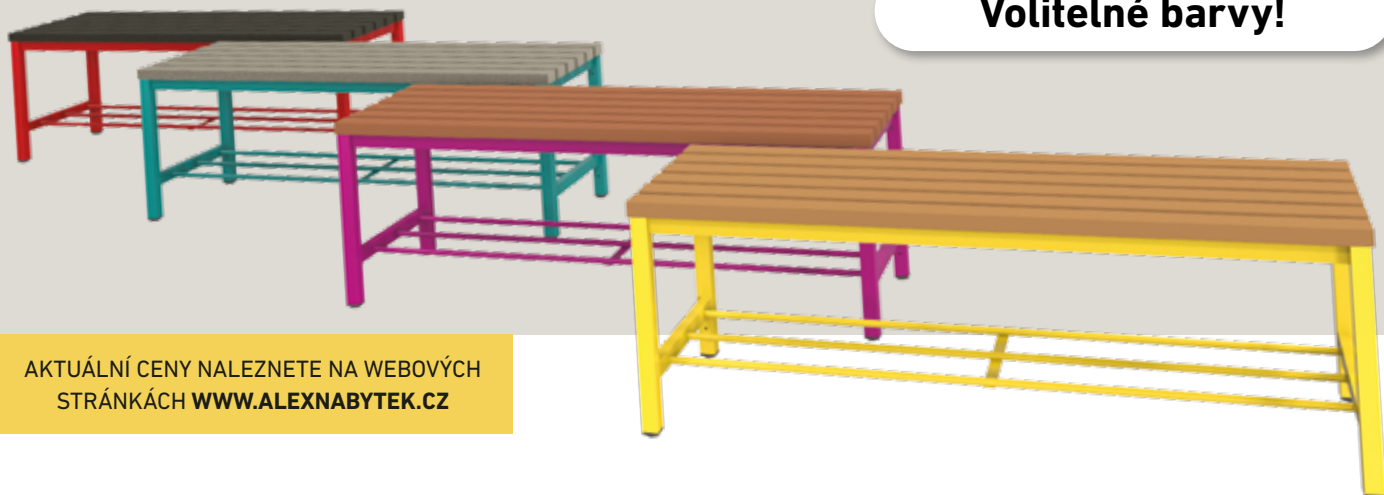

Volitelné barvy!

AKTUÁLNÍ CENY NALEZNETE NA WEBOVÝCH STRÁNKÁCH WWW.ALEXNABYTEK.CZ

• FITT JEDNOSTRANNÉ LAVIČKY •