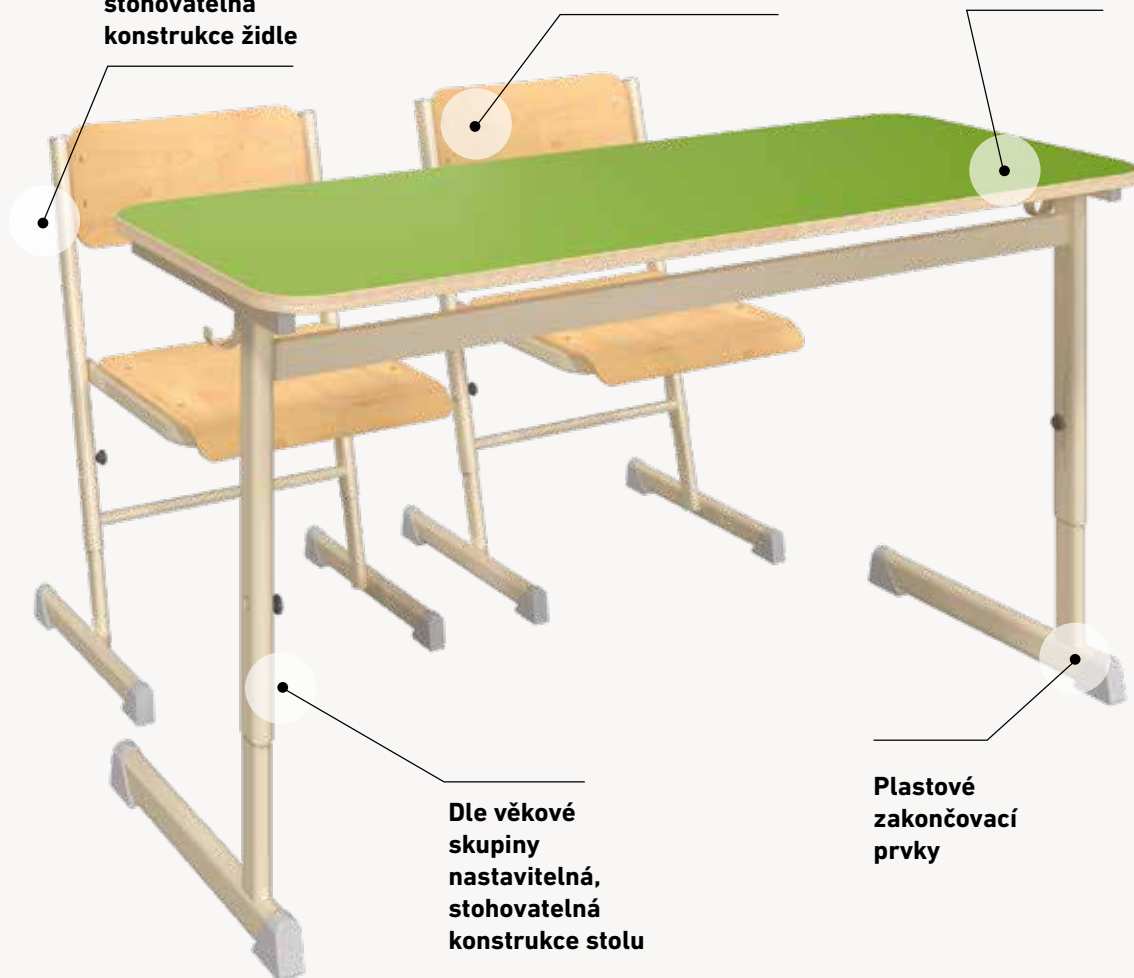

**FLEX UČITELSKÝ STŮL SE 2 ZÁSUVKAMI
GRATNELLS A SKŘÍŇKOU**
Š: 120 cm, H: 68 cm, V: 75 cm

FTA-2GFSZ-LS

18mm laminátová deska s ABS hranou s ostrými rohy, 2 zásuvky Gratnells

FTA-2GFSZ-RET

16mm překližková deska oboustranně potažená dekorativní vrstvou, lakované hrany, ostré rohy, 2 zásuvky Gratnells

**Židle a stoly
jsou nastavitelné
pouhou rukou
bez použití nářadí**

Židle jsou stohovatelné, jsou teleskopicky nastavitelné díky provedení oválných trubek o rozměrech 38×20 mm a 34×16 mm. Sedák a opěradlo jsou vyrobeny z profilované, lakované bukové překližky. Nohy stolu jsou teleskopicky nastavitelné díky oválným trubkám o rozměrech 50×25 mm a 45×20 mm. V případě potřeby je možné stůl doplnit o praktickou mřížku nebo polici na sešity, případně o háček k zavěšení tašky. Funkce výškové stavitelnosti je založena na teleskopicky výsuvných oválných trubkách, které je možné zaaretovat ve třech různých výškách podle věkových skupin. Fixační drážka je opatřena šroubem, který po odšroubování fixaci uvolní a po přesunutí do další polohy je možné jej opět zafixovat dotažením. Aktuální nastavená věková skupina je patrná z vnější strany konstrukce v kontrolním bodě. Šroub je možné ovládat pouhou rukou bez použití nářadí. Na požádání je možné i designově čistší provedení s integrovaným drážkovým šroubem, nastavení se poté provádí stejně, ale s využitím nářadí. Konstrukce je ocelová, opatřena elektrostaticky nanášenou práškovou barvou. Ochranné koncovky a špunty jsou plastové. Sedák a opěradlo jsou z lisované bukové překližky s dvojitým lakováním.

1 Kex žakovská lavice/ / KEX1-DRET

2 Kex žakovská židle/ KEXSZ

3 Kex skříň / FSZ-03

VÍCE ZDE

1

KEX

Dle věkové skupiny
nastavitelná,
stohovatelná
konstrukce židle

Sedák a opěradlo
z bukové překližky

Zaoblená
deska stolu

Dle věkové
skupiny
nastavitelná,
stohovatelná
konstrukce stolu

Plastové
zakončovací
prvky

NA OBJEDNÁVKU

Kompaktní
deska

Vysoce odolná proti
poškrábání a nárazům,
ohnivzdorná, vodě-odolná,
snadná údržba.