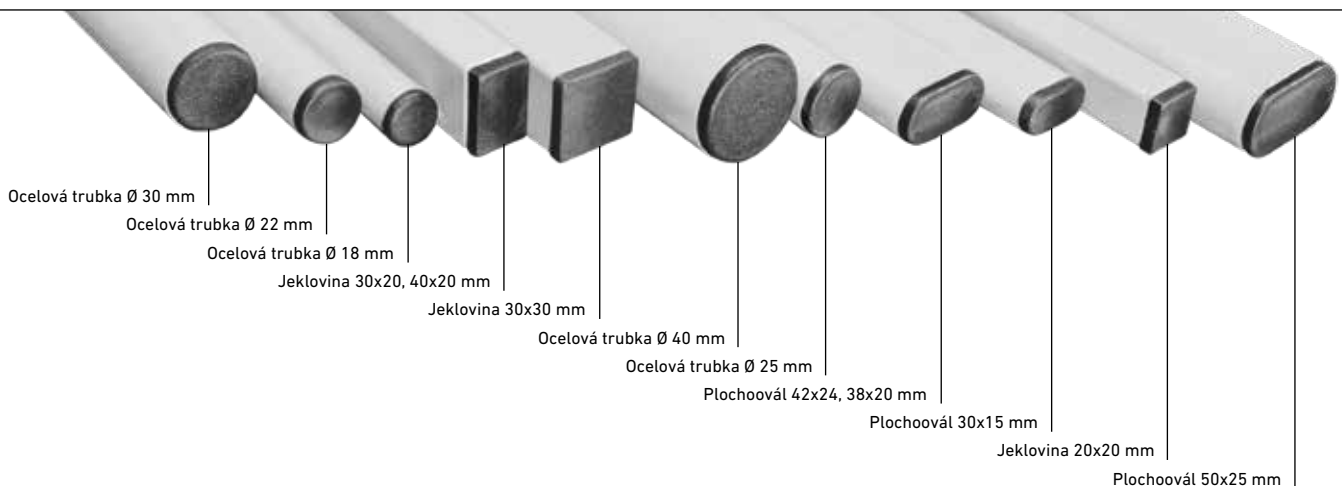

DOPLŇKY a profily konstrukcí

AKTUÁLNÍ CENY NALEZNETE NA WEBOVÝCH STRÁNKÁCH WWW.ALEXNABYTEK.CZ

		Rozměry
PLASTOVÉ KRYTKY		
1	Židle do učebny	18 mm průměr trubky
2	Bond židle	25 mm průměr trubky
3	Bond stůl	40 mm průměr trubky
4	Nora židle	30 mm průměr trubky
5	Nora stůl	30 mm průměr trubky
6	Nataša židle	30 mm průměr trubky
7	Nataša stůl	30 mm průměr trubky
8	Derby židle	30*20 mm jeklovina
9	Derby stůl	30*20 mm jeklovina
10	Atlas židle	30*15 mm plochoovál
11	Atlas stůl	50*25 mm plochoovál
12	Geo židle	38*20 mm plochoovál
13	Geo stůl	50*25 mm plochoovál
14	Kex židle	38x20 mm plochoovál
15	Kex stůl	50*25 mm plochoovál
16	Židle se "Z" nohami	25 mm průměr trubky
17	Židle se "Z" nohami filcová vložka	25 mm průměr trubky
18	Spider židle	18 mm průměr trubky
PLASTOVÉ KONCOVKY KONSTRUKCÍ		
19	Atlas židle horní koncovka	30*15 mm plochoovál
20	Atlas židle dolní koncovka	30*15 mm plochoovál
21	Geo židle horní koncovka	38*20 mm plochoovál
22	Geo židle dolní koncovka	38*20 mm plochoovál
23	Nora židle	30 mm průměr trubky
24	Nataša židle	30 mm průměr trubky
25	Bond židle	25 mm průměr trubky
26	Stůl z jekloviny	20*20 mm jeklovina
27	Ultraflex Justy židle horní koncovka	45 mm průměr trubky
28	Ultraflex Justy nastavitelná koncovka	40 mm průměr trubky
29	Ultraflex židle horní koncovka	40 mm průměr trubky
30	Ultraflex židle nastavitelná koncovka	40 mm průměr trubky
ROHOVÉ PRVKY		
31	Derby rohový prvek	30*20 mm jeklovina
32	Geo stůl	50*25 mm plochoovál
33	Geo židle	38*20 mm plochoovál
34	Židle se "Z" nohami	25 mm průměr trubky
35	Židle se "Z" nohami filcová vložka	25 mm průměr trubky