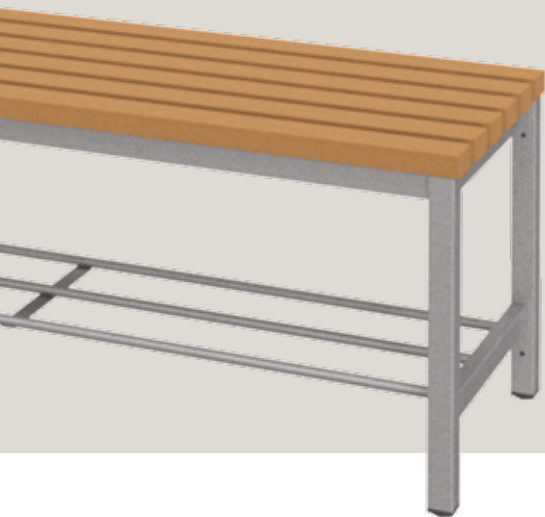

5 let
ZÁRUKA

JEN U NÁS!

• FITT JEDNOSTRANNÁ LAVIČKA SE SEDÁKEM Z WPC •

• FITT OBOUSTRANNÁ LAVIČKA SE SEDÁKEM Z WPC •

OTB-WPC-120-175-41

3 místná
6 háčků
120x175x41cm

OTB-WPC-120-175-80

6 místná
12 háčků
120x175x80cm

OTB-WPC-150-175-41

4 místná
8 háčků
150x175x41cm

OTB-WPC-150-175-80

8 místná
16 háčků
150x175x80cm

OTB-WPC-190-175-41

6 místná
9 háčků
190x175x41cm

OTB-WPC-190-175-80

12 místná
18 háčků
190x175x80cm