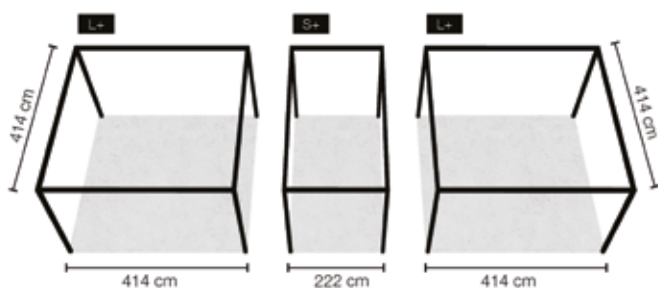

TIPY NA PROSTOROVÉ USPOŘÁDÁNÍ