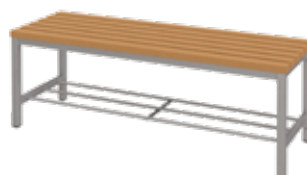

Volitelné barvy WPC desek

AKTUÁLNÍ CENY NALEZNETE NA WEBOVÝCH STRÁNKÁCH WWW.ALEXNABYTEK.CZ

OTB-WPC-40-175-41

1 místná
40x175x41cm

• FITT ŠATNÍ LAVIČKA SE SEDÁKEM Z WPC •

OTB-WPC-120-40-41

3 místná
120x40x41cm