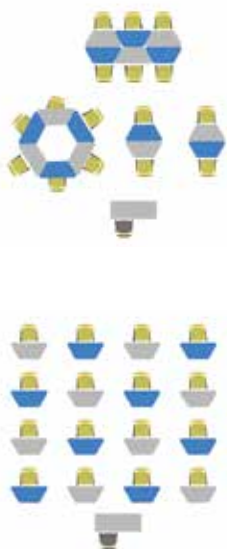

AKTUÁLNÍ CENY NALEZNETE NA WEBOVÝCH STRÁNKÁCH WWW.ALEXNABYTEK.CZ

STOHOVATELNÝ

MOŽNOSTI USPOŘÁDÁNÍ