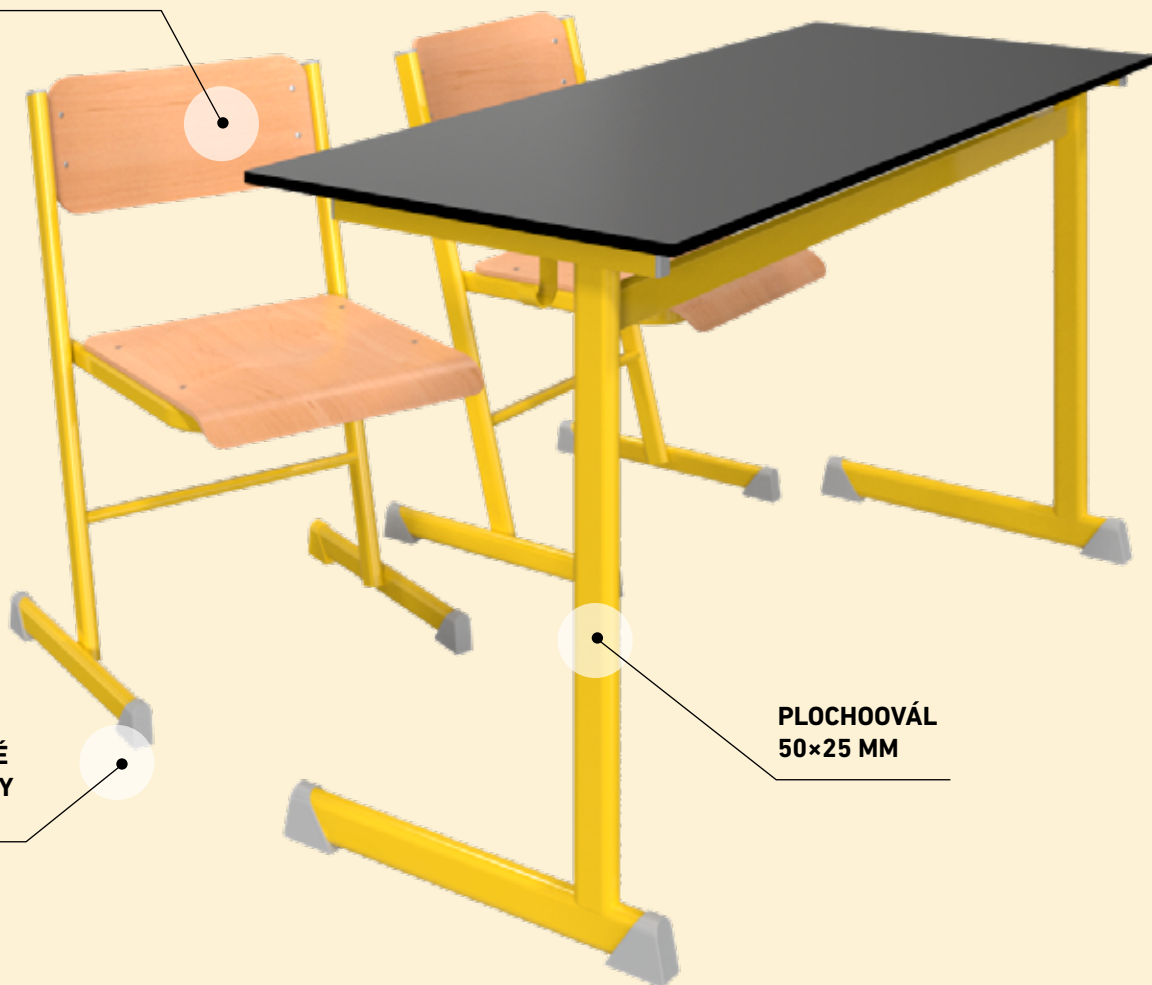

Náš nábytek vám poskytne zázemí právě pro tento typ výuky.

KEX FIX

GEO LINEA

Zaoblené hrany pro větší pohodlí

Konstrukce stolu je vyrobena z ploché trubky o rozměrech 50×25 mm, s háčkem na tašku, povrch je opatřen elektrostaticky nanášenou práškovou barvou, konstrukce je opatřena plastovými koncovkami. Vyrábí se ve standardních rozměrech pro jednotlivé věkové skupiny. Deska stolu má rozměry 70×50 cm nebo 130×50 cm, v případě potřeby může být z různých materiálů. Na přání lze vybavit mřížkou na sešity. Konstrukce židle je vyrobena z ploché trubky o rozměrech 38×20 mm v konzolovém, svařovaném provedení, s povrchem opatřeným elektrostaticky nanášenou práškovou barvou, plastovými nožkami a koncovkami. Sedák a opěradlo jsou vyrobeny z profilované bukové překližky, opatřené přírodním lakem, která je ke konstrukci připevněna nýty. Židle jsou stohovatelné.

- 1 **KEX FIX žákovská židle / KEXSZ**
- 2 **KEX FIX dvumístná žákovská lavice / GLA1-RET**
- 3 **Nástěnný věšák s nástěnkou / PLFP-01**

VÍCE ZDE

4

2

1

KEX FIX

**SEDÁK A OPĚRADLO
Z BUKOVÉ PŘEKLIŽKY**

NA OBJEDNÁVKU

KEX JEDNOMÍSTNÝ ŽÁKOVSKÝ STŮL S NASTAVITELNOU VÝŠKOU

Š: 70 cm, Hl: 50 cm, V: dle věk. kat.

KEXF1-LK

deska stolu z laminované dřevotřísky o tl. 18 mm s ABS hranou, zaoblené rohy

KEXF1-DRET

konstrukce s práškovou barvou, deska stolu tl. 16 mm, jádro z překližky, povrch oboustranně opatřen dekoritem, hrana lakovaná, zaoblené rohy