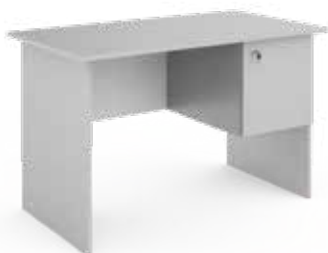

UČITELSKÝ STŮL S BOČNÍ SKŘÍŇKOU

T-IA

laminovaná dřevotří'ska tl. 18 mm, ABS hrana,
ostré rohy, 1x uzamykatelná skříňka
120x75x68 cm