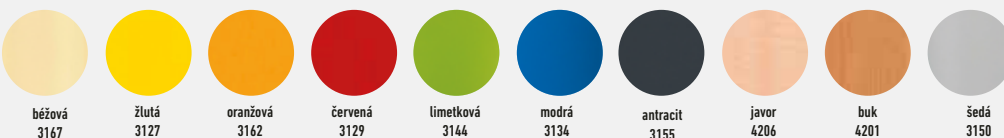

Barevný vzorník pro školní nábytek

V ZÁKLADNÍ CENĚ

Barvy konstrukcí

Barvy laminovaných desek

Laminované uni desky

Barvy dekorativních desek

Barvy kompaktních desek (černá i bílá hrana)

Carbonové kompaktní desky

Barvy plastových zásuvek Gratnell's

Barvy skořepin FLEX

Barvy Ergoflex skořepin

Barvy WPC desek

Barvy čalounění STESA-DA

Barvy koženek OPTIO

Barvy čalounění Sealife, příplatek 20%

Barvy čalounění Cédrus, příplatek 20%