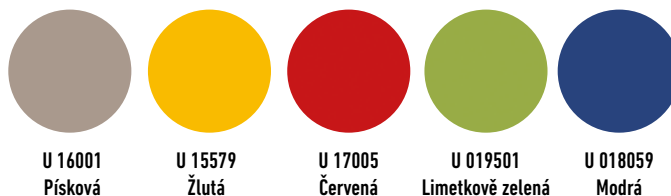

Rozměry
desky
stolu

PROGRAM 3.4.5. STŮL

Konstrukce z 25 mm ocelové trubky,
plastěné koncovky nohou,
18 mm laminátová deska,
2 mm ABS hrana.
Kód produktu: PROGRAM-3.4.5.

VÝBĚR BAREV

Laminovaná deska v UNI barvách, černá hrana: