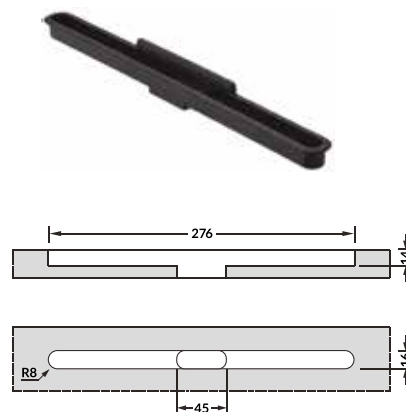

2. DRŽÁK NA TABLET