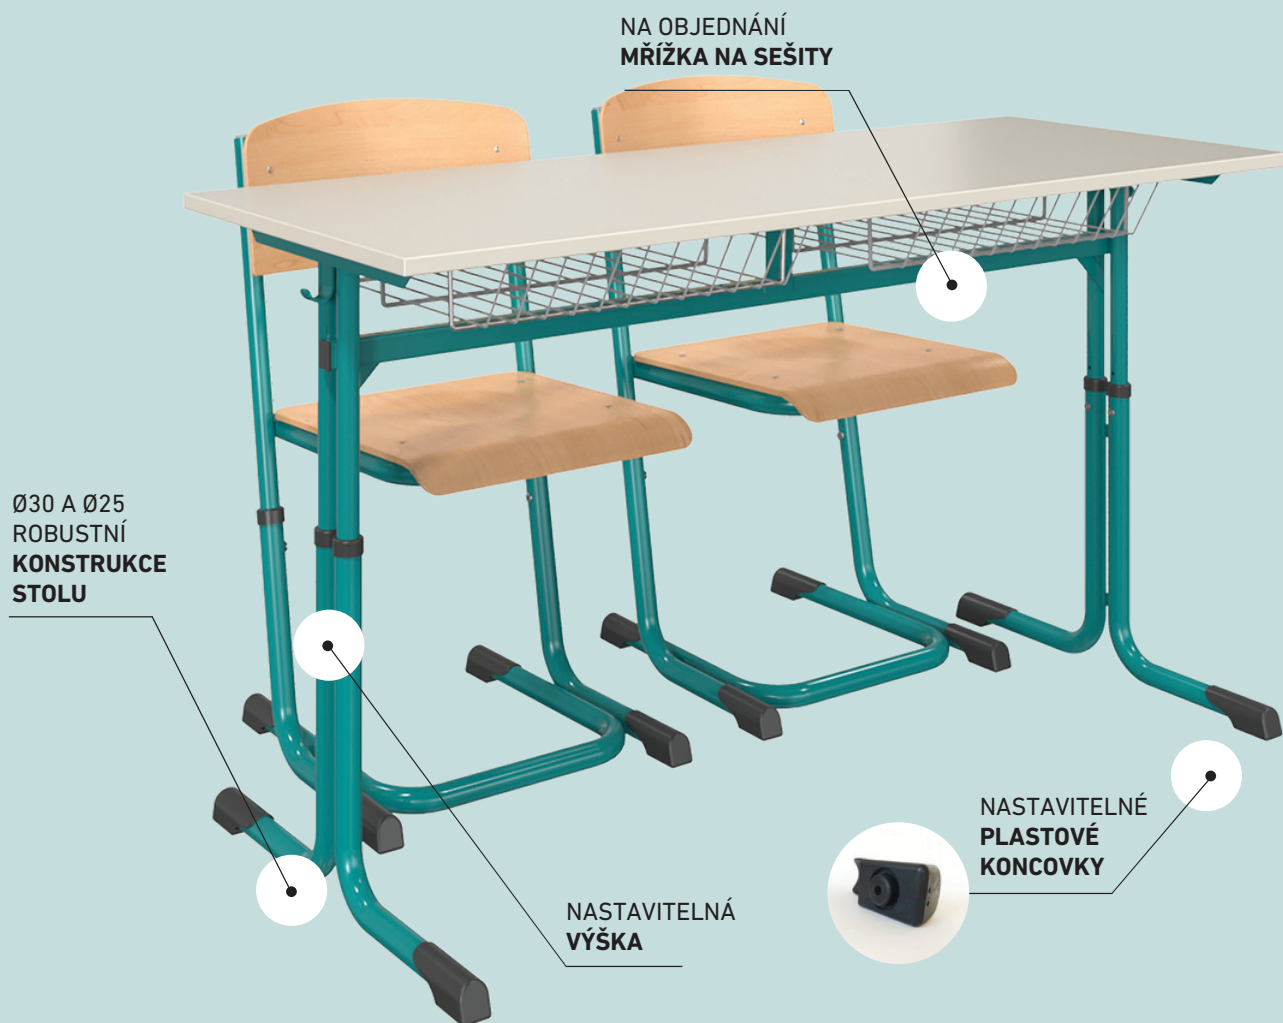

VÝŠKA STOLŮ NATAŠA podle věkové kategorie: 3. věk. kategorie: 58 cm, 4. věk. kategorie: 64 cm, 5. věk. kategorie: 70 cm, 6. věk. kategorie: 76 cm, 7. věk. kategorie: 82 cm

VOLITELNÉ PŘÍSLUŠENSTVÍ

**PLSTĚNÉ CHRÁNIČE
K ŽÁKOVSKÝM LAVICÍM
NATAŠA**

**REKTIFIKAČNÍ ŠROUB
K ŽÁKOVSKÝM LAVICÍM
NATAŠA**