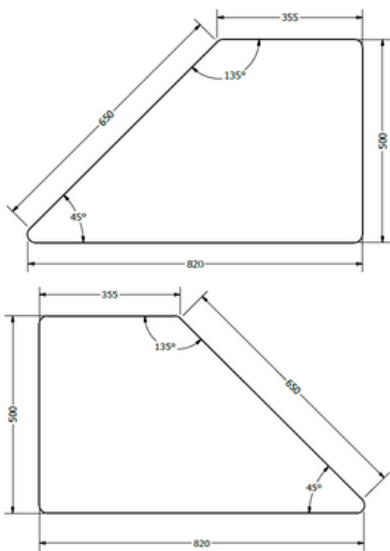

FRIZBI ŽÁKOVSKÁ LAVICE (PRAVÁ)

FRIZBI-J-LK

Konstrukce: ocelová trubka o průměru 30 mm, laminovaná deska tloušťky 18 mm, zaoblená
Rozměry: 82 x 50 cm