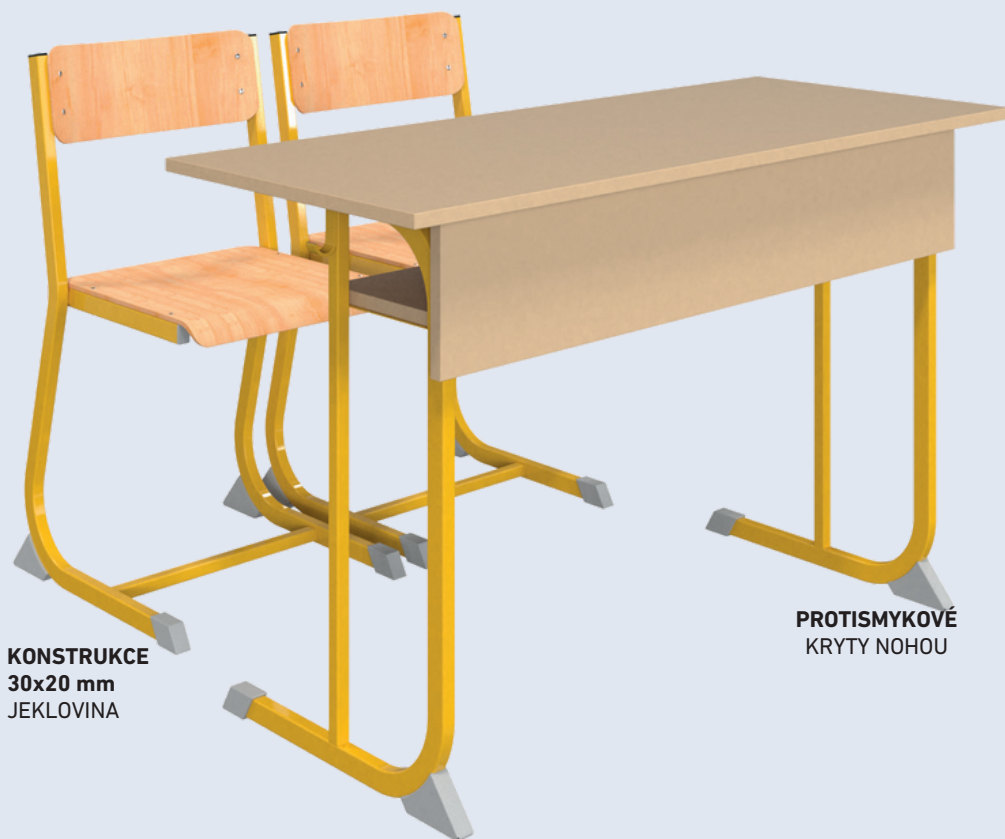

NA OBOU STRANÁCH LAVICE
HÁČEK NA ZAVĚŠENÍ AKTOVKY

SEDÁK A OPĚRADLO
BUKOVÁ PŘEKLIŽKA

KONSTRUKCE
30x20 mm
JEKLOVINA

PROTISMYKOVÉ
KRYTY NOHOU