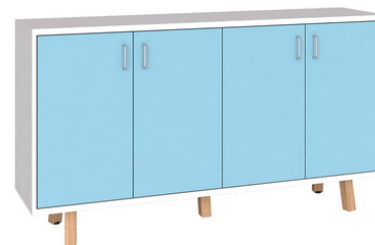

PSZ-16.2-4A
160x40x88 cm