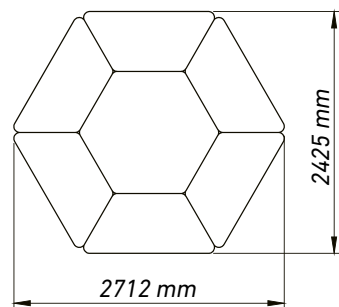

2místný Lichoběžníkový stůl