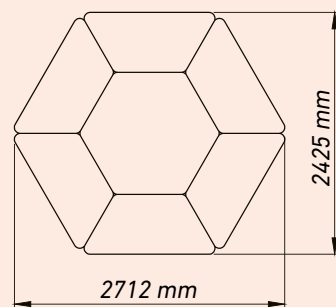

2místný Lichoběžníkový stůl