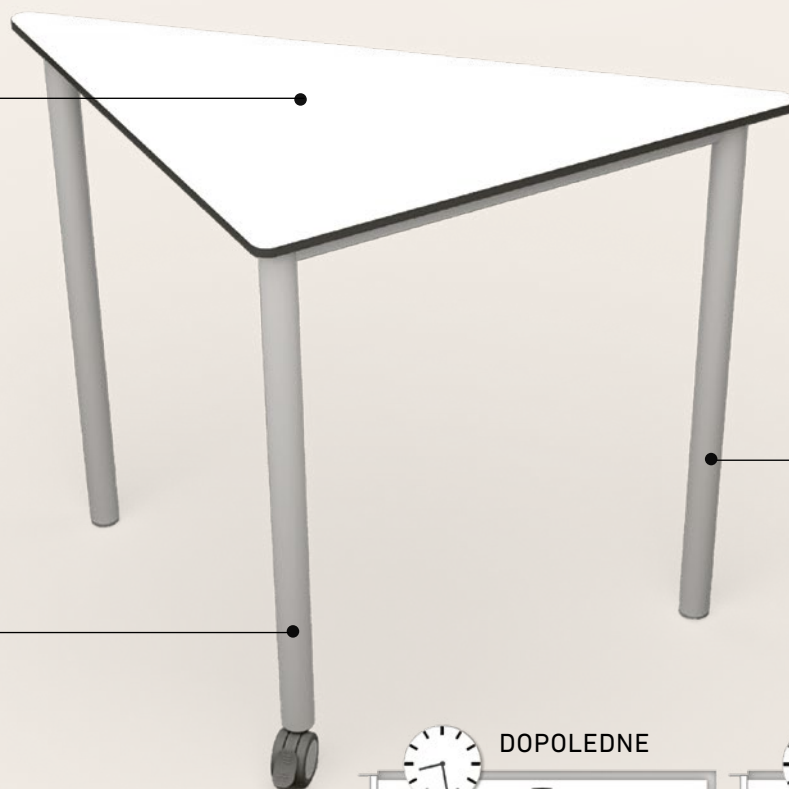

Kovové
nohy

Kolečka
s brzdou