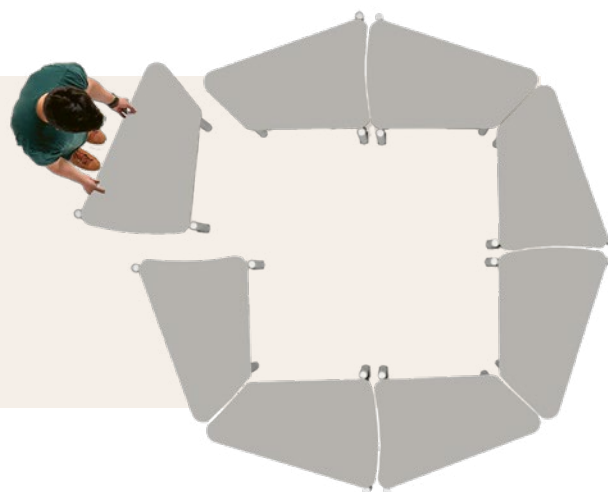

VOLITELNÉ PŘÍSLUŠENSTVÍ

KOLEČKA S ARETACÍ

Průměr: 65 mm, aretace
Kód: KFG