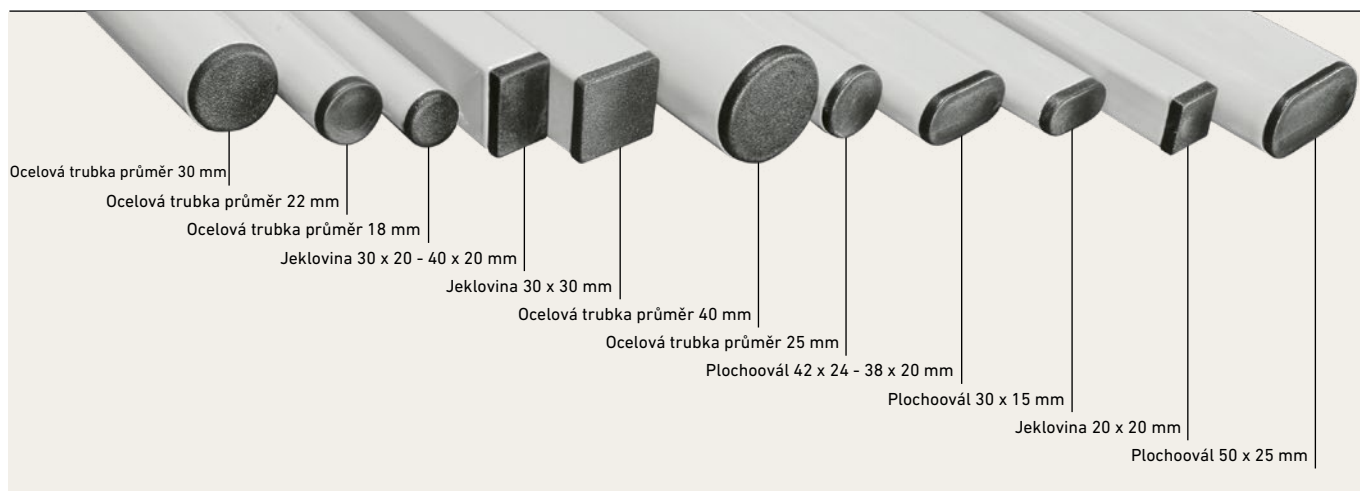

PLASTOVÉ KONCOVKY	ROZMĚRY
1	Židle do učebny	18 mm průměr trubky
2	Bond židle	25 mm průměr trubky
3	Bond stůl	40 mm průměr trubky
4	Nora židle	30 mm průměr trubky
5	Nora stůl	30 mm průměr trubky
6	Nataša židle	30 mm průměr trubky
7	Nataša stůl	30 mm průměr trubky
8	Derby židle	30 x 20 mm jeklovina
9	Derby stůl	30 x 20 mm jeklovina
10	Atlas židle	30 x 15 mm plochoovál
11	Atlas stůl	50 x 25 mm plochoovál
12	Geo židle	38 x 20 mm plochoovál
13	Geo stůl	50 x 25 mm plochoovál
14	KEX židle	38 x 20 mm plochoovál
15	KEX stůl	50 x 25 mm plochoovál
16	Židle se „Z“ nohami	25 mm průměr trubky
17	Židle se „Z“ nohami - filcová podložka	25 mm průměr trubky
18	Spider židle	18 mm průměr trubky
	PLASTOVÉ KONCOVKY KONSTRUKCÍ	ROZMĚRY
19	Atlas židle - horní koncovka	30 x 15 mm plochoovál
20	Atlas židle - dolní koncovka	30 x 15 mm plochoovál
21	Geo židle - horní koncovka	38 x 20 mm plochoovál
22	Geo židle - dolní koncovka	38 x 20 mm plochoovál
23	Nora židle	30 mm průměr trubky
24	Nataša židle	30 mm průměr trubky
25	Bond židle	25 mm průměr trubky
26	Stůl z jekloviny	20 x 20 mm jeklovina
27	Ultraflex Justy stůl - horní koncovka	45 mm průměr trubky
28	Ultraflex Justy stůl - nastavitelná koncovka	40 mm průměr trubky
29	Ultraflex stůl koncovka	40 mm průměr trubky
30	Ultraflex stůl nastavitelná koncovka	40 mm průměr trubky
	ROHOVÉ PRVKY	ROZMĚRY
31	Derby rohový prvek	30 x 20 mm jeklovina
32	Geo stůl	50 x 25 mm plochoovál
33	Geo židle	38 x 20 mm plochoovál
34	Židle se „Z“ nohami	25 mm průměr trubky
35	Židle se „Z“ nohami - filcová podložka	25 mm průměr trubky