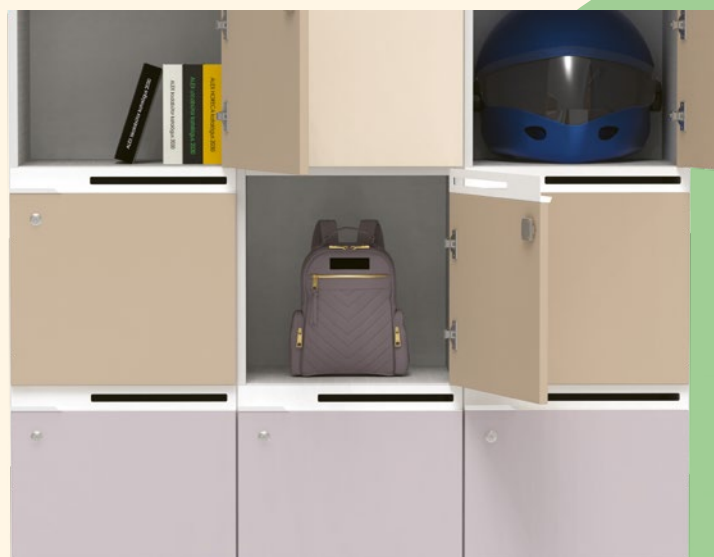

MODULÁRNÍ SYSTEM

Díky kombinaci jednotlivých prvků **stejné šířky**, ale **různých výšek** snadno vytvoříte **ideální sestavu** přizpůsobenou různým potřebám. Vytvořte si úložný prostor **přesně na míru – prakticky, efektivně a stylově!**

VŠE NA SVÉM MÍSTĚ

Řešení pro vaši zorganizovanou kancelář či třídu. Úleva od chaosu a pořádek v každém prostoru.