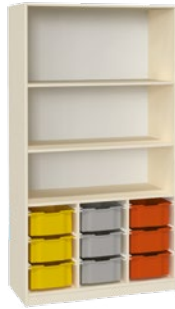

FLEX SKŘÍŇ 12
nastavitelná police,
9x plastová zásuvka F2
103,8 x 190 x 45 cm
Kód produktu: FSZ-12