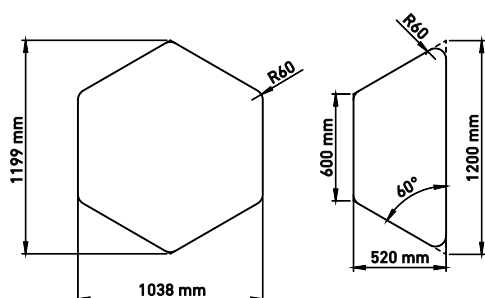

### ŠESTIHRANNÝ STŮL JUSTY VÝŠKOVĚ NAST. PRO 2MÍSTNÉ LICHOBĚŽNÍKOVÉ STOLY

KÓD PRODUKTU: JHATSZOG-2JTRA

Š: 140 cm H: 122,5 cm V: 76 cm

18mm laminovaná deska,  
2 mm ABS hrana,

**konstrukce:**

vnější ocelová trubka o průměru 45 mm,  
vnitřní ocelová trubka o průměru 40 mm,  
nastavitelný pomocí šroubu