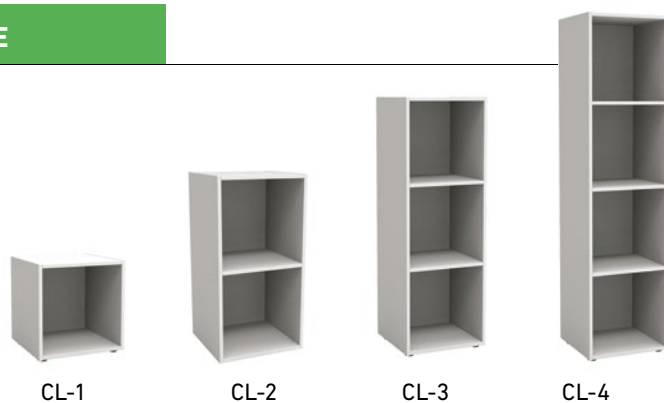

VERZE - POLICE

CL-1

ŠÍŘKA:

45 cm

Prostor pro dokumenty:
27 x 1,5 cm

HLOUBKA:

(včetně dvířek)

45 cm

(bez dvířek)

43,2 cm

VÝŠKA:

1 díl: 45 cm

2 díly: 88,2 cm

3 díly: 131,4 cm

4 díly: 174,6 cm