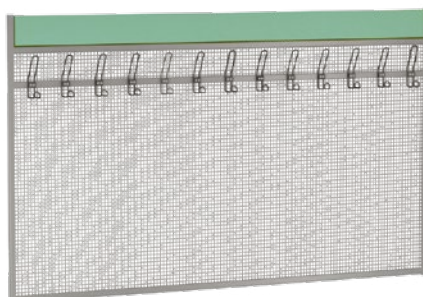

NÁSTĚNNÝ VĚŠÁK

s nástěnkou, 13 háčků

Š: 200 cm V: 116 cm H: 7 cm

Rám z uzavř. profilu 40 x 20 mm, zadní stěna z perforovaného plechu. **Kód produktu:** PLFP-01