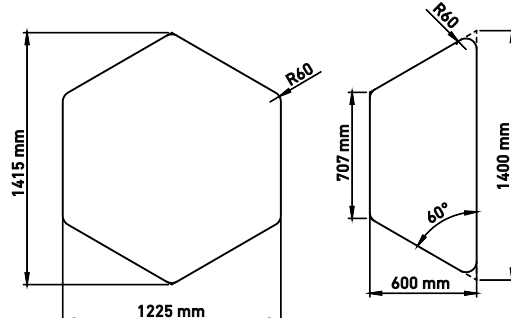

### ŠESTIHRANNÝ STŮL JUSTY VÝŠKOVĚ NAST. PRO 2MÍSTNÉ LICHOBĚŽNÍKOVÉ STOLY

KÓD PRODUKTU: JHATSZOG-2JTRA

Š: 140 cm H: 122,5 cm V: 76 cm

18mm laminovaná deska,  
2 mm ABS hrana,

**konstrukce:**

vnější ocelová trubka o průměru 45 mm,  
vnitřní ocelová trubka o průměru 40 mm,  
nastavitelný pomocí šroubu