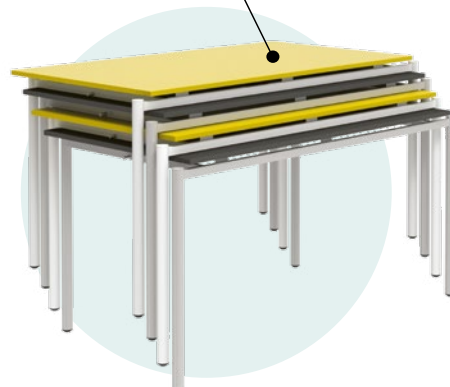

Stohovatelné