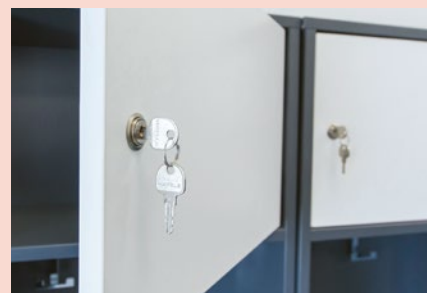

• SPORTOVNÍ ŠATNÍ SKŘÍŇKY S DVÍŘKY A DĚLÍČÍ PŘÍČKOU •

2místná
100 x 180 x 60 cm

3místná
150 x 180 x 60 cm

• SPORTOVNÍ ŠATNÍ SKŘÍŇKY S DĚLÍČÍ PŘÍČKOU •

2místná
100 x 180 x 60 cm

3místná
150 x 180 x 60 cm