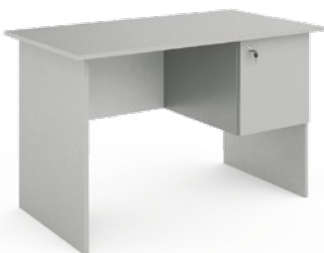

UČITELSKÝ STŮL SE SKŘÍŇKOU

| T-IA

Laminovaná deska tl. 18 mm, ABS hrana, ostré rohy, uzamykatelná skříňka.
120 x 75 x 68 cm