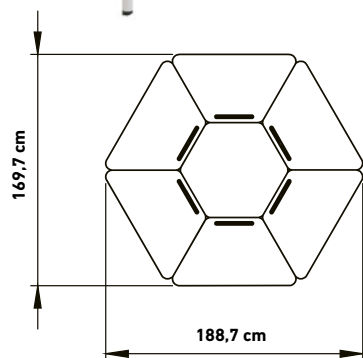

### ŠESTIHRANNÝ STŮL HATZOG-OKOS

Š: 69,7 cm H: 80,5 cm V: 76 cm  
18 mm laminátová deska,  
2 mm ABS hrana, hrany R50,  
konstrukce 30x1,5 mm ocelová trubka,  
nohy s rektifikací