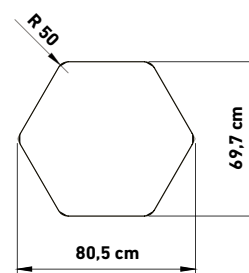

### ŠESTIHRANNÝ STŮL HATZOG-OKOS

Š: 69,7 cm H: 80,5 cm V: 76 cm  
18 mm laminátová deska,  
2 mm ABS hrana, hrany R50,  
konstrukce 30x1,5 mm ocelová trubka,  
nohy s rektifikací