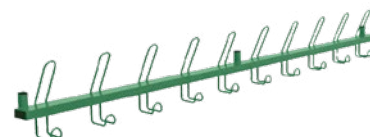

NÁSTĚNNÝ KOVOVÝ VĚŠÁK

Š: 150 cm V: 17 cm H: 6,5 cm

Kovový profil 30x20 mm, 10 háčků, provedení pro montáž na zeď.

Kód produktu: BFF-10