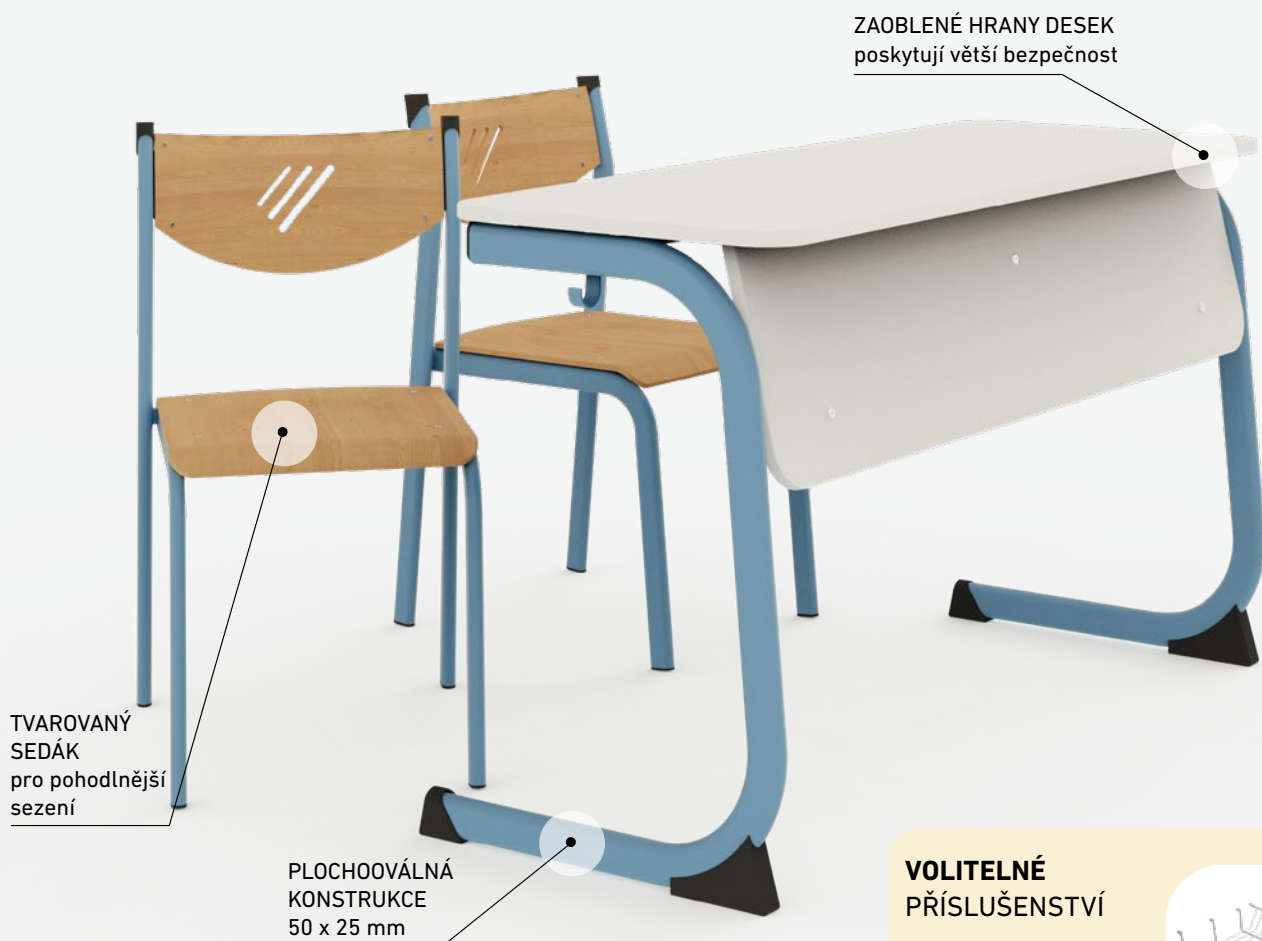

VOLITELNÉ PŘÍSLUŠENSTVÍ

MŘÍŽKA NA SEŠITY / FUR

Vnitřní rozměry:
43 x 9 x 32,5 cm

Geo Linea studentské stoly, výška podle věkové kategorie: **4. věk. kat.:** 65 cm, **5. věk. kat.:** 72 cm, **6. věk. kat.:** 75 cm, **7. věk. kat.:** 82 cm