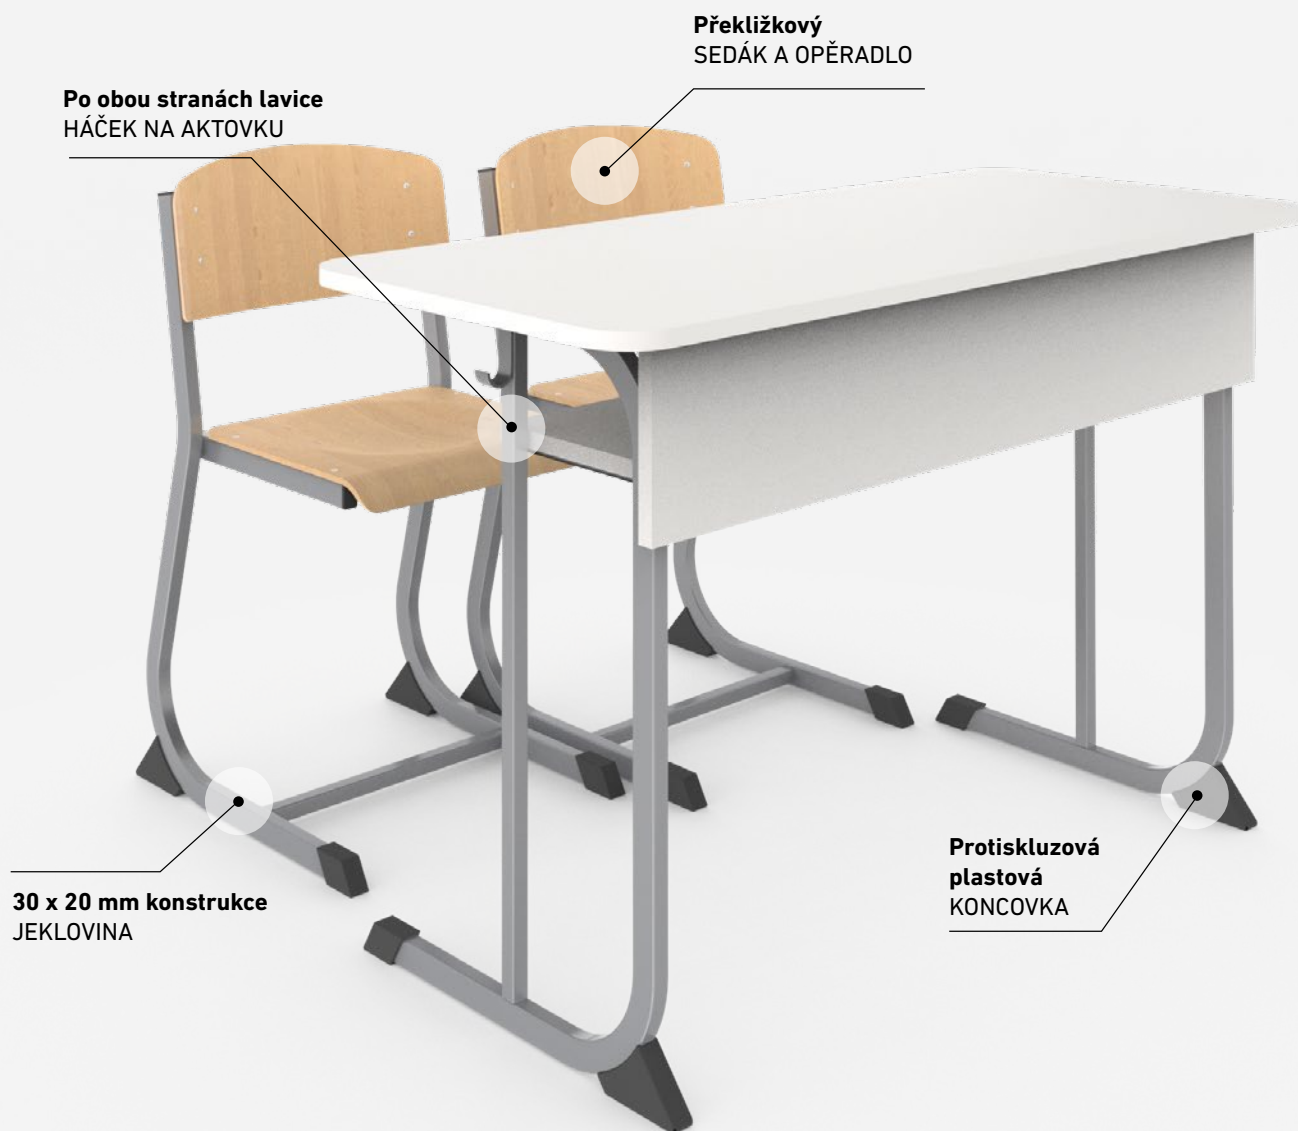

**DERBY
1MÍSTNÁ
ŽÁKOVSKÁ LAVICE**

Š: 70 cm
H: 50 cm
V: podle věkové
kategorie

DA1-LS
18 mm laminovaná deska
s ABS hranou, ostré rohy

DA1-LK
18 mm laminovaná deska
s ABS hranou, zaoblené rohy

DA1-DS
18 mm dekoritová deska
s ABS hranou, ostré rohy