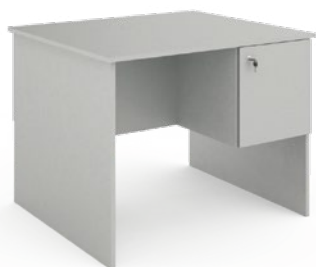

SAVARIA 1 OBOUSTRANNÝ UČITELSKÝ STŮL | STA-1

Stůl pro 2 osoby. 2x uzamykatelná boční skříňka. Laminovaná deska tl. 18 mm, ABS hrana, ostré rohy.
100 x 75 x 90 cm