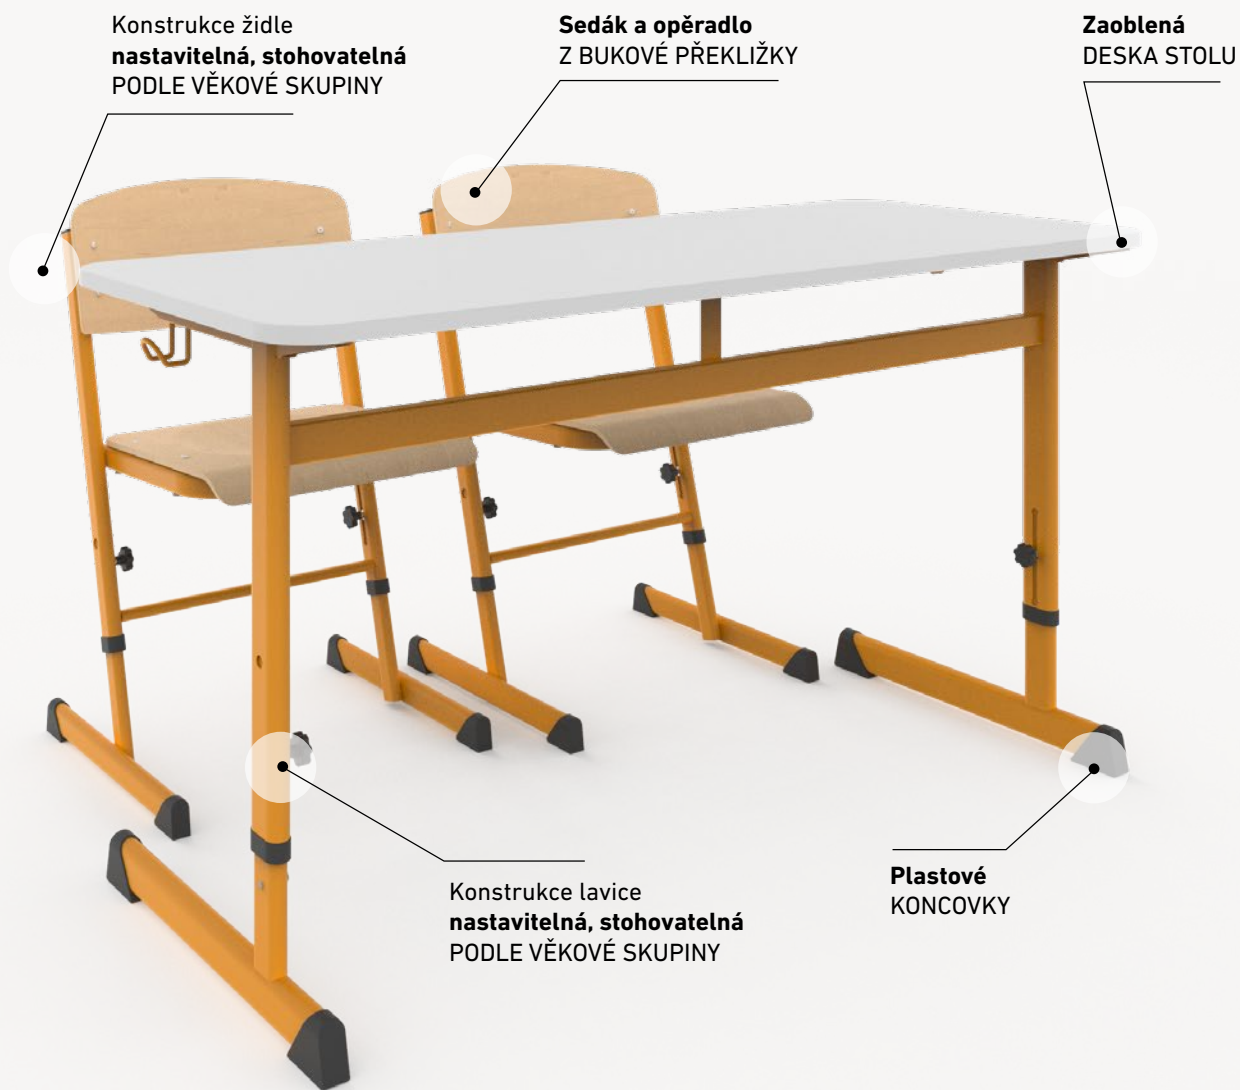

**Na požádání** je možné i designově čistší provedení s integrovaným šroubem, nastavení se poté provádí stejně, ale s využitím nářadí.

Konstrukce je ocelová, opatřena elektrostaticky nanášenou práškovou barvou. Ochranné koncovky a špunty jsou plastové. Sedák a opěradlo jsou z lisované bukové překližky s dvojitým lakováním.

1 **KEX žákovská lavice** | KEX2-RES

2 **KEX žákovská židle** | KEXSZ-G

1

2

**KEX VÝŠKOVĚ NASTAVITELNÁ ŽÁKOVSKÁ ŽIDLE**

**KEXSZ-G**  
nastavitelná výška, buková překližka, přírodně lakovaný sedák a opěradlo, stohovatelná