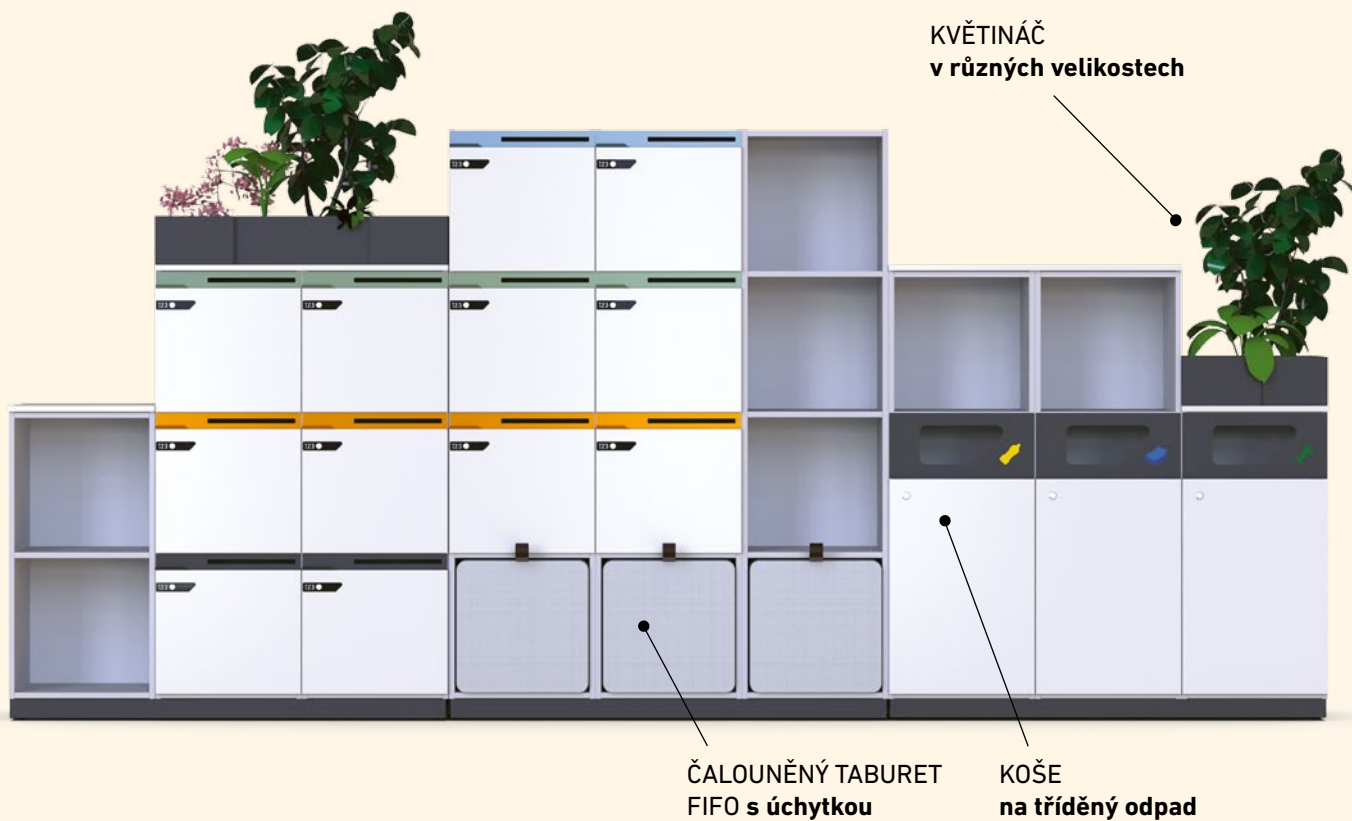

MODULÁRNÍ SYSTEM

Díky kombinaci jednotlivých prvků **stejné šířky**, ale **různých výšek** snadno vytvoříte **ideální sestavu** přizpůsobenou různým potřebám. Vytvořte si úložný prostor **přesně na míru – prakticky, efektivně a stylově!**

VŠE NA SVÉM MÍSTĚ

Řešení pro vaši zorganizovanou kancelář či třídu. Úleva od chaosu a pořádek v každém prostoru.