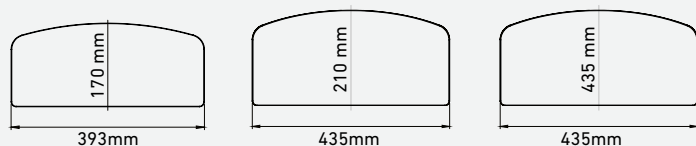

Sedák 4. věk. kat. (M) Sedák 5. (L), 6. věk. kat. (XL) Sedák 7. věk. kat. (XXL)