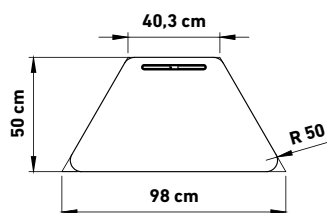

LICHOBĚŽNÍKOVÝ STŮL TRAPEZ-OKOS

Š: 98 cm H: 50 cm V: 76 cm
18 mm laminátová deska,
2 mm ABS hrana, hrany R50, konstrukce
30x1,5 mm ocelová trubka, spojení nohou
60x20x1 mm jeklovina, 2 nohy s rektifikací,
2 nohy se skrytými kolečky, držák na tablet,
háček na tašku

ŠESTIHRANNÝ STŮL HATZOG-OKOS

Š: 69,7 cm H: 80,5 cm V: 76 cm
18 mm laminátová deska,
2 mm ABS hrana, hrany R50,
konstrukce 30x1,5 mm ocelová trubka,
nohy s rektifikací

MOŽNOSTI USPOŘÁDÁNÍ