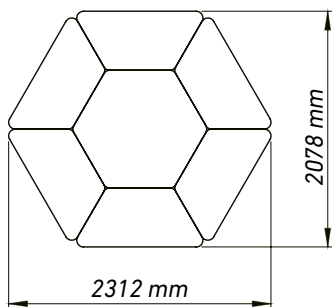

1místný Lichoběžníkový stůl