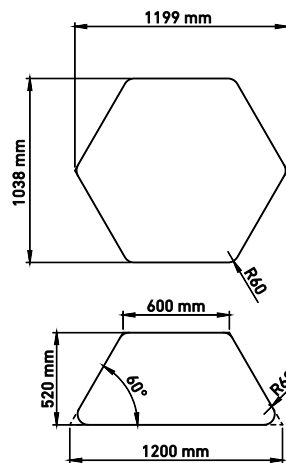

2místný Lichoběžníkový stůl

MOŽNOSTI USPOŘÁDÁNÍ