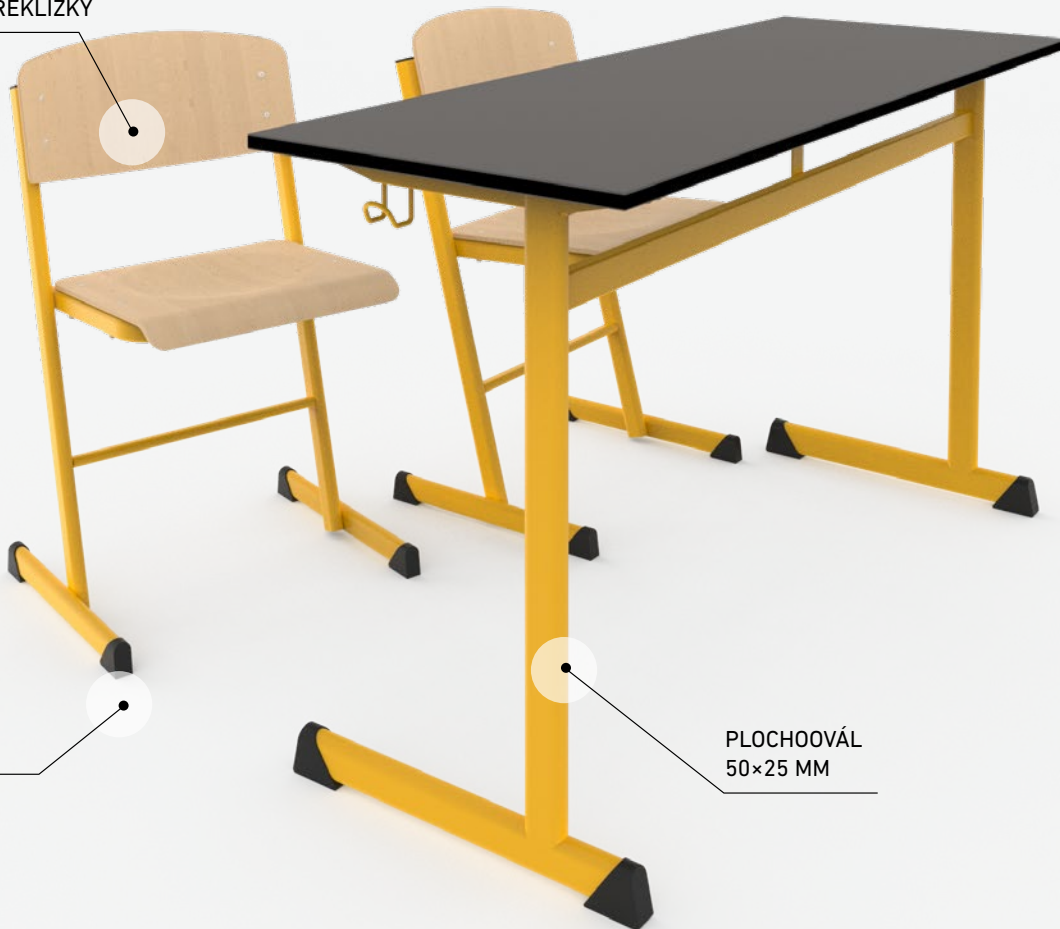

### ŽIDLE:

Konstrukce židle je vyrobena z ploché trubky o rozměrech 38×20 mm v konzolovém, svařovaném provedení, s povrchem opatřeným elektrostaticky nanášenou práškovou barvou, plastovými nožkami a koncovkami.

Sedák a opěradlo jsou vyrobeny z profilované bukové překližky opatřené přírodním lakem, která je ke konstrukci připevněna nýty.

Židle jsou stohovatelné.

- 1 **KEX FIX žakovská židle / KEXSZ**
- 2 **KEX FIX 2místná žakovská lavice/ KEXF2-LK**

2

1

SEDÁK A OPĚRADLO  
Z BUKOVÉ PŘEKLIŽKY

PLASTOVÉ  
KONCOVKY

PLOCHOVÁL  
50×25 MM

**KEX FIX 1MÍSTNÁ ŽÁKOVSKÁ LAVICE**

Š: 70 cm H: 50 cm V: podle věk. kategorie

**KEXF1-LK**