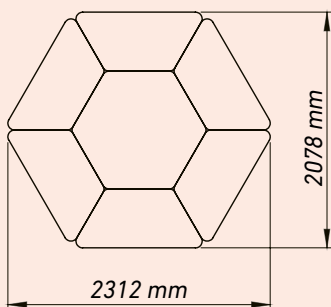

1místný Lichoběžníkový stůl