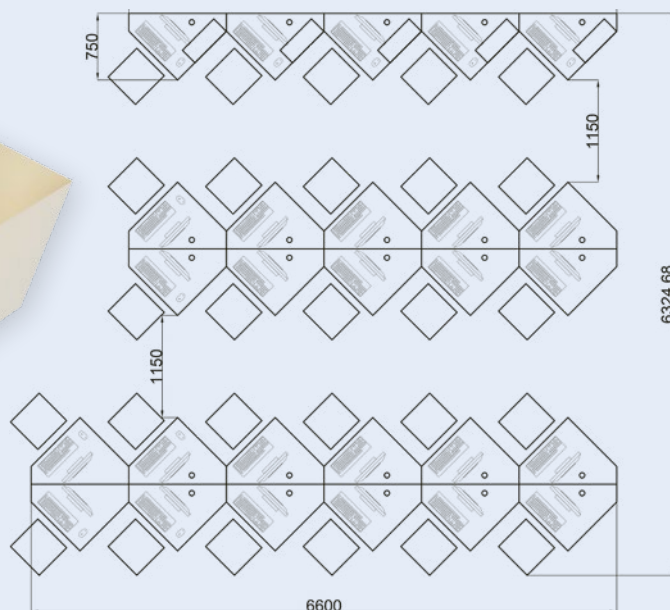

MOŽNOSTI USPOŘÁDÁNÍ