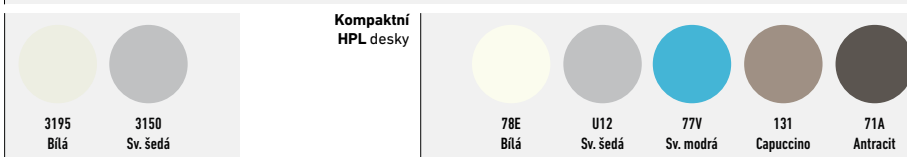

Barvy kompak. desek