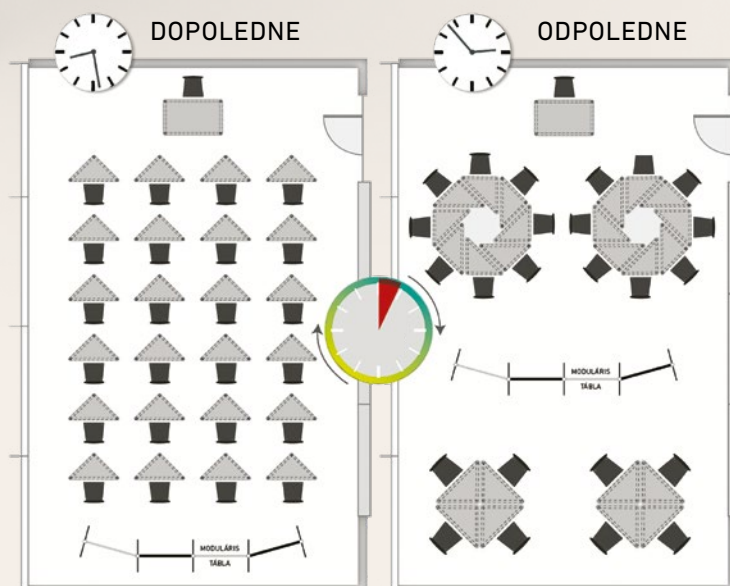

PYTHAGORAS
TROJÚHELNÍKOVÁ LAVICE

PITA-103

Kompaktní stolová deska,
výška včetně koleček: 76 cm
98 x 72,8 x 70 cm