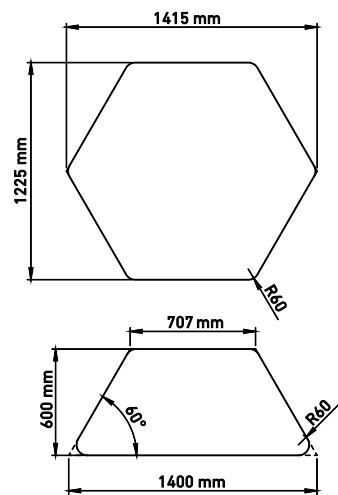

2místný Lichoběžníkový stůl

MOŽNOSTI USPOŘÁDÁNÍ