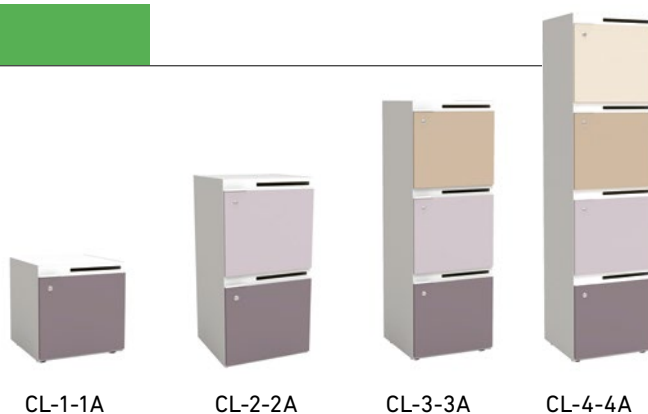

CL-2-1A

CL-3-2A

CL-4-3A

VERZE - DVÍŘKA

CL-1-1A

CL-2-2A

CL-3-3A

CL-4-4A

MATERIÁLY:

Korpus, dvířka a zadní stěna:

laminovaná dřevotřískka
18 mm

Úchytky: 1,5 mm
práškově lakovaný,
plazmou řezaný ohýbaný
ocelový plech