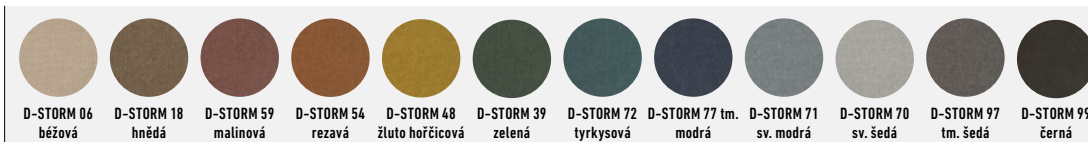

Čalounění STORM