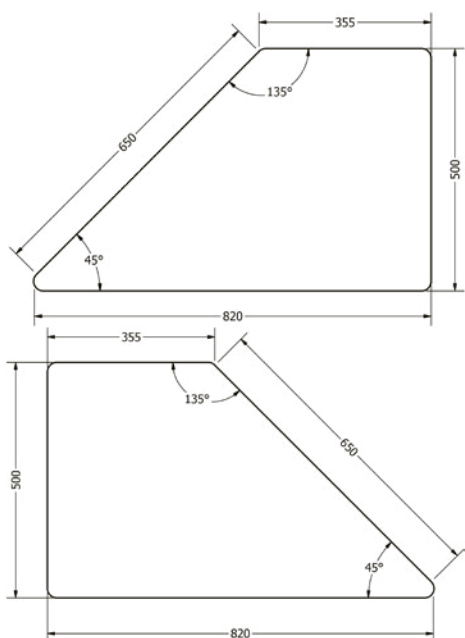

FRIZBI ŽÁKOVSKÁ LAVICE PRAVÁ

FRIZBI-J-LK

Konstrukce: ocelová trubka o průměru 30 mm,
laminovaná deska tl. 18 mm, zaoblená
Rozměry: 82 x 50 cm

FRIZBI-J-RES

Konstrukce: ocelová trubka o průměru 30 mm,
kompaktní deska tl. 12 mm, zaoblená
Rozměry: 82 x 50 cm

FRIZBI ŽÁKOVSKÁ LAVICE LEVÁ

FRIZBI-B-LK

Konstrukce: ocelová trubka o průměru 30 mm,
laminovaná deska tl. 18 mm, zaoblená
Rozměry: 82 x 50 cm

FRIZBI-B-RES

Konstrukce: ocelová trubka o průměru 30 mm,
kompaktní deska tl. 12 mm, zaoblená
Rozměry: 82 x 50 cm

MOŽNOSTI USPOŘÁDÁNÍ