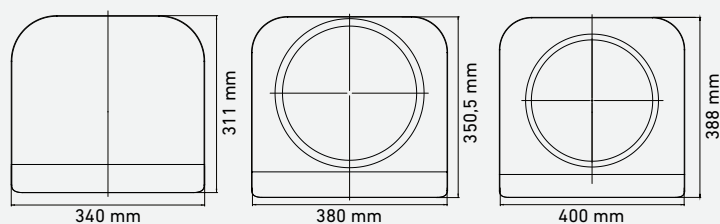

STOLOVÉ DESKY	ROZMĚRY
Dekoritová, ostré rohy	120 x 50 cm
Dekoritová, ostré rohy	130 x 50 cm
Dekoritová, ostré rohy	70 x 50 cm
Laminovaná, ostré rohy	120 x 50 cm
Laminovaná, ostré rohy	130 x 50 cm
Laminovaná, ostré rohy	70 x 50 cm
PŘEKLIŽKOVÁ OPĚRADLA K ŽIDLÍM	
Derby, Atlas, KEX, KEX FIX, Židle do učebny	390 x 156 mm
Nora, Nataša židle	415 x 210 mm
Bond židle	377 x 178 mm
Geo židle	400 x 196 mm
PŘEKLIŽKOVÉ SEDÁKY K ŽIDLÍM	
Derby, Atlas, KEX, KEX FIX, Židle do učebny, Nora, Nataša	386 x 376 mm
Bond židle	387 x 372 mm
Geo židle	430 x 400 mm