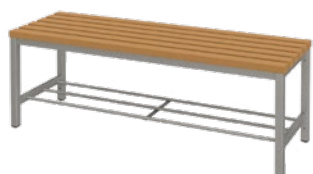

FITT ŠATNÍ LAVIČKY SE SEDÁKEM Z WPC LATÍ

Latě WPC (Wood Plastic Composite) jsou vyrobeny z **dřevo-plastového kompozitu**, který je směsí dřevotřísky a polymerní matrice. Obsah dřeva v kompozitu je 60 %. **Latě jsou odolné vůči korozi a hnilobě**. Jsou extrémně odolné vůči mechanickému namáhání, odolávají také vůči organismům, které napadají vlhké dřevo. Tento materiál ideálně spojuje výhody dřeva a polymerů, přičemž eliminuje všechna jejich negativa. Materiál je **odolný vůči praskání**, nevyžaduje žádnou zvláštní údržbu s výjimkou odstranění nečistot.

K dispozici v **5 různých barvách**.

5 let
ZÁRUKA

OTB-WPC-120-40-41
3místná
120 x 40 x 41 cm