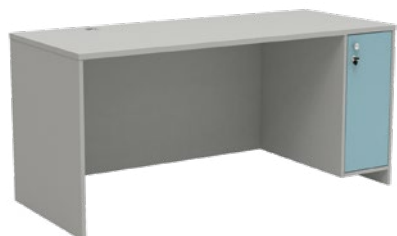

**UČITELSKÝ POČÍTAČOVÝ STŮL
SE SKŘÍŇKOU
TSZA-3**

laminovaná deska tl. 18 mm, ABS hrany, ostré rohy,
uzamykatelná skříňka
160 x 68 x 76 cm