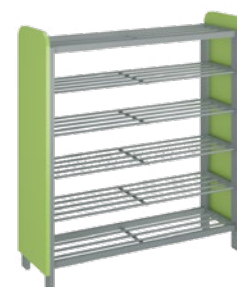

REGÁL NA OBUV / BOTNÍK

Š: 100 cm V: 120 cm H: 30 cm

Korpus: laminovaná dřevotřísková o tl. 18 mm, s ABS hranou, konstrukce z plochoořávu 50x25 mm, plastové koncovky nohou.
Kód produktu: ECSZ-01